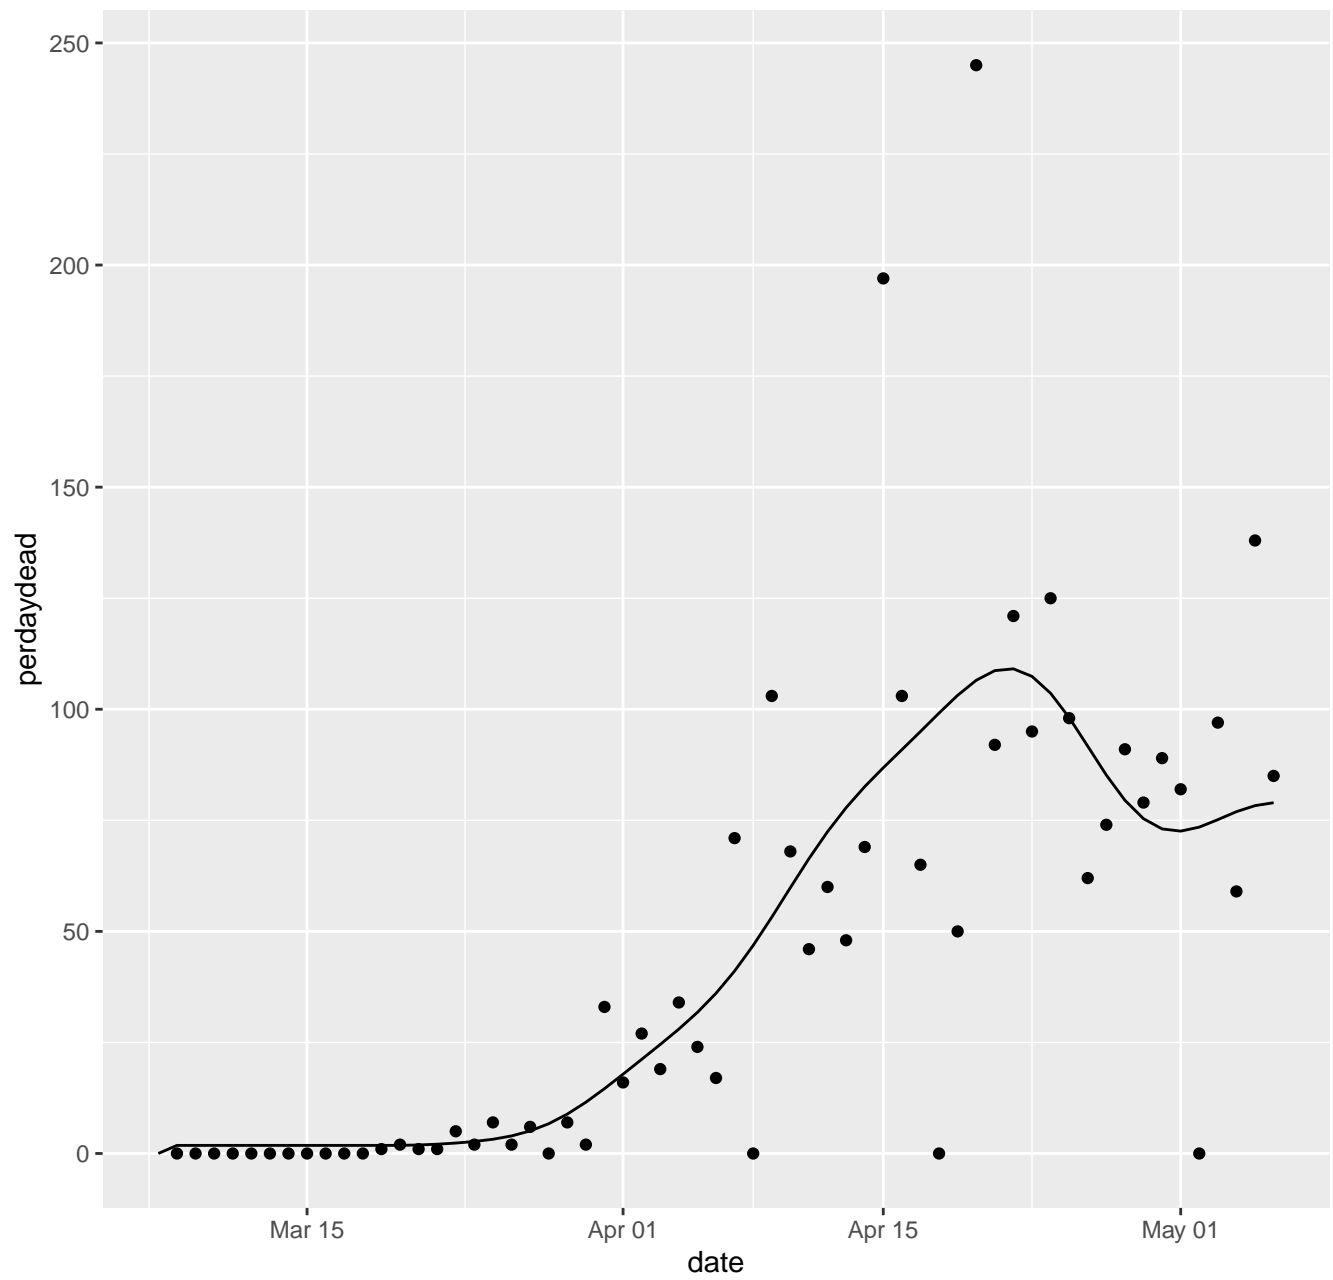

AK Dead per day

AL Dead per day

AR Dead per day

# AS Dead per day

AZ Dead per day

# CA Dead per day

CO Dead per day

CT Dead per day

# DC Dead per day

DE Dead per day