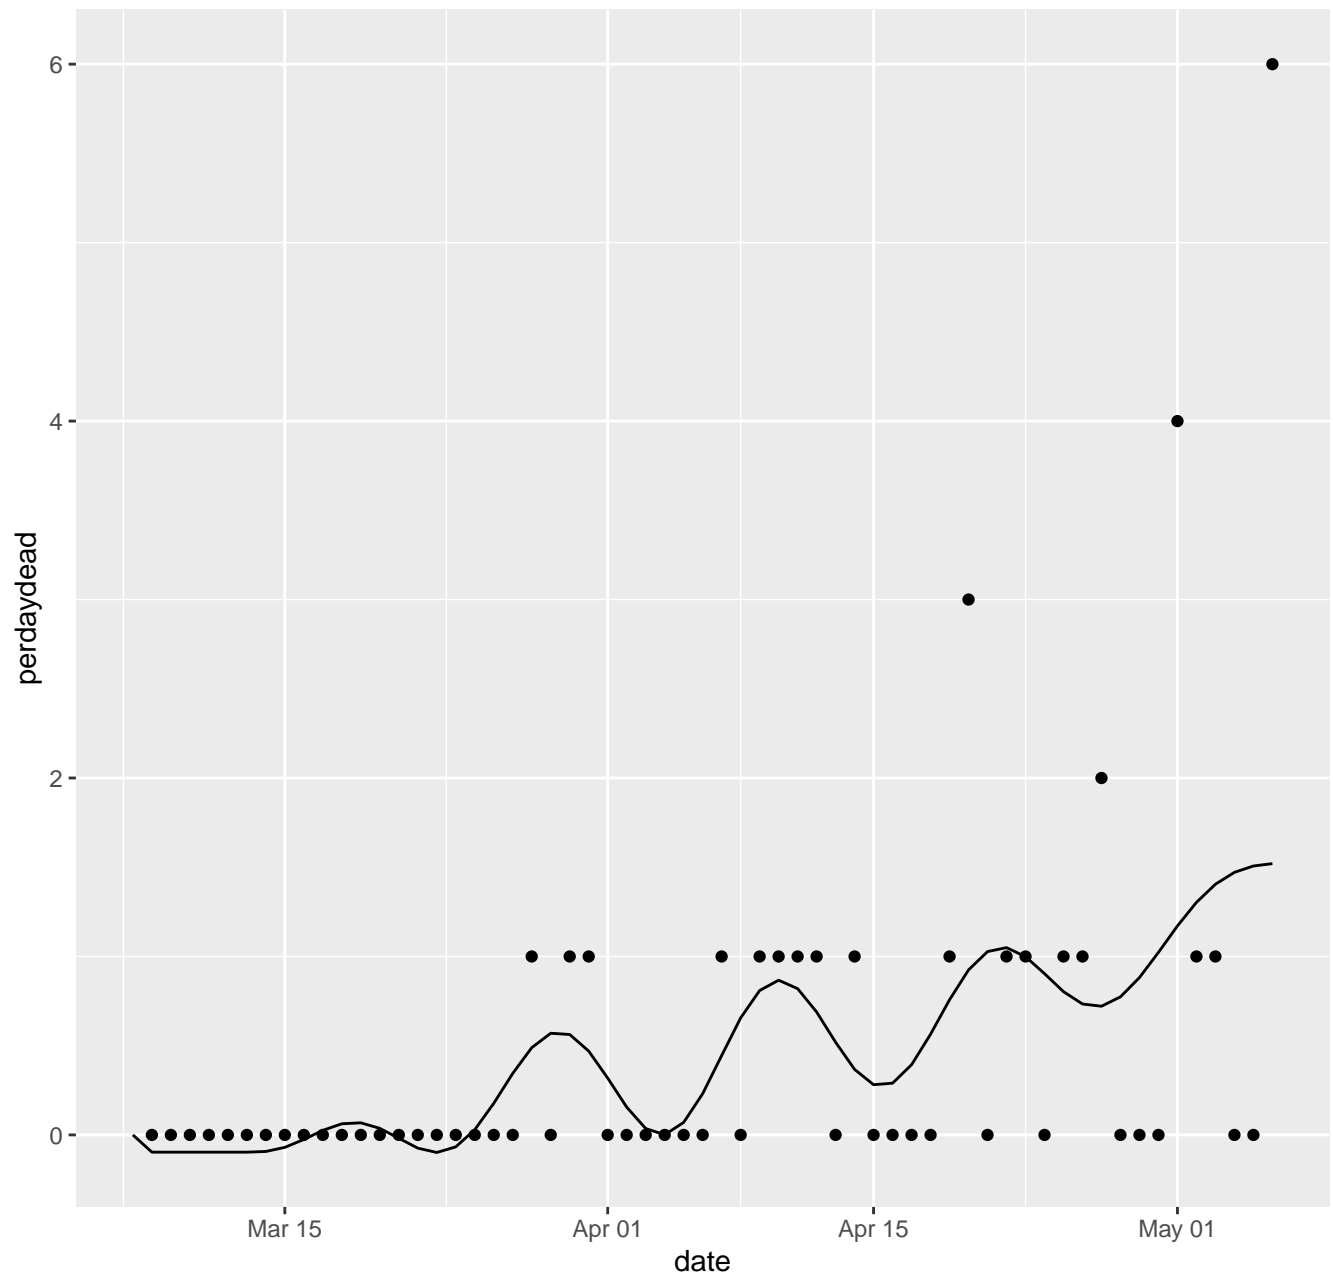

# DC Dead per day

DE Dead per day

# ME Dead per day

MI Dead per day

MN Dead per day

# MP Dead per day

MS Dead per day

MT Dead per day

NC Dead per day

ND Dead per day

# NH Dead per day

NJ Dead per day

NM Dead per day