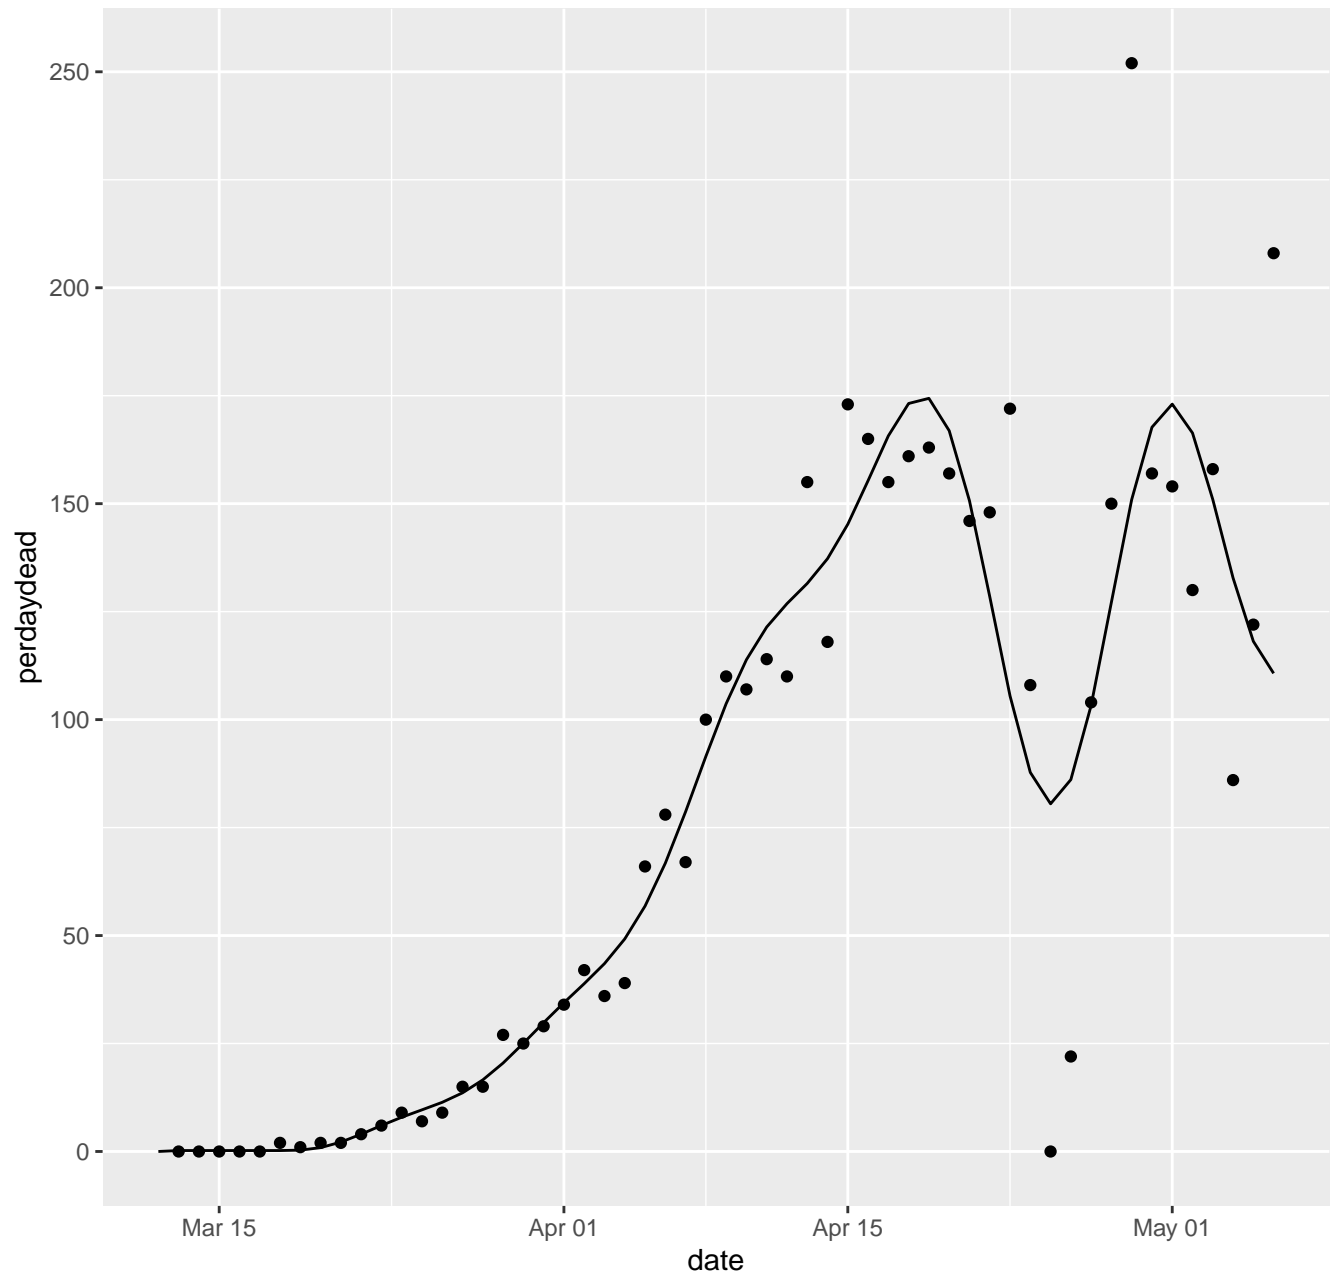

# DC Dead per day

DE Dead per day

# HI Dead per day

IA Dead per day

ID Dead per day

IL Dead per day

IN Dead per day

KS Dead per day

KY Dead per day

LA Dead per day

MA Dead per day

MD Dead per day

# ME Dead per day

MI Dead per day

MN Dead per day