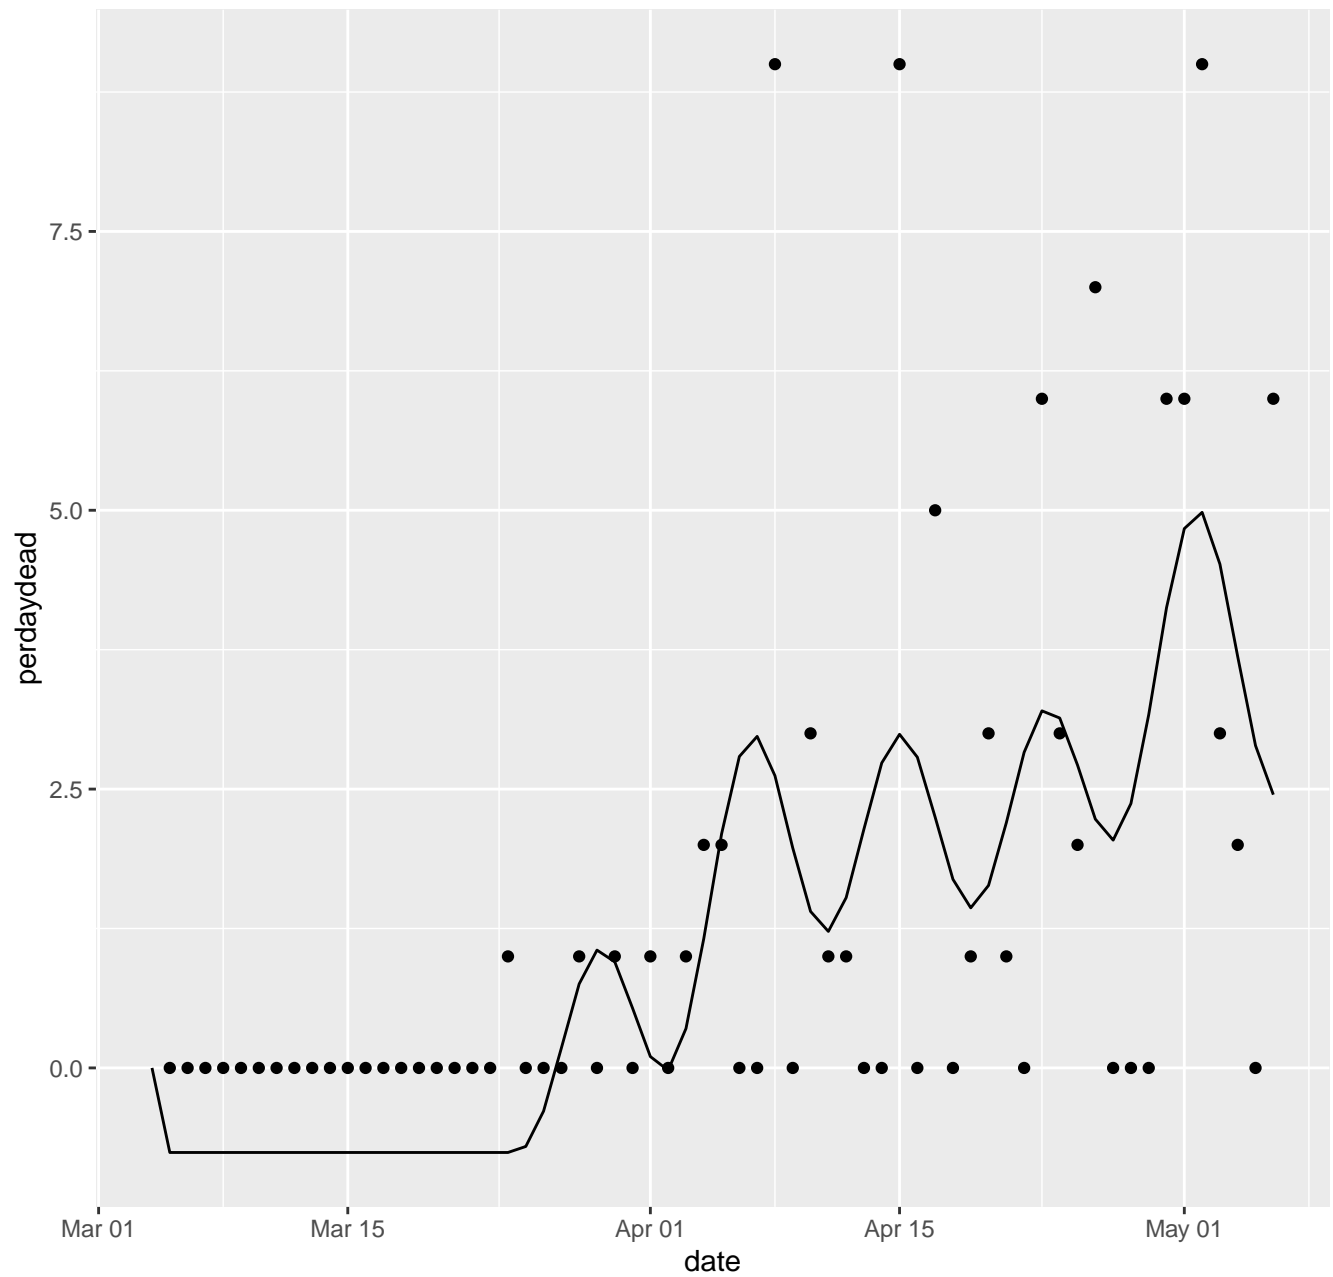

# DC Dead per day

DE Dead per day

# MP Dead per day

MS Dead per day

MT Dead per day

NC Dead per day

ND Dead per day

# NH Dead per day

NJ Dead per day

NM Dead per day