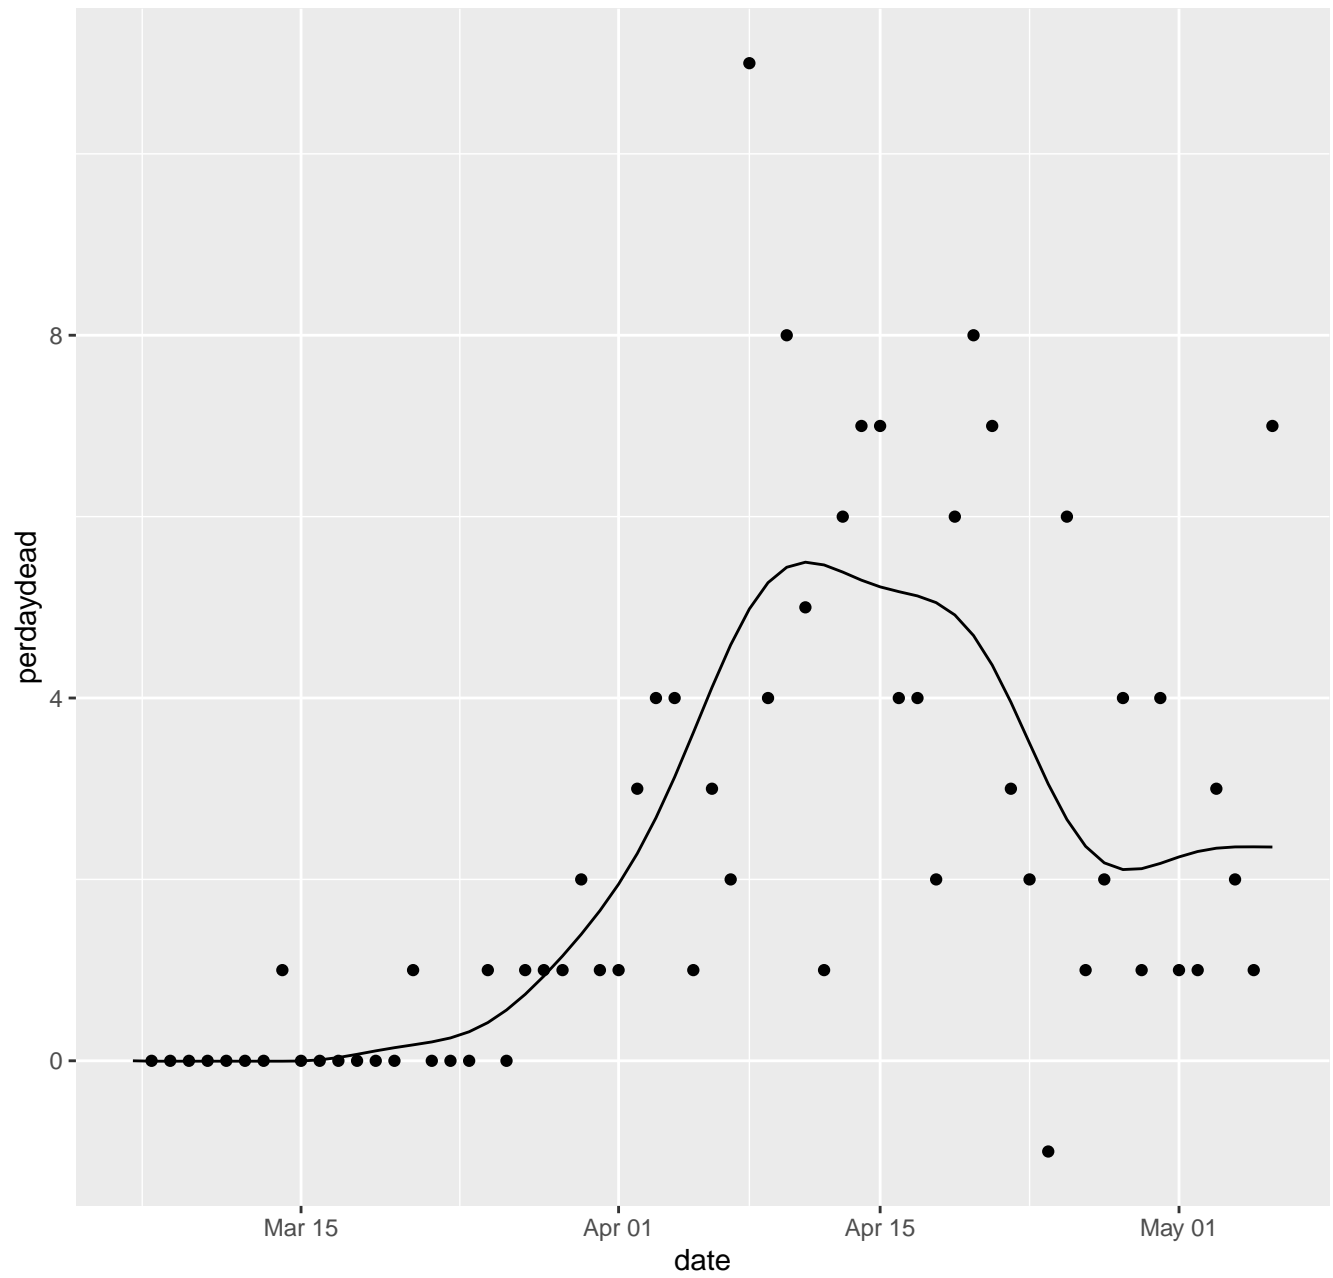

# DC Dead per day

DE Dead per day

# FL Dead per day

GA Dead per day

GU Dead per day

# HI Dead per day

IA Dead per day

ID Dead per day

IL Dead per day

IN Dead per day

KS Dead per day

KY Dead per day

LA Dead per day

MA Dead per day

MD Dead per day