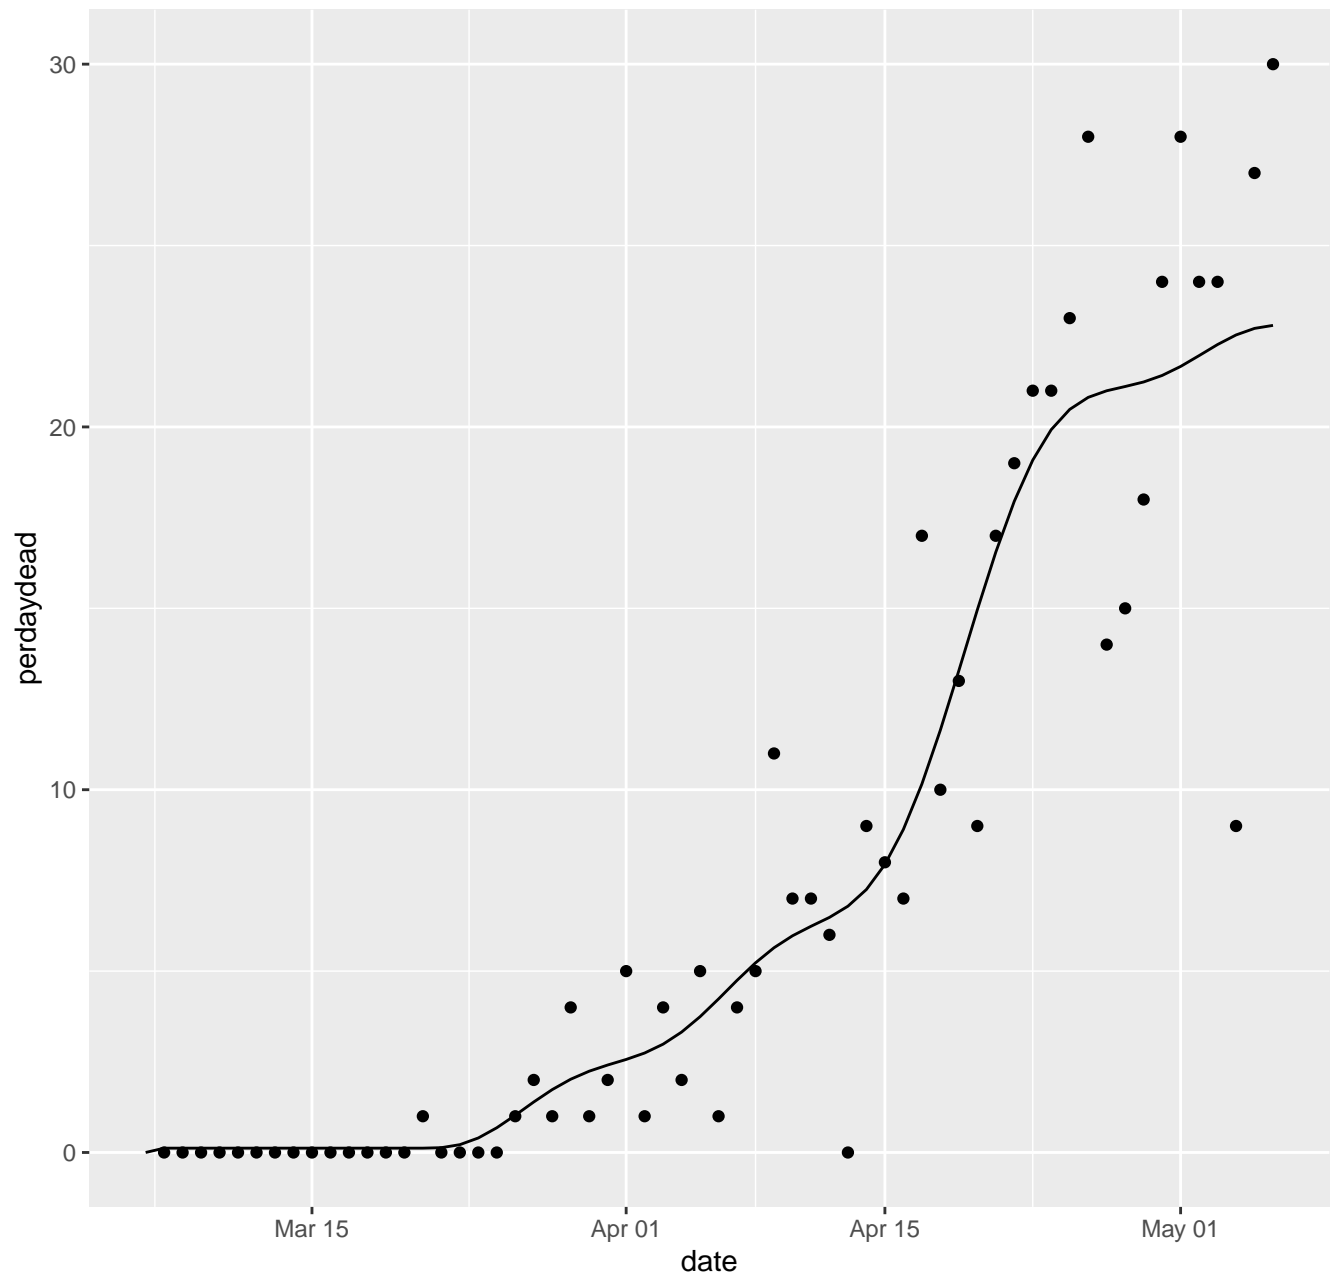

# DC Dead per day

DE Dead per day

MA Dead per day

MD Dead per day

# ME Dead per day

MI Dead per day

MN Dead per day

# MO Dead per day