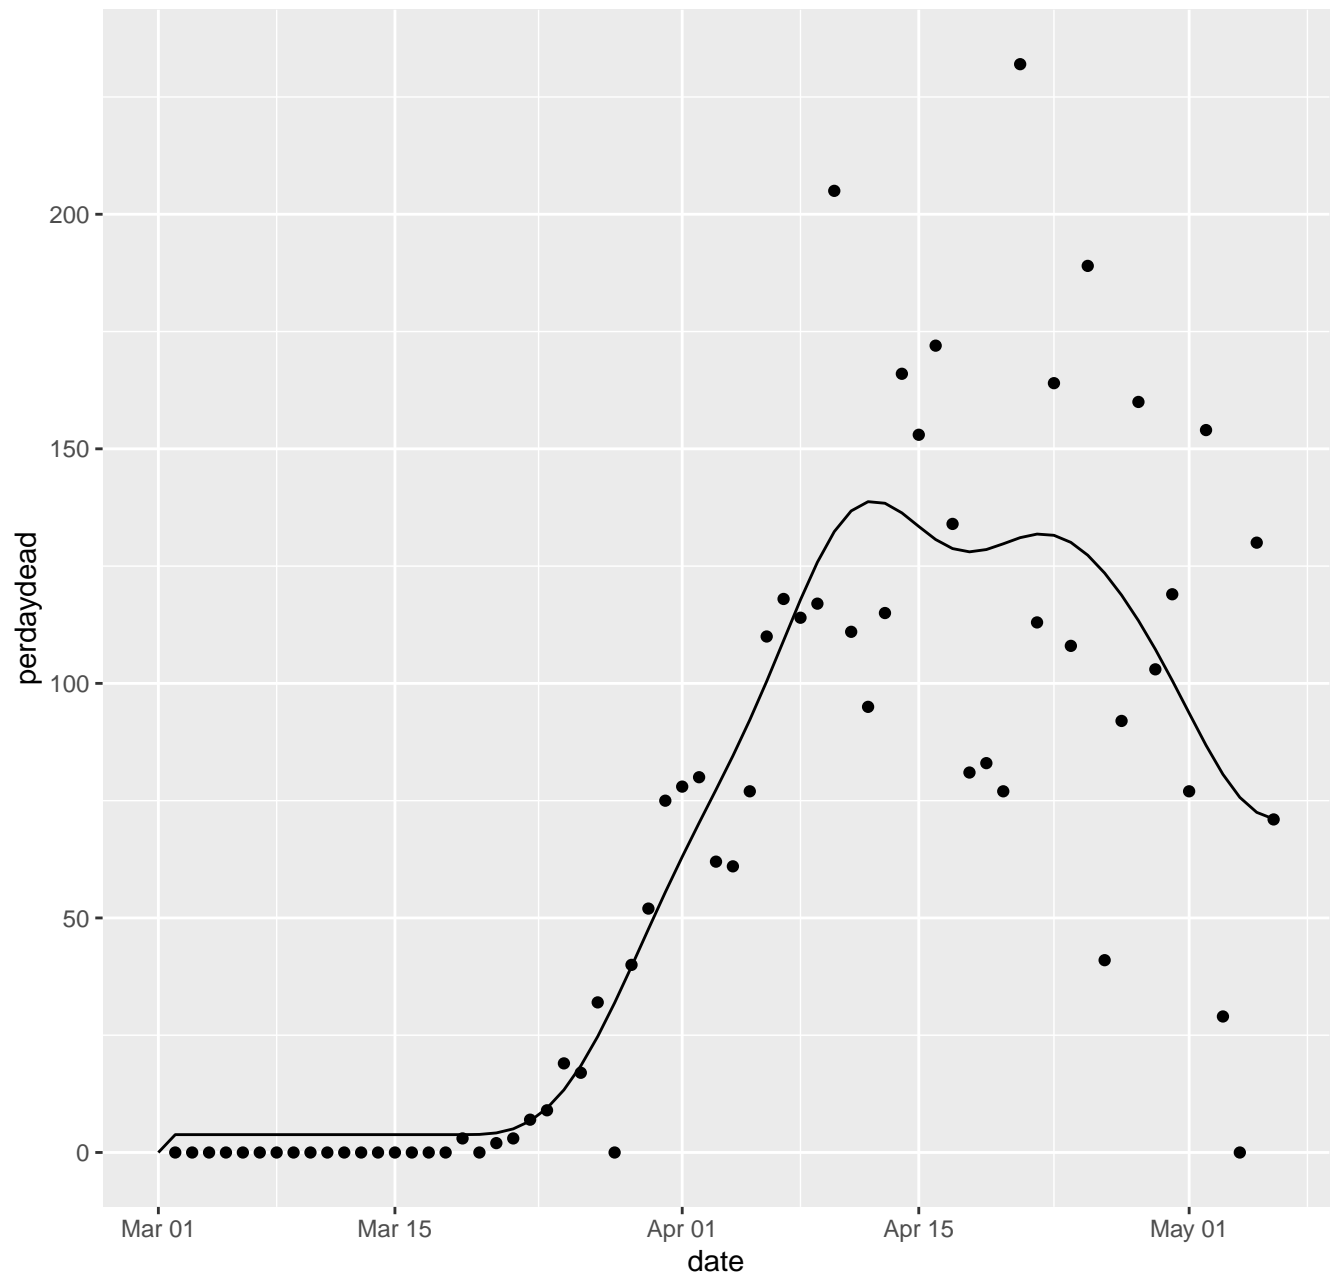

# DC Dead per day

DE Dead per day

# HI Dead per day

IA Dead per day

ID Dead per day

IL Dead per day

IN Dead per day

KS Dead per day

KY Dead per day

LA Dead per day

MA Dead per day

MD Dead per day

# ME Dead per day

MI Dead per day

MN Dead per day