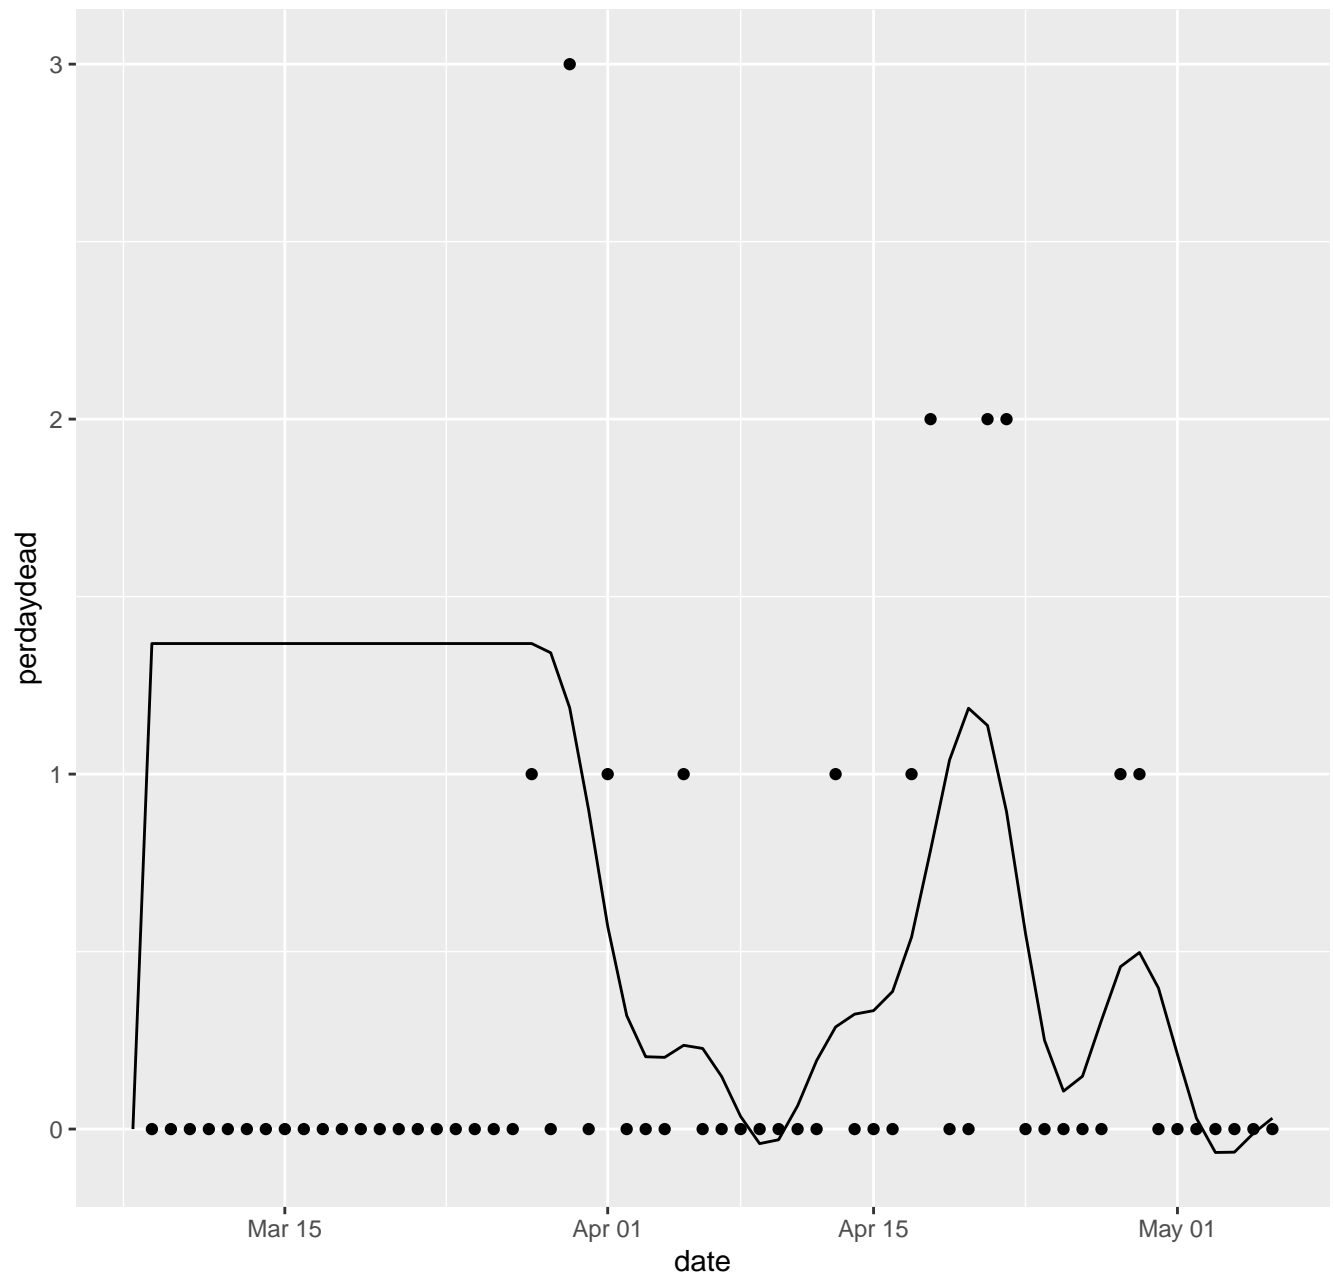

MT Dead per day