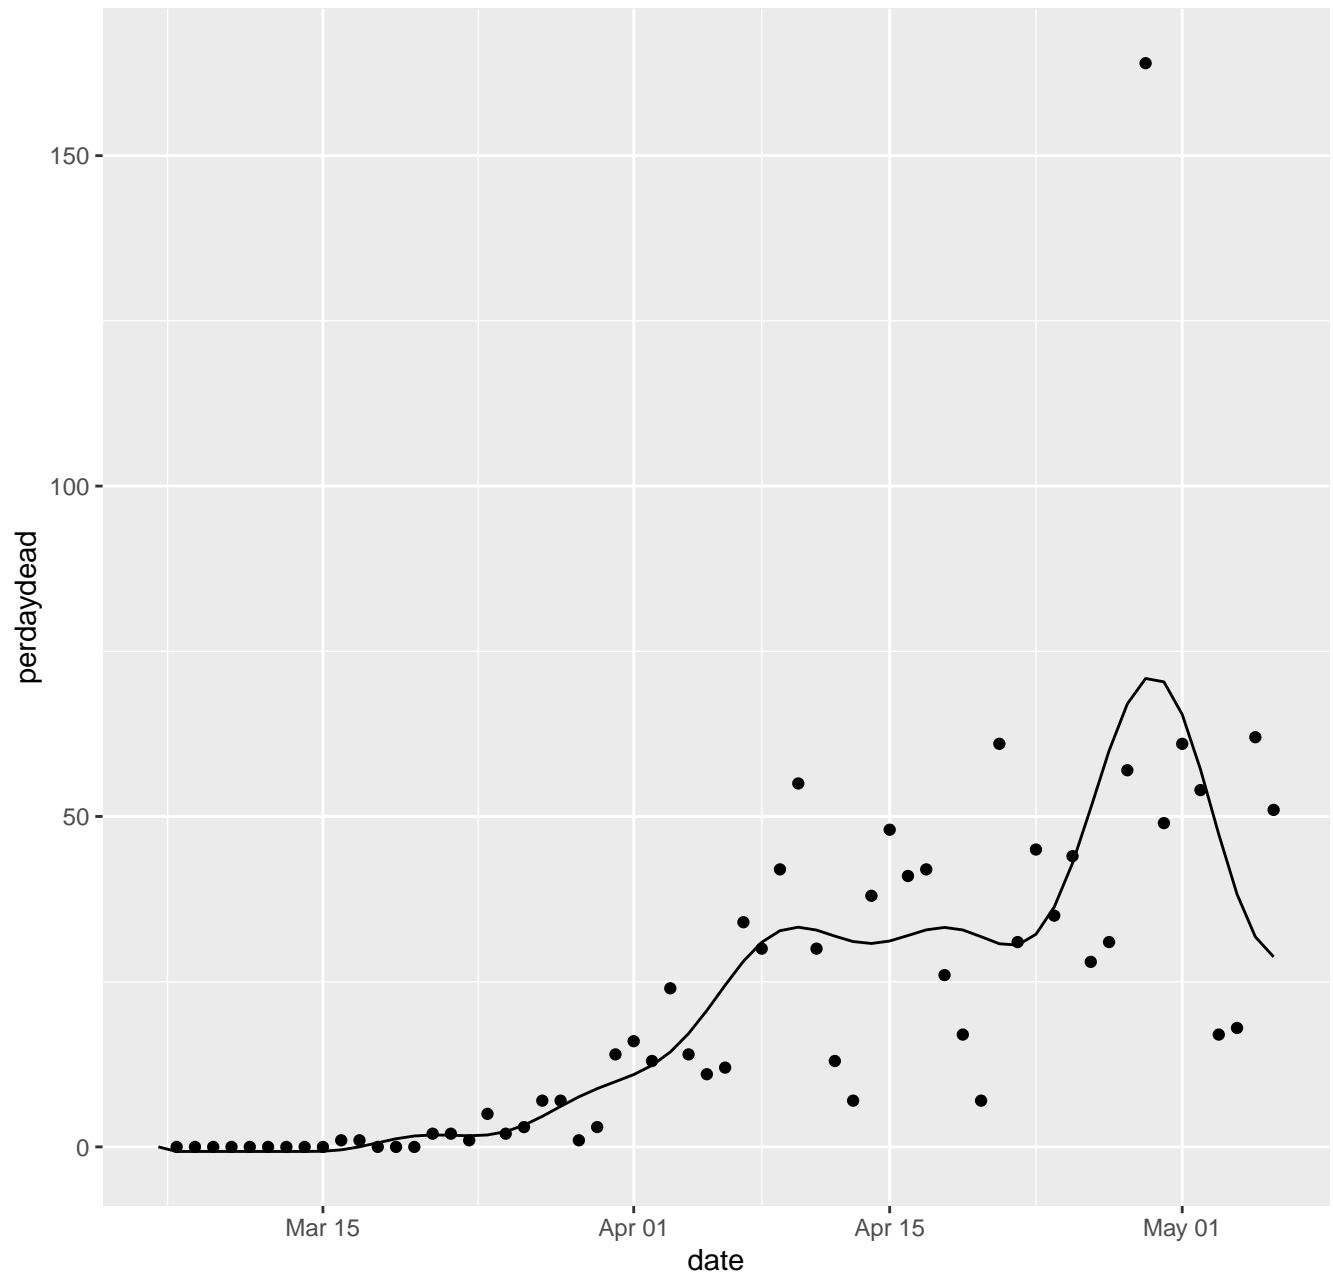

# DC Dead per day

DE Dead per day

# HI Dead per day

IA Dead per day

ID Dead per day

IL Dead per day

IN Dead per day

KS Dead per day

KY Dead per day

LA Dead per day

MA Dead per day

MD Dead per day

# ME Dead per day

MI Dead per day

MN Dead per day