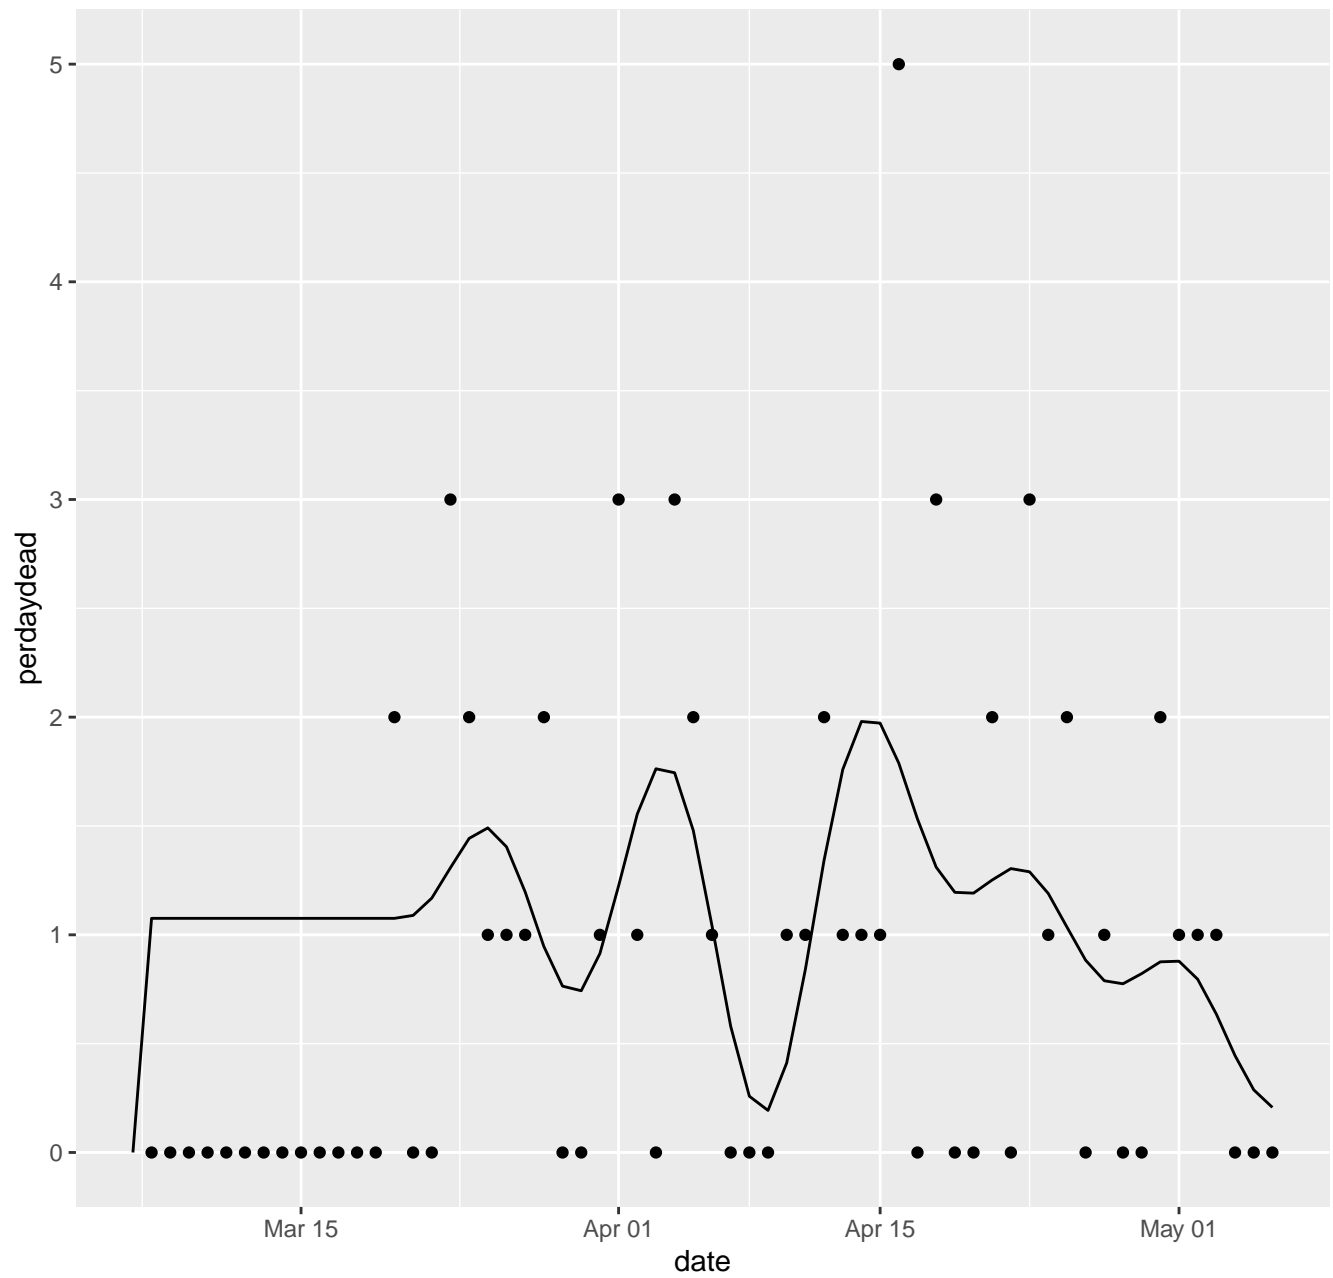

VT Dead per day