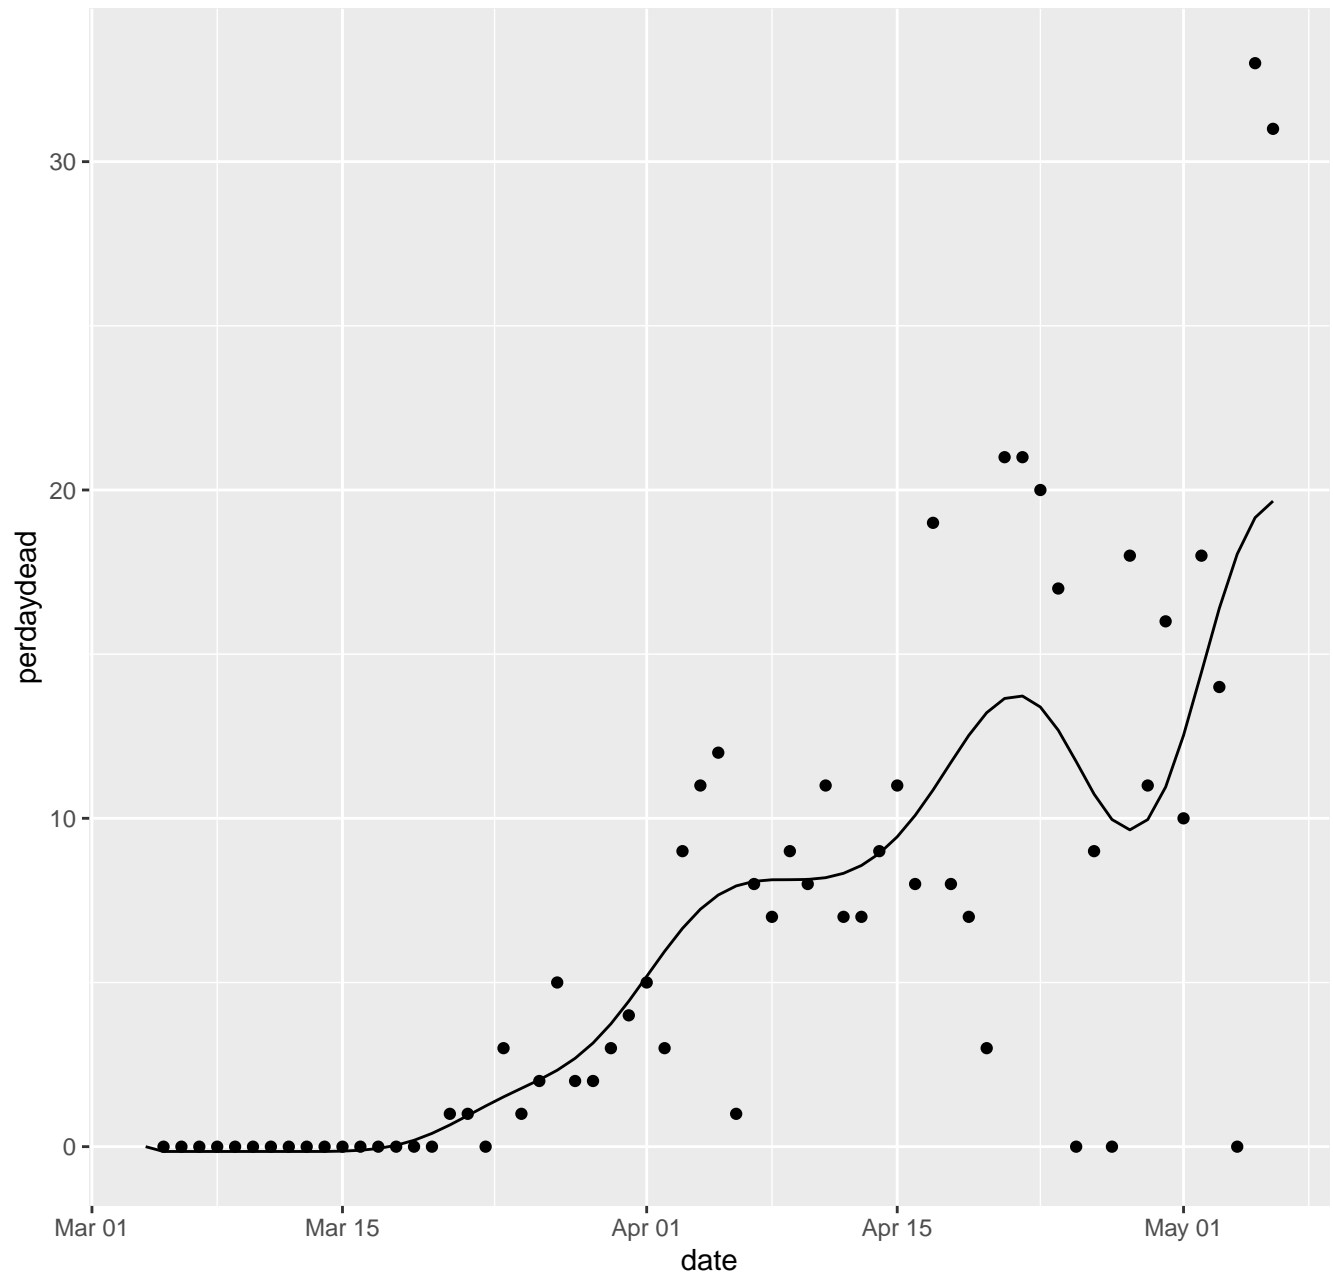

AK Dead per day

AL Dead per day

AR Dead per day

# AS Dead per day

AZ Dead per day

# CA Dead per day

CO Dead per day

CT Dead per day

# DC Dead per day

DE Dead per day