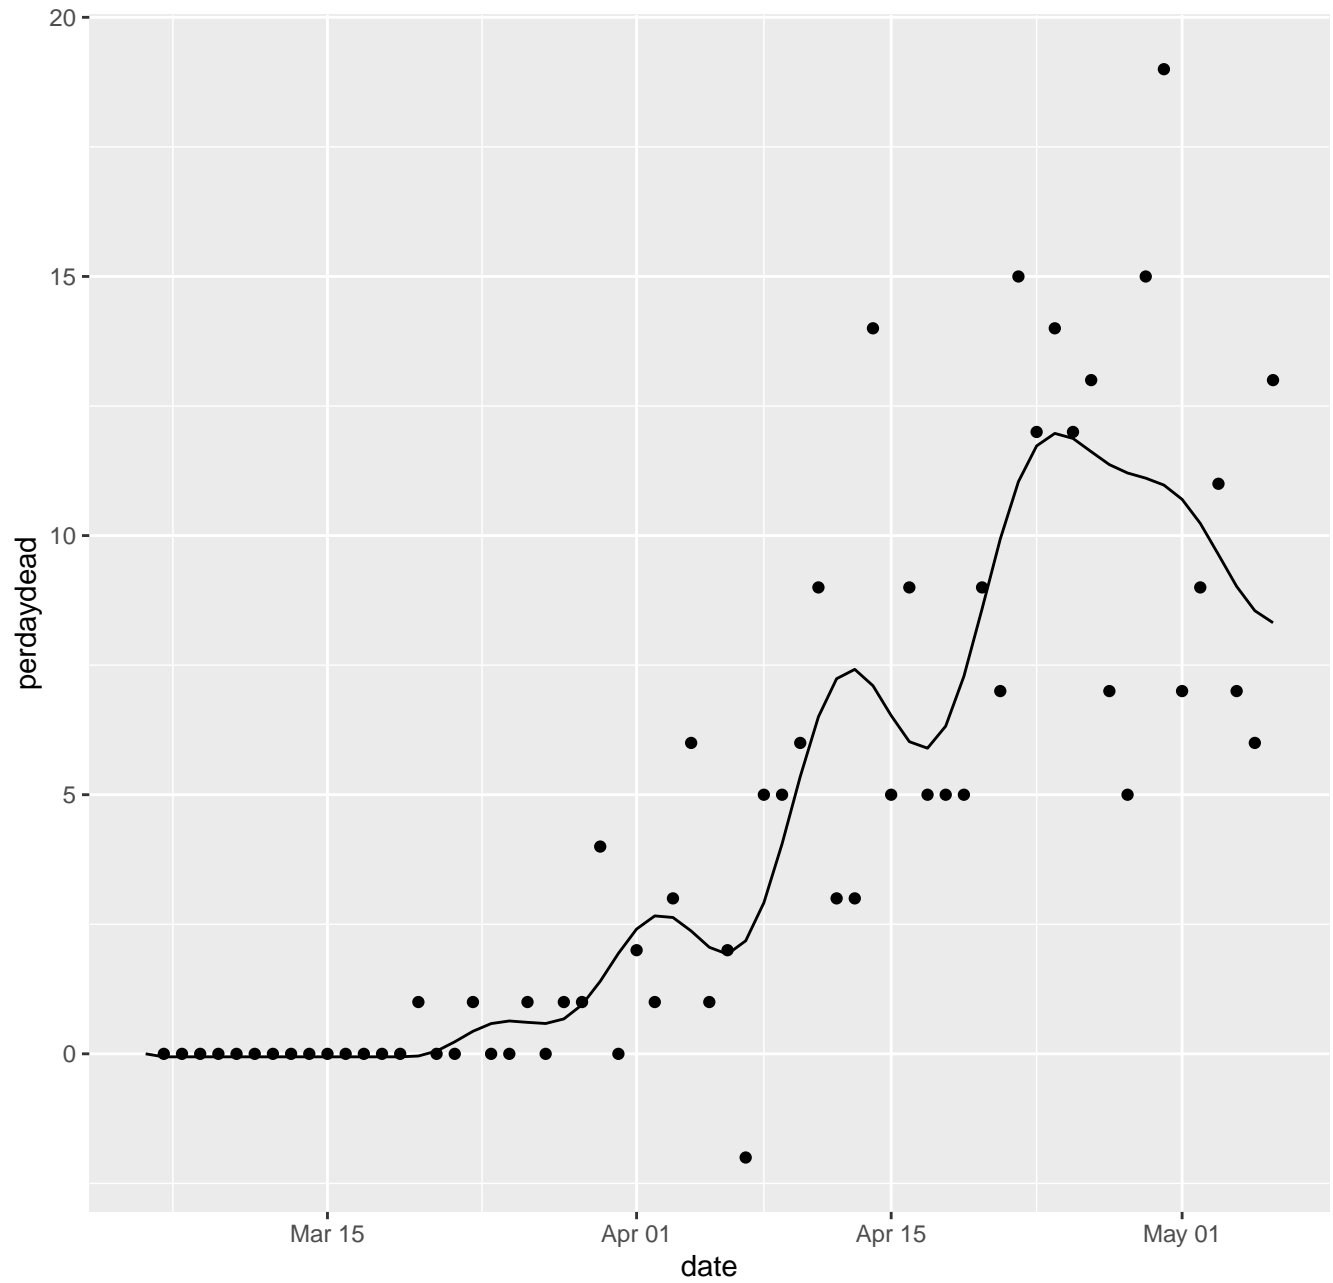

AK Dead per day

AL Dead per day

AR Dead per day

# AS Dead per day

AZ Dead per day

# CA Dead per day

CO Dead per day

CT Dead per day

# DC Dead per day

DE Dead per day