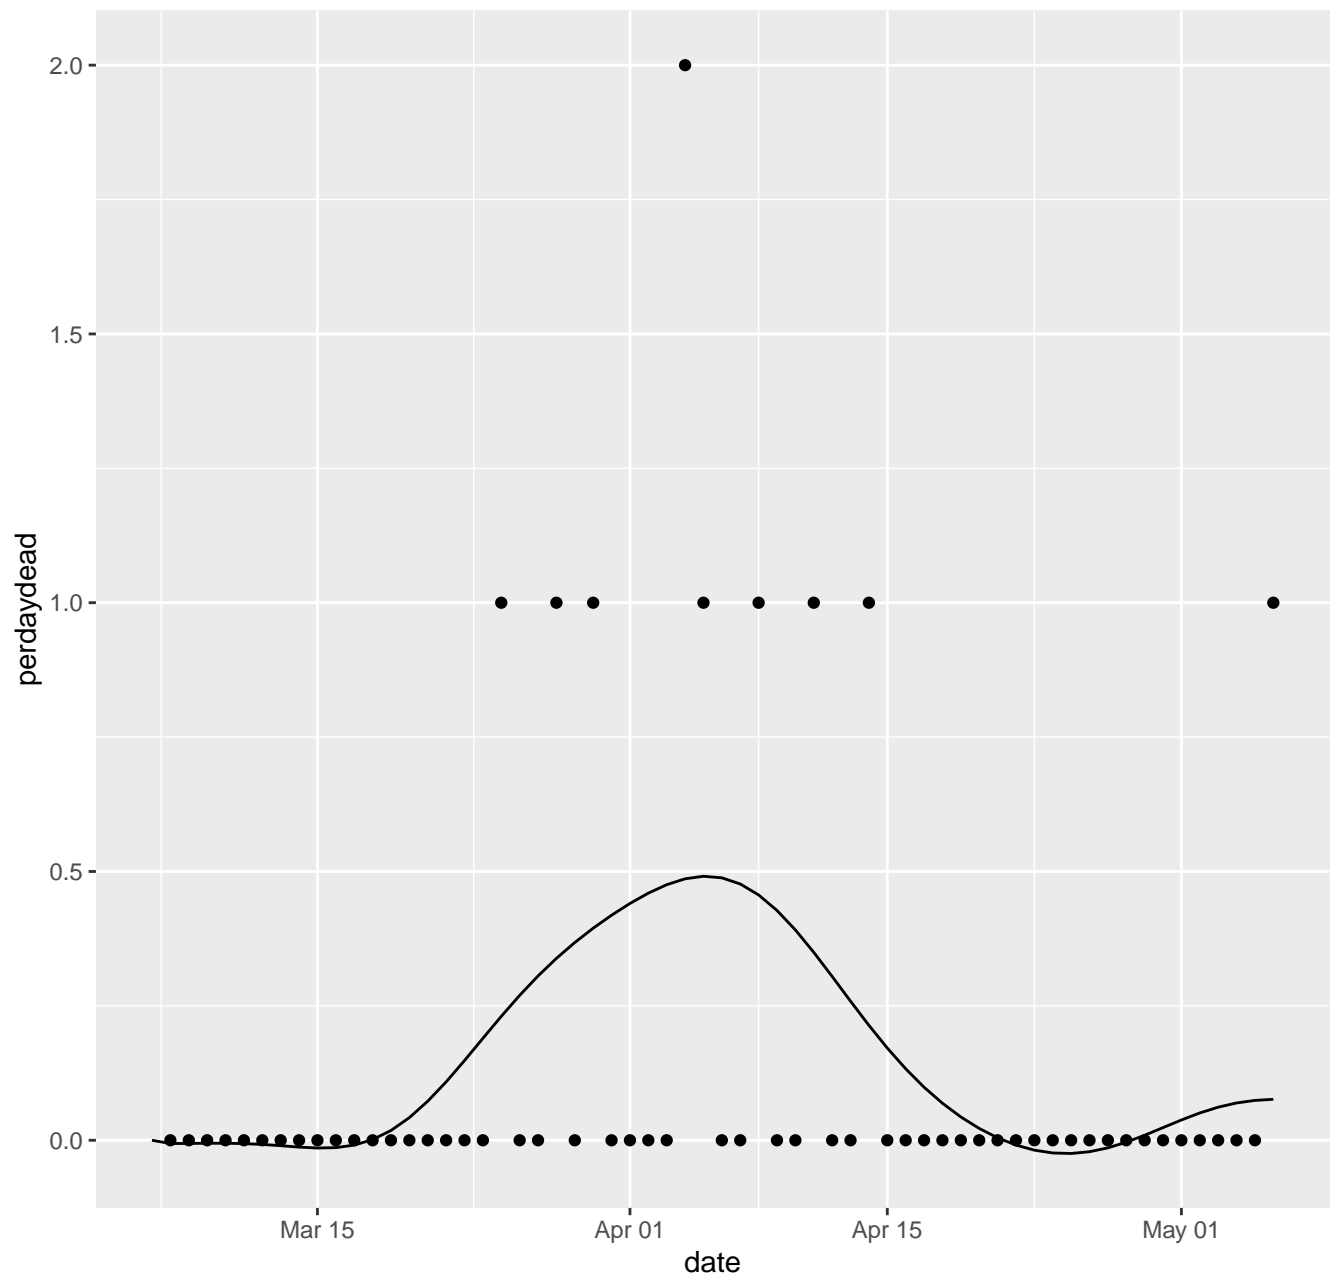

AK Dead per day

AL Dead per day

AR Dead per day

# AS Dead per day

AZ Dead per day

# DC Dead per day

DE Dead per day

# NH Dead per day

NJ Dead per day

NM Dead per day