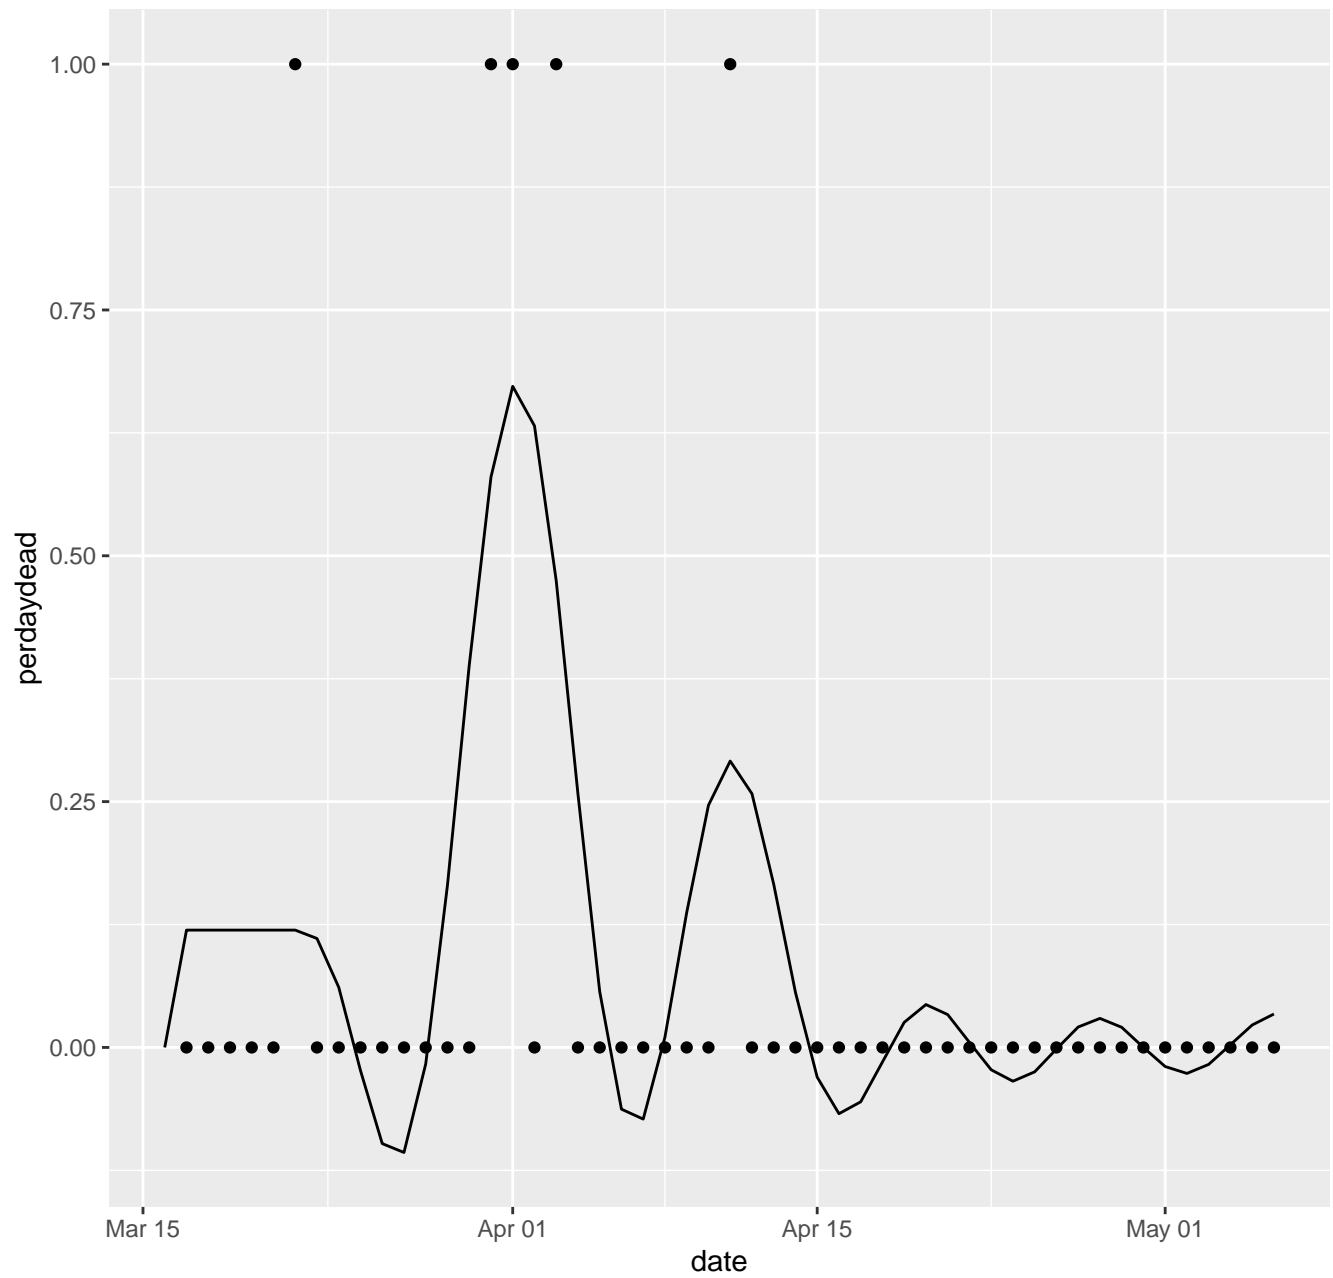

GU Dead per day