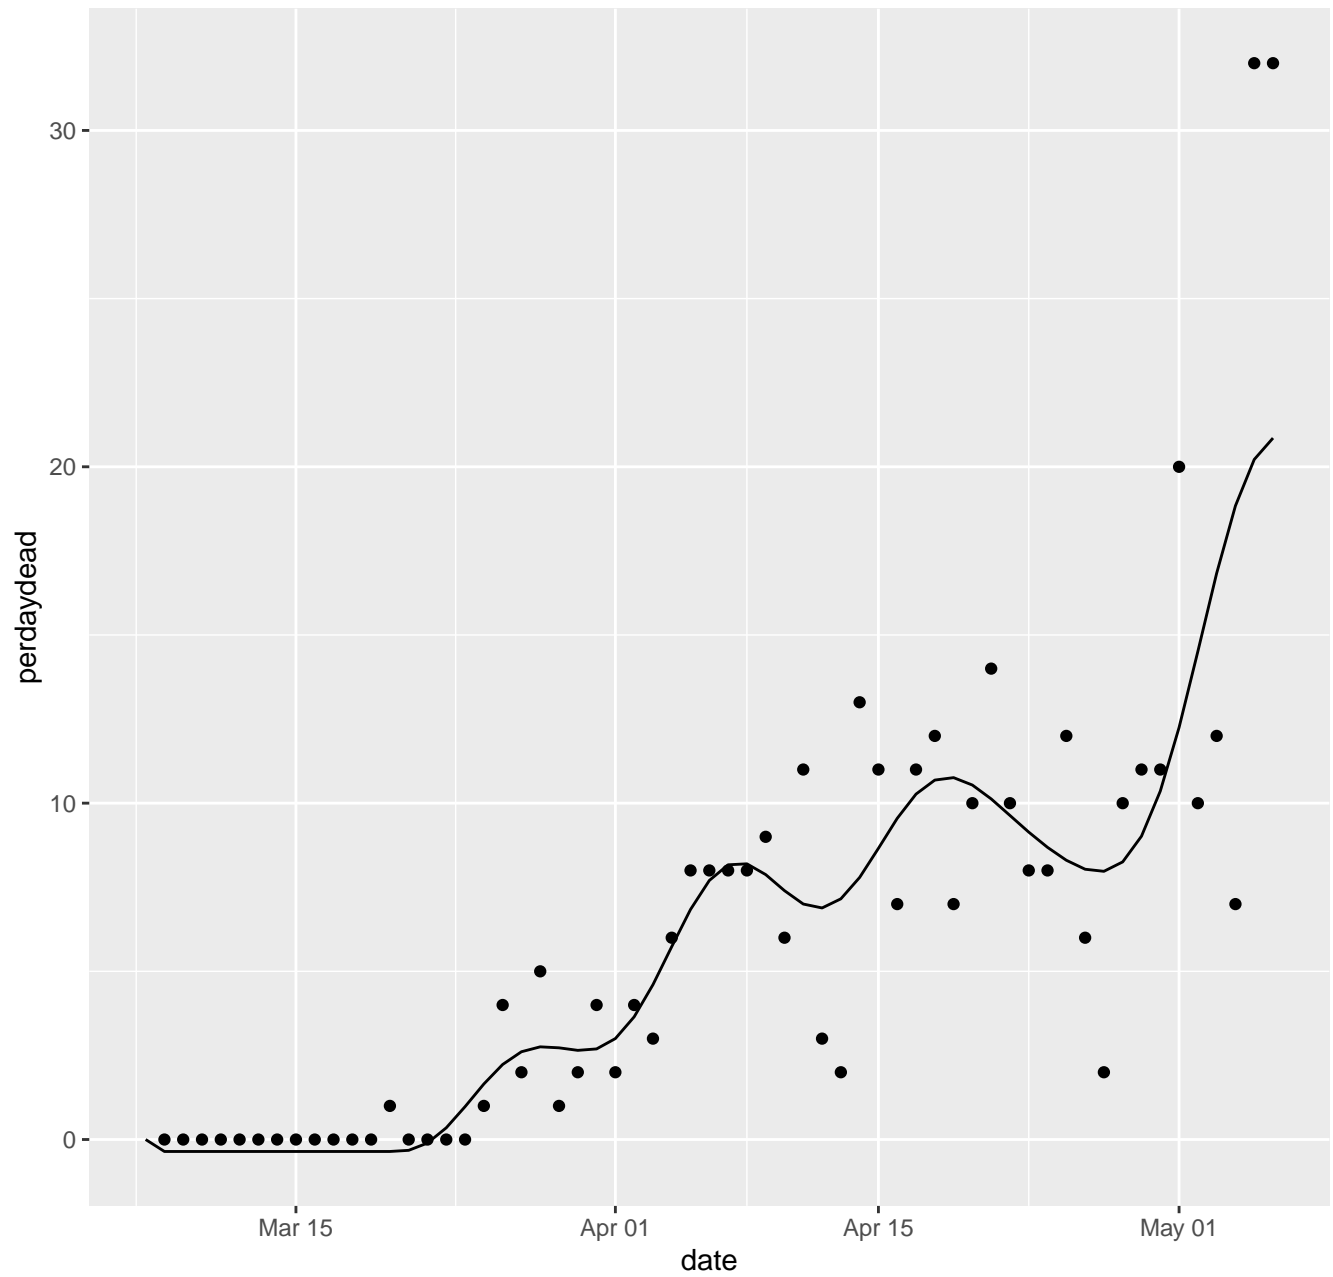

MS Dead per day