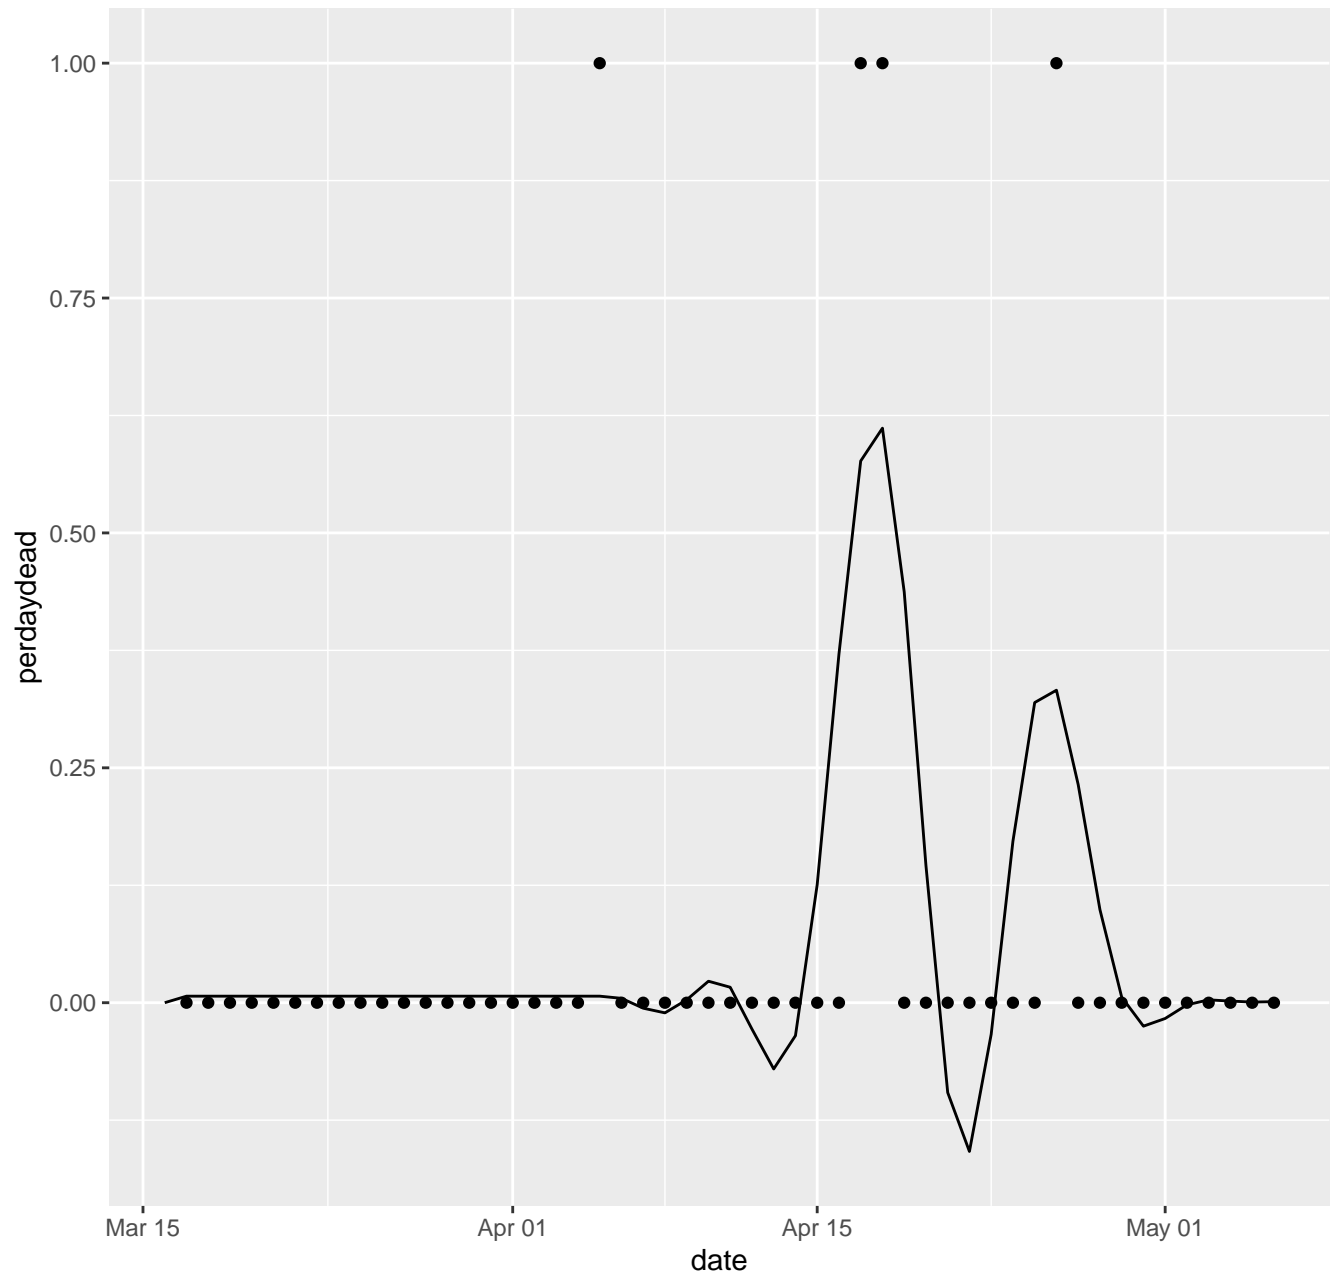

VI Dead per day