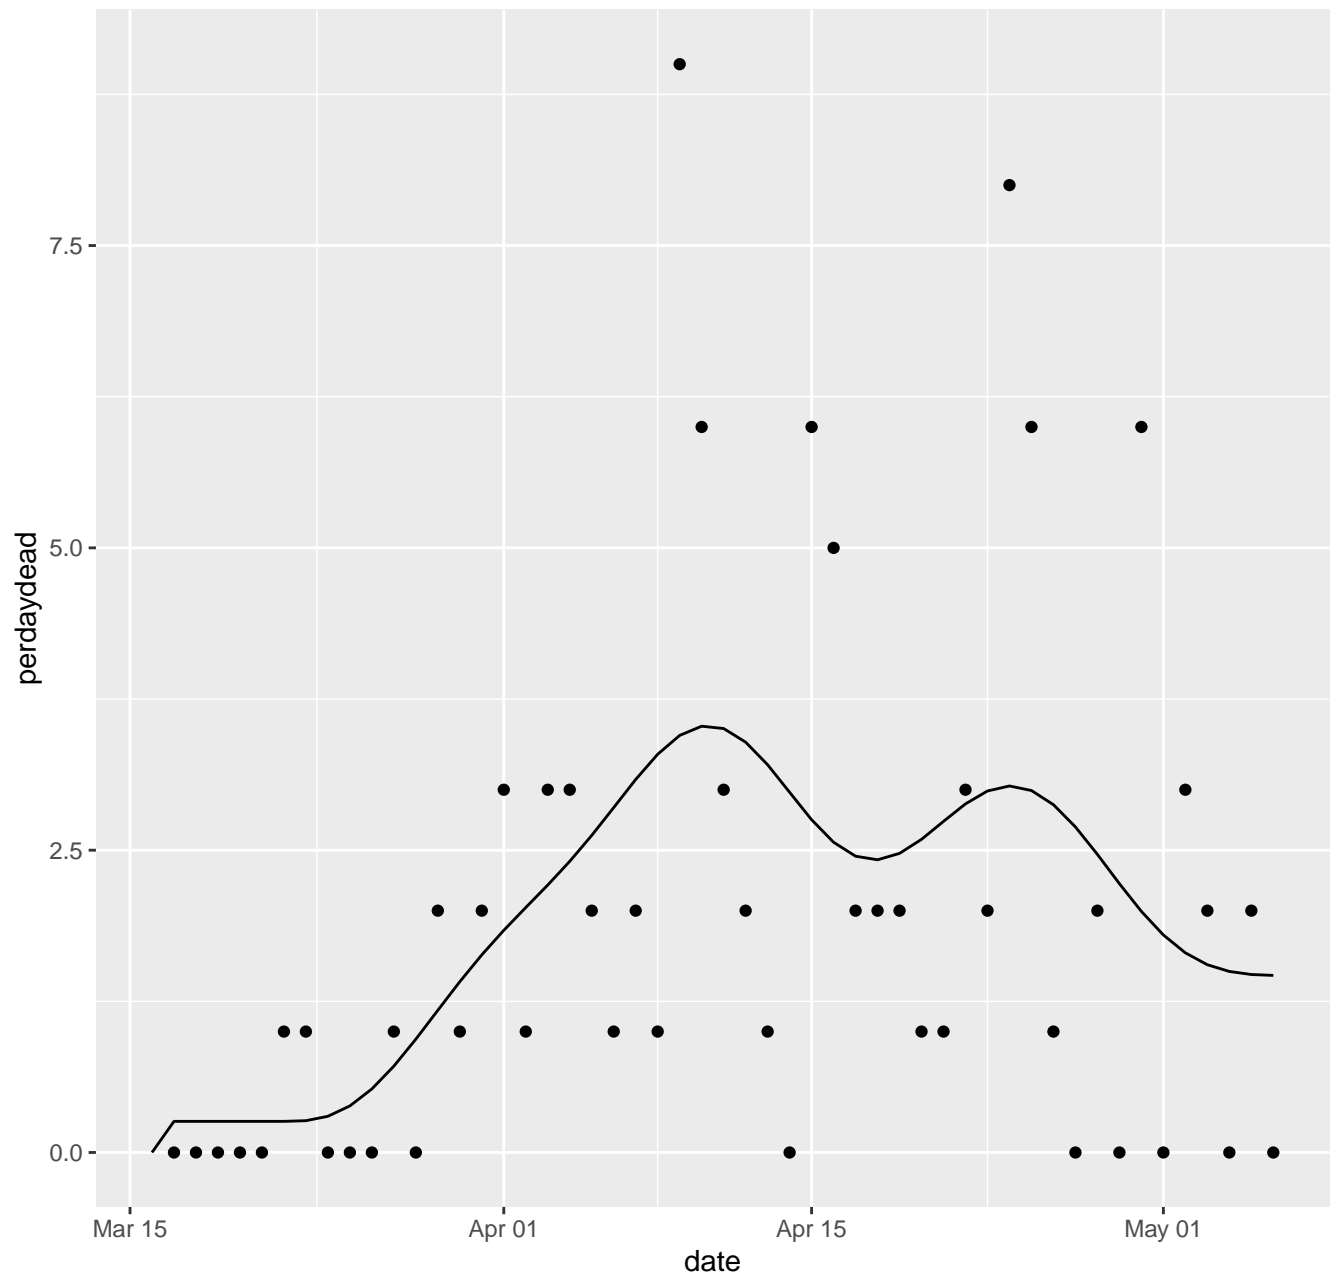

# DC Dead per day

DE Dead per day

# NH Dead per day

NJ Dead per day

NM Dead per day

# NV Dead per day

NY Dead per day

OH Dead per day

OK Dead per day

OR Dead per day

PA Dead per day

PR Dead per day

RI Dead per day

SC Dead per day

SD Dead per day

TN Dead per day

TX Dead per day

UT Dead per day

VA Dead per day