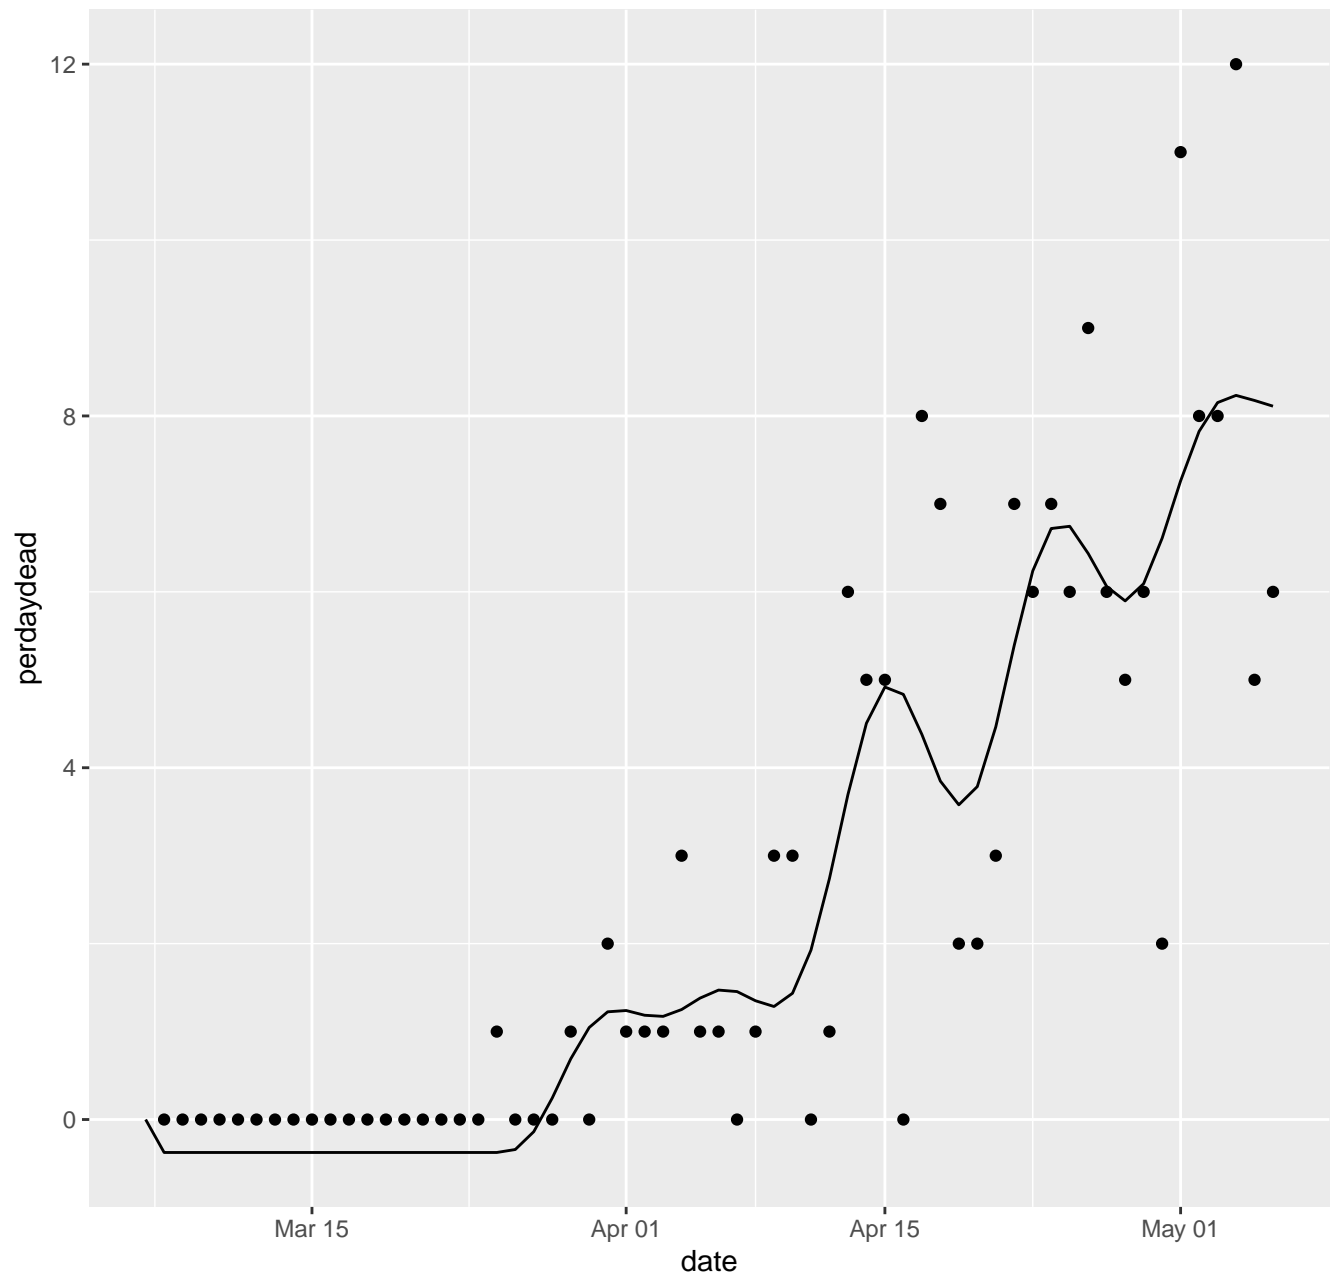

# DC Dead per day

DE Dead per day

# ME Dead per day

MI Dead per day

MN Dead per day

# MP Dead per day

MS Dead per day

MT Dead per day

NC Dead per day

ND Dead per day

# NH Dead per day

NJ Dead per day

NM Dead per day