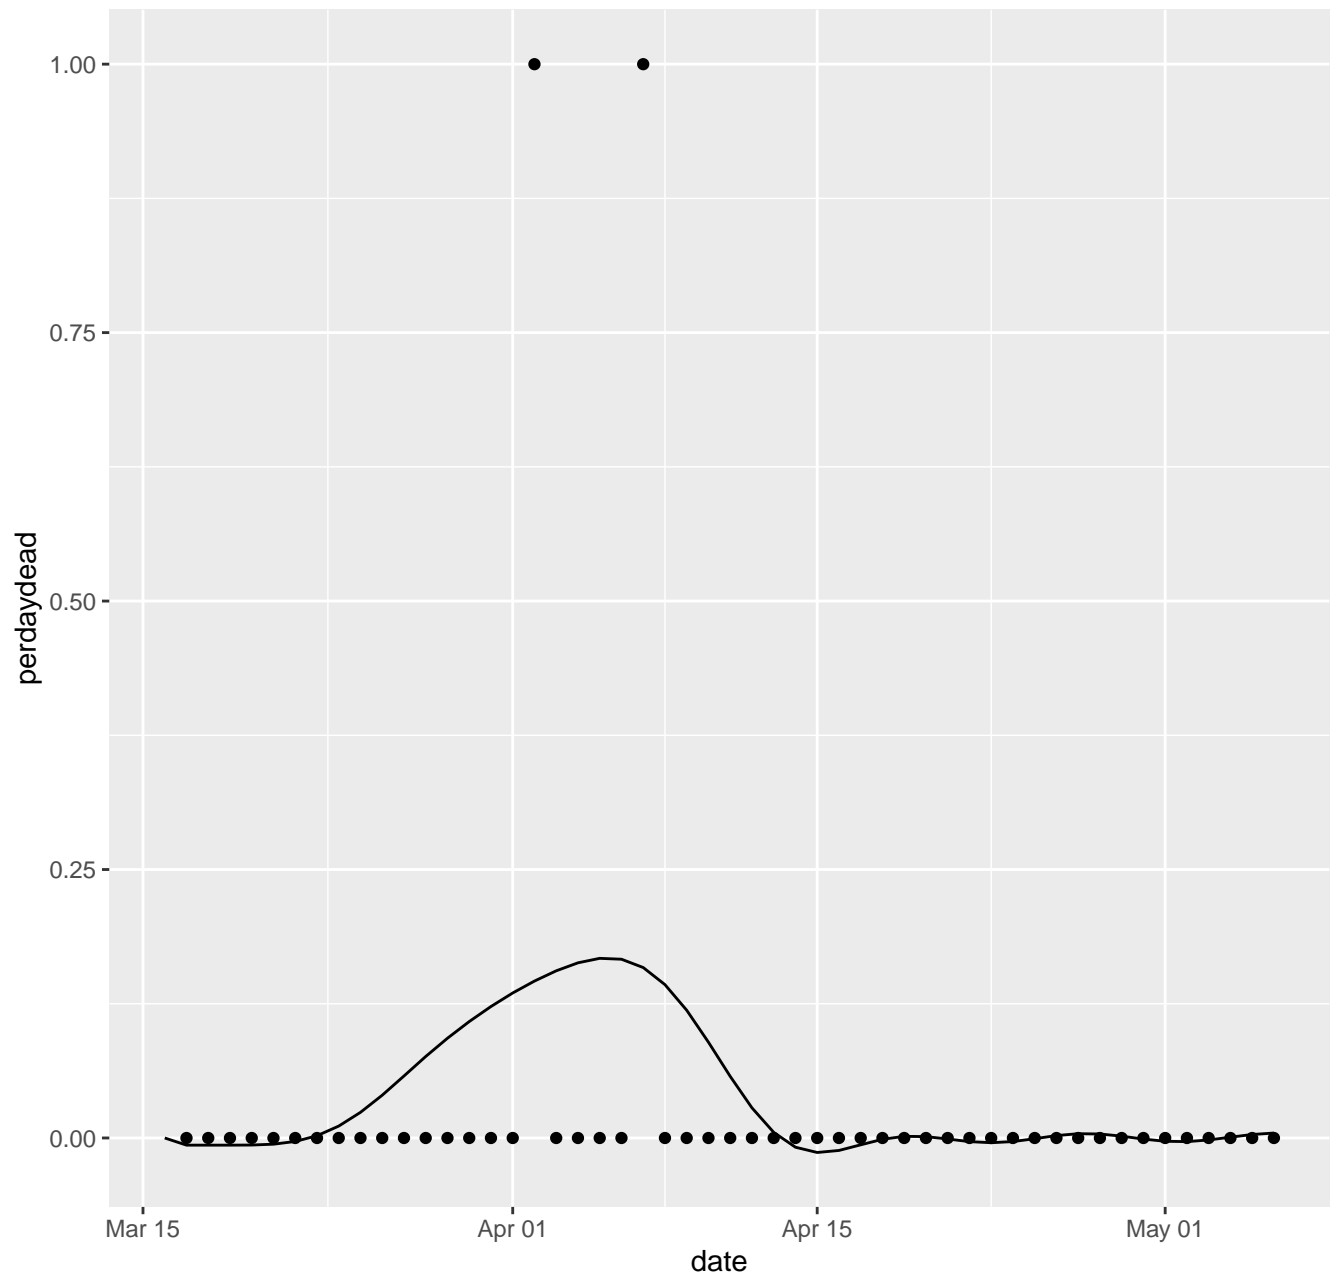

MP Dead per day