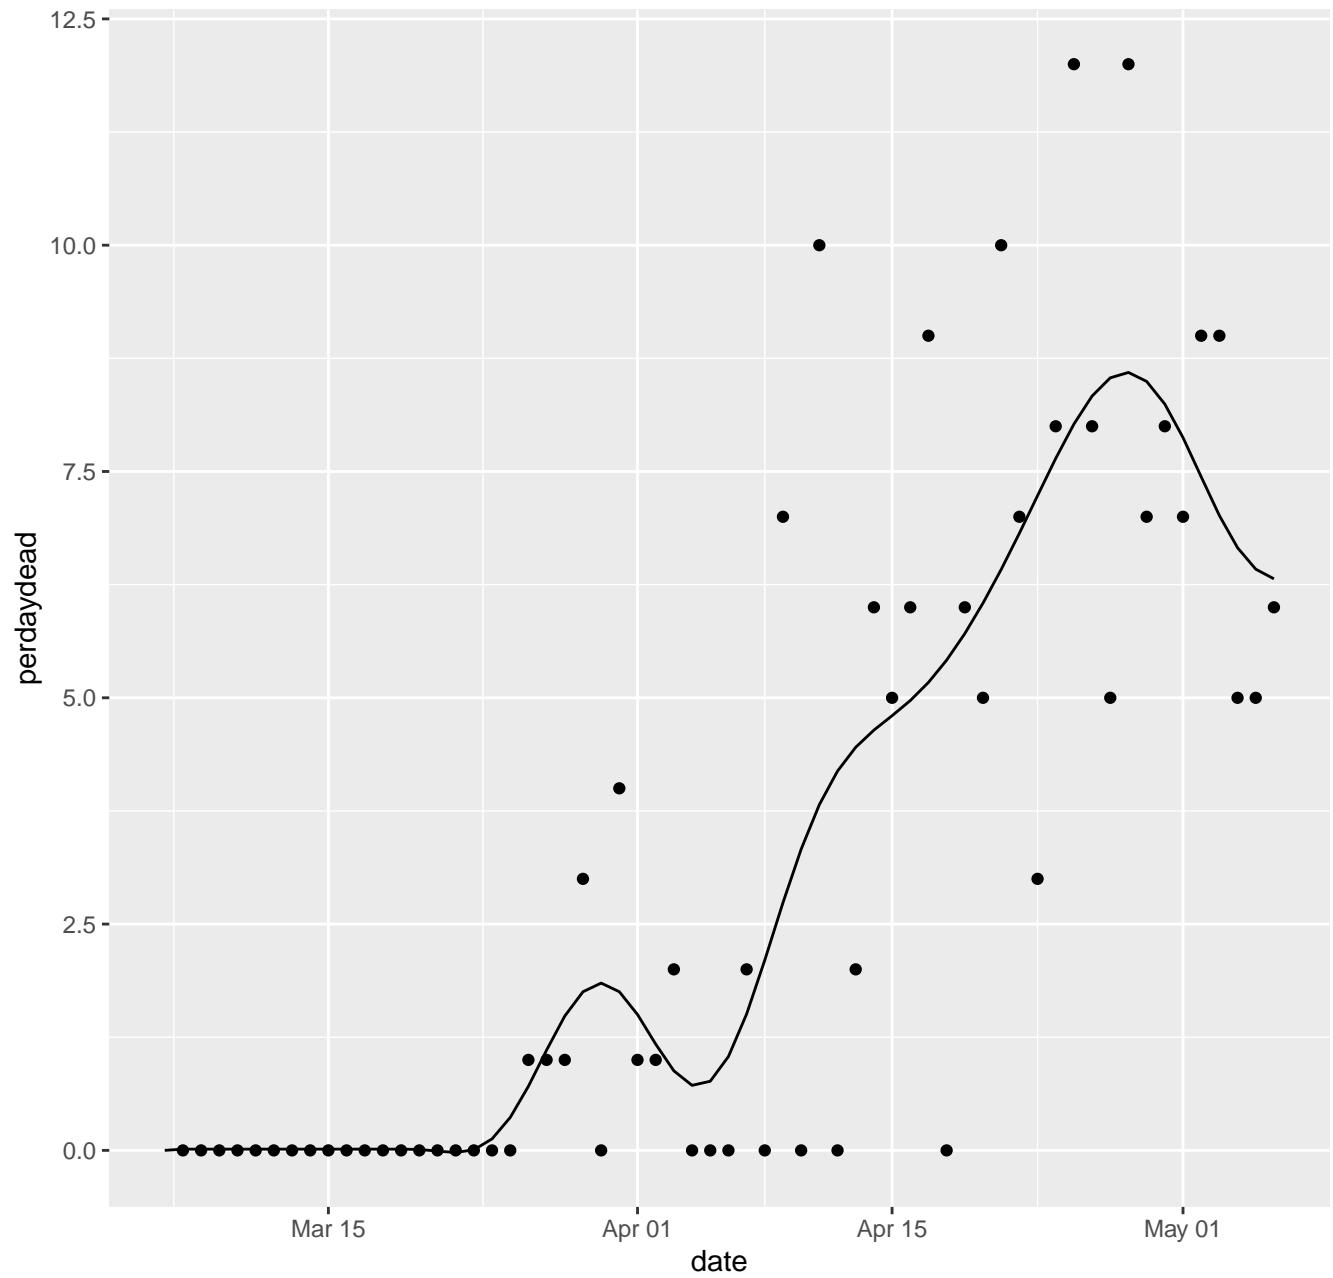

AK Dead per day

AL Dead per day

AR Dead per day

# AS Dead per day

AZ Dead per day

# CA Dead per day

CO Dead per day

CT Dead per day

# DC Dead per day

DE Dead per day