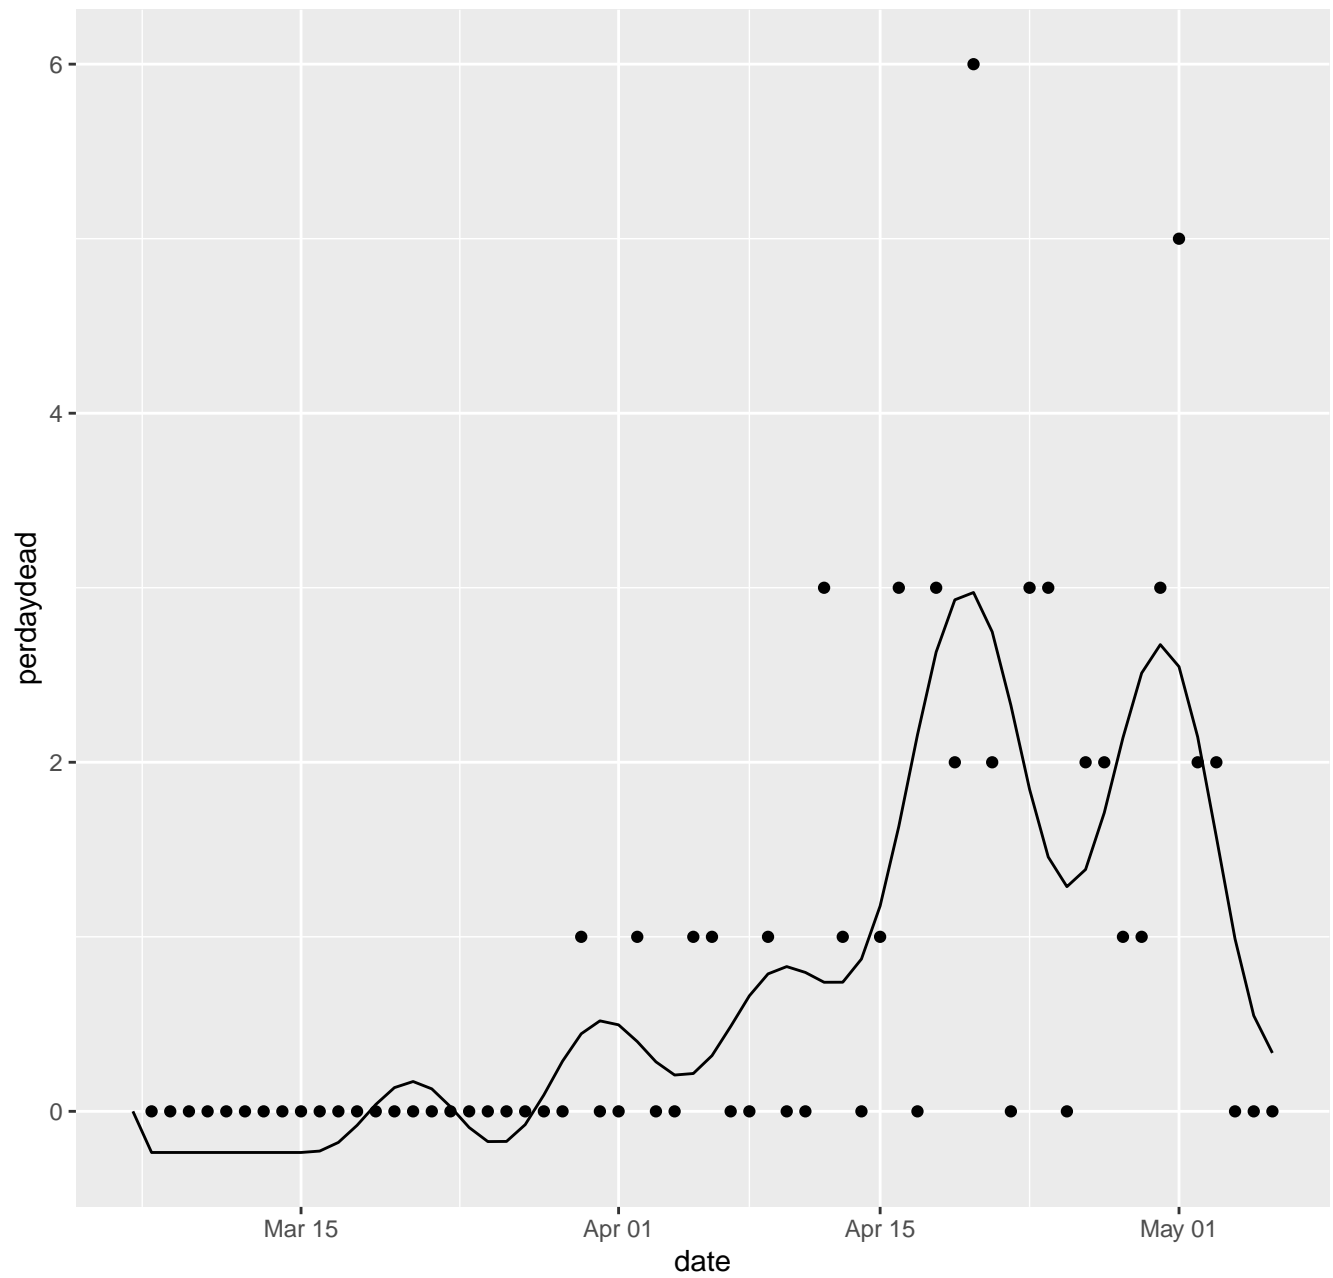

WV Dead per day