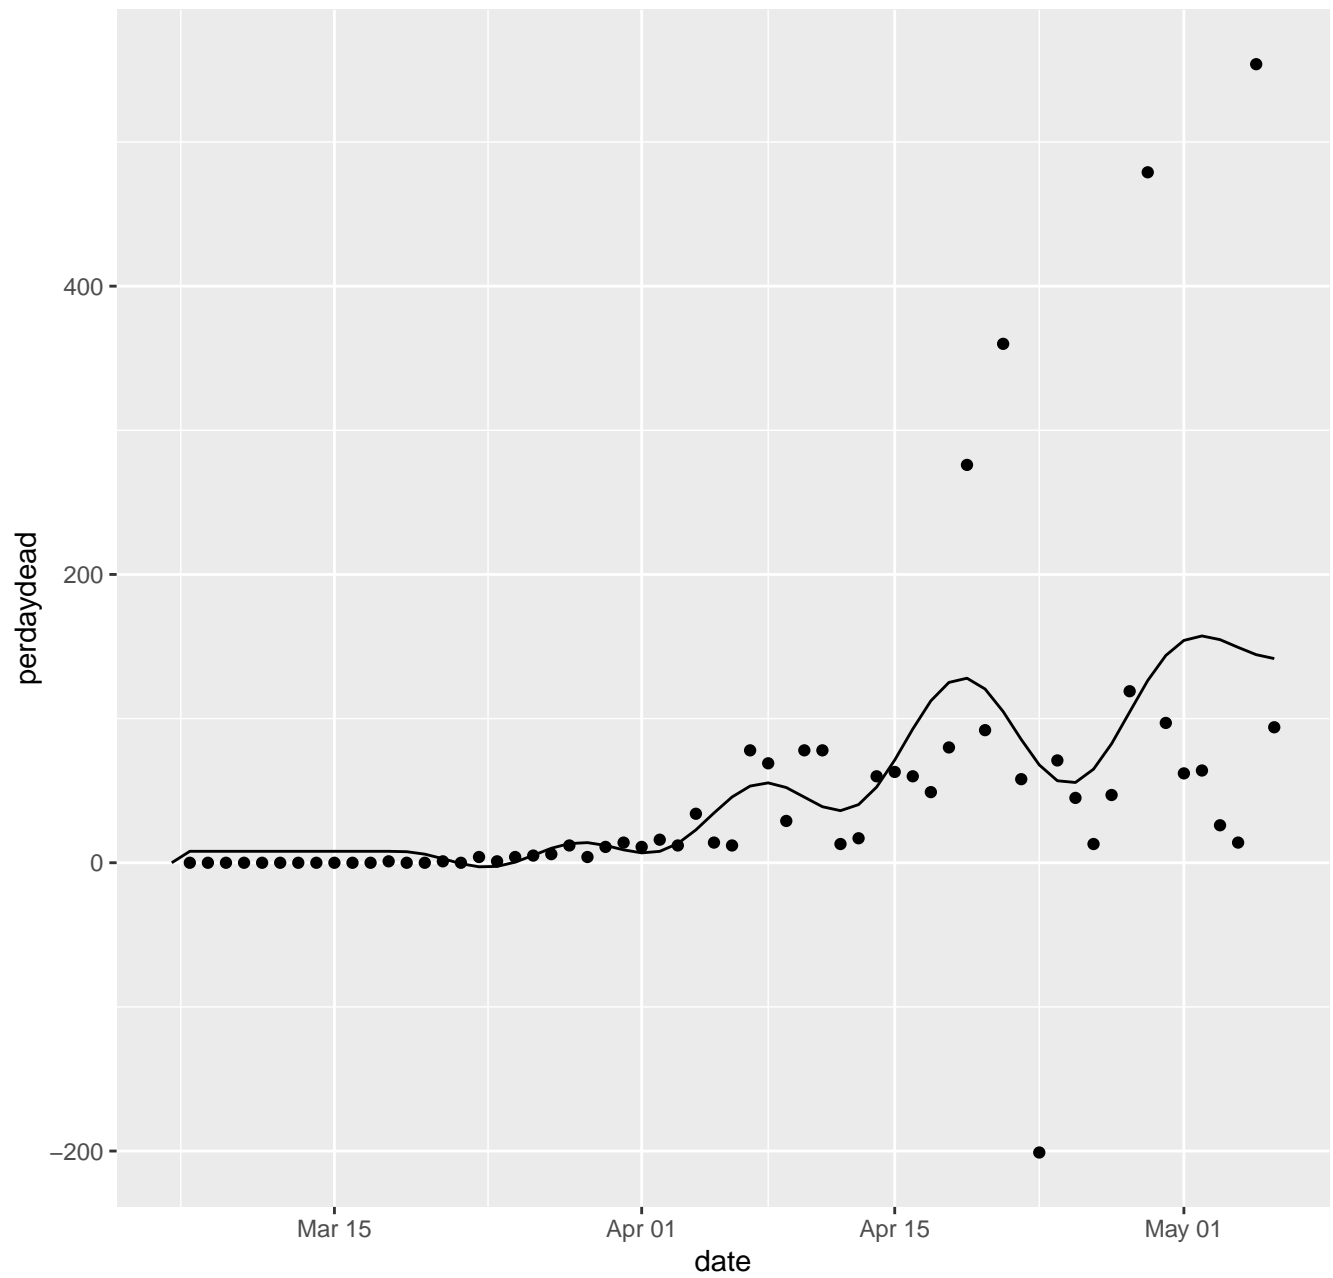

# DC Dead per day

DE Dead per day

# NH Dead per day

NJ Dead per day

NM Dead per day

# NV Dead per day

NY Dead per day

OH Dead per day

OK Dead per day

OR Dead per day

PA Dead per day

PR Dead per day

RI Dead per day

SC Dead per day

SD Dead per day

TN Dead per day

TX Dead per day

UT Dead per day

VA Dead per day