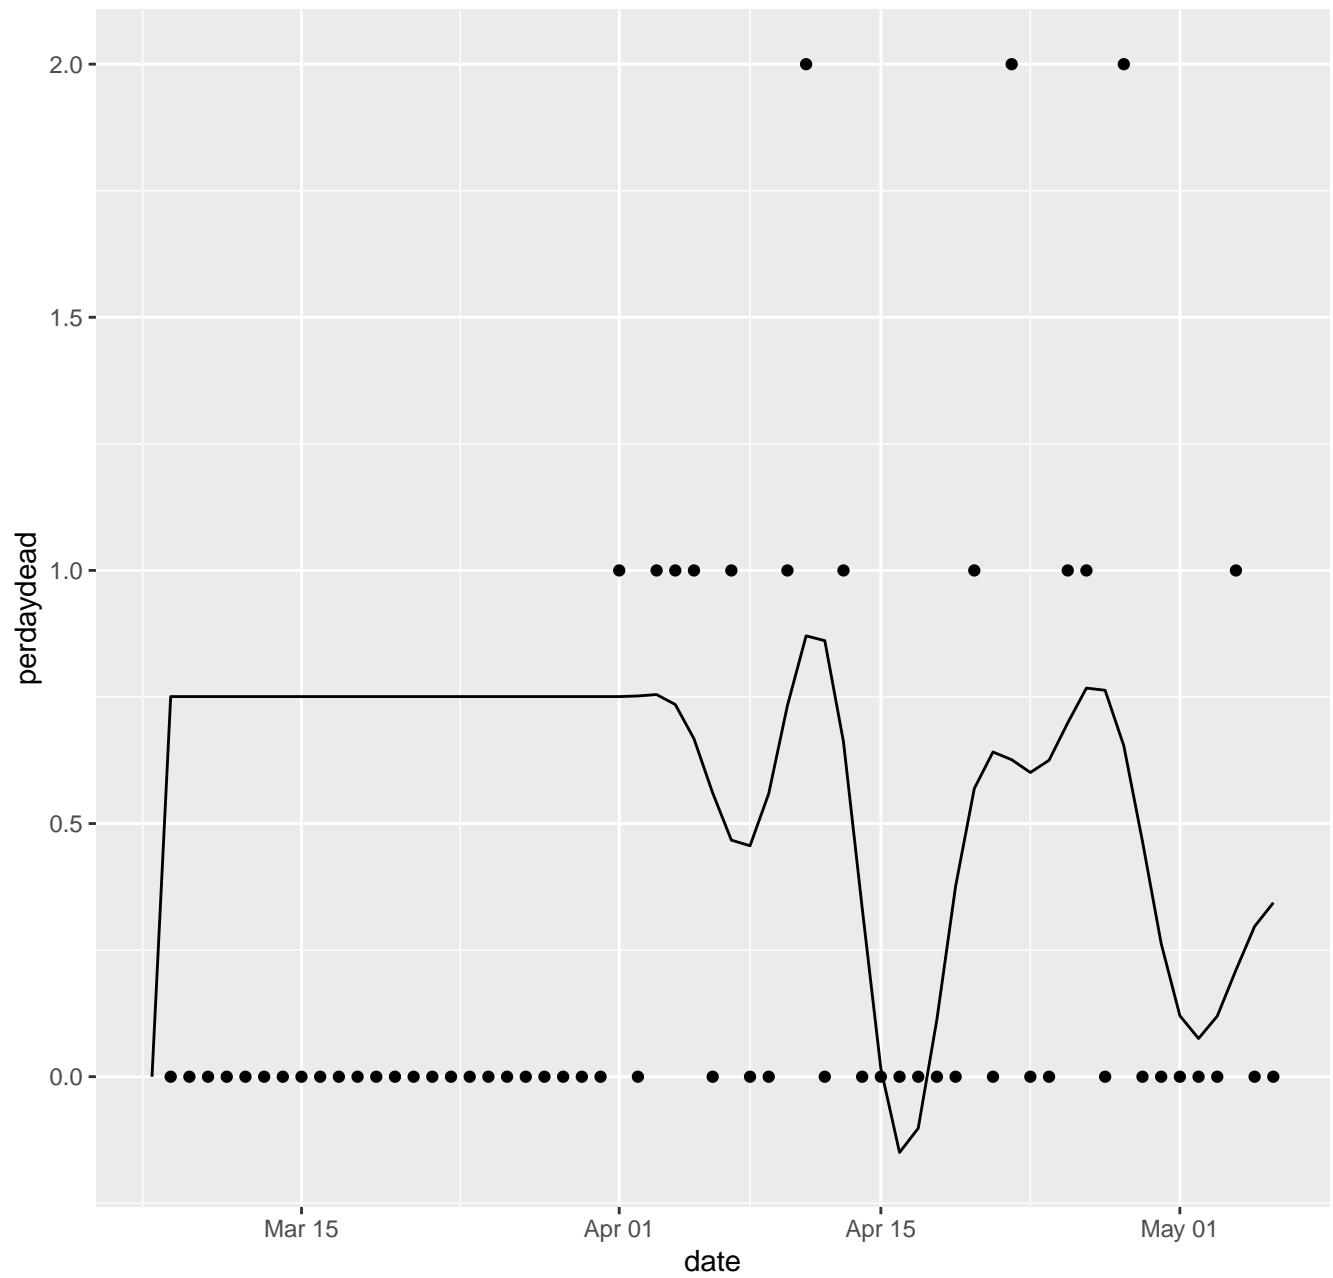

HI Dead per day