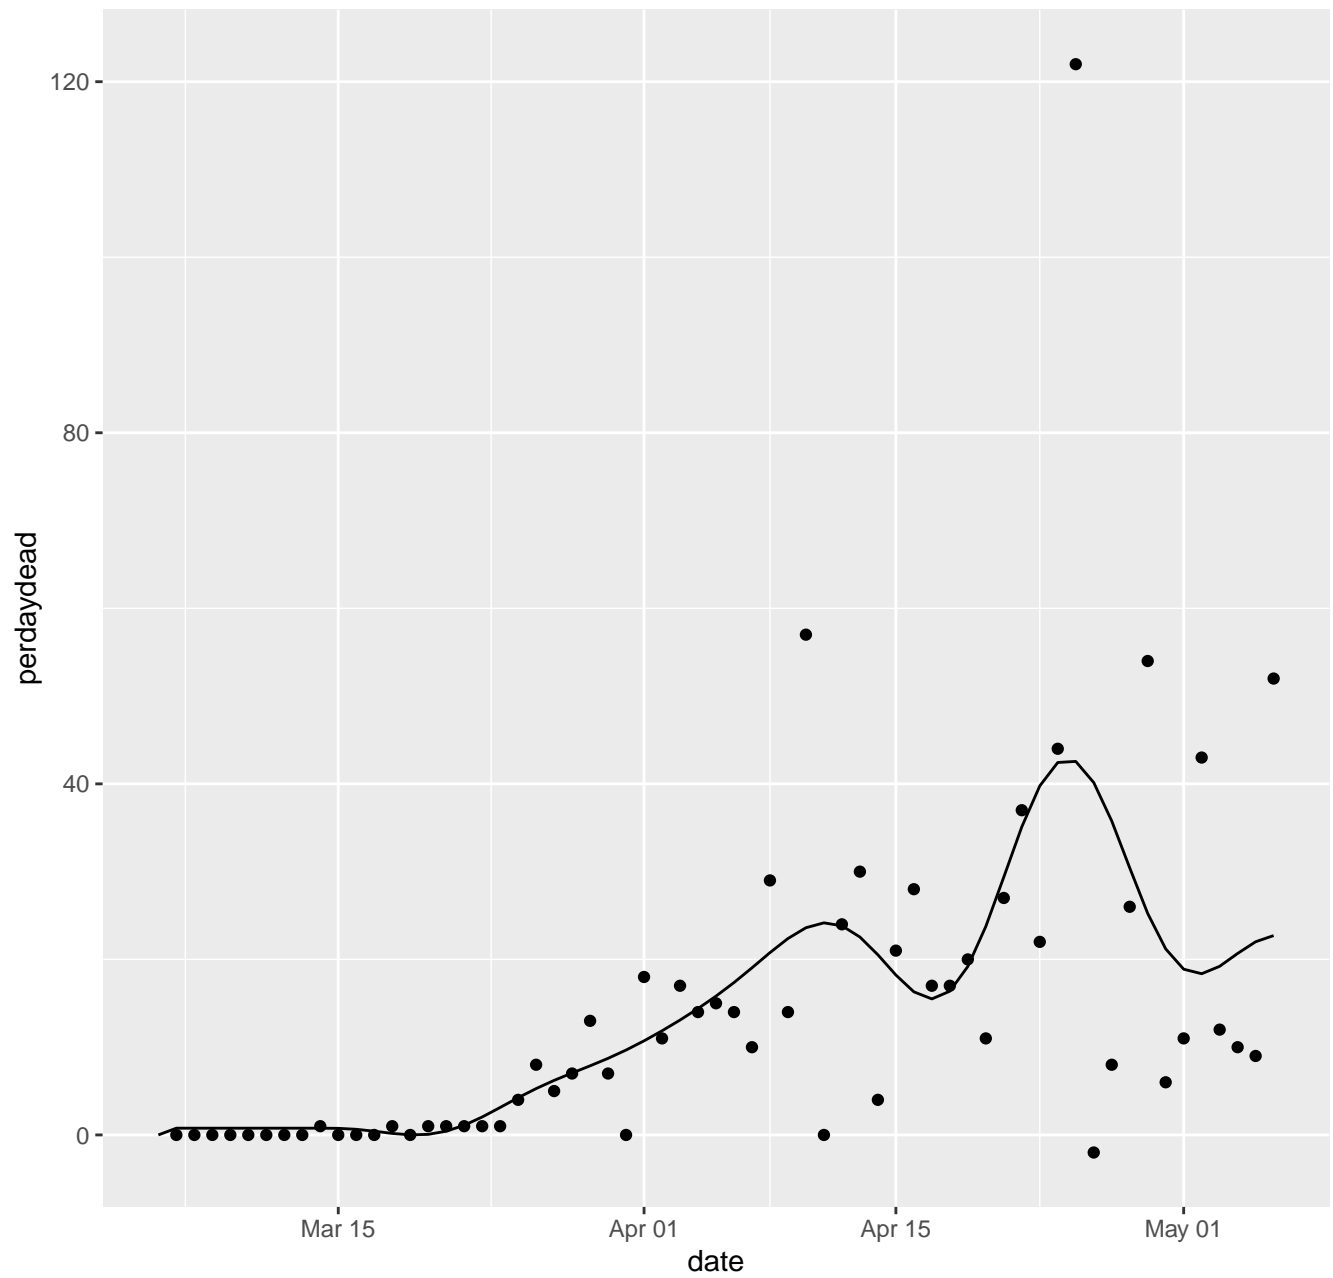

AK Dead per day

AL Dead per day

AR Dead per day

# AS Dead per day

AZ Dead per day

# CA Dead per day

CO Dead per day

CT Dead per day

# DC Dead per day

DE Dead per day