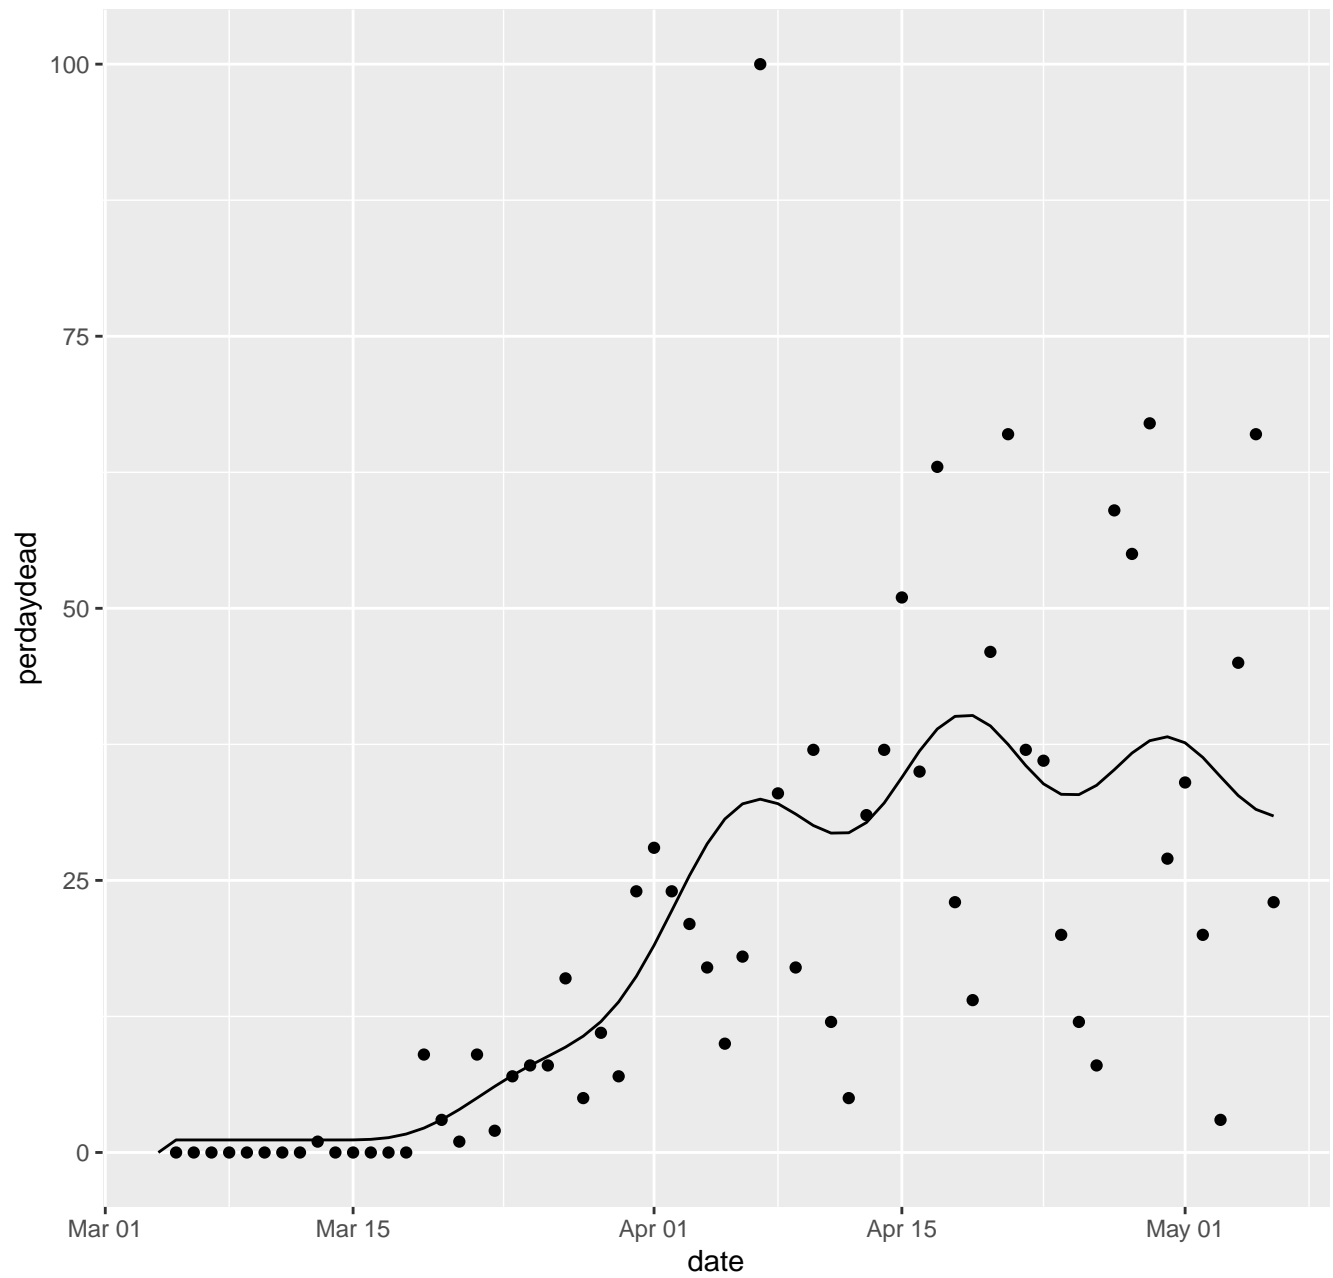

AK Dead per day

AL Dead per day

AR Dead per day

# CA Dead per day

CO Dead per day

CT Dead per day

# DC Dead per day

DE Dead per day

# FL Dead per day

GA Dead per day

GU Dead per day