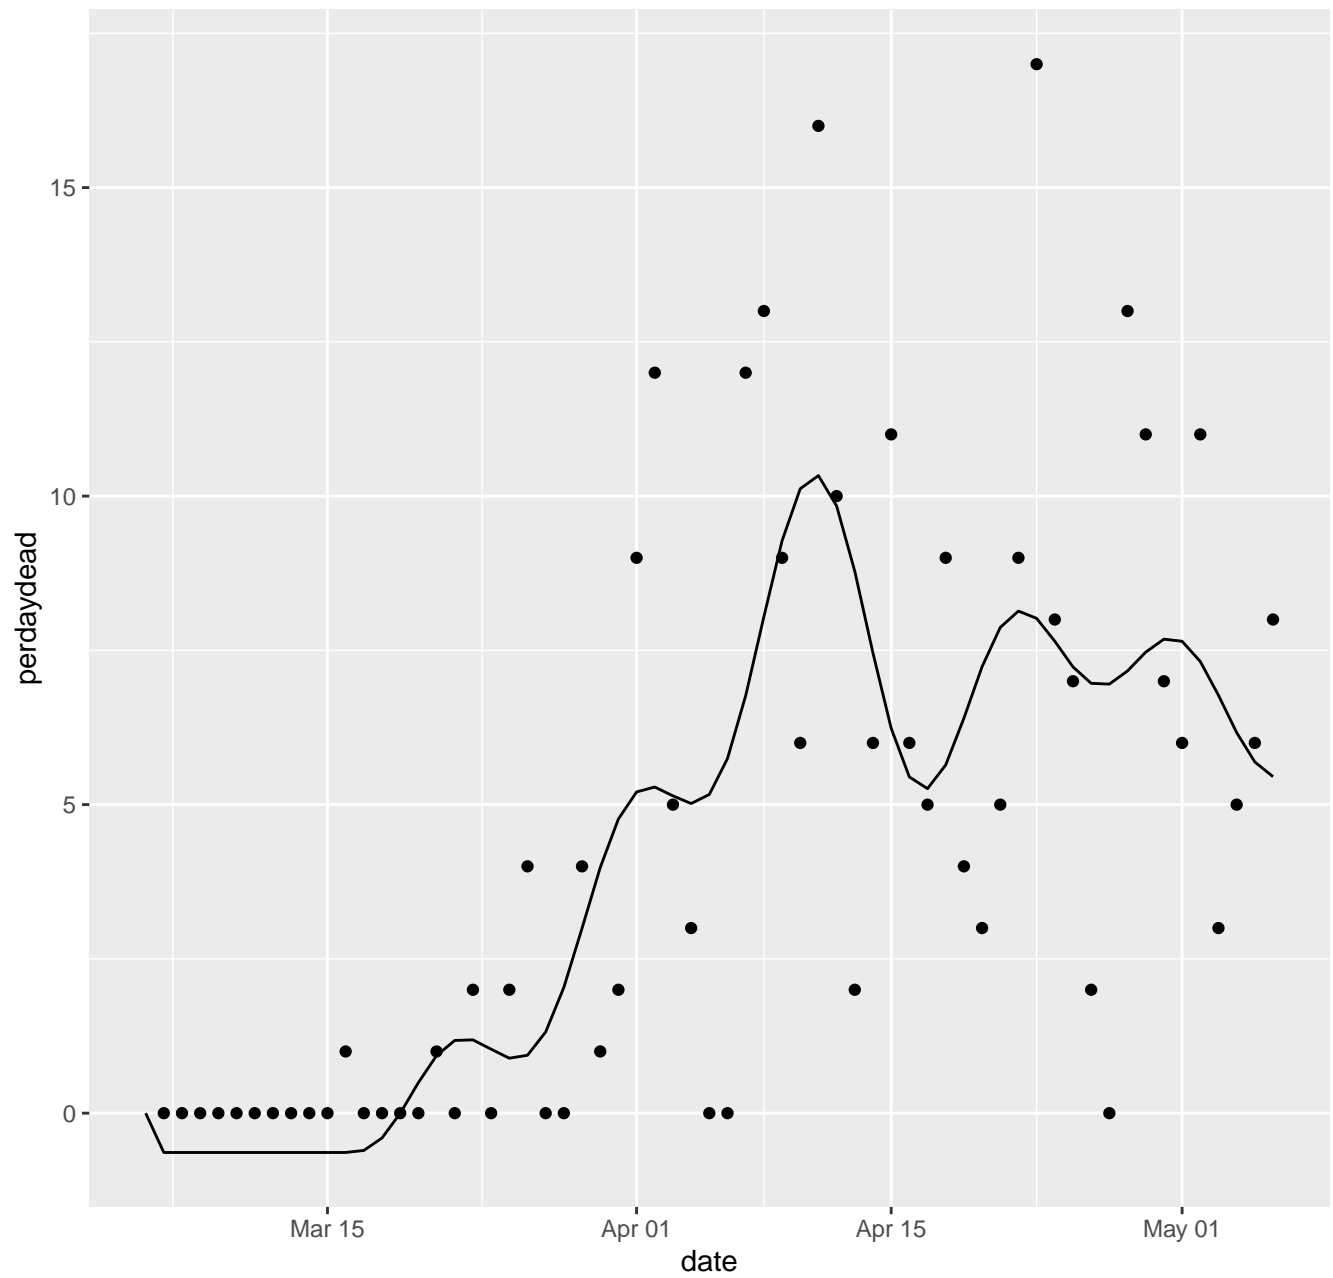

# DC Dead per day

DE Dead per day

# ME Dead per day

MI Dead per day

MN Dead per day

# NH Dead per day

NJ Dead per day

NM Dead per day

# NV Dead per day

NY Dead per day

OH Dead per day

OK Dead per day

OR Dead per day

PA Dead per day

PR Dead per day

RI Dead per day