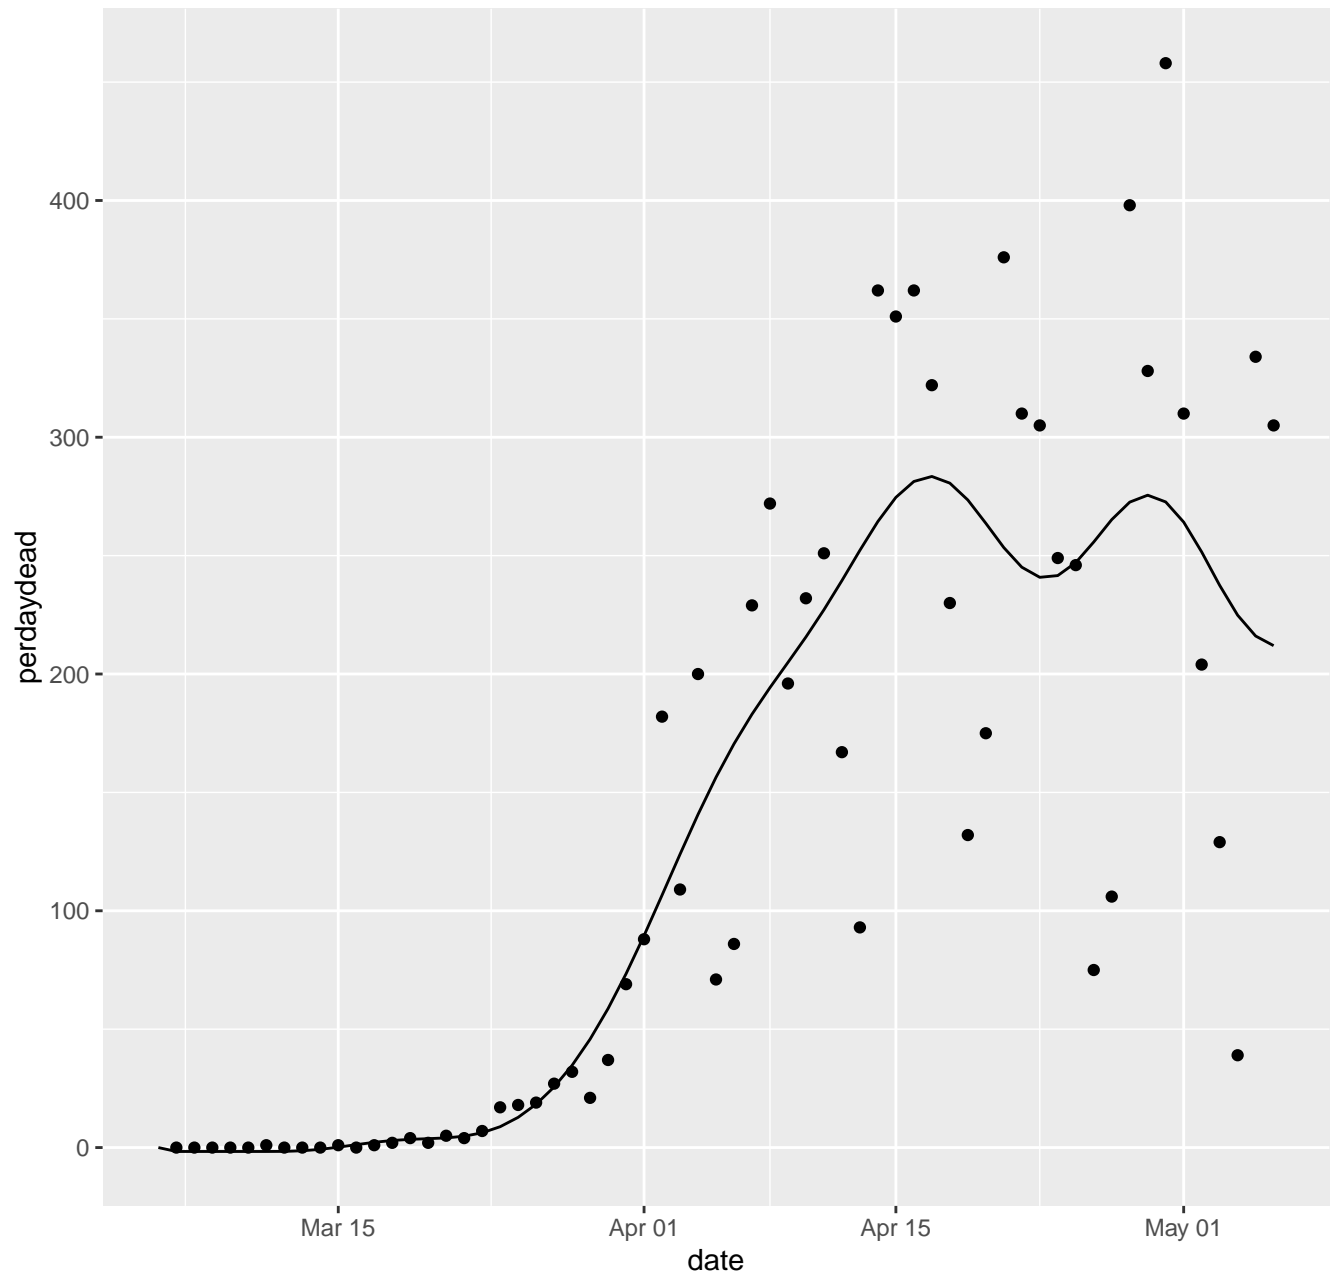

# DC Dead per day

DE Dead per day

# ME Dead per day

MI Dead per day

MN Dead per day

# MP Dead per day

MS Dead per day

MT Dead per day

NC Dead per day

ND Dead per day

# NH Dead per day

NJ Dead per day

NM Dead per day