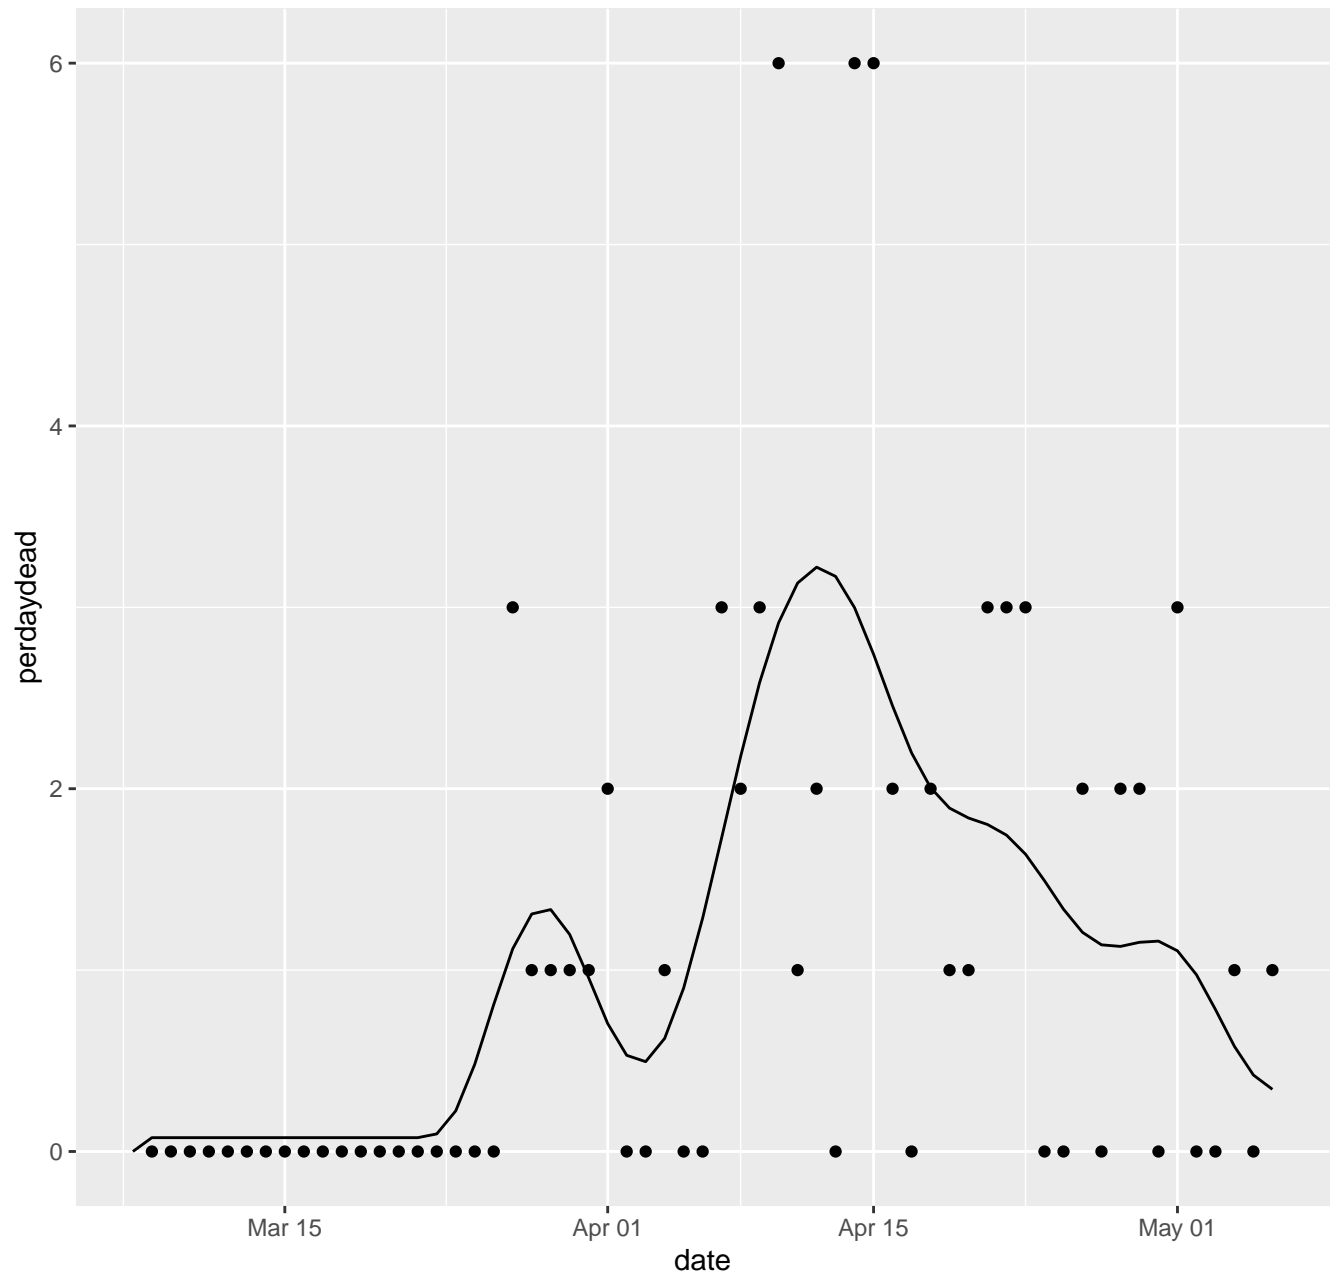

# DC Dead per day

DE Dead per day

# FL Dead per day

GA Dead per day

GU Dead per day

# HI Dead per day

IA Dead per day

ID Dead per day

IL Dead per day

IN Dead per day

KS Dead per day

KY Dead per day

LA Dead per day

MA Dead per day

MD Dead per day