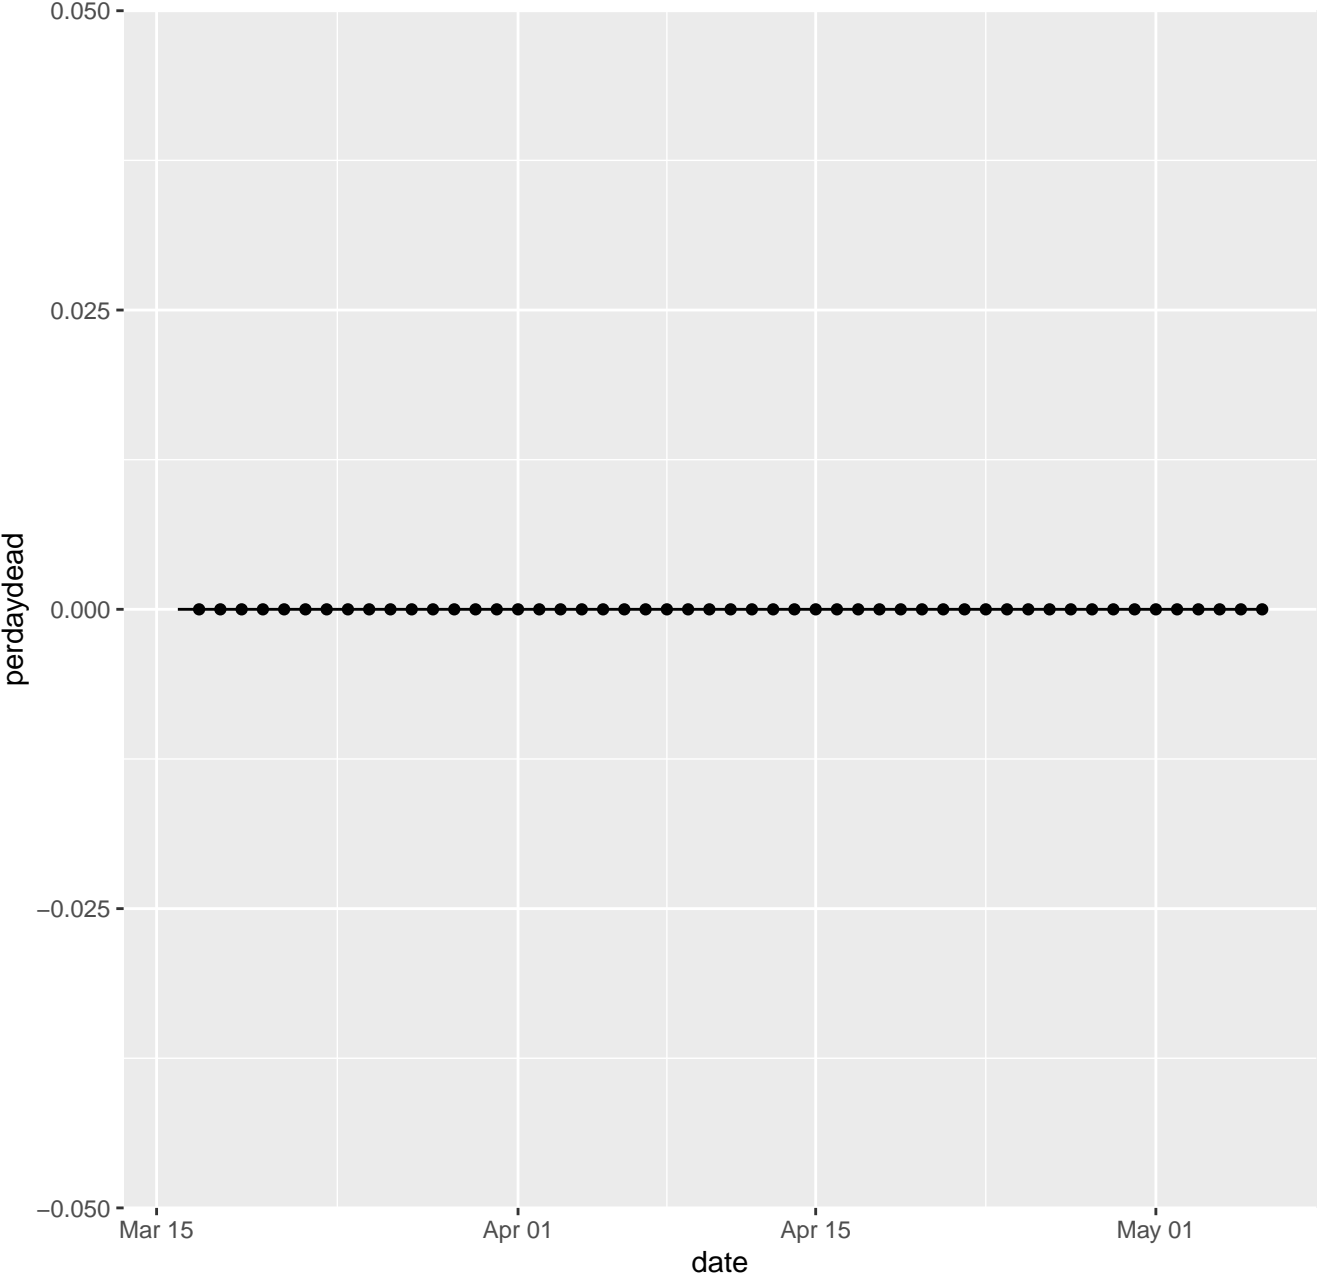

AK Dead per day

AL Dead per day

AR Dead per day

# AS Dead per day

AZ Dead per day

# CA Dead per day

CO Dead per day

CT Dead per day

# DC Dead per day

DE Dead per day