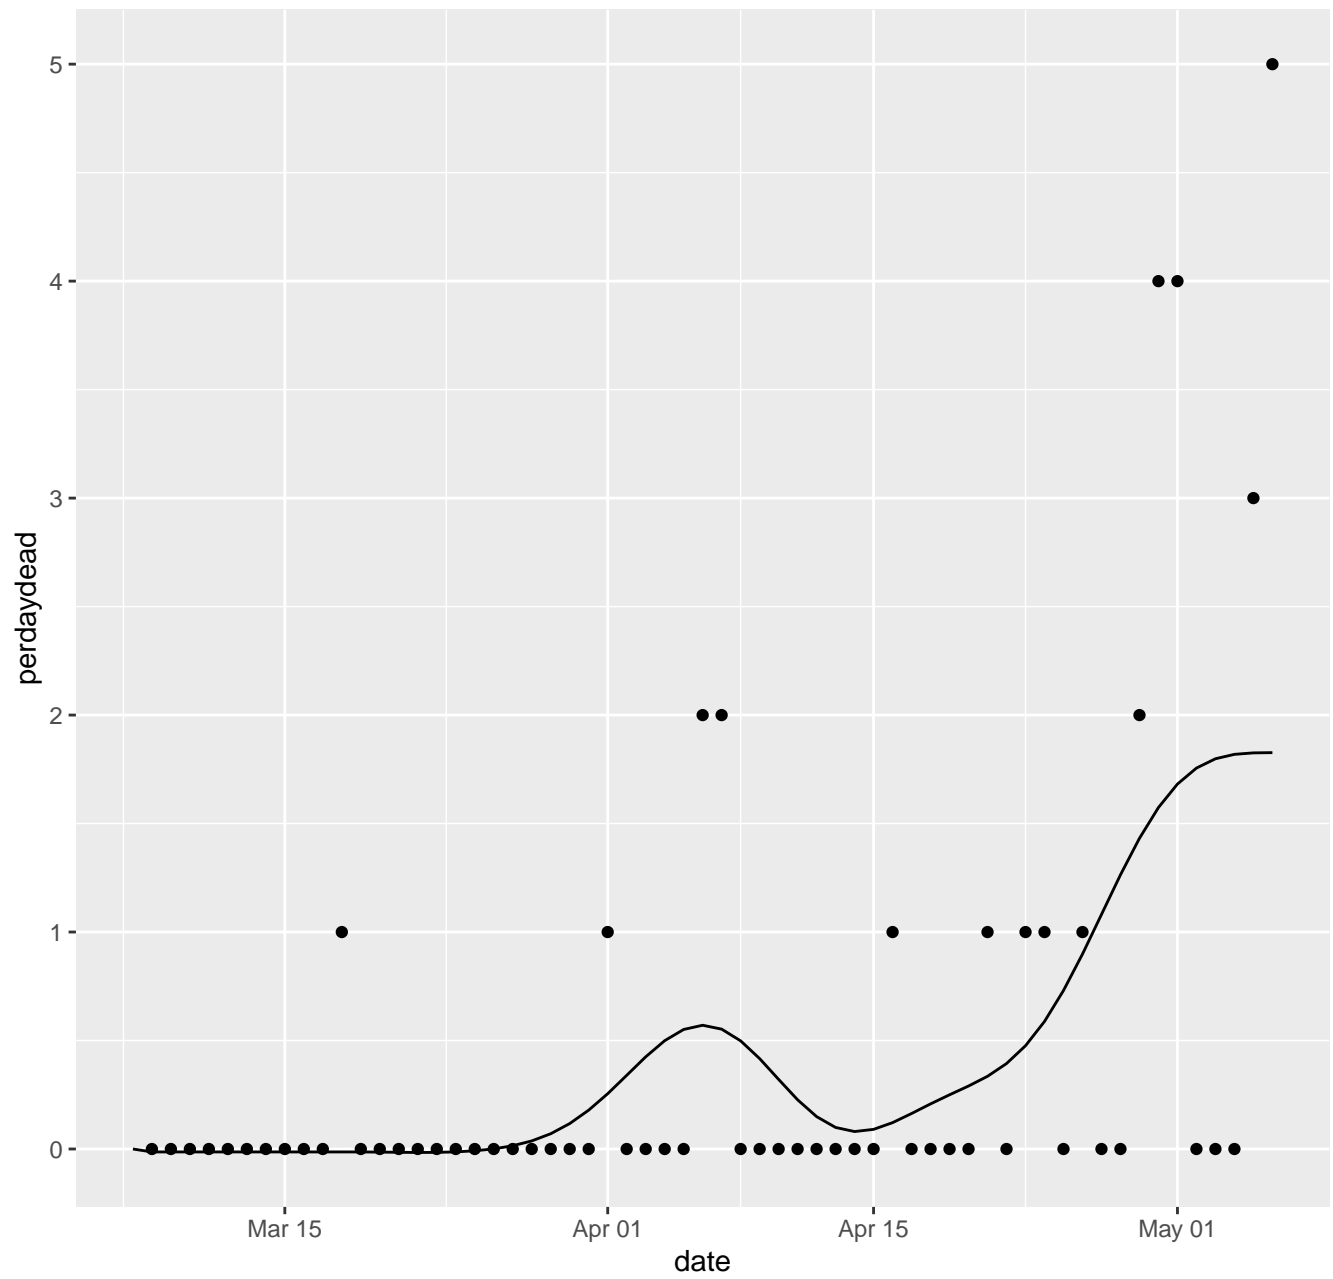

# DC Dead per day

DE Dead per day

# NH Dead per day

NJ Dead per day

NM Dead per day

# NV Dead per day

NY Dead per day

OH Dead per day

OK Dead per day

OR Dead per day

PA Dead per day

PR Dead per day

RI Dead per day

SC Dead per day

SD Dead per day

TN Dead per day

TX Dead per day

UT Dead per day

VA Dead per day