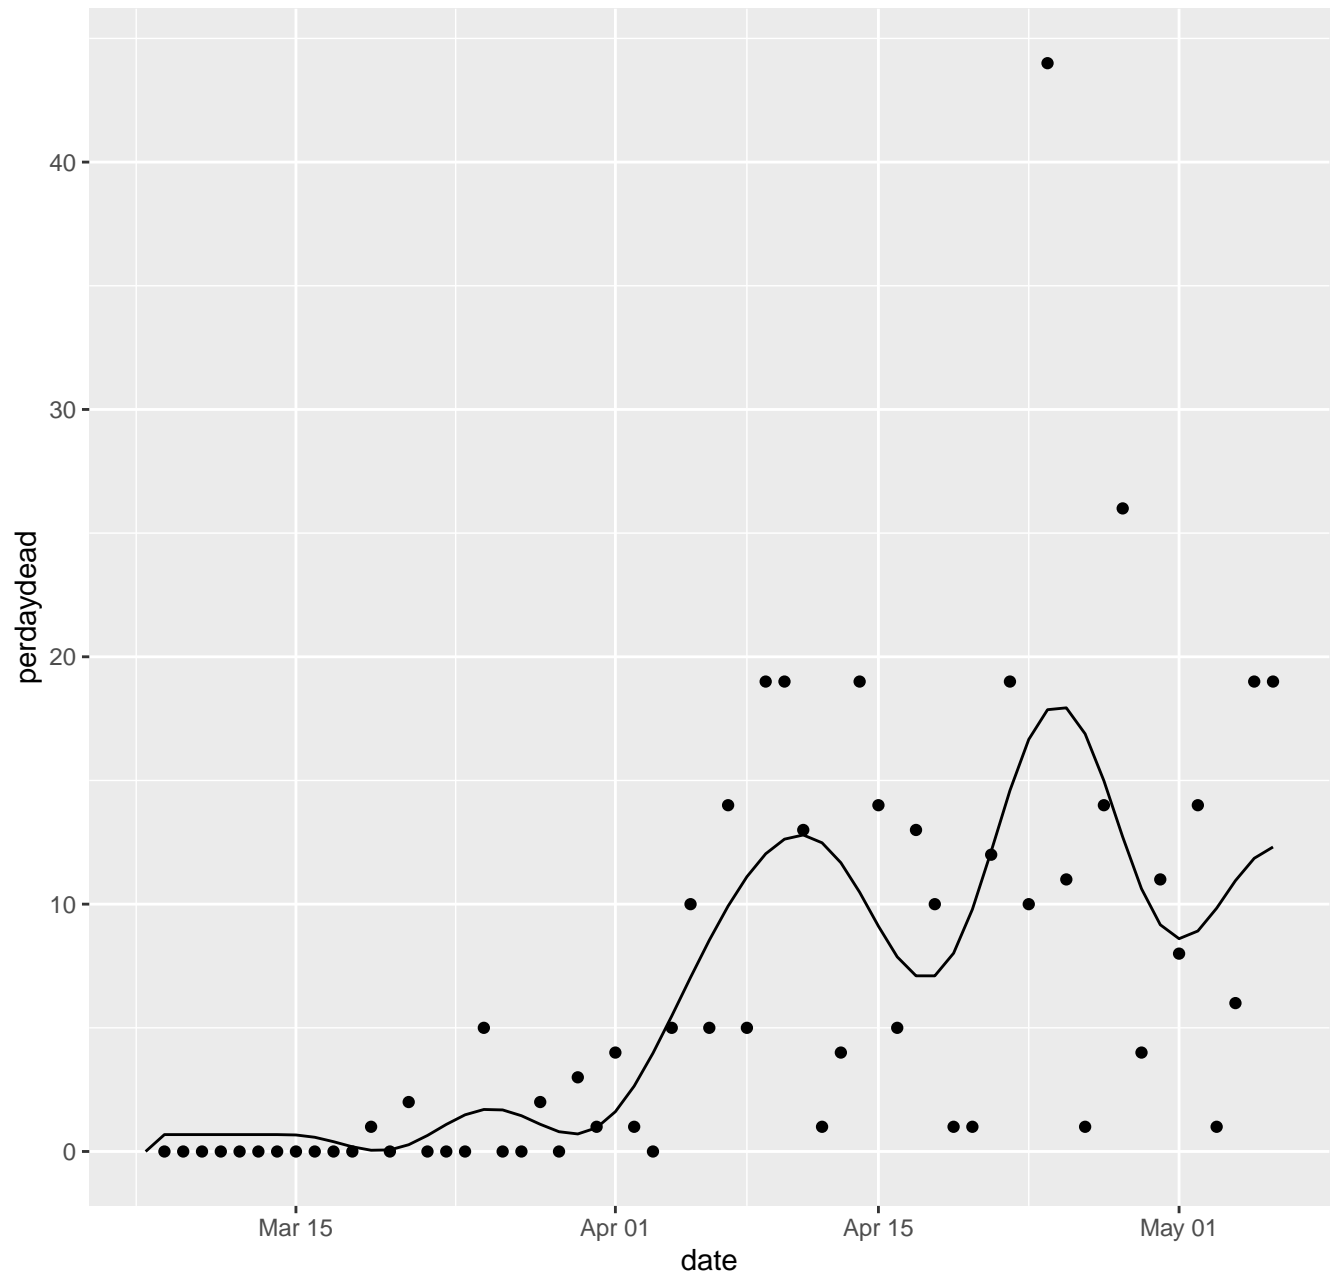

# DC Dead per day

DE Dead per day

MA Dead per day

MD Dead per day

# ME Dead per day

MI Dead per day

MN Dead per day

# MO Dead per day