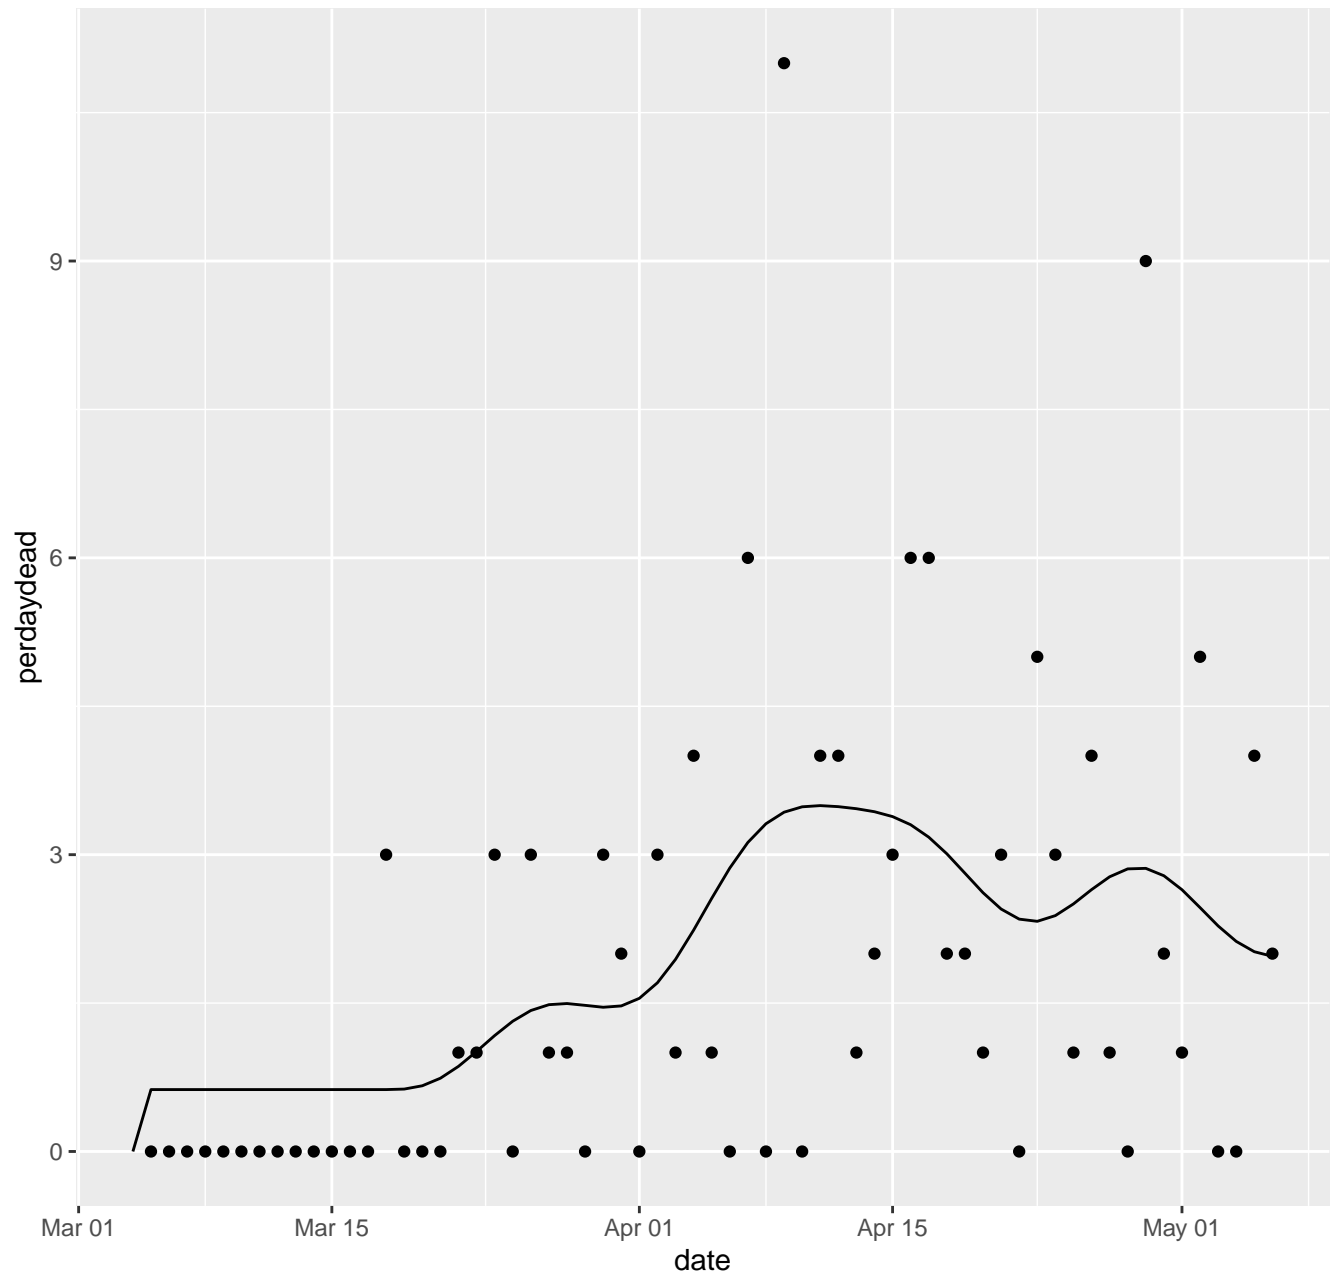

# DC Dead per day

DE Dead per day

# NH Dead per day

NJ Dead per day

NM Dead per day

# NV Dead per day

NY Dead per day

OH Dead per day

OK Dead per day

OR Dead per day

PA Dead per day

PR Dead per day

RI Dead per day

SC Dead per day

SD Dead per day

TN Dead per day

TX Dead per day

UT Dead per day

VA Dead per day