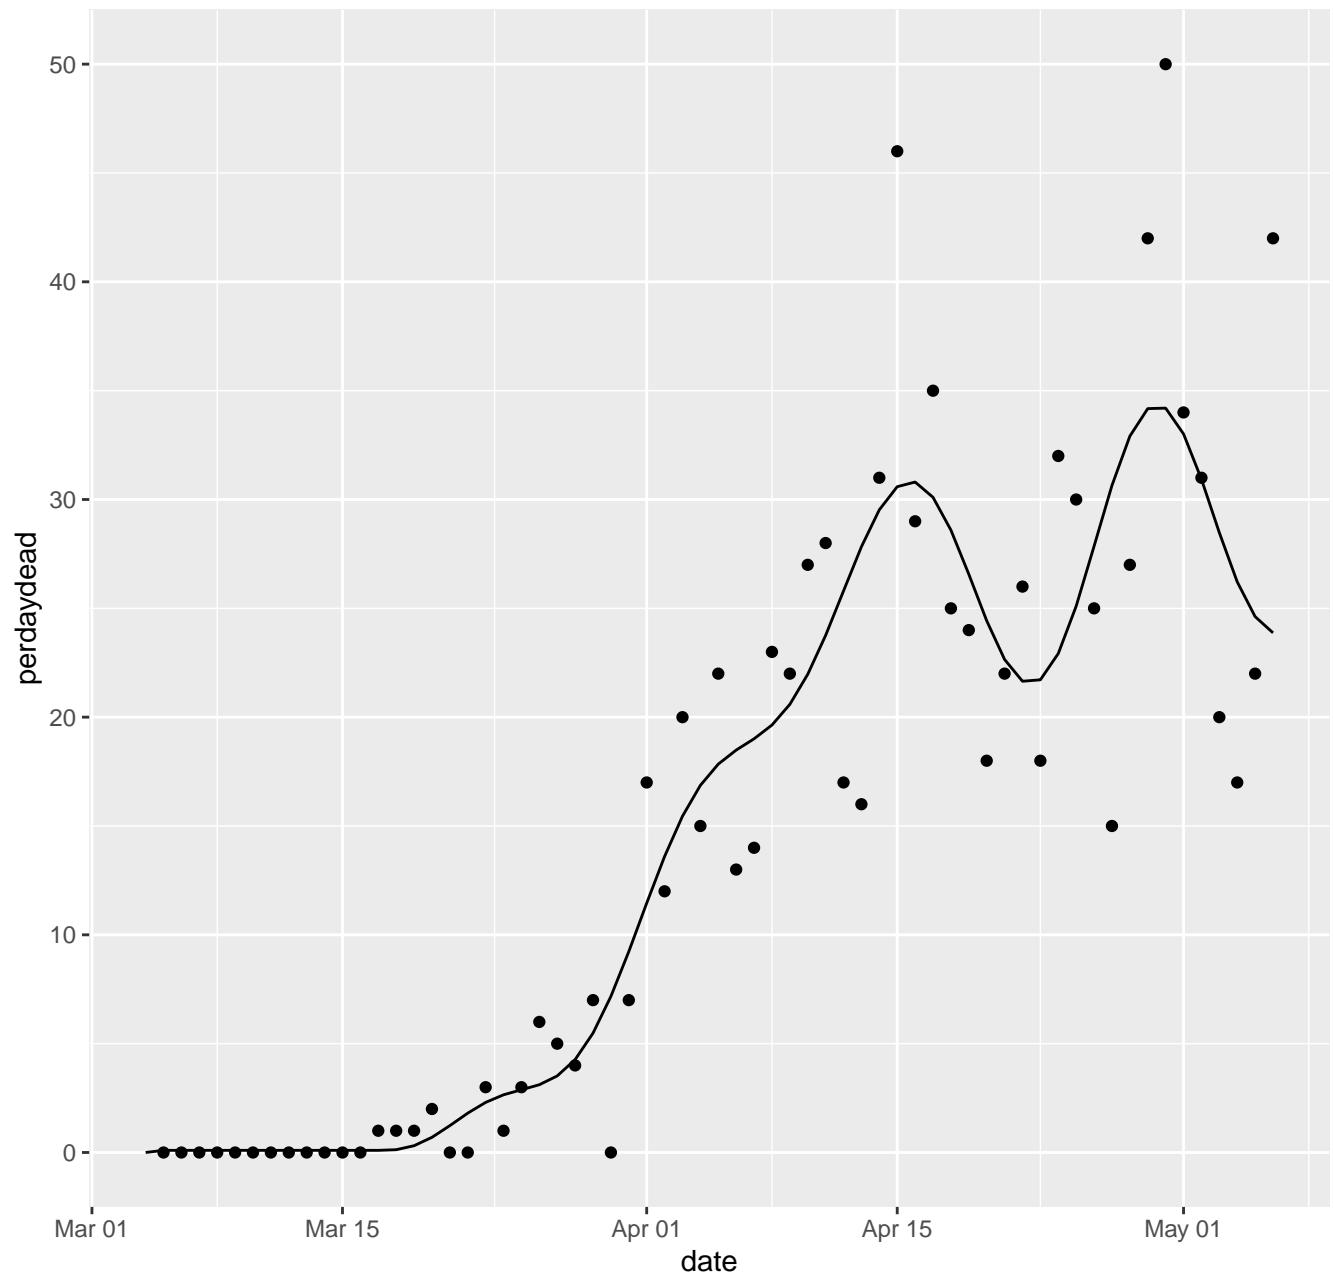

# DC Dead per day

DE Dead per day

# NH Dead per day

NJ Dead per day

NM Dead per day

# NV Dead per day

NY Dead per day

OH Dead per day

OK Dead per day

OR Dead per day

PA Dead per day

PR Dead per day

RI Dead per day

SC Dead per day

SD Dead per day

TN Dead per day

TX Dead per day

UT Dead per day

VA Dead per day