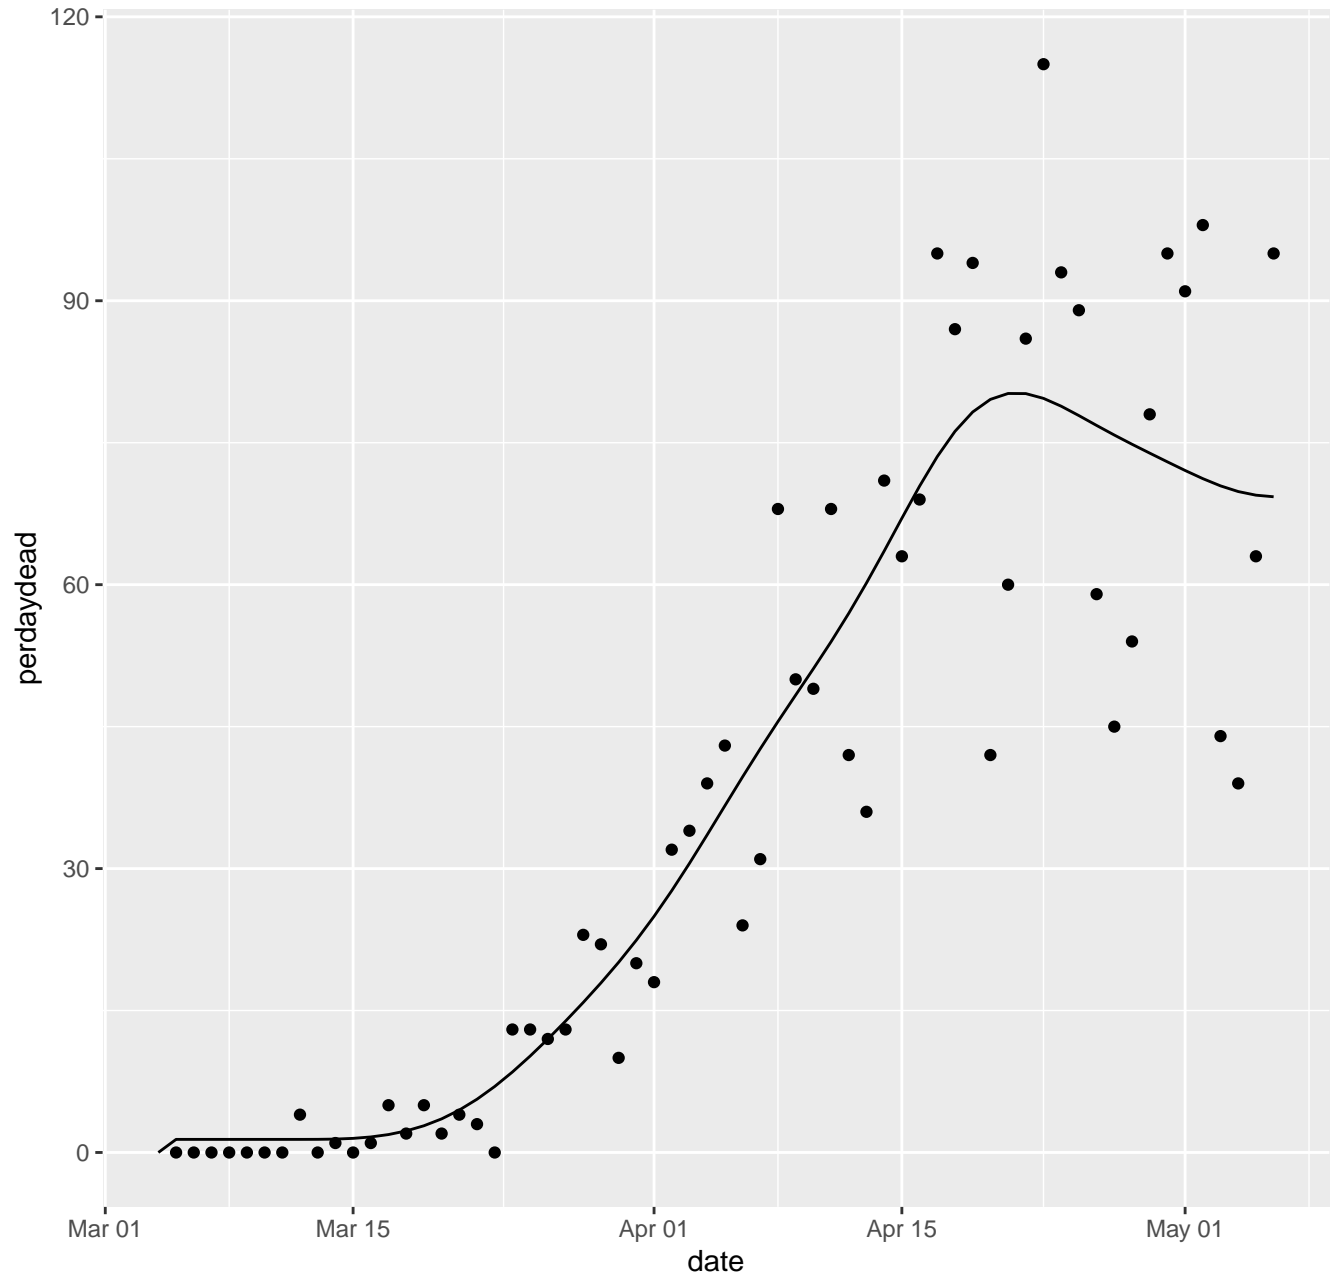

AK Dead per day

AL Dead per day

AR Dead per day

# AS Dead per day

AZ Dead per day

# CA Dead per day

CO Dead per day

CT Dead per day

# DC Dead per day

DE Dead per day