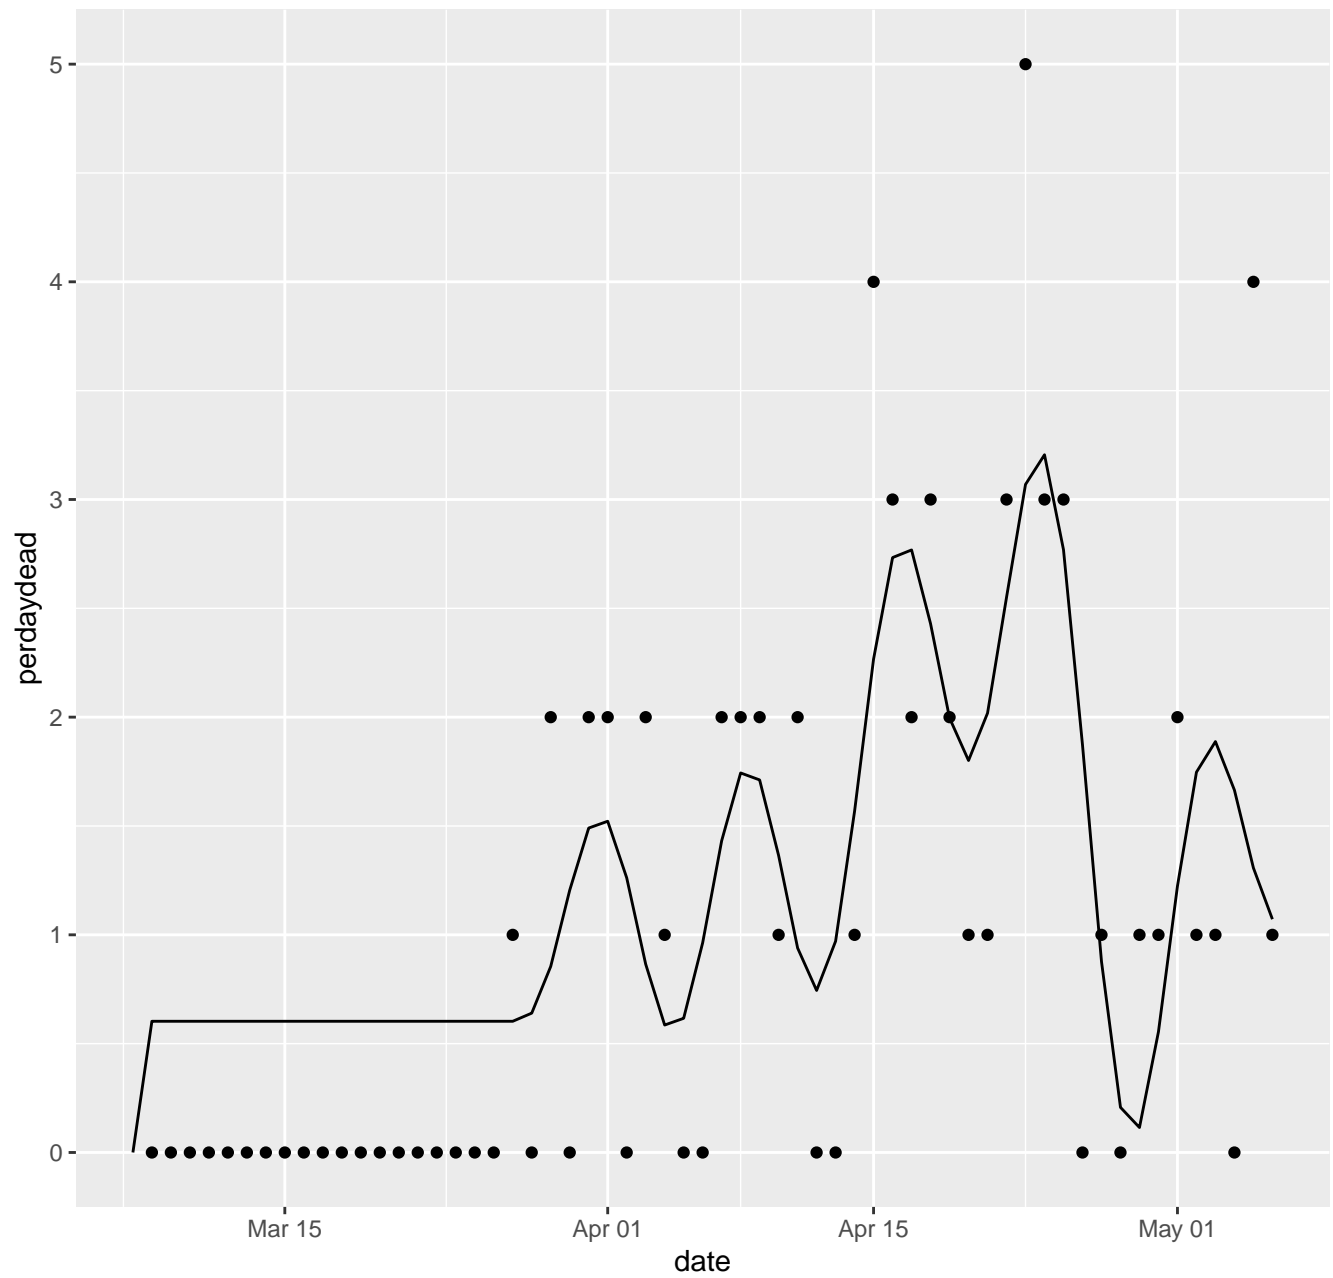

ME Dead per day