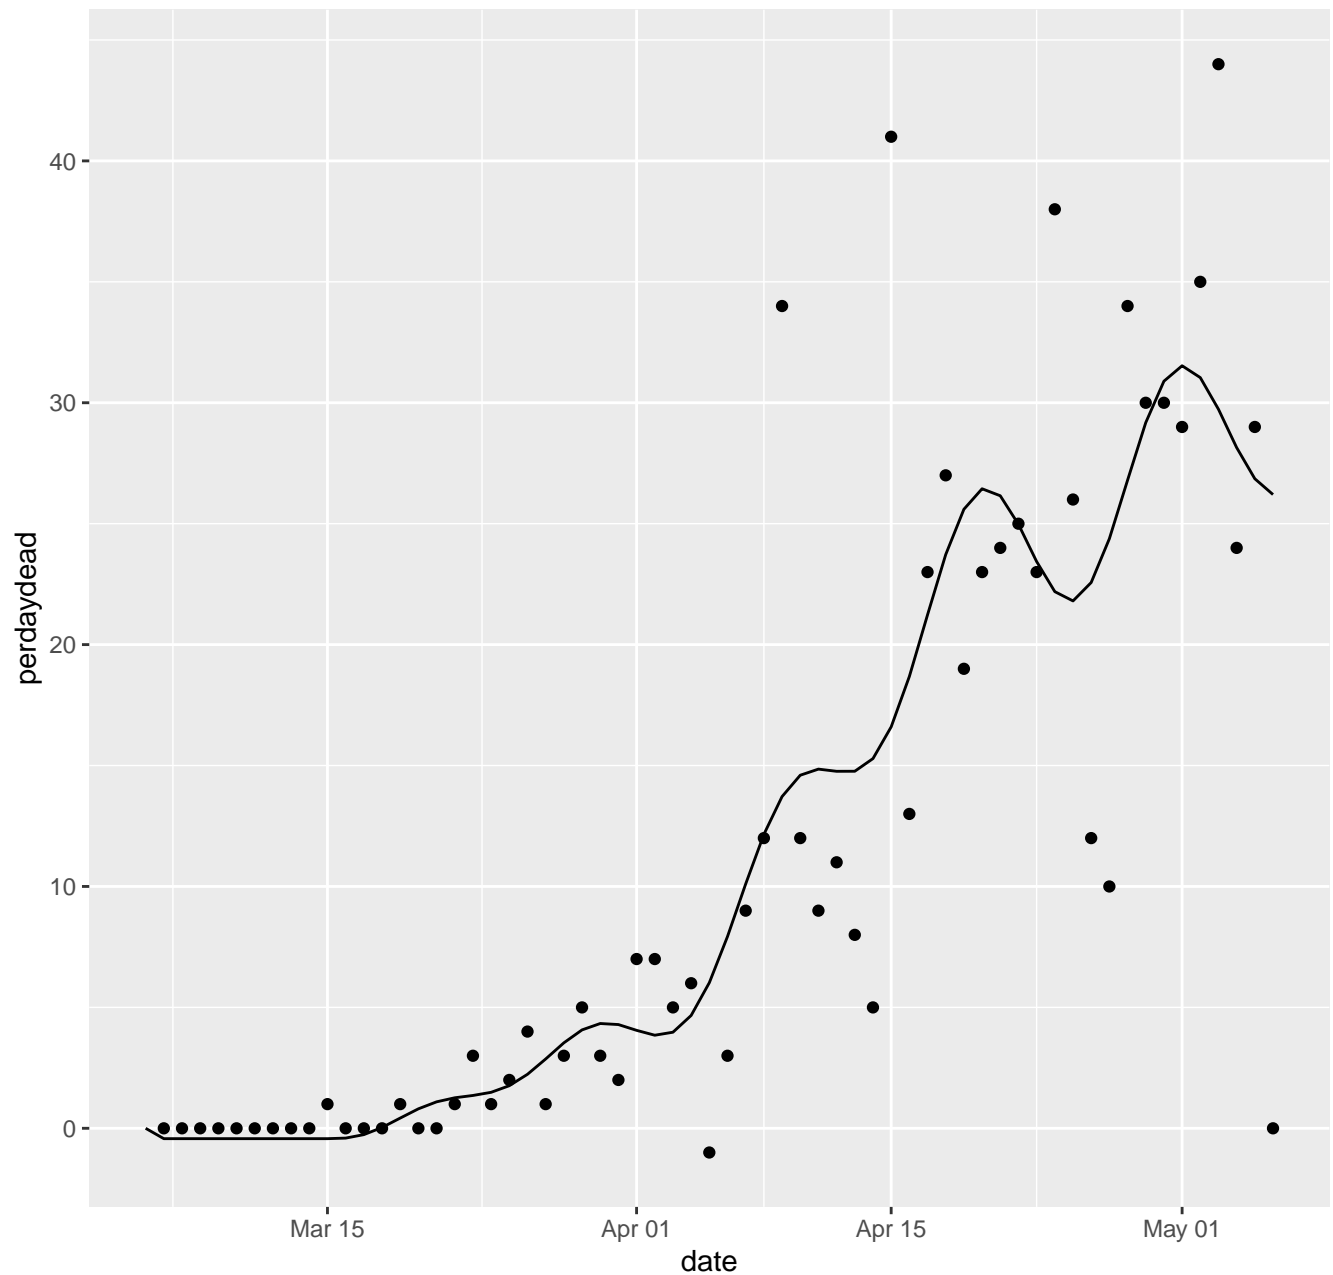

# DC Dead per day

DE Dead per day

# NH Dead per day

NJ Dead per day

NM Dead per day

# NV Dead per day

NY Dead per day

OH Dead per day

OK Dead per day

OR Dead per day

PA Dead per day

PR Dead per day

RI Dead per day

SC Dead per day

SD Dead per day

TN Dead per day

TX Dead per day

UT Dead per day

VA Dead per day