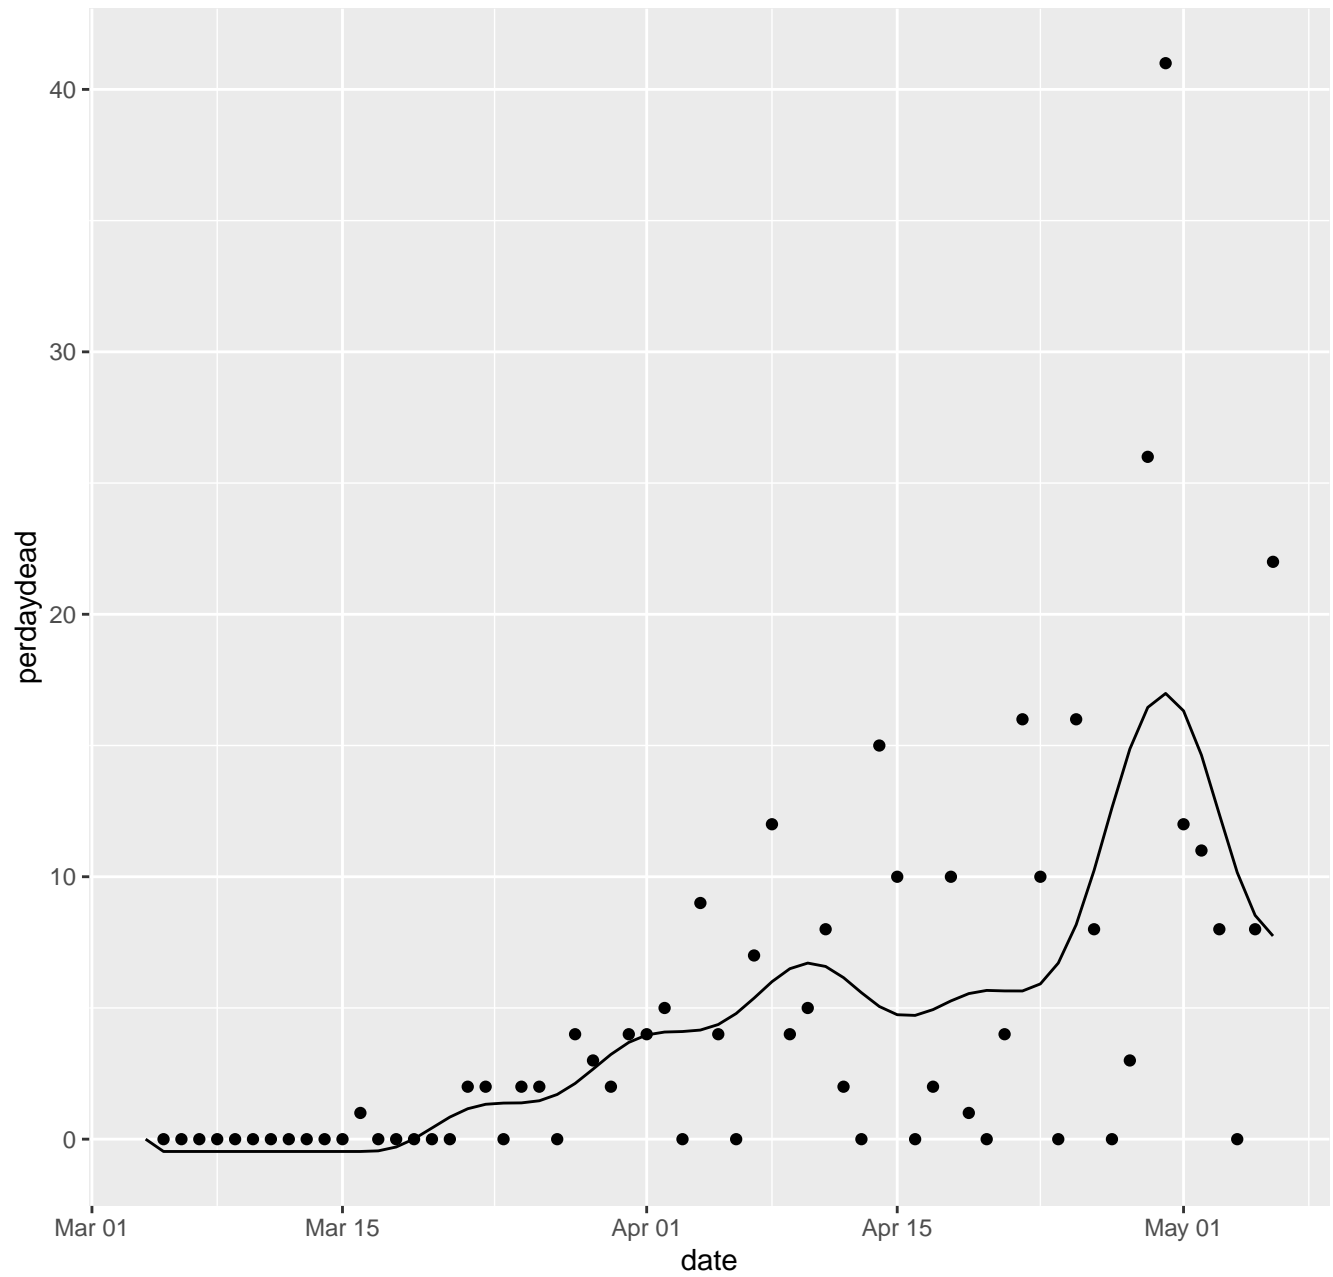

# DC Dead per day

DE Dead per day

# NH Dead per day

NJ Dead per day

NM Dead per day

# NV Dead per day

NY Dead per day

OH Dead per day

OK Dead per day

OR Dead per day

PA Dead per day

PR Dead per day

RI Dead per day

SC Dead per day

SD Dead per day

TN Dead per day

TX Dead per day

UT Dead per day

VA Dead per day