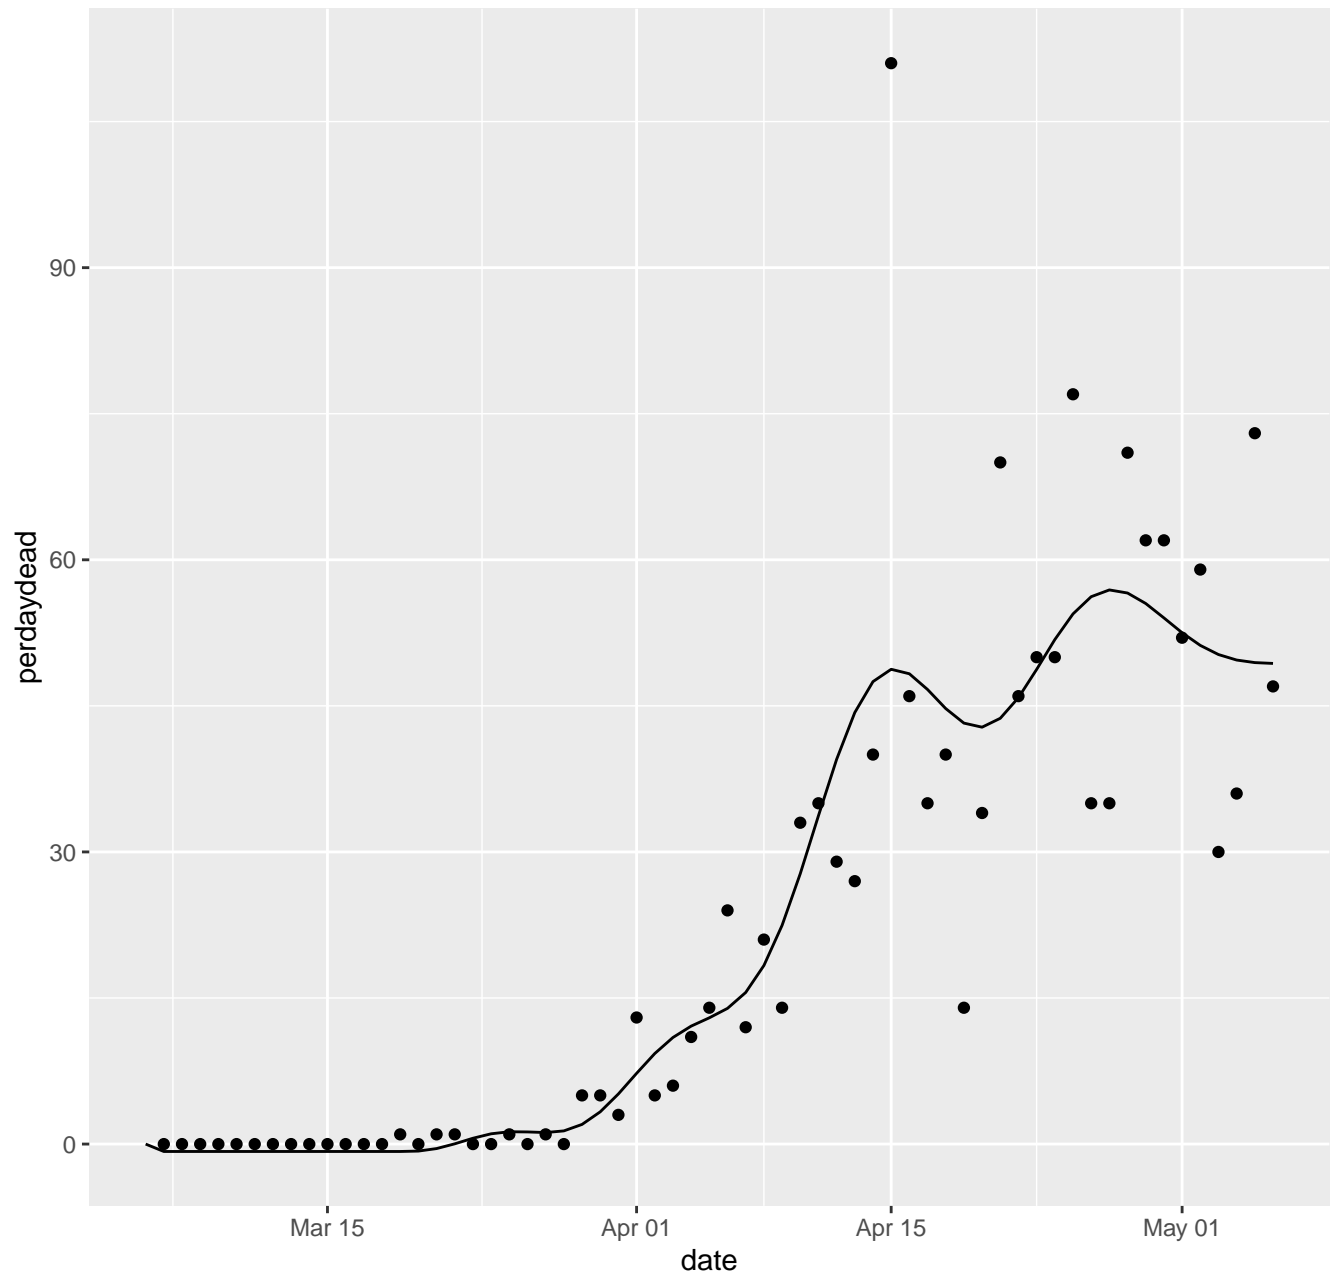

# DC Dead per day

DE Dead per day

# HI Dead per day

IA Dead per day

ID Dead per day

IL Dead per day

IN Dead per day

KS Dead per day

KY Dead per day

LA Dead per day

MA Dead per day

MD Dead per day

# ME Dead per day

MI Dead per day

MN Dead per day