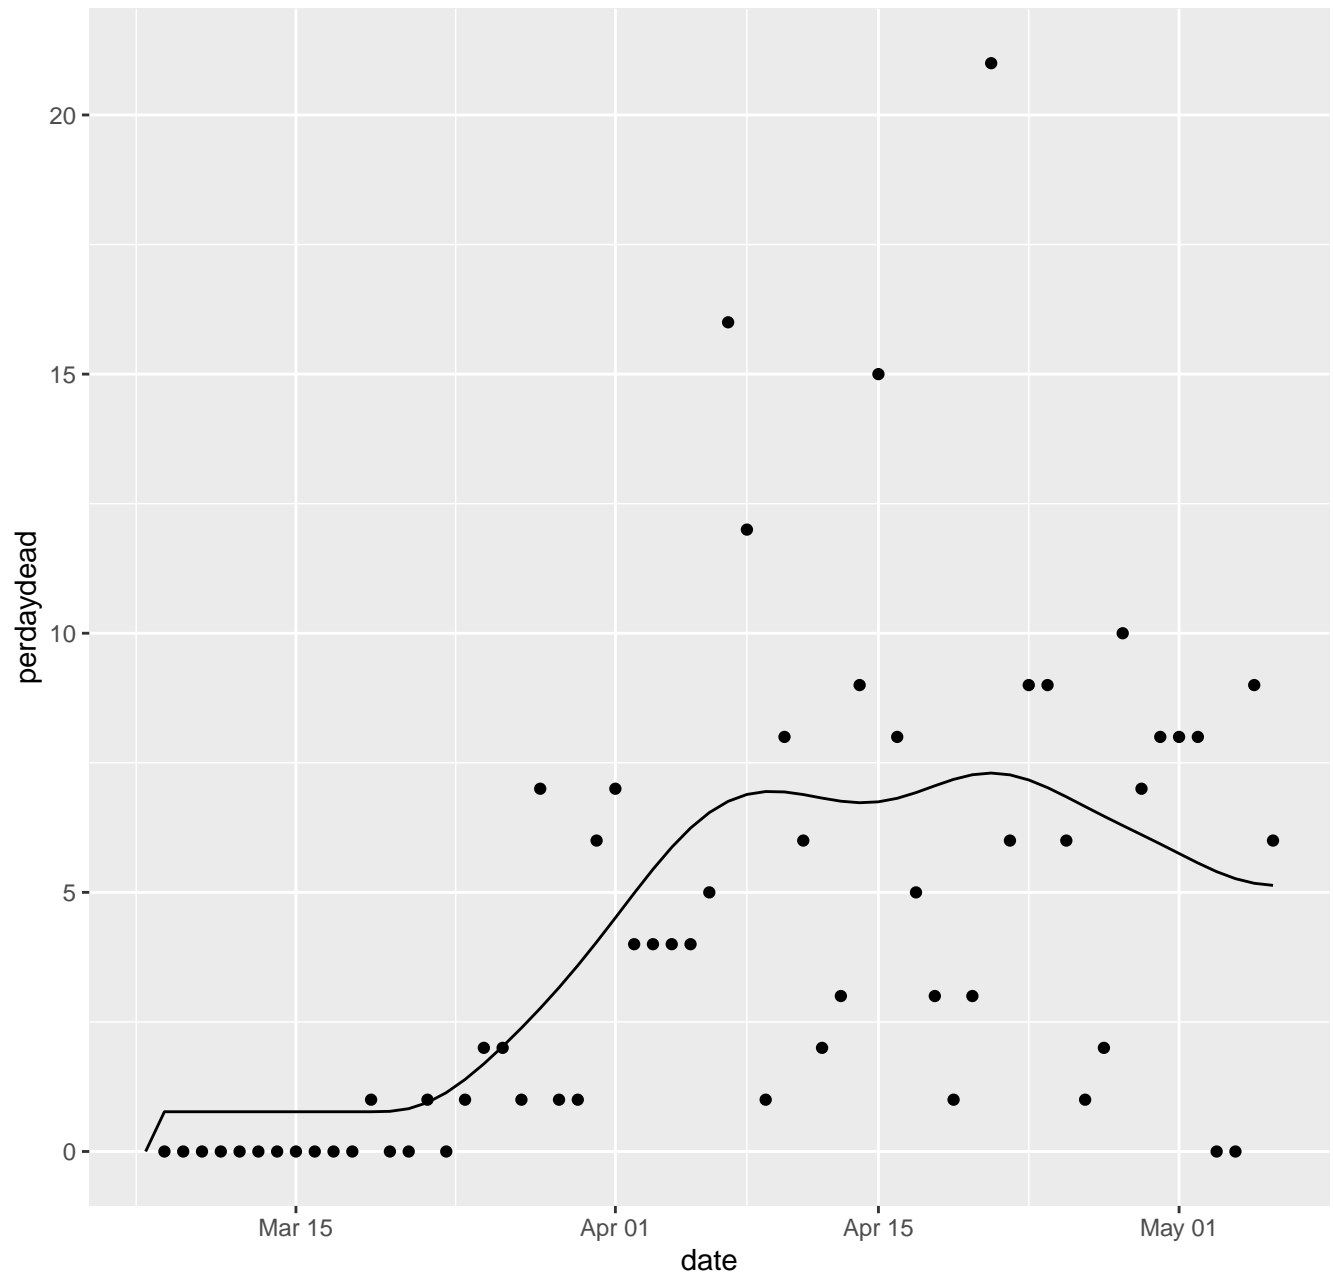

# DC Dead per day

DE Dead per day

# NH Dead per day

NJ Dead per day

NM Dead per day

# NV Dead per day

NY Dead per day

OH Dead per day

OK Dead per day

OR Dead per day

PA Dead per day

PR Dead per day

RI Dead per day

SC Dead per day

SD Dead per day

TN Dead per day

TX Dead per day

UT Dead per day

VA Dead per day