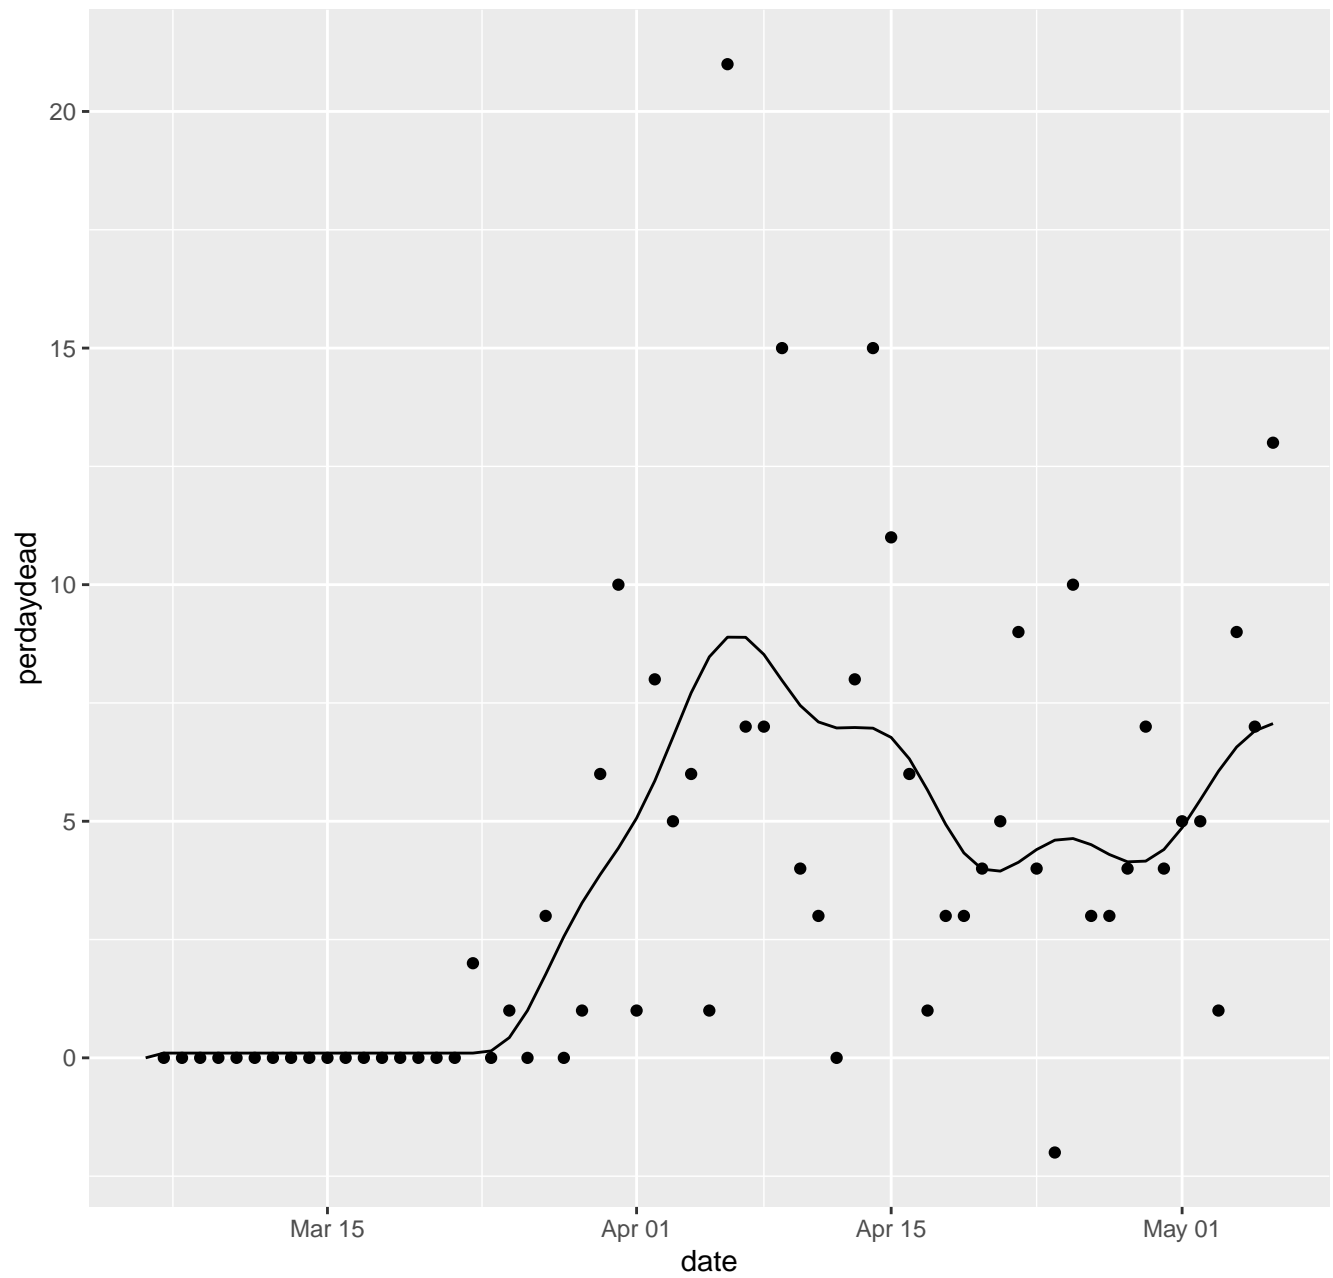

# DC Dead per day

DE Dead per day

# NH Dead per day

NJ Dead per day

NM Dead per day

# NV Dead per day

NY Dead per day

OH Dead per day

OK Dead per day

OR Dead per day

PA Dead per day

PR Dead per day

RI Dead per day

SC Dead per day

SD Dead per day

TN Dead per day

TX Dead per day

UT Dead per day

VA Dead per day