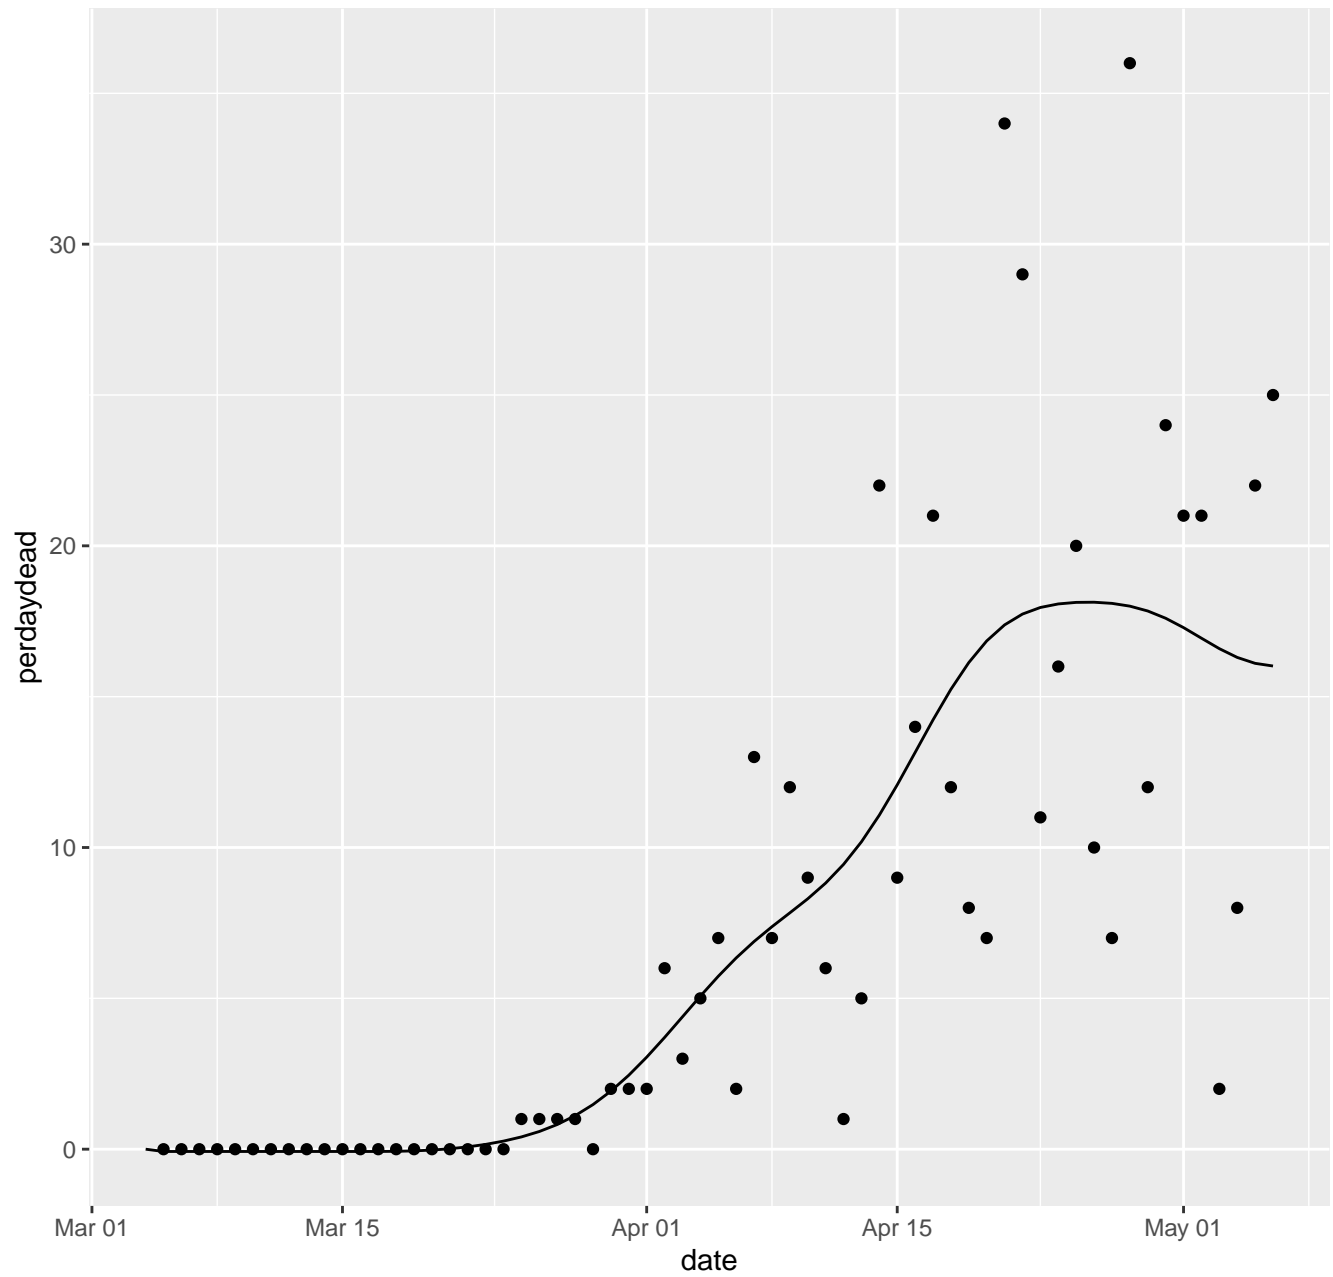

# ME Dead per day

MI Dead per day

MN Dead per day

# MP Dead per day

MS Dead per day

MT Dead per day

NC Dead per day

ND Dead per day

# NH Dead per day

NJ Dead per day

NM Dead per day