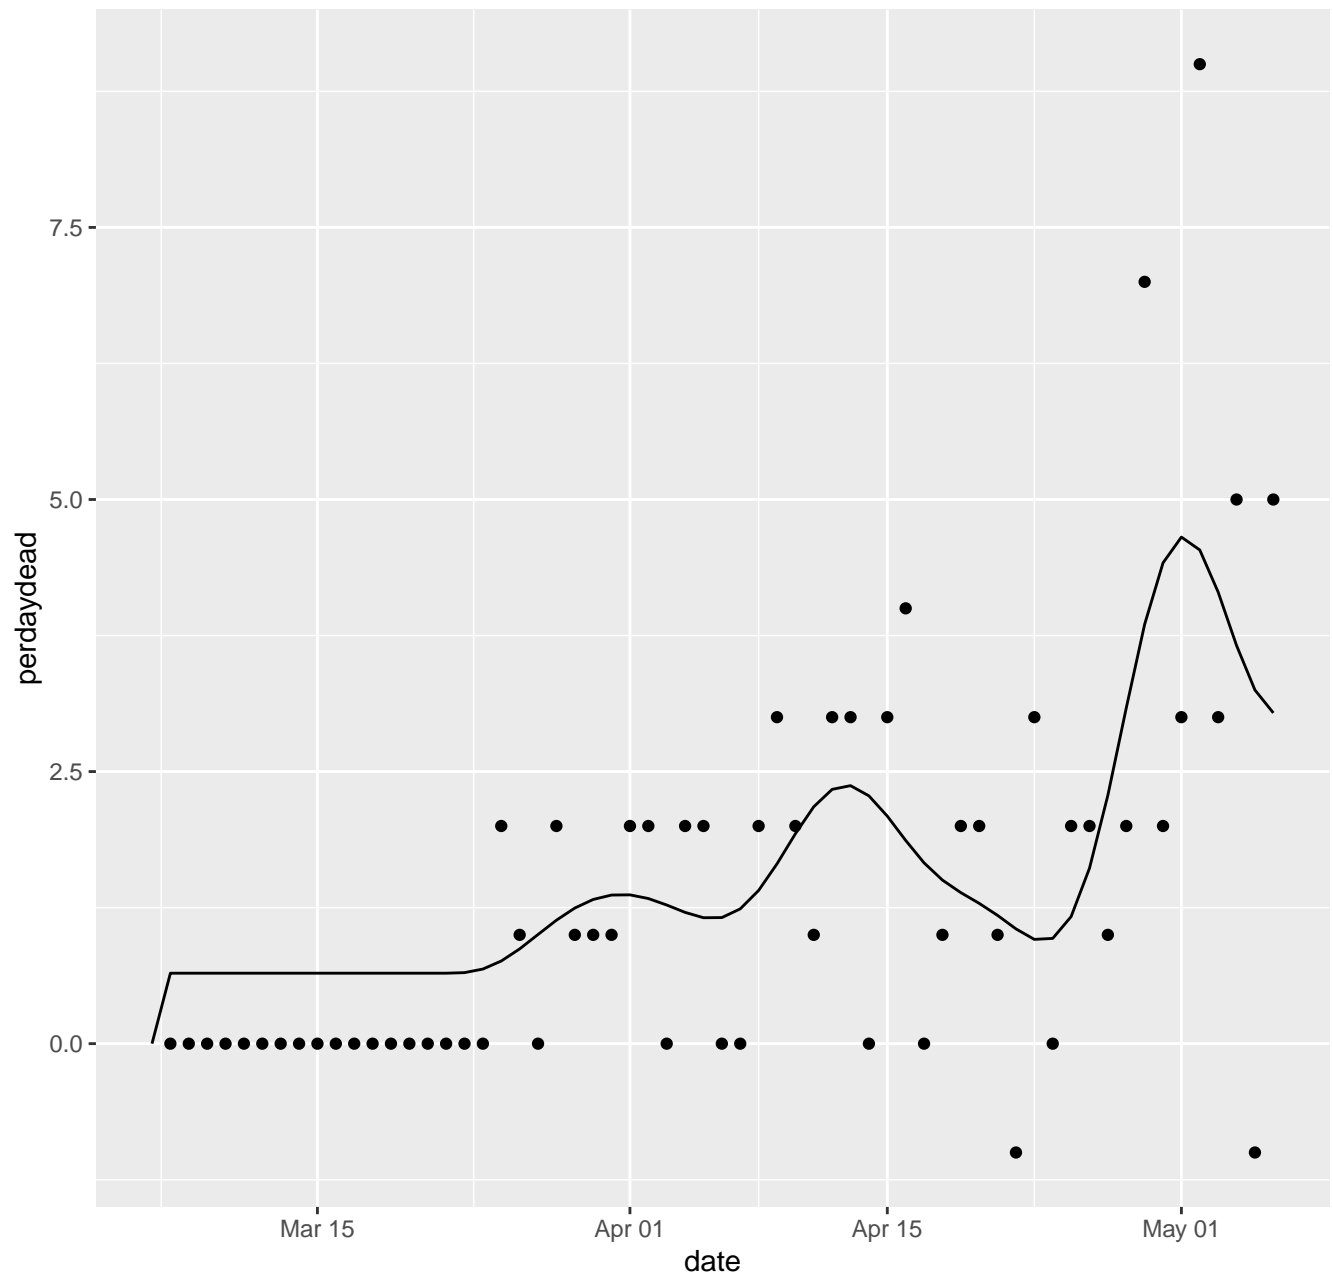

AK Dead per day

AL Dead per day

AR Dead per day

# AS Dead per day

AZ Dead per day

# DC Dead per day

DE Dead per day

# NH Dead per day

NJ Dead per day

NM Dead per day