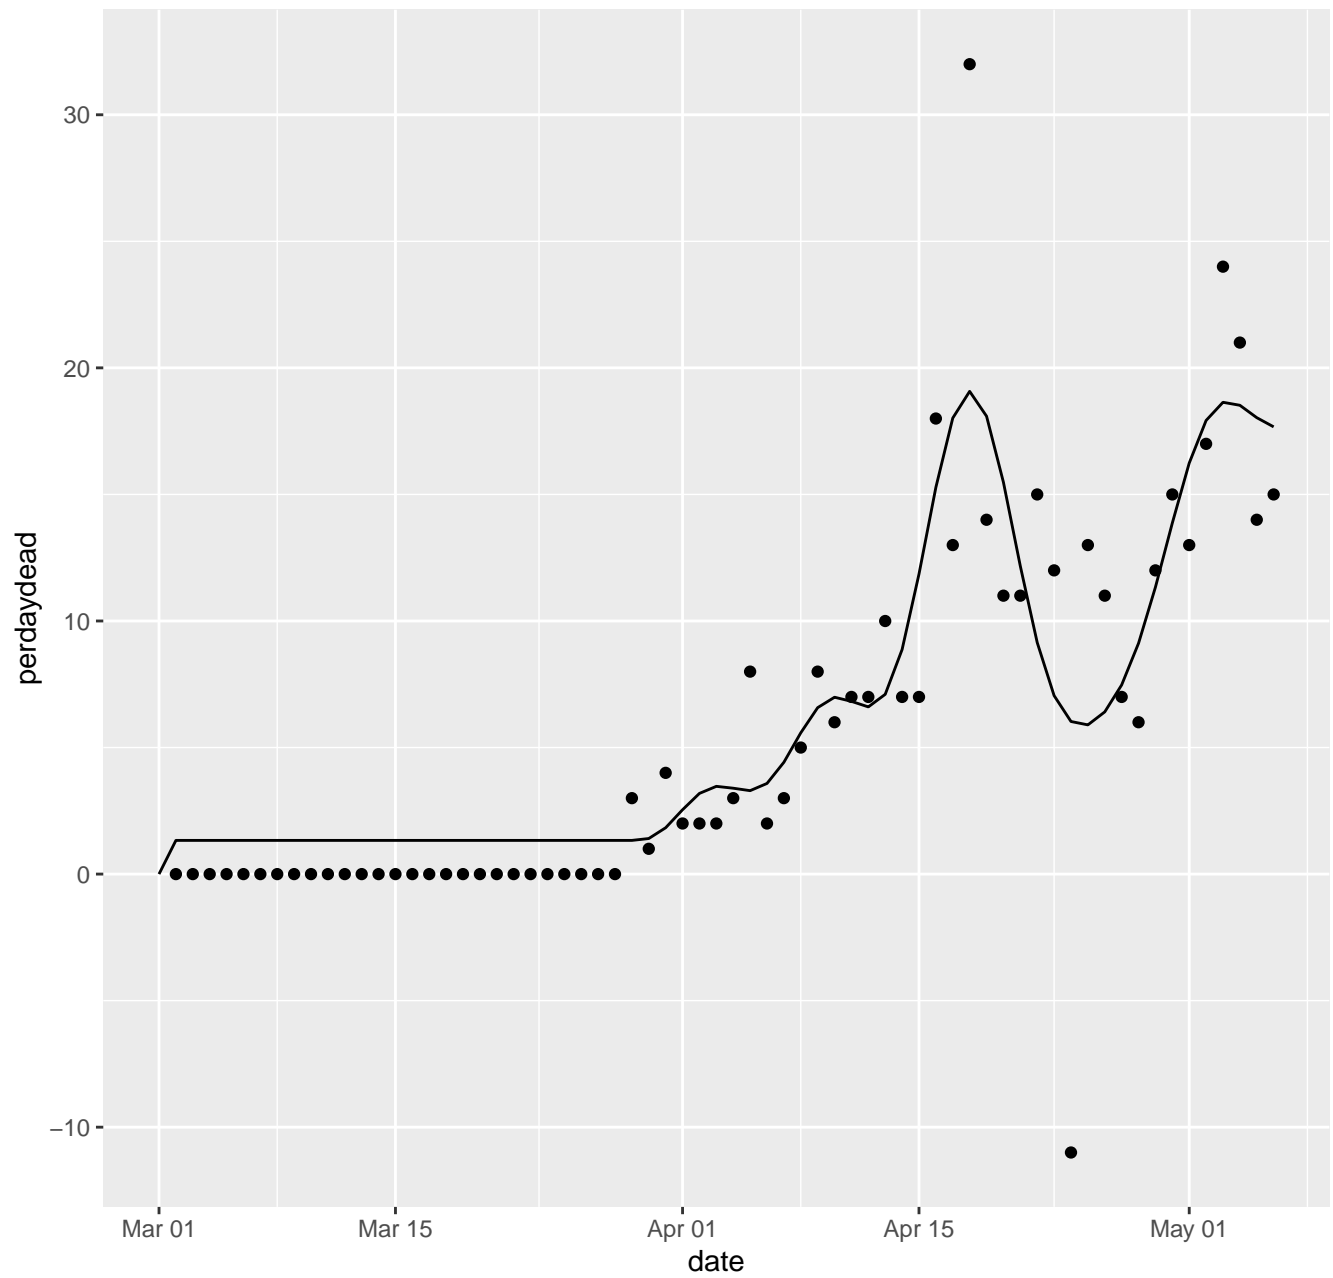

# NH Dead per day

NJ Dead per day

NM Dead per day

# NV Dead per day

NY Dead per day

OH Dead per day

OK Dead per day

OR Dead per day

PA Dead per day

PR Dead per day

RI Dead per day

SC Dead per day

SD Dead per day

TN Dead per day

TX Dead per day

UT Dead per day

VA Dead per day