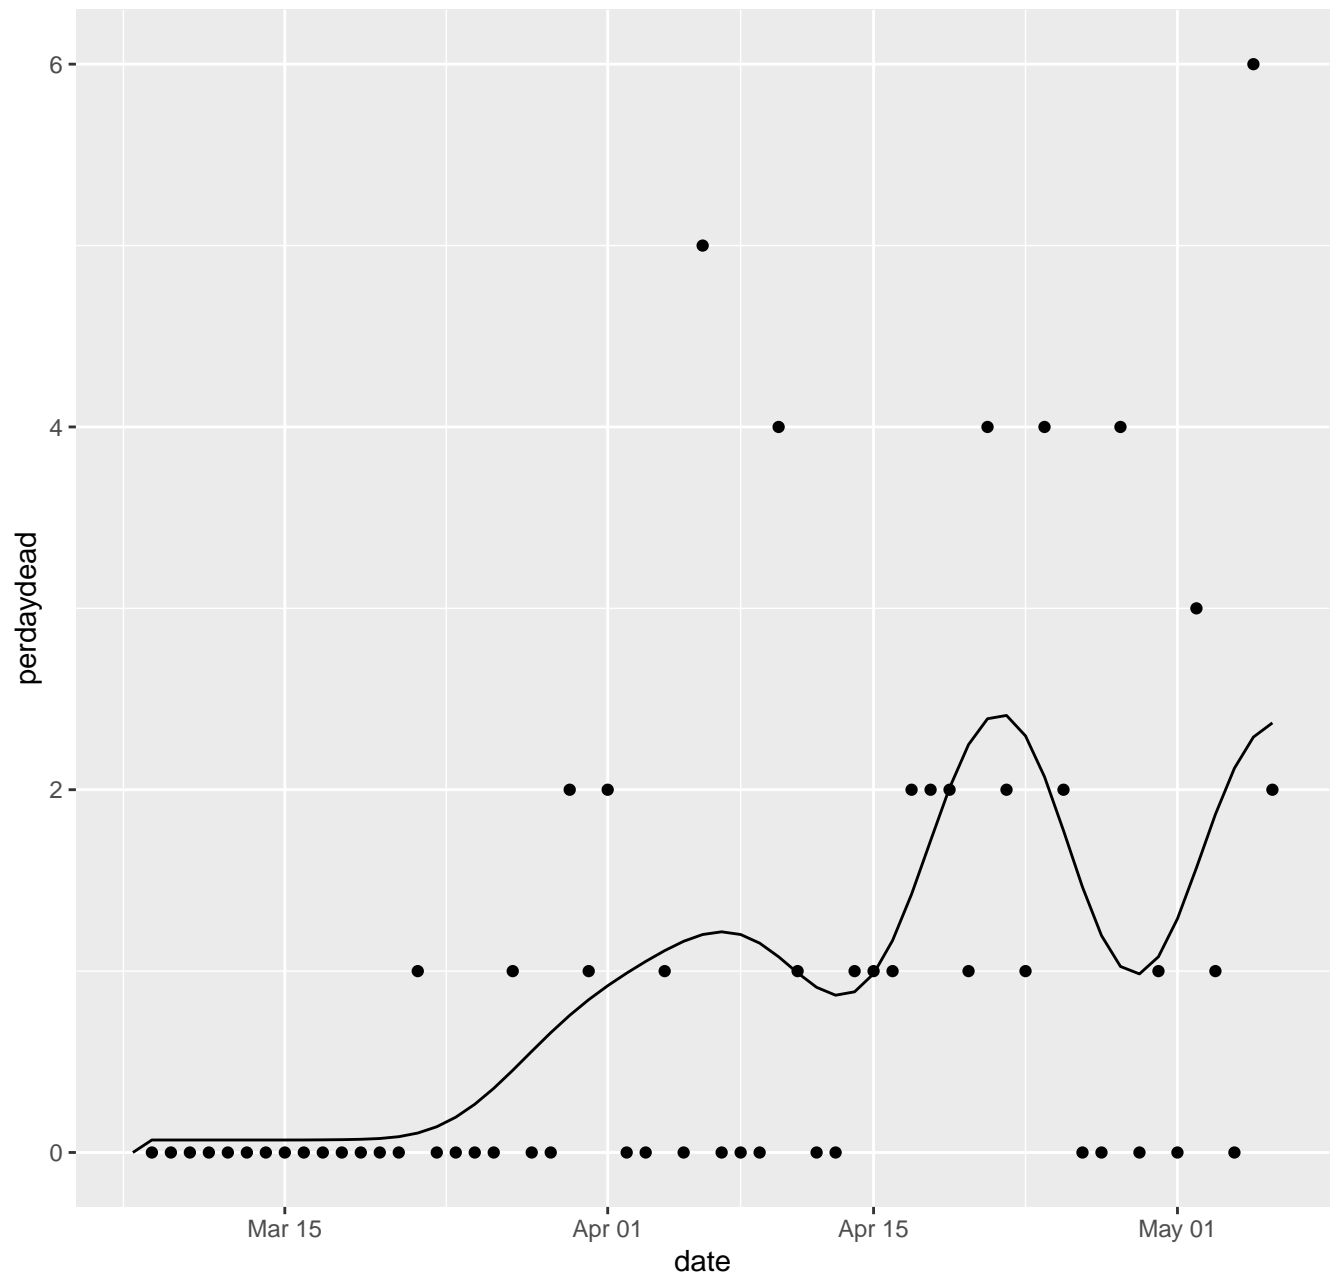

# DC Dead per day

DE Dead per day

# NH Dead per day

NJ Dead per day

NM Dead per day

# NV Dead per day

NY Dead per day

OH Dead per day

OK Dead per day

OR Dead per day

PA Dead per day

PR Dead per day

RI Dead per day

SC Dead per day

SD Dead per day

TN Dead per day

TX Dead per day

UT Dead per day

VA Dead per day