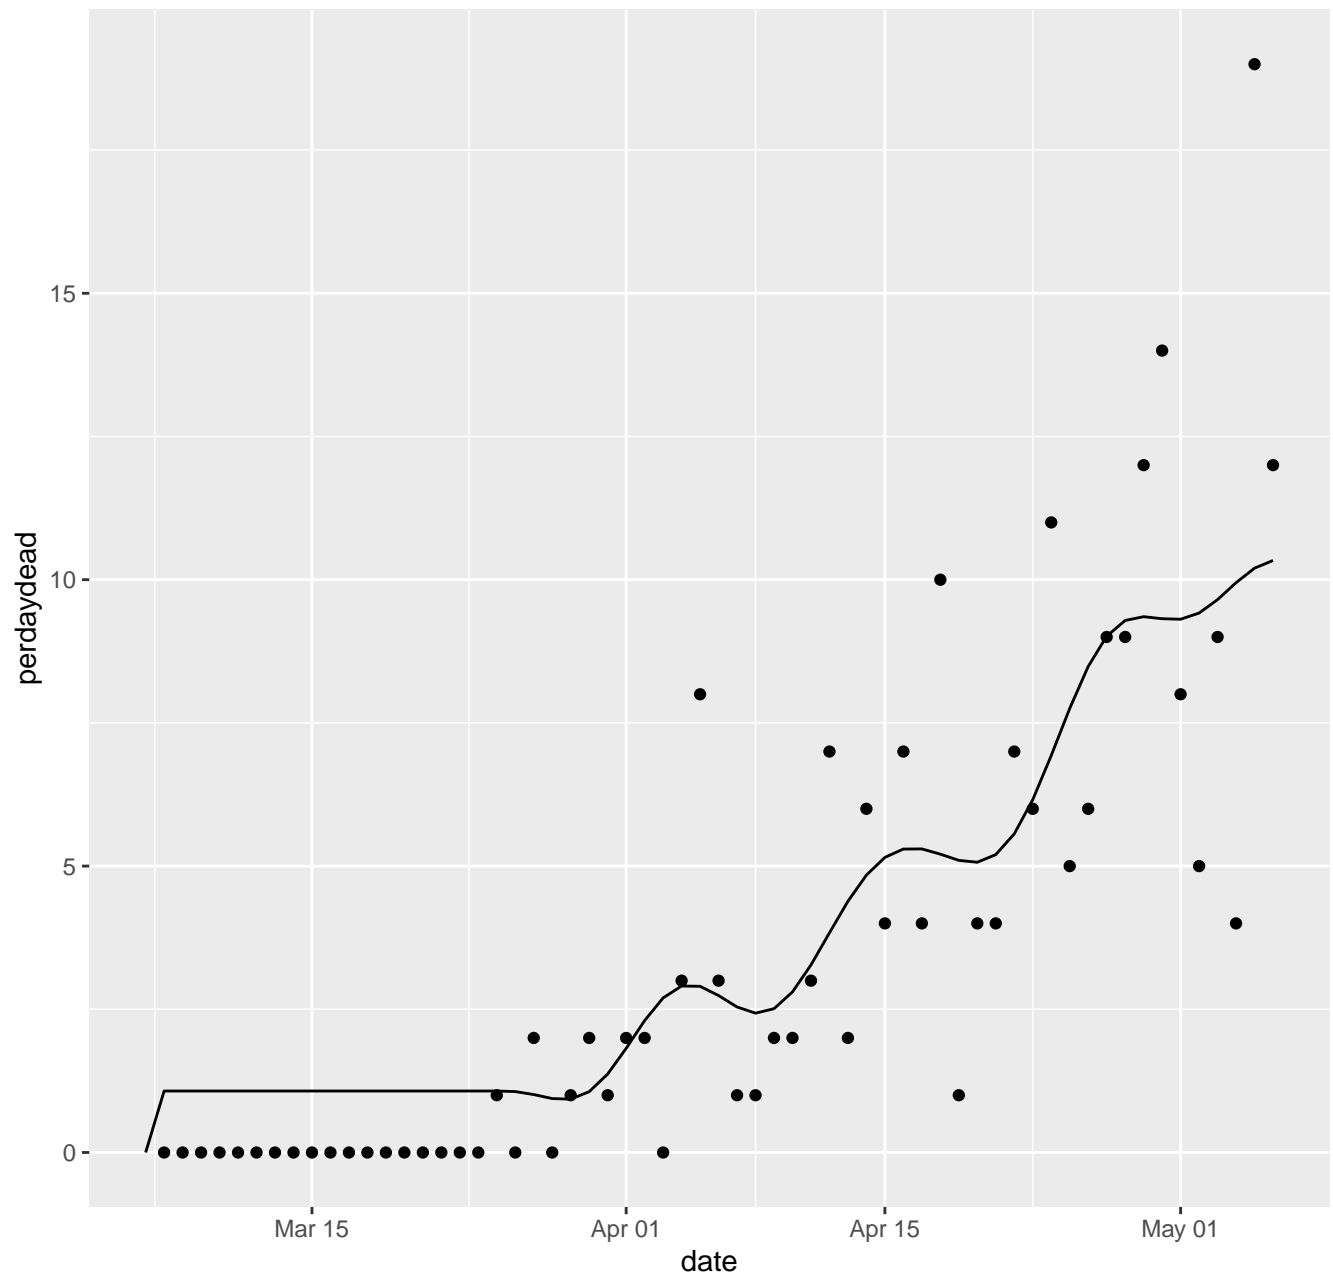

# DC Dead per day

DE Dead per day

# FL Dead per day

GA Dead per day

GU Dead per day

# HI Dead per day

IA Dead per day

ID Dead per day

IL Dead per day

IN Dead per day

KS Dead per day

KY Dead per day

LA Dead per day

MA Dead per day

MD Dead per day