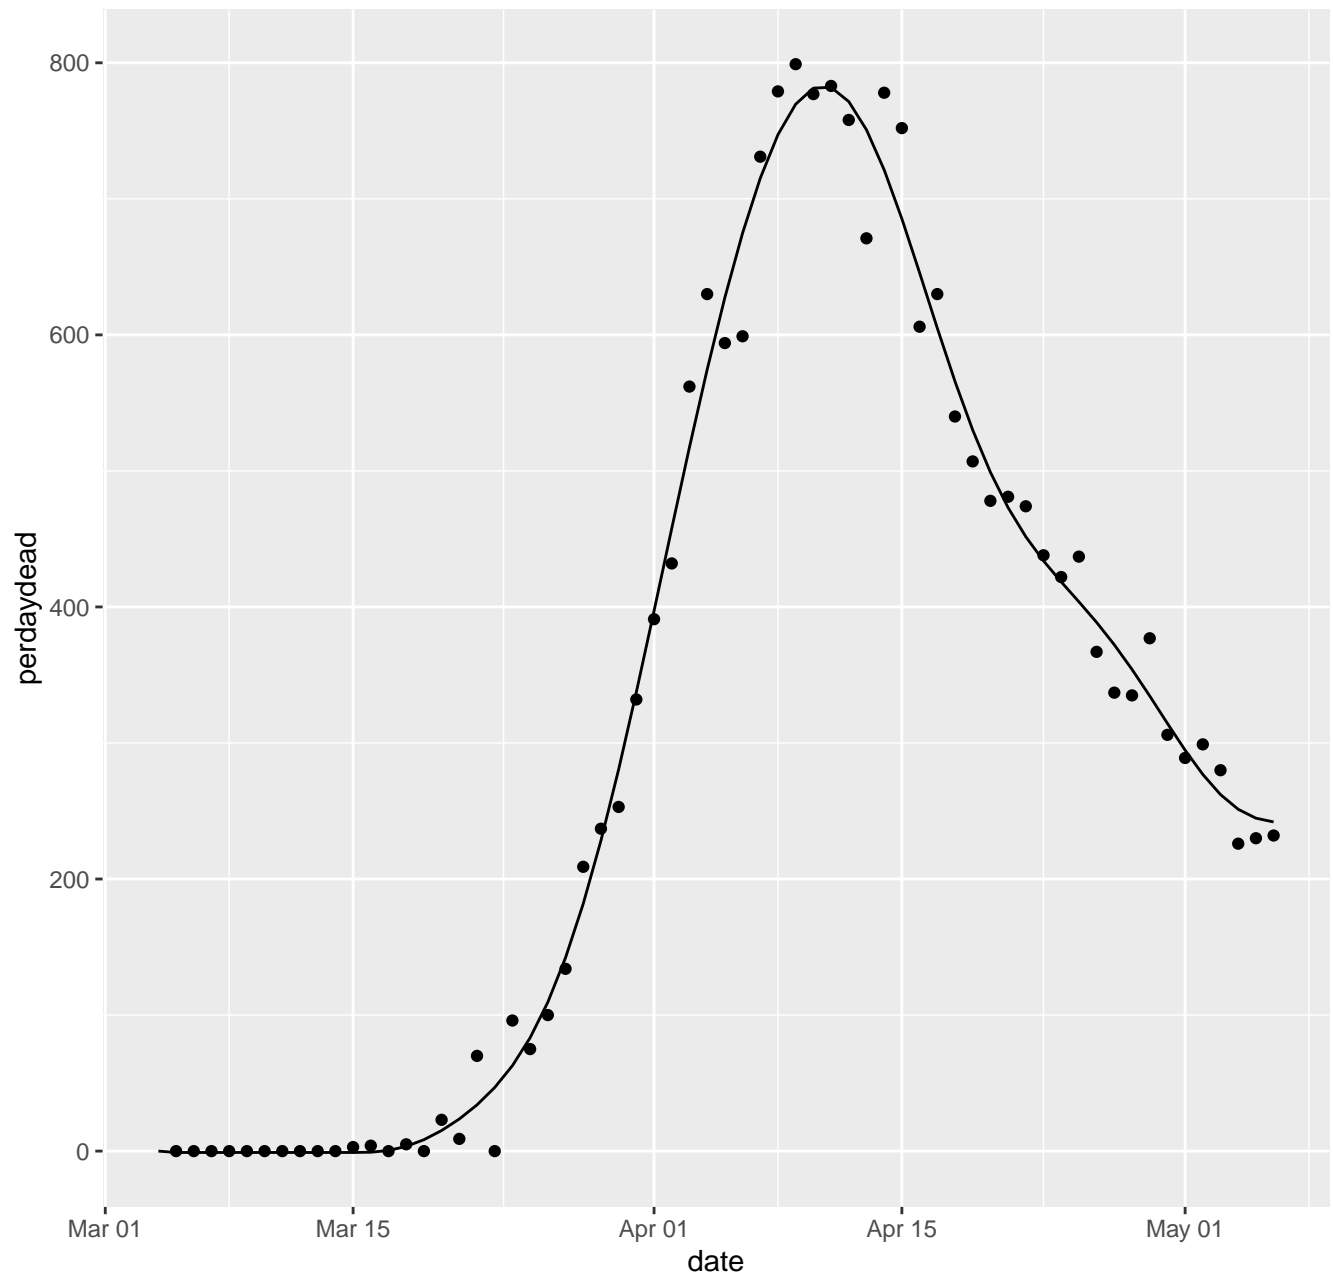

# DC Dead per day

DE Dead per day

# ME Dead per day

MI Dead per day

MN Dead per day

# NH Dead per day

NJ Dead per day

NM Dead per day

# NV Dead per day

NY Dead per day

OH Dead per day

OK Dead per day

OR Dead per day

PA Dead per day

PR Dead per day

RI Dead per day