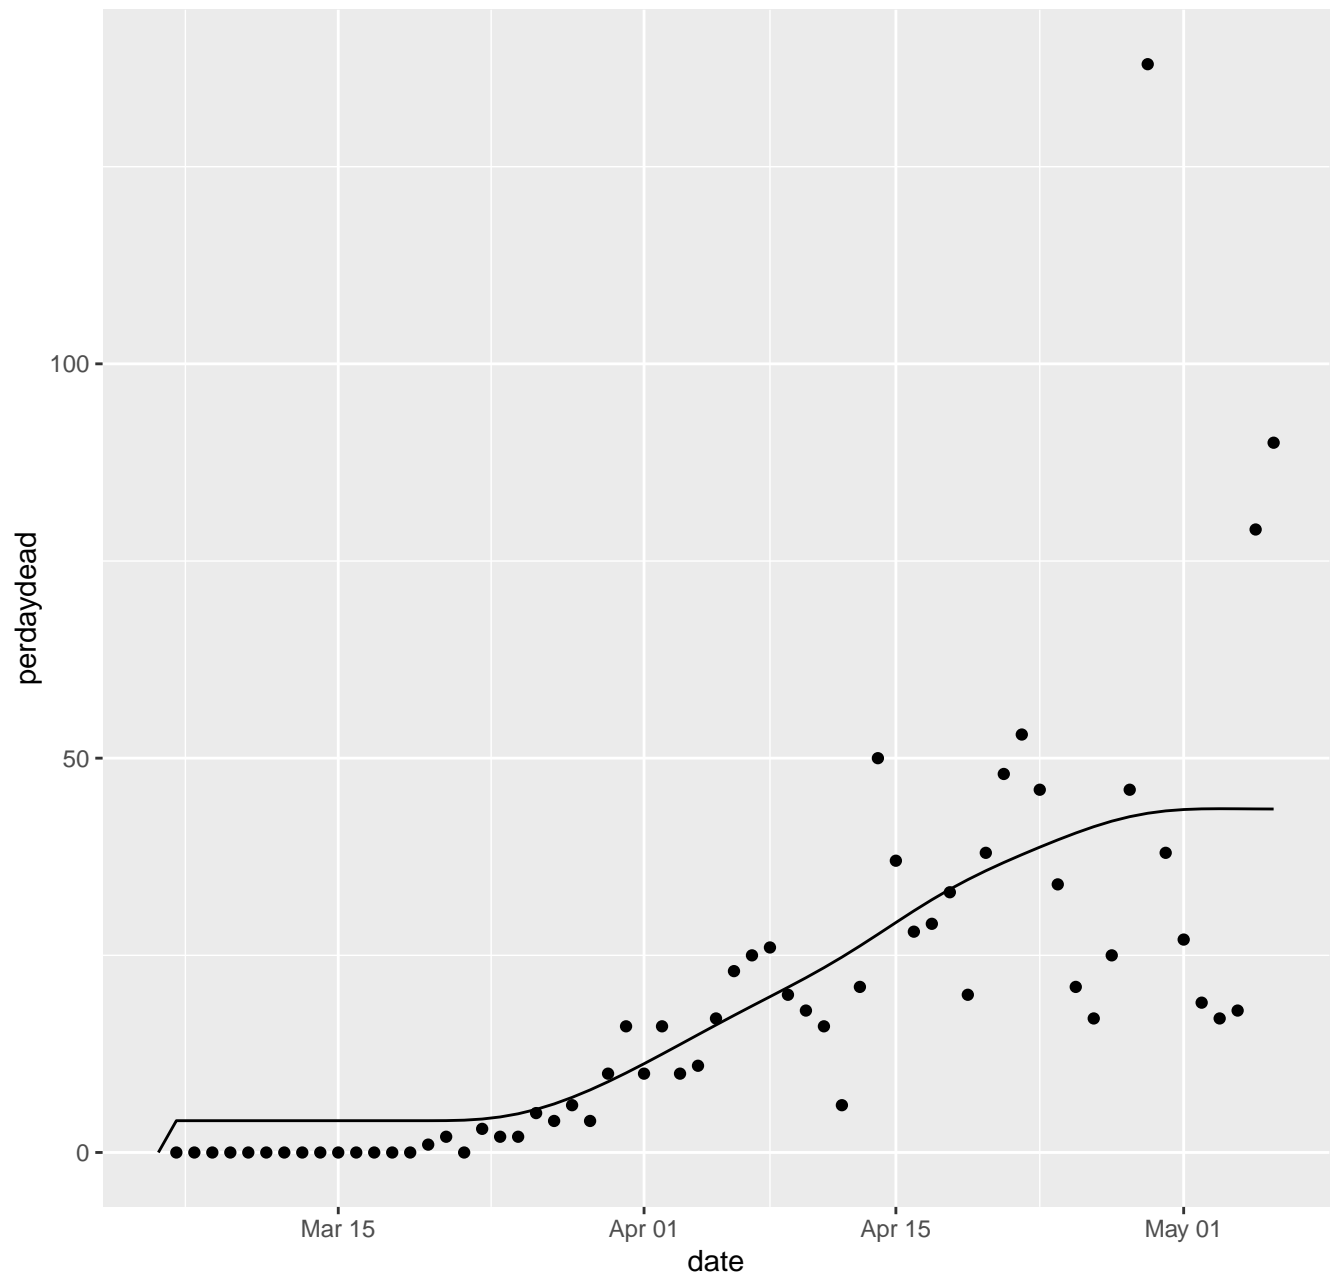

# DC Dead per day

DE Dead per day

# ME Dead per day

MI Dead per day

MN Dead per day

# NH Dead per day

NJ Dead per day

NM Dead per day

# NV Dead per day

NY Dead per day

OH Dead per day

OK Dead per day

OR Dead per day

PA Dead per day

PR Dead per day

RI Dead per day