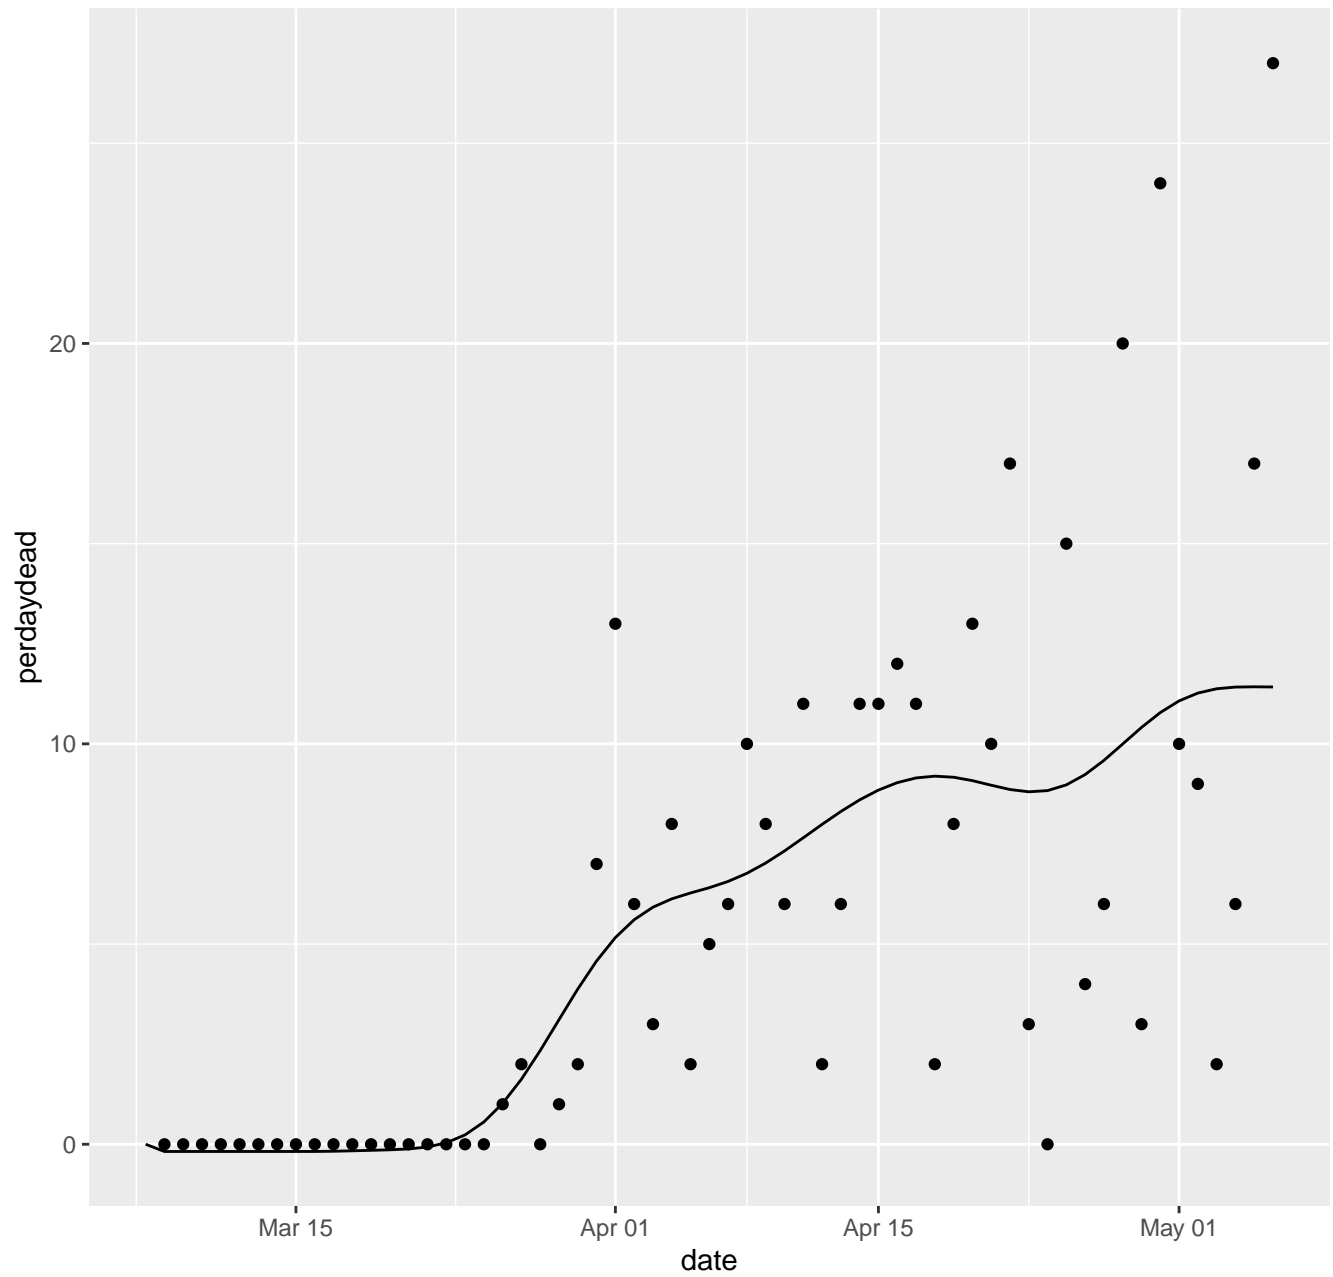

AK Dead per day

AL Dead per day

AR Dead per day

# AS Dead per day

AZ Dead per day

# CA Dead per day

CO Dead per day

CT Dead per day

# DC Dead per day

DE Dead per day