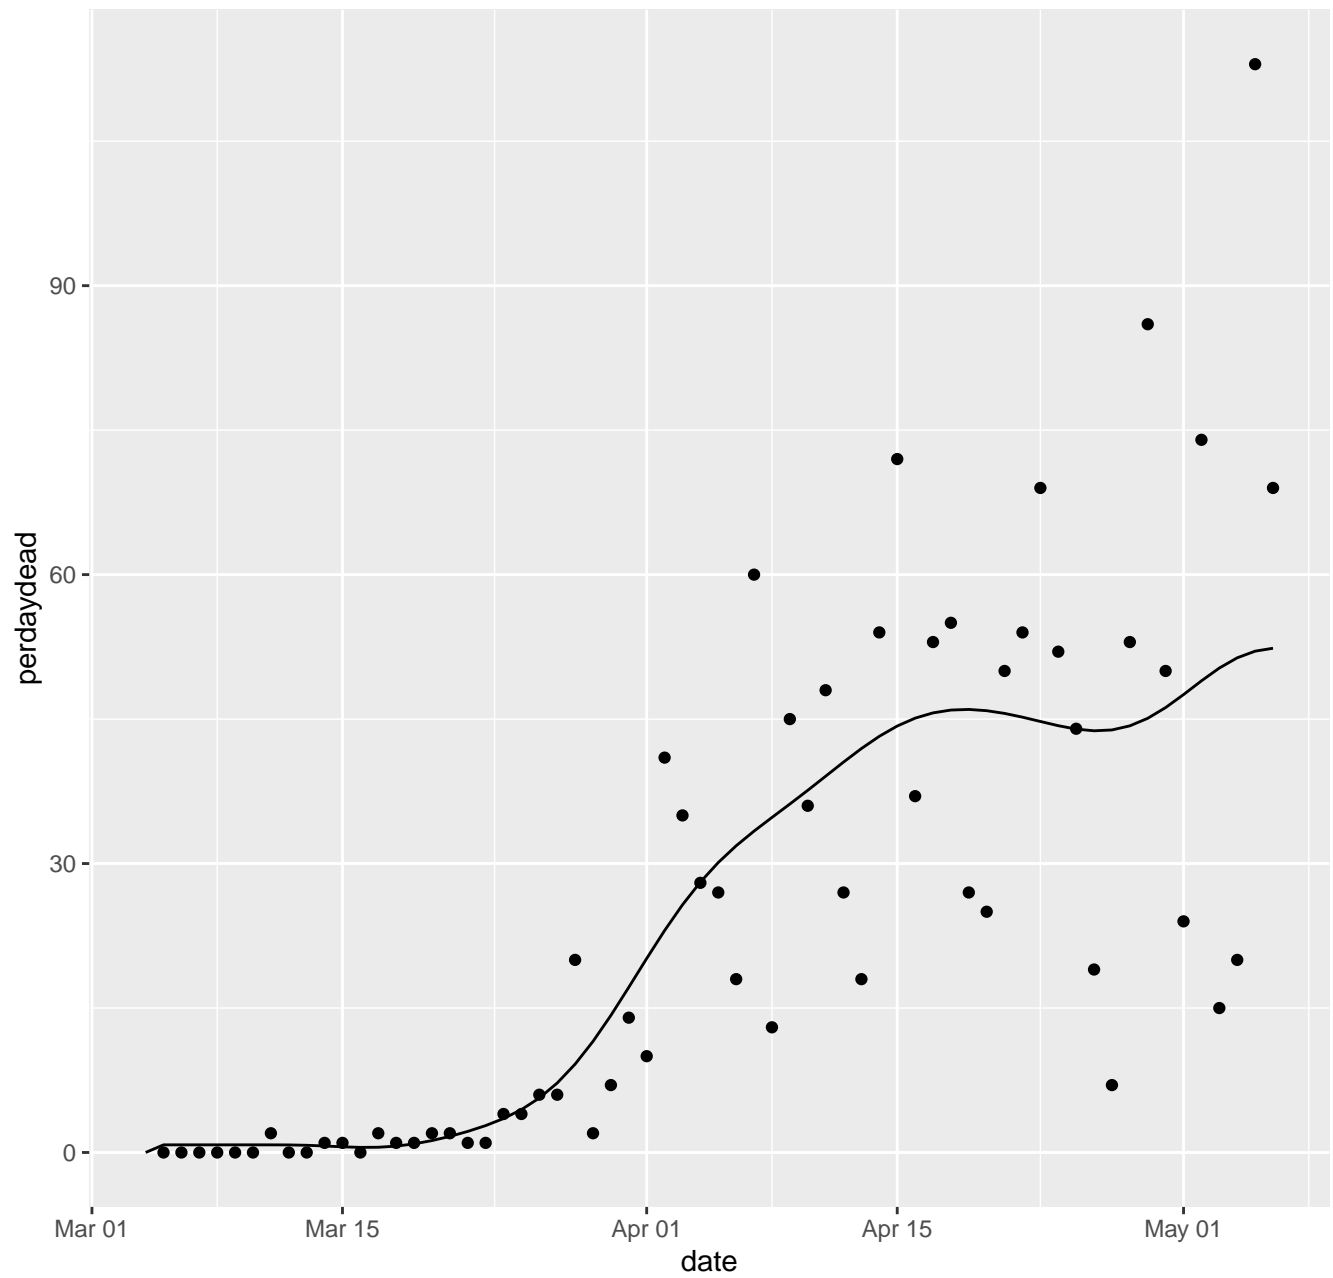

FL Dead per day