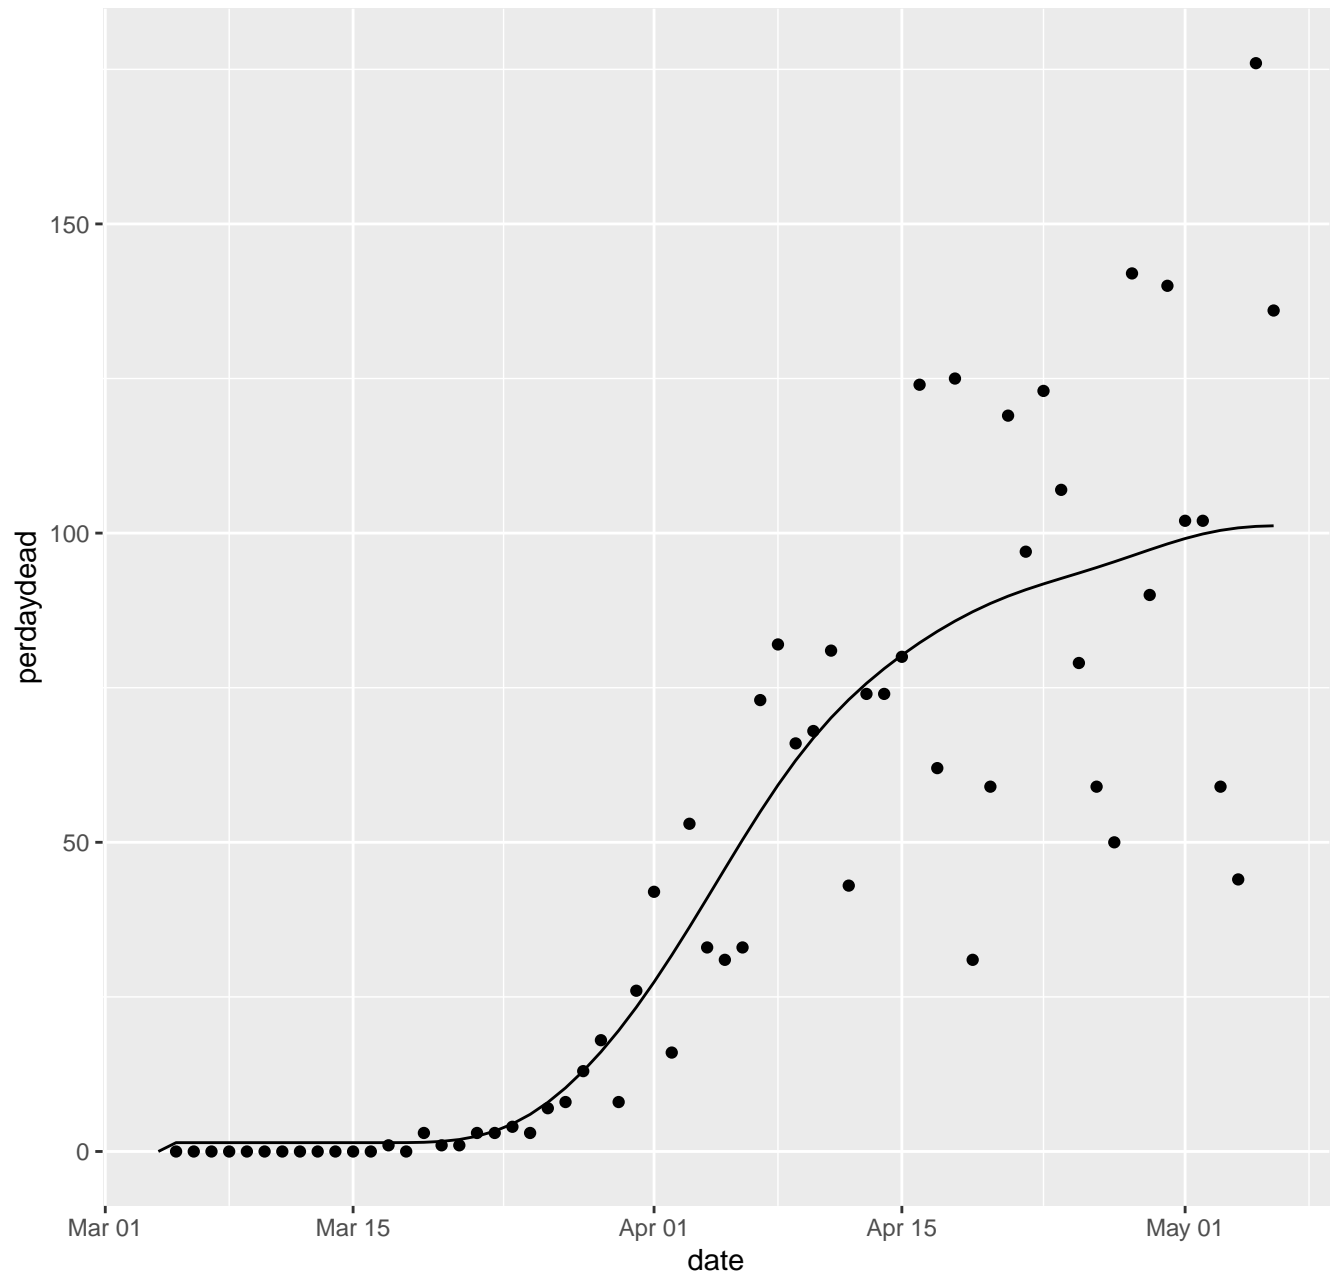

# DC Dead per day

DE Dead per day

# HI Dead per day

IA Dead per day

ID Dead per day

IL Dead per day

IN Dead per day

KS Dead per day

KY Dead per day

LA Dead per day

MA Dead per day

MD Dead per day

# ME Dead per day

MI Dead per day

MN Dead per day