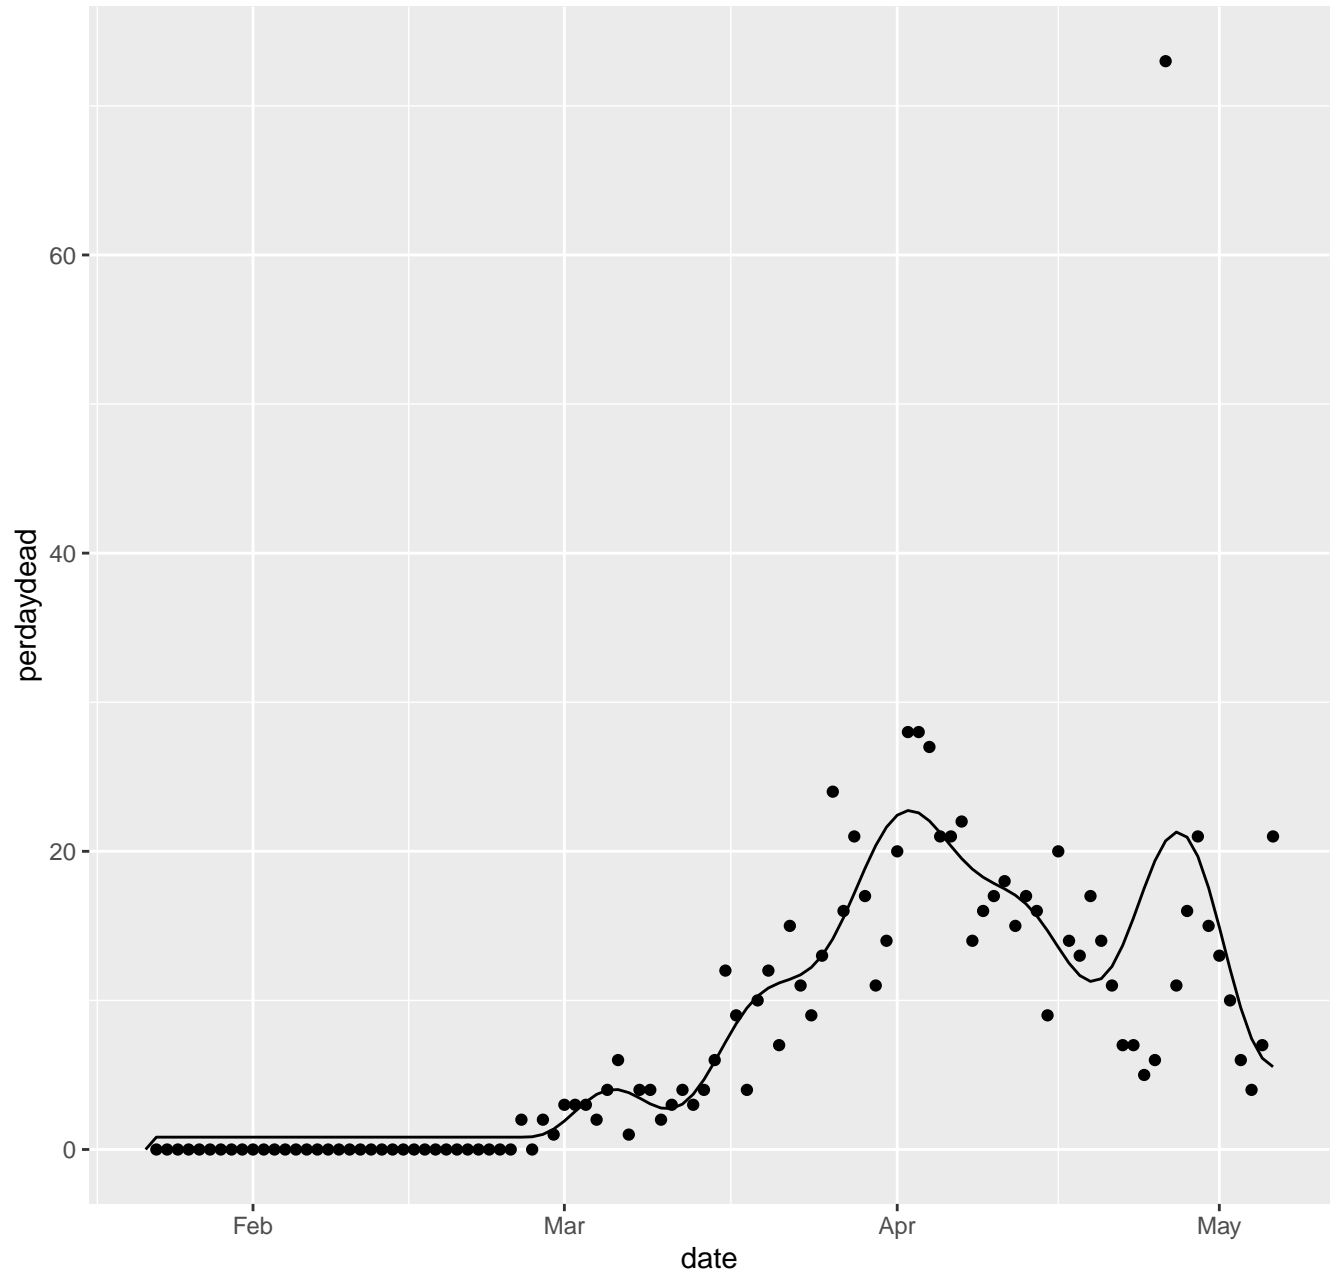

WA Dead per day