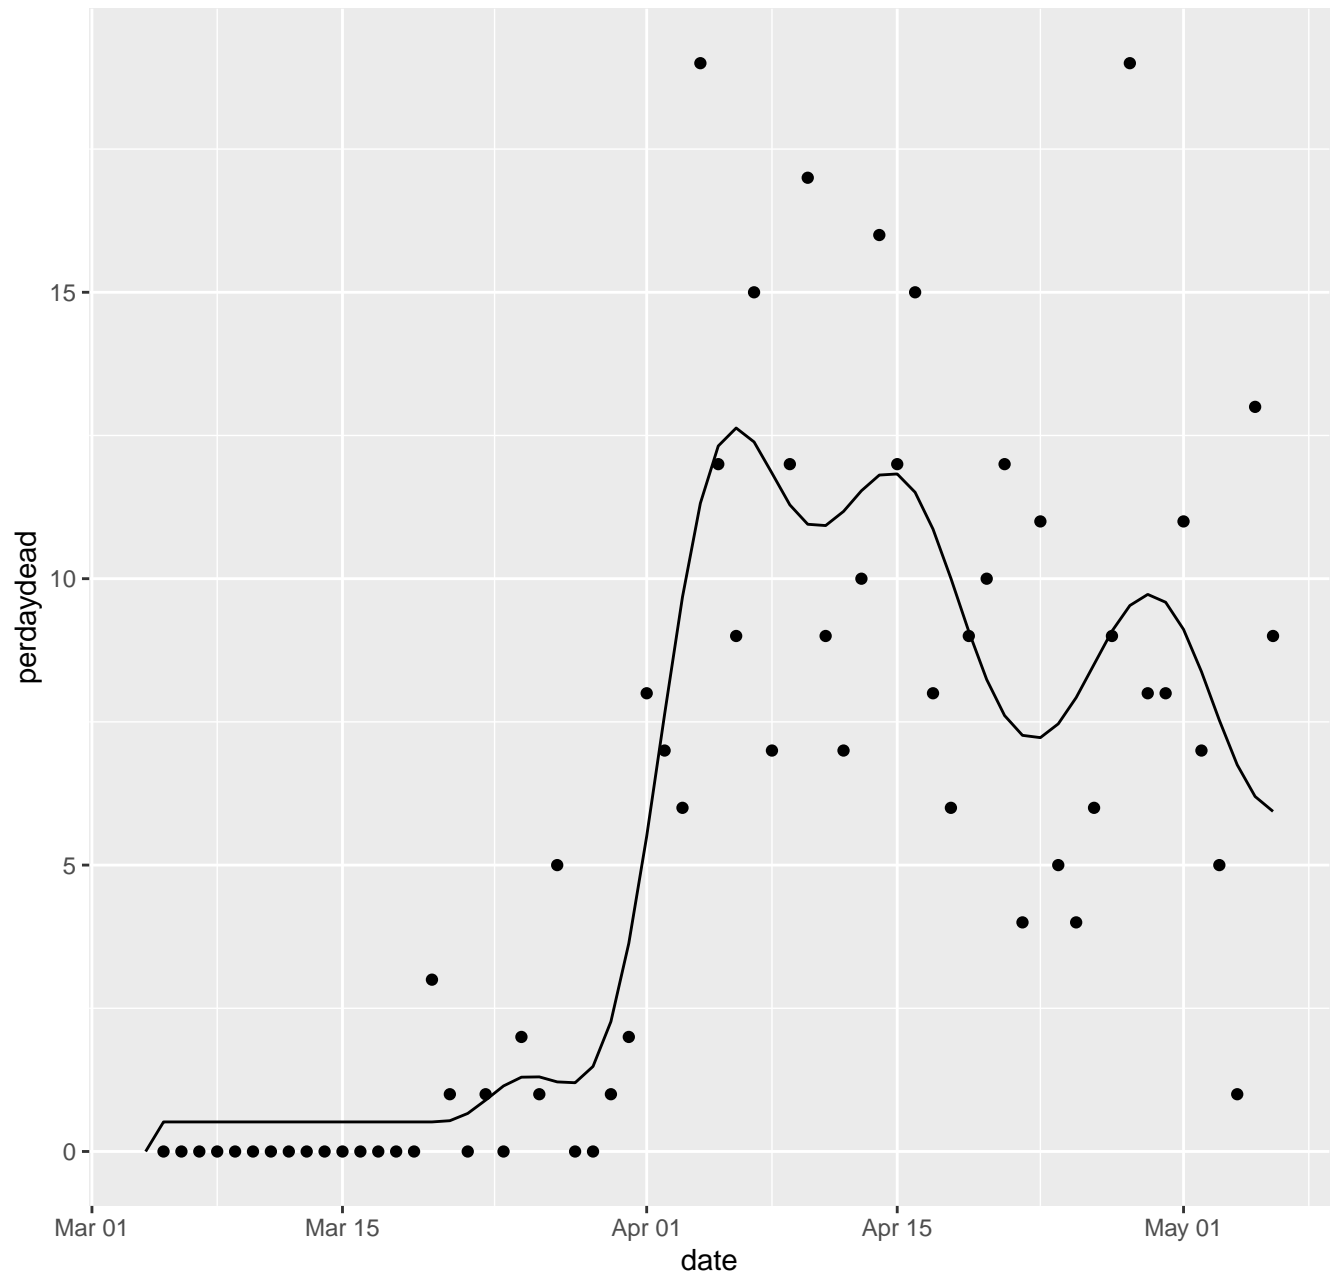

WI Dead per day