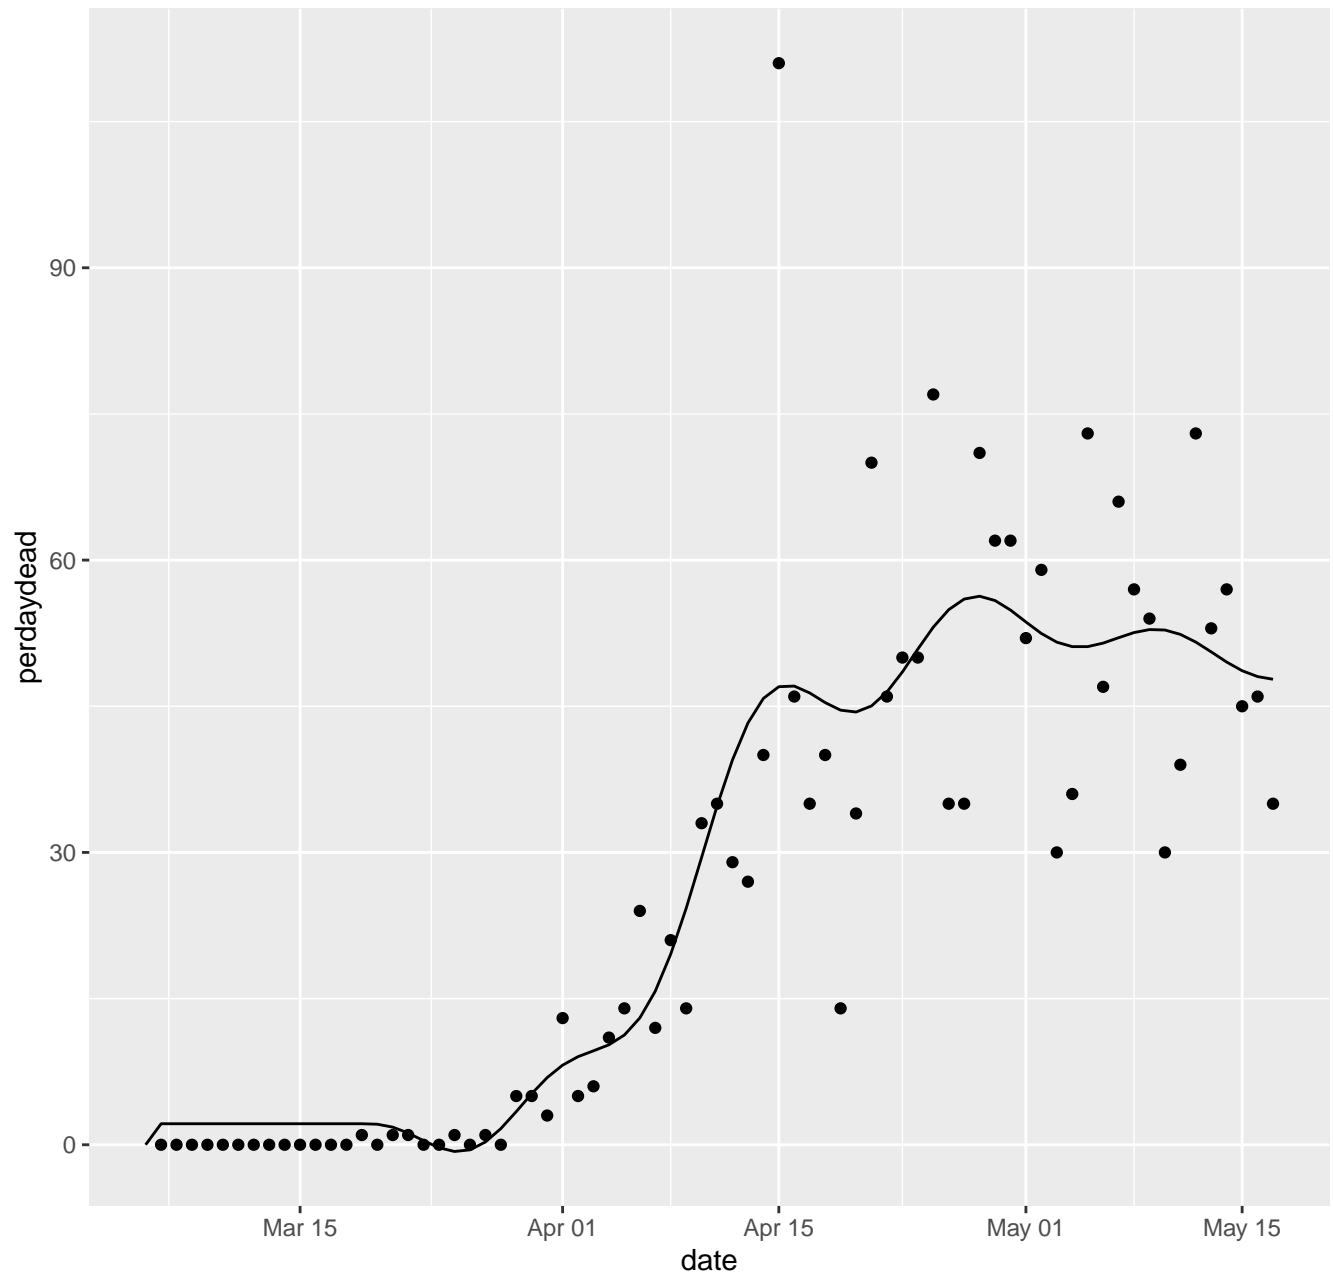

AK Dead per day

AL Dead per day

AR Dead per day

AS Dead per day

AZ Dead per day

CA Dead per day

CO Dead per day

CT Dead per day

IL Dead per day

IN Dead per day

KS Dead per day

KY Dead per day

LA Dead per day

MA Dead per day

MD Dead per day

ME Dead per day

MI Dead per day

MN Dead per day

MO Dead per day

MP Dead per day

MS Dead per day

MT Dead per day

NC Dead per day

ND Dead per day

NE Dead per day

NH Dead per day

NJ Dead per day

NM Dead per day

NV Dead per day

NY Dead per day

OH Dead per day

OK Dead per day