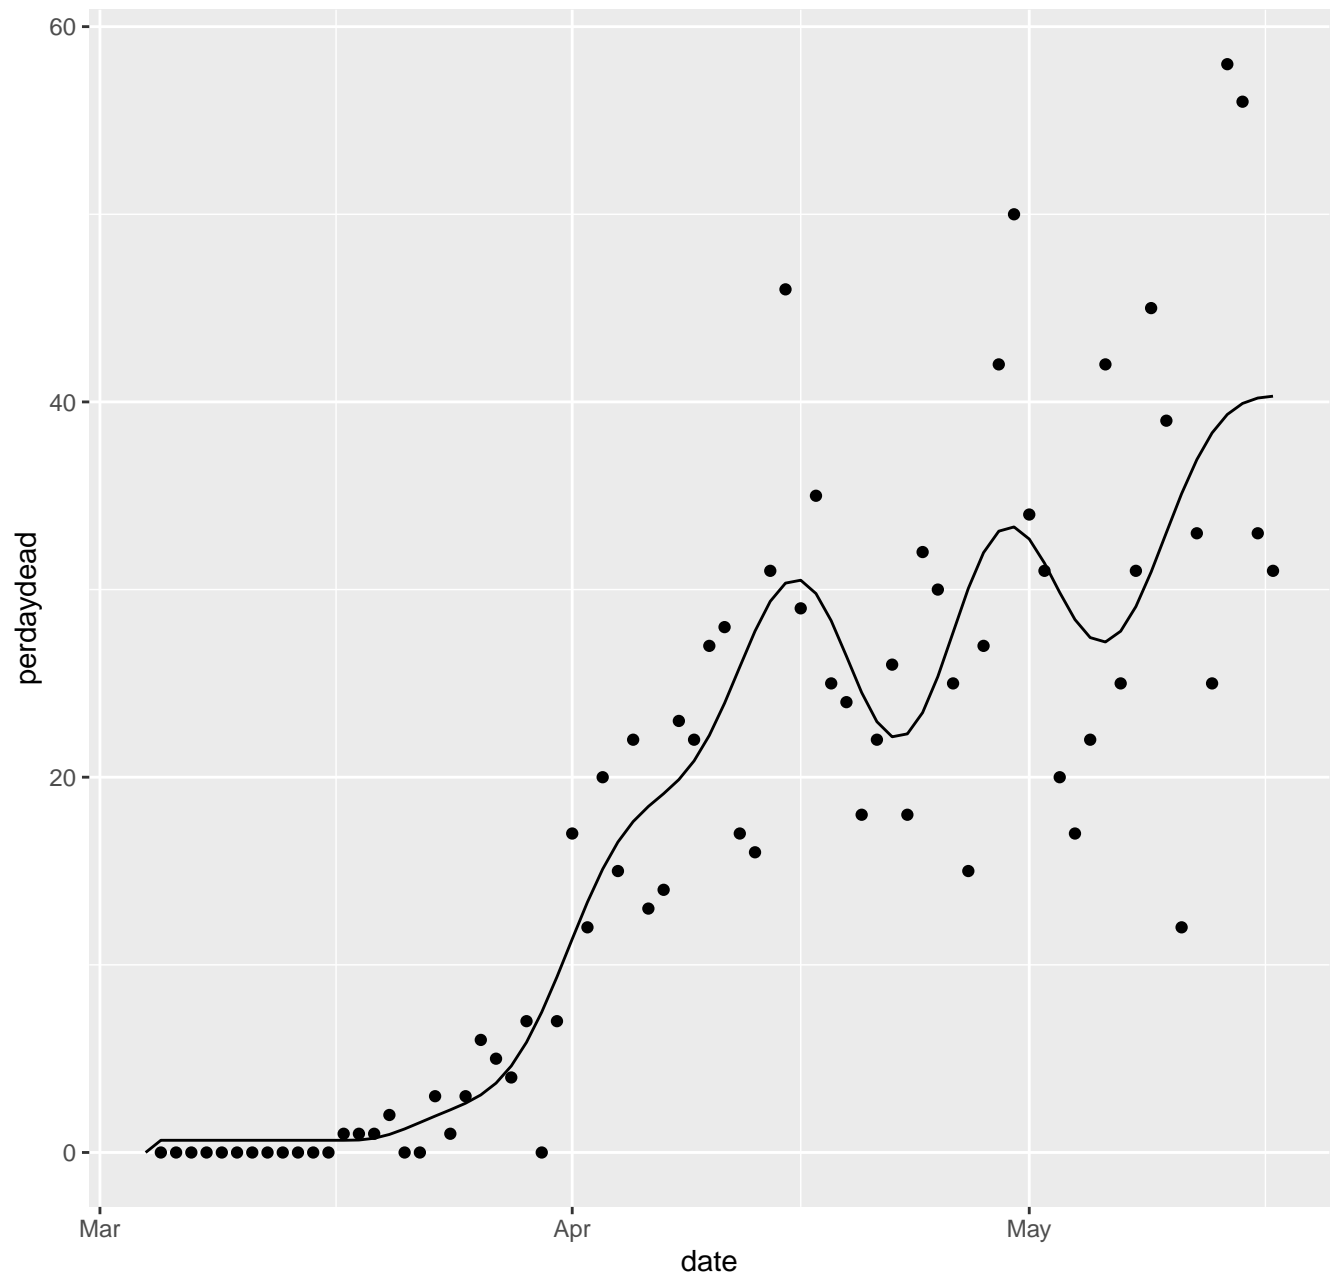

AK Dead per day

AL Dead per day

AR Dead per day

AS Dead per day

AZ Dead per day

CA Dead per day

CO Dead per day

CT Dead per day

MI Dead per day

MN Dead per day

MO Dead per day

MP Dead per day

MS Dead per day

MT Dead per day

NC Dead per day

ND Dead per day

NE Dead per day

NH Dead per day

NJ Dead per day

NM Dead per day

NV Dead per day

NY Dead per day

OH Dead per day

OK Dead per day

OR Dead per day

PA Dead per day

PR Dead per day

RI Dead per day

SC Dead per day

SD Dead per day

TN Dead per day

TX Dead per day