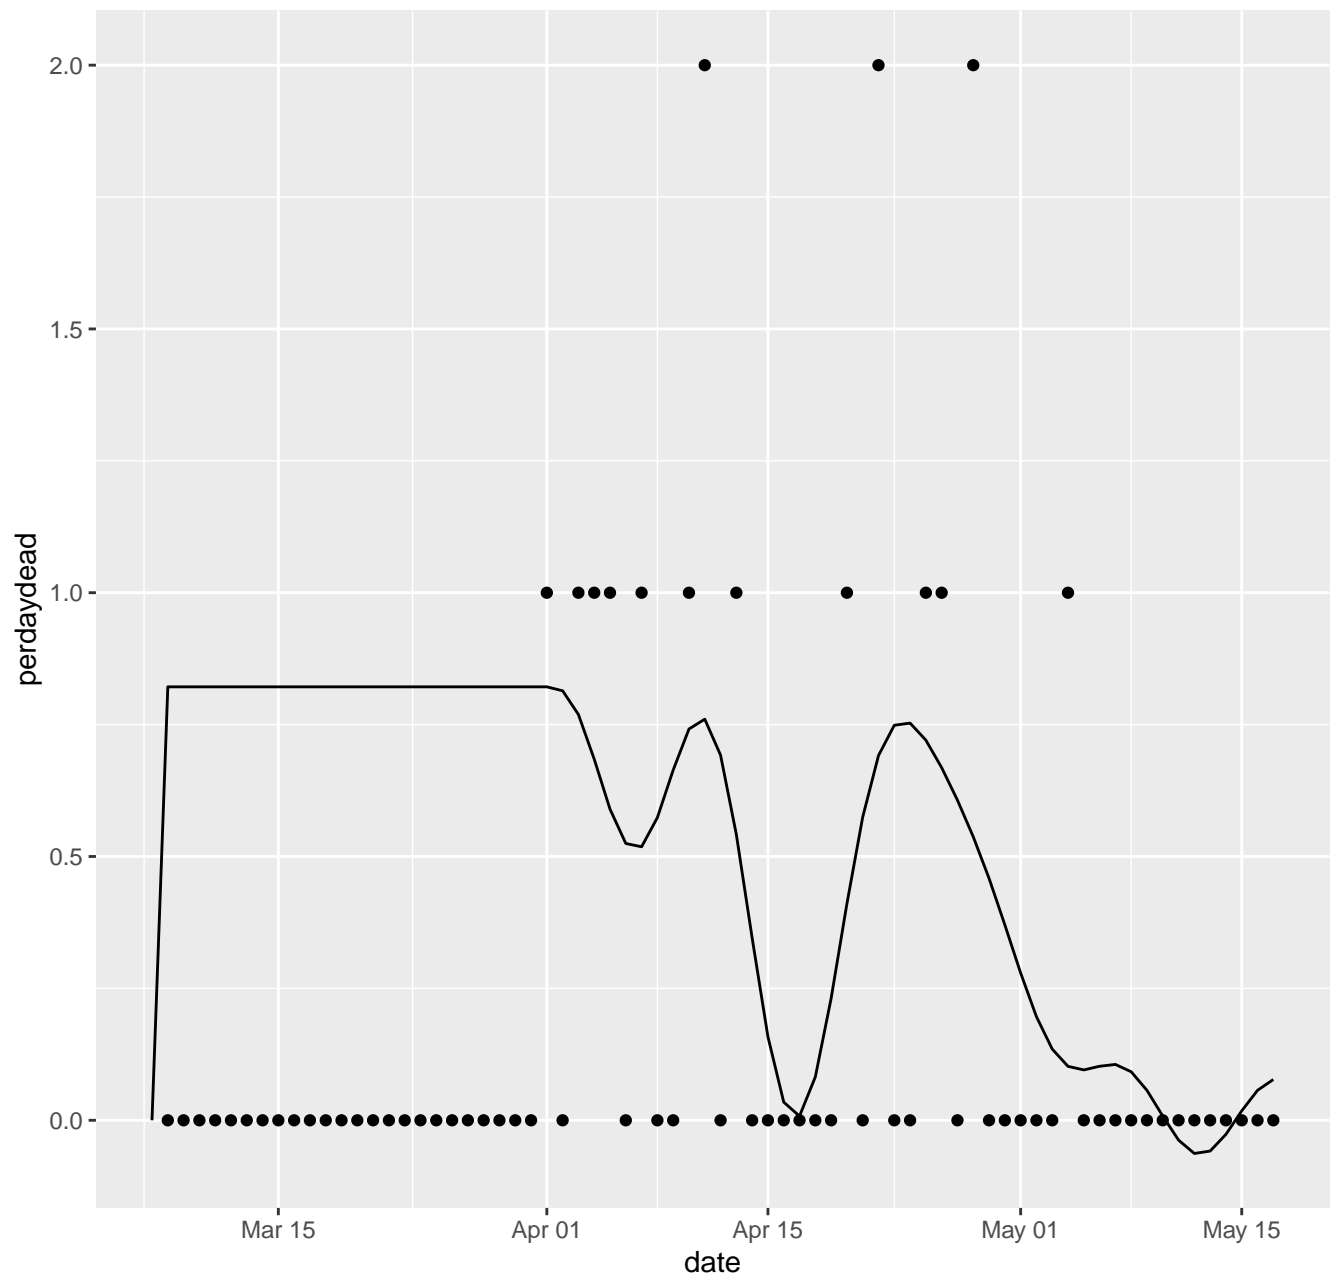

AK Dead per day

AL Dead per day

AR Dead per day

AS Dead per day

AZ Dead per day

CA Dead per day

CO Dead per day

CT Dead per day

DC Dead per day

DE Dead per day

FL Dead per day

GA Dead per day

GU Dead per day

HI Dead per day

IA Dead per day

ID Dead per day

IL Dead per day

IN Dead per day

KS Dead per day

KY Dead per day

LA Dead per day

MA Dead per day

MD Dead per day

ME Dead per day

NE Dead per day

NH Dead per day

NJ Dead per day

NM Dead per day

NV Dead per day

NY Dead per day

OH Dead per day

OK Dead per day