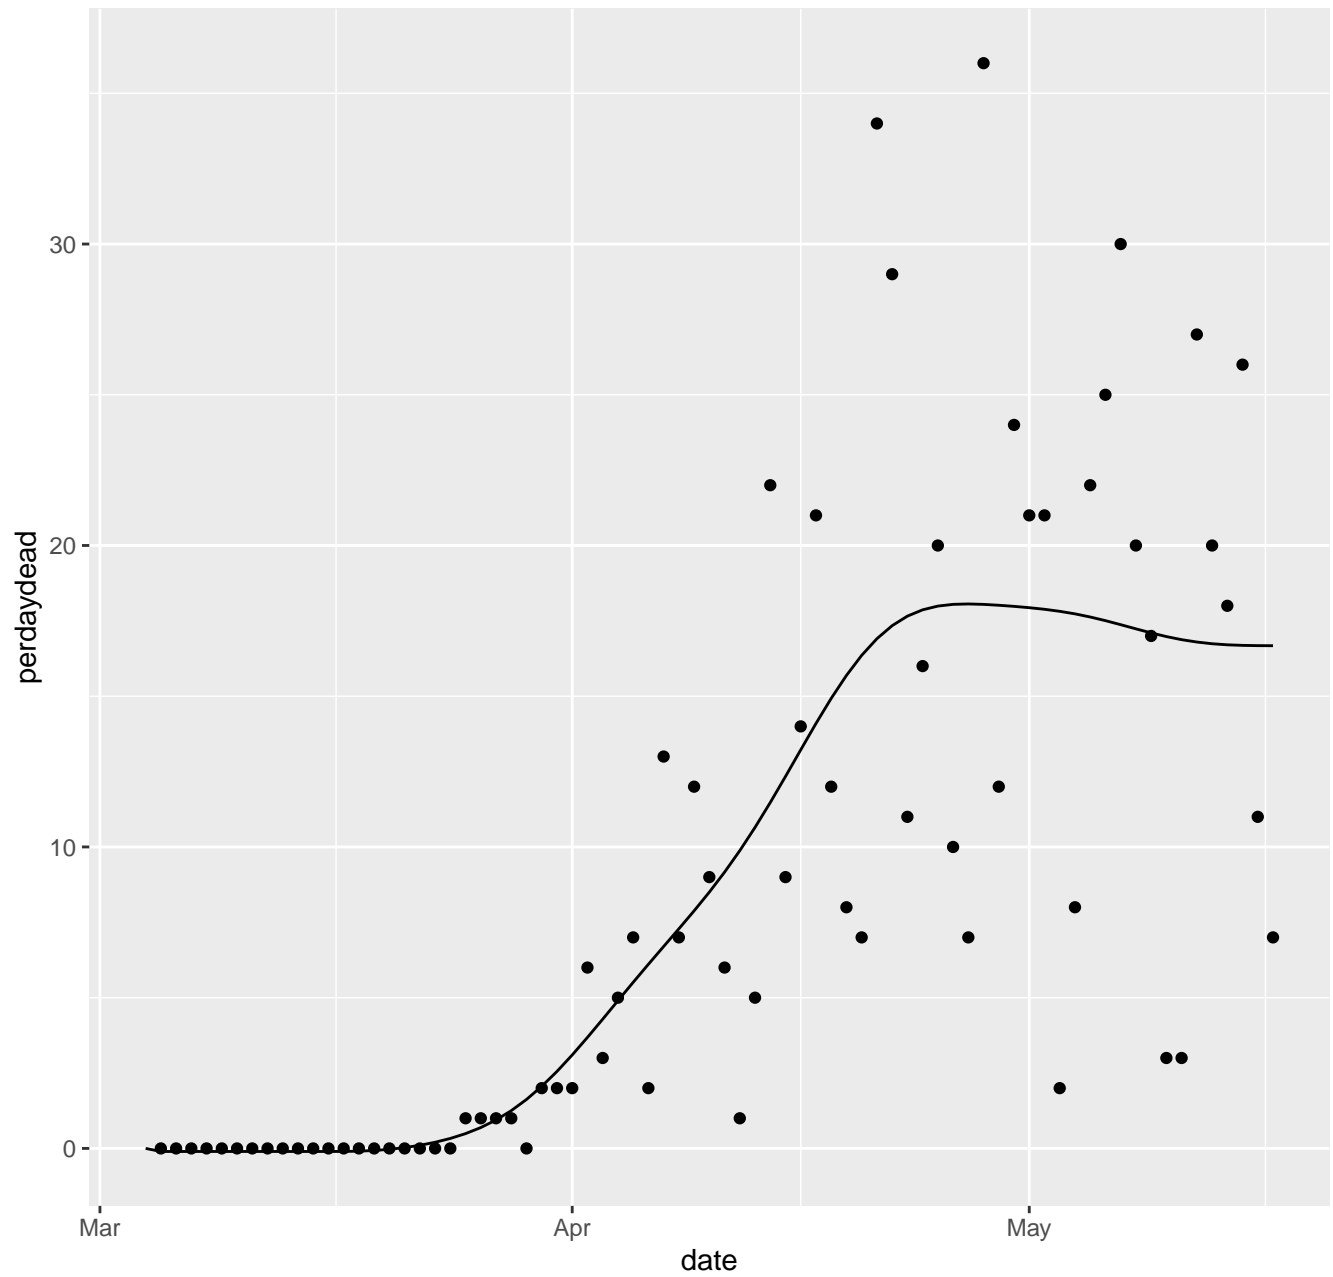

IL Dead per day

IN Dead per day

KS Dead per day

KY Dead per day

LA Dead per day

MA Dead per day

MD Dead per day

ME Dead per day

MI Dead per day

MN Dead per day

MO Dead per day

MP Dead per day

MS Dead per day

MT Dead per day

NC Dead per day

ND Dead per day

NE Dead per day

NH Dead per day

NJ Dead per day

NM Dead per day

NV Dead per day

NY Dead per day

OH Dead per day

OK Dead per day

OR Dead per day

PA Dead per day

PR Dead per day

RI Dead per day

SC Dead per day

SD Dead per day

TN Dead per day

TX Dead per day