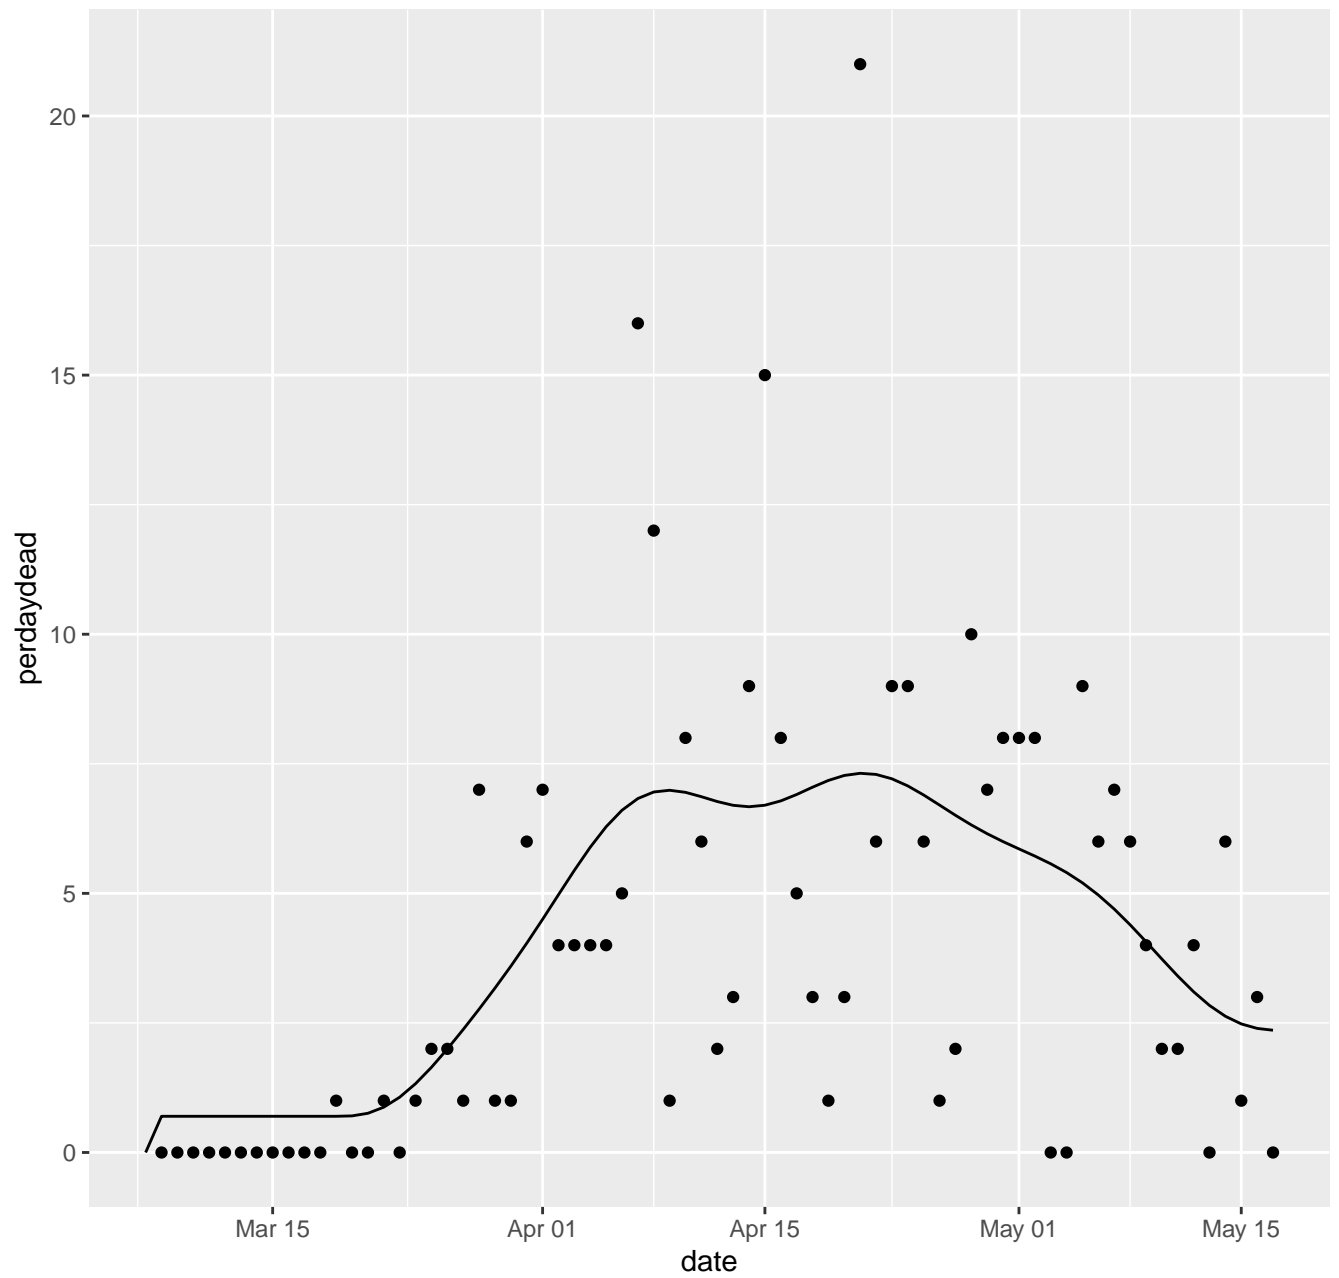

IL Dead per day

IN Dead per day

KS Dead per day

KY Dead per day

LA Dead per day

MA Dead per day

MD Dead per day

ME Dead per day

MI Dead per day

MN Dead per day

MO Dead per day

MP Dead per day

MS Dead per day

MT Dead per day

NC Dead per day

ND Dead per day

NE Dead per day

NH Dead per day

NJ Dead per day

NM Dead per day

NV Dead per day

NY Dead per day

OH Dead per day

OK Dead per day

OR Dead per day

PA Dead per day

PR Dead per day

RI Dead per day

SC Dead per day

SD Dead per day

TN Dead per day

TX Dead per day