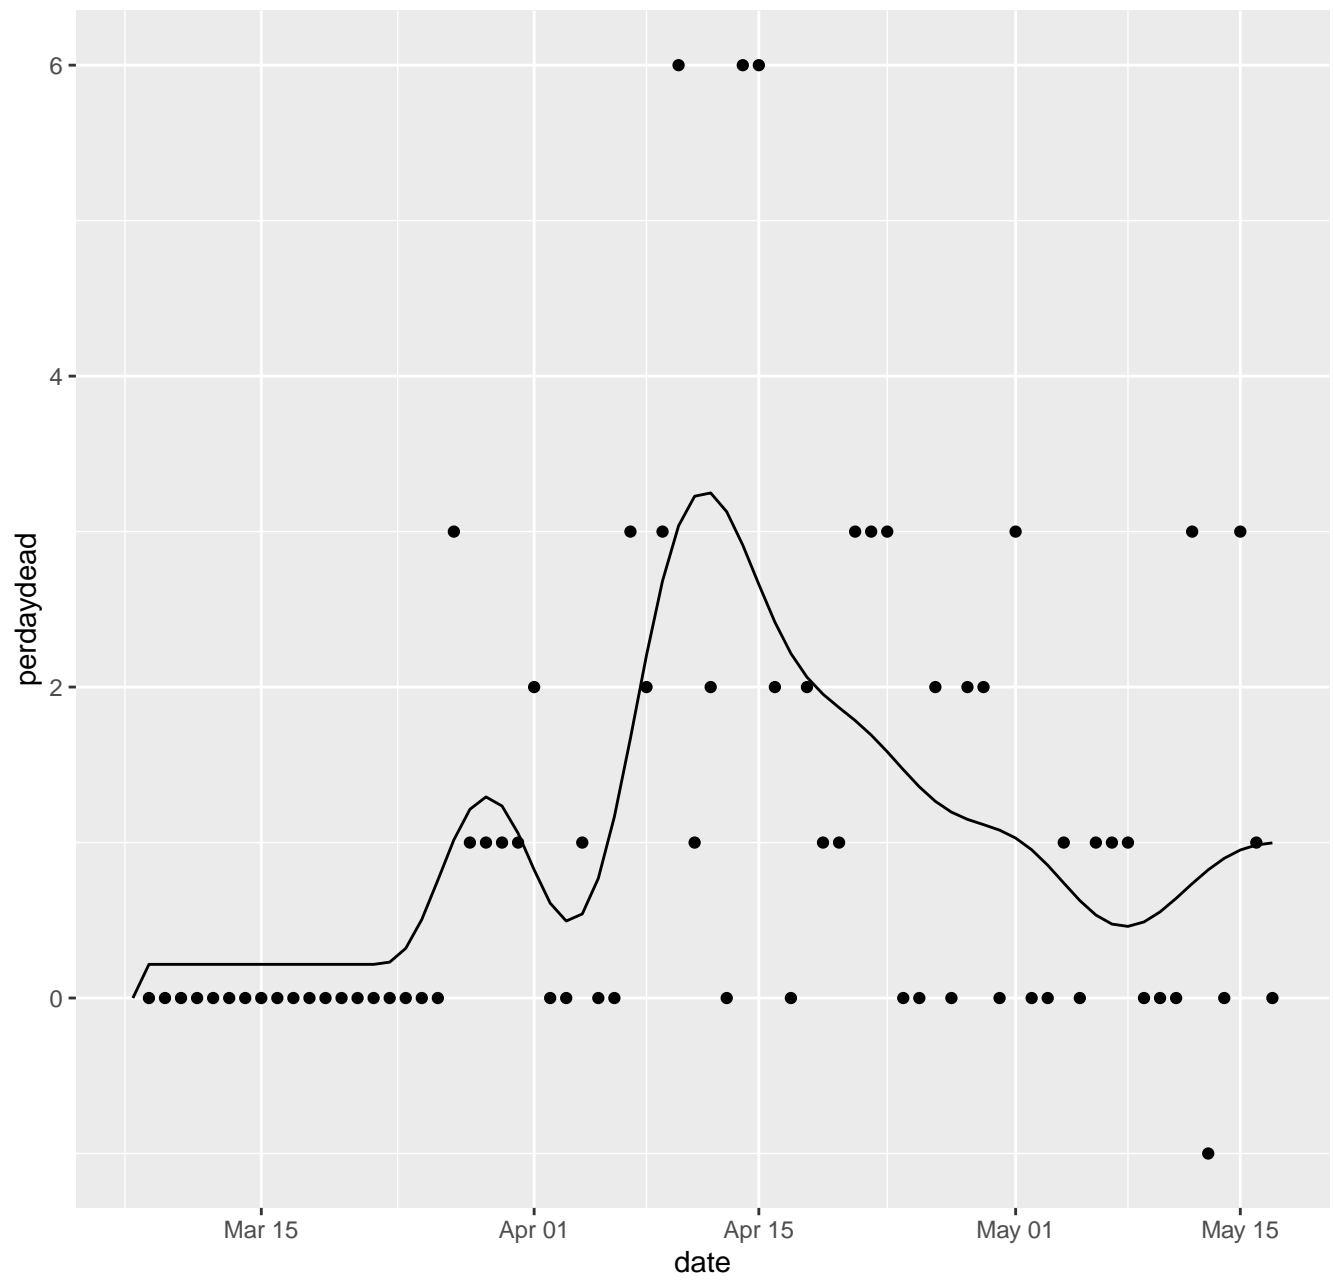

AK Dead per day

AL Dead per day

AR Dead per day

AS Dead per day

AZ Dead per day

CA Dead per day

CO Dead per day

CT Dead per day

DC Dead per day

DE Dead per day

FL Dead per day

GA Dead per day

GU Dead per day

HI Dead per day

IA Dead per day

ID Dead per day

IL Dead per day

IN Dead per day

KS Dead per day

KY Dead per day

LA Dead per day

MA Dead per day

MD Dead per day

ME Dead per day

NE Dead per day

NH Dead per day

NJ Dead per day

NM Dead per day

NV Dead per day

NY Dead per day

OH Dead per day

OK Dead per day