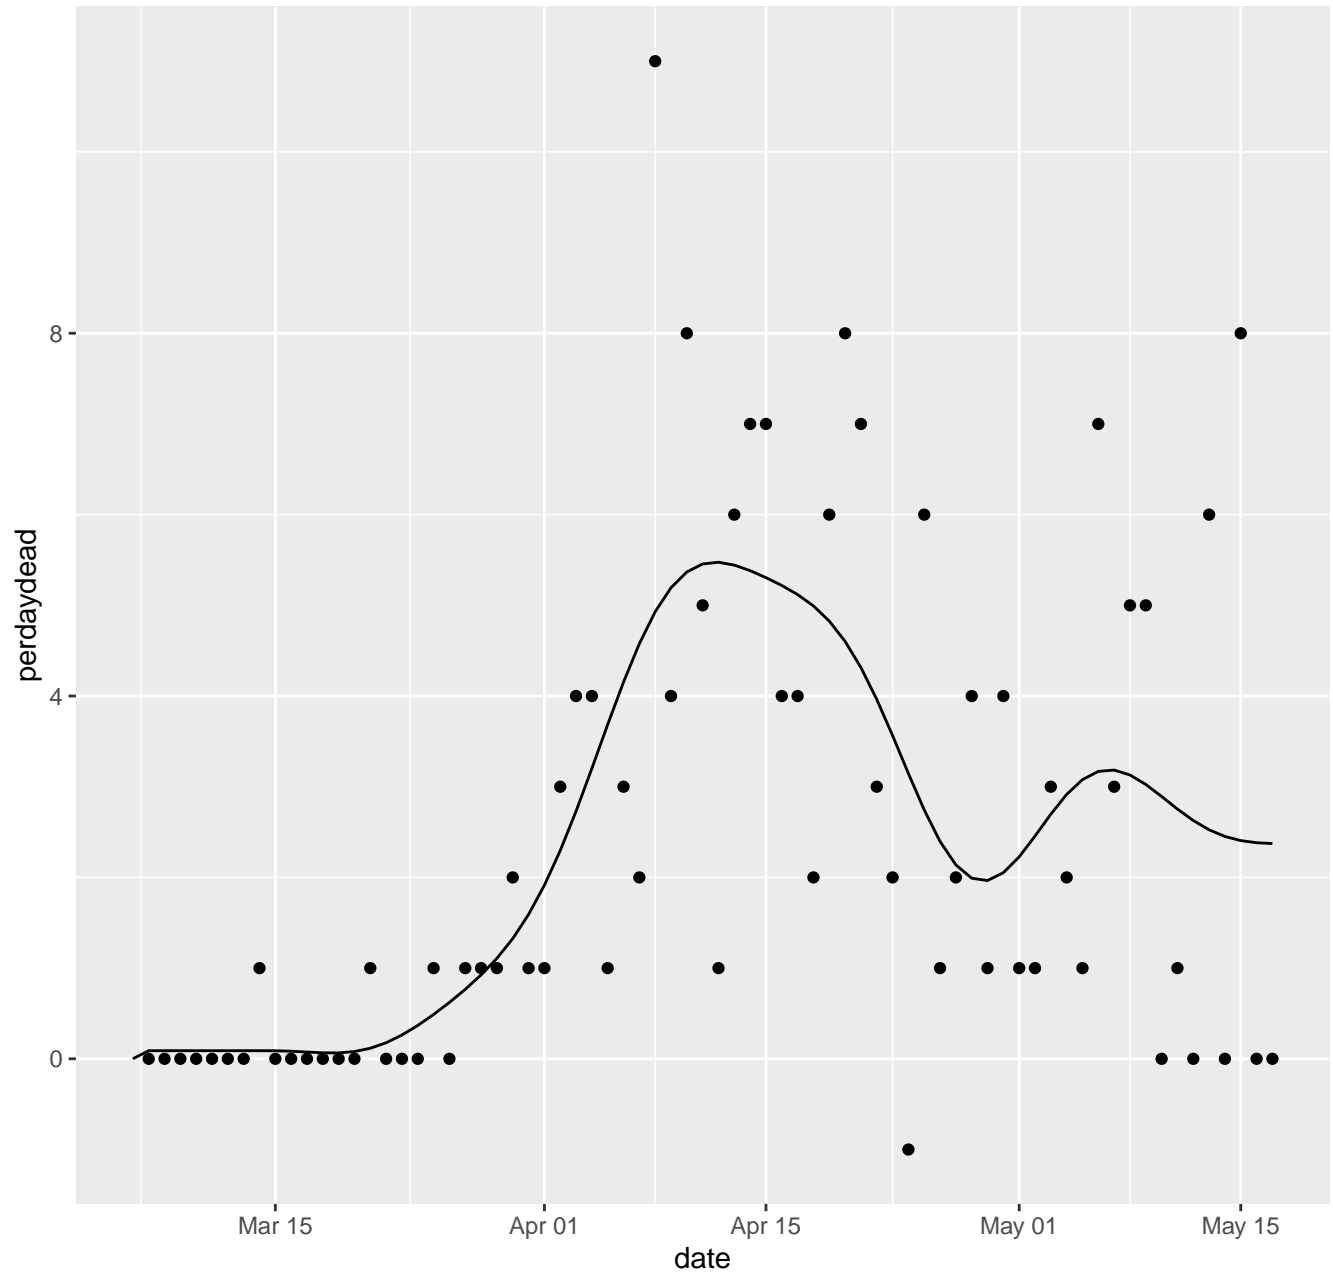

AK Dead per day

AL Dead per day

AR Dead per day

AS Dead per day

AZ Dead per day

CA Dead per day

CO Dead per day

CT Dead per day

DC Dead per day

DE Dead per day

FL Dead per day

GA Dead per day

GU Dead per day

HI Dead per day

IA Dead per day

ID Dead per day

IL Dead per day

IN Dead per day

KS Dead per day

KY Dead per day

LA Dead per day

MA Dead per day

MD Dead per day

ME Dead per day

MI Dead per day

MN Dead per day

MO Dead per day

MP Dead per day

MS Dead per day

MT Dead per day

NC Dead per day

ND Dead per day