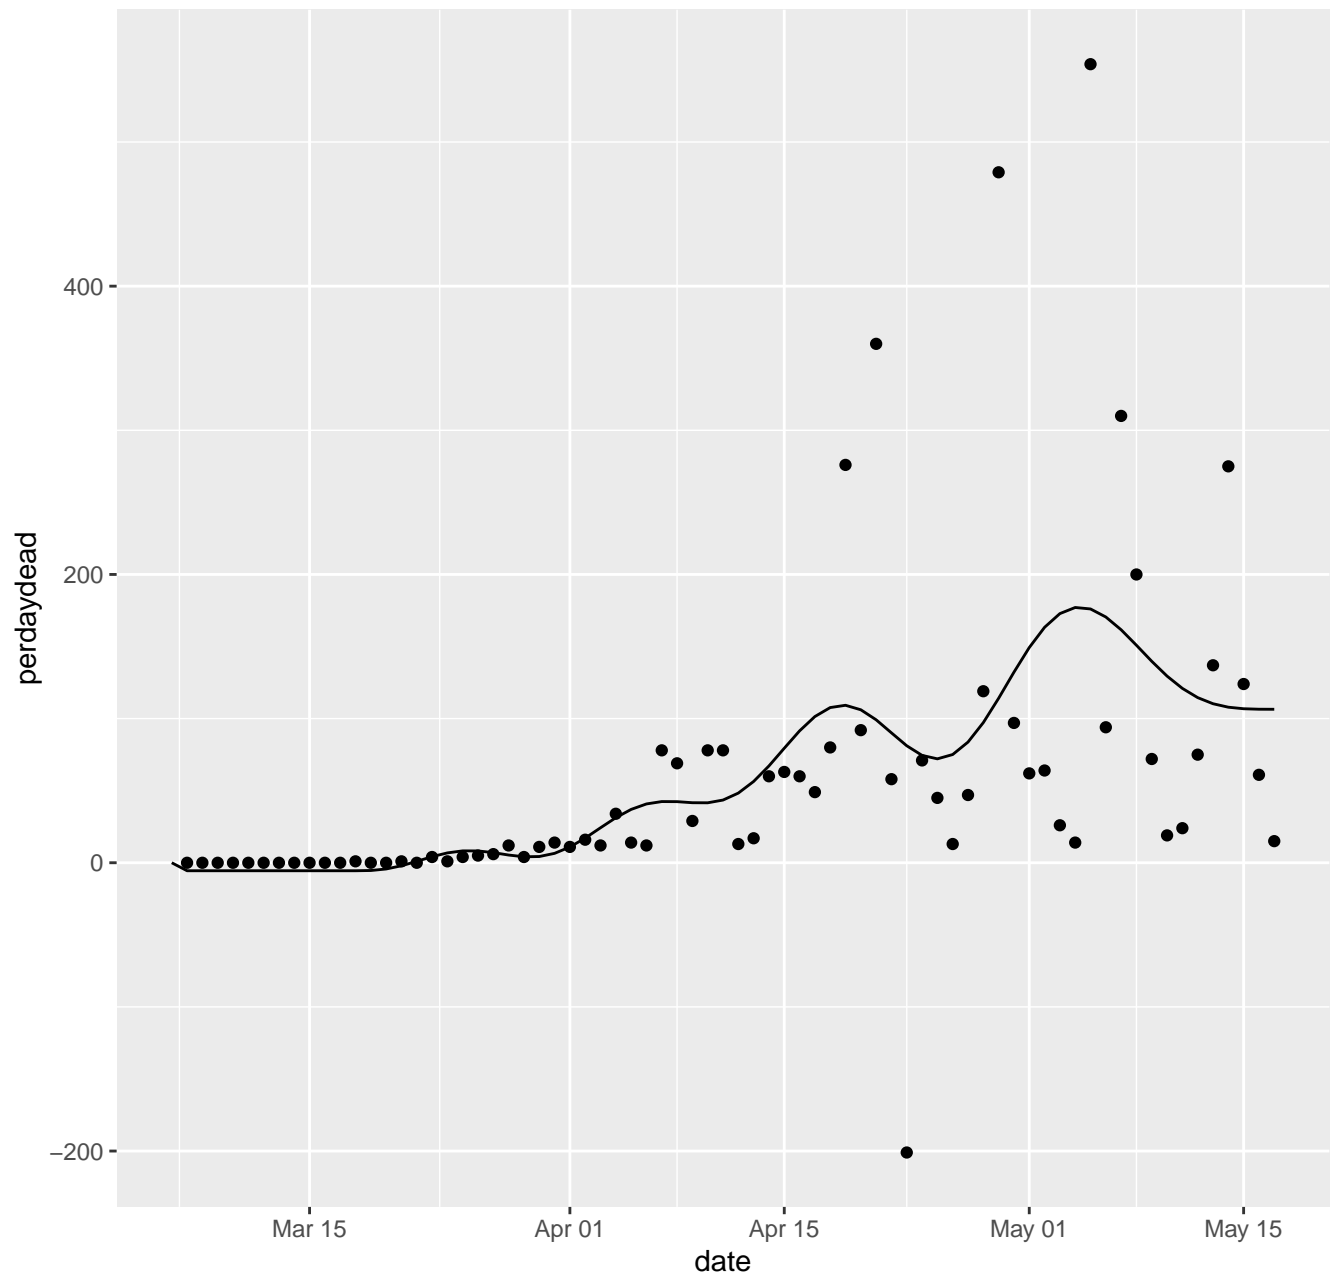

IL Dead per day

IN Dead per day

KS Dead per day

KY Dead per day

LA Dead per day

MA Dead per day

MD Dead per day

ME Dead per day

MI Dead per day

MN Dead per day

MO Dead per day

MP Dead per day

MS Dead per day

MT Dead per day

NC Dead per day

ND Dead per day

NE Dead per day

NH Dead per day

NJ Dead per day

NM Dead per day

NV Dead per day

NY Dead per day

OH Dead per day

OK Dead per day

OR Dead per day

PA Dead per day

PR Dead per day

RI Dead per day

SC Dead per day

SD Dead per day

TN Dead per day

TX Dead per day