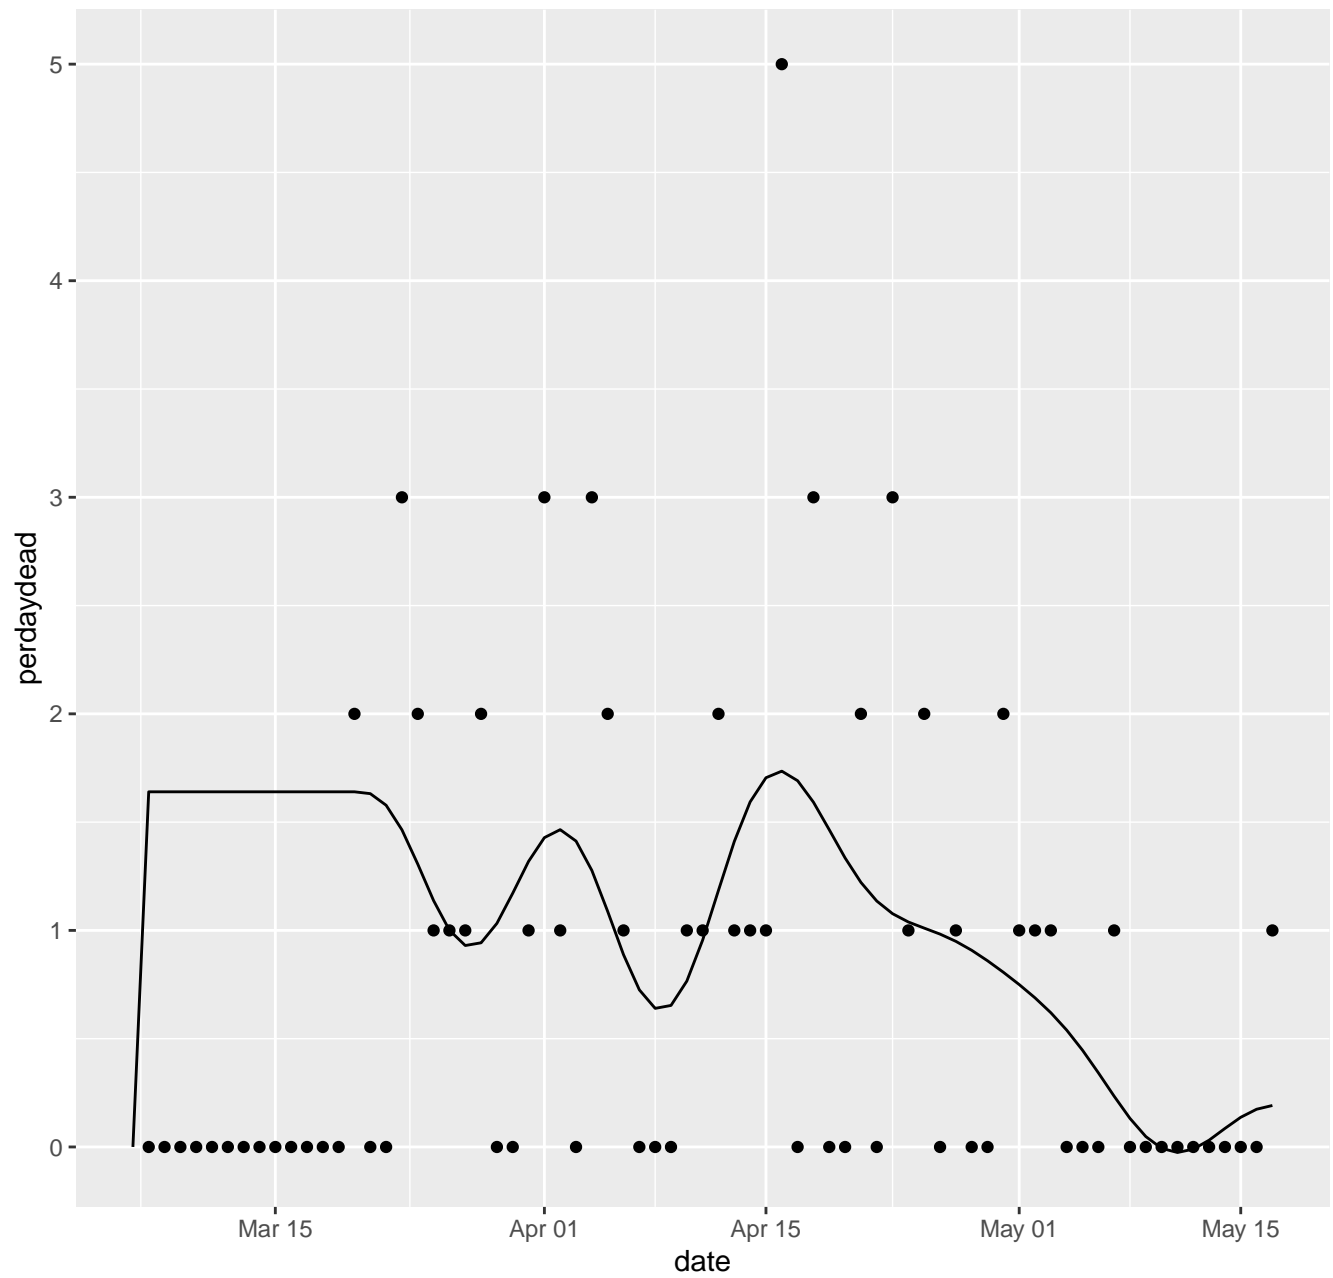

MI Dead per day

MN Dead per day

MO Dead per day

MP Dead per day

MS Dead per day

MT Dead per day

NC Dead per day

ND Dead per day

NE Dead per day

NH Dead per day

NJ Dead per day

NM Dead per day

NV Dead per day

NY Dead per day

OH Dead per day

OK Dead per day

OR Dead per day

PA Dead per day

PR Dead per day

RI Dead per day

SC Dead per day

SD Dead per day

TN Dead per day

TX Dead per day

UT Dead per day

VA Dead per day

VI Dead per day

VT Dead per day

WA Dead per day

WI Dead per day

WV Dead per day

WY Dead per day