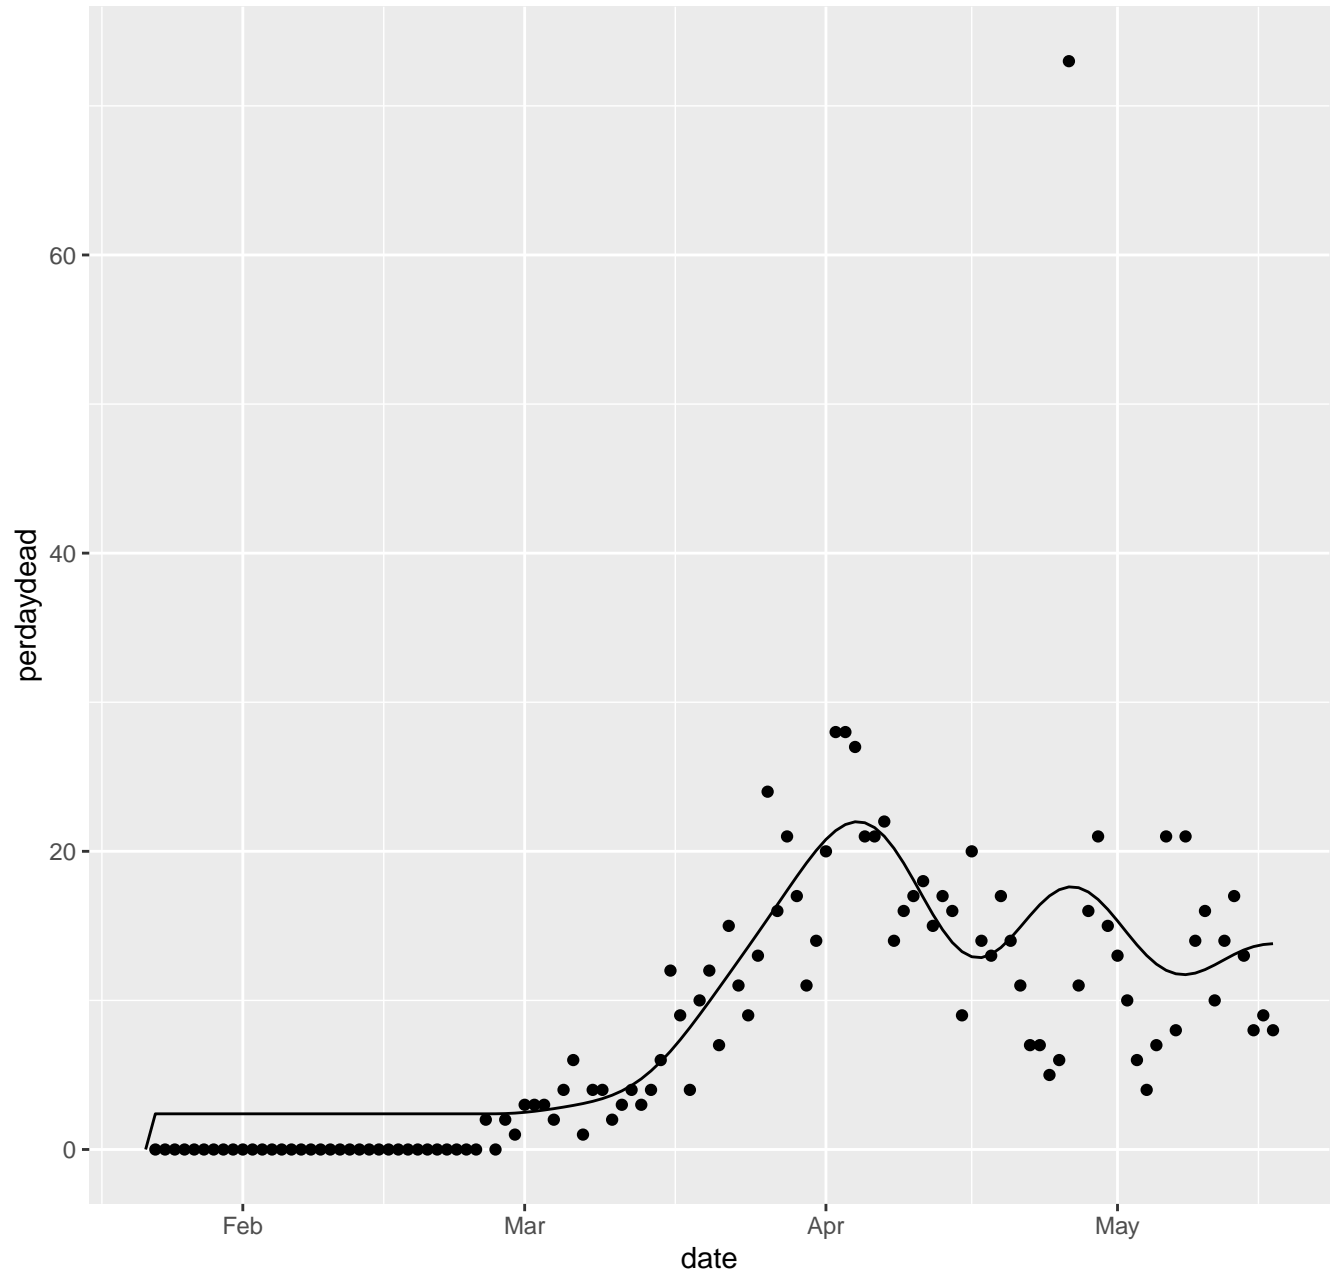

MI Dead per day

MN Dead per day

MO Dead per day

MP Dead per day

MS Dead per day

MT Dead per day

NC Dead per day

ND Dead per day

NE Dead per day

NH Dead per day

NJ Dead per day

NM Dead per day

NV Dead per day

NY Dead per day

OH Dead per day

OK Dead per day

OR Dead per day

PA Dead per day

PR Dead per day

RI Dead per day

SC Dead per day

SD Dead per day

TN Dead per day

TX Dead per day

UT Dead per day

VA Dead per day

VI Dead per day

VT Dead per day

WA Dead per day

WI Dead per day

WV Dead per day

WY Dead per day