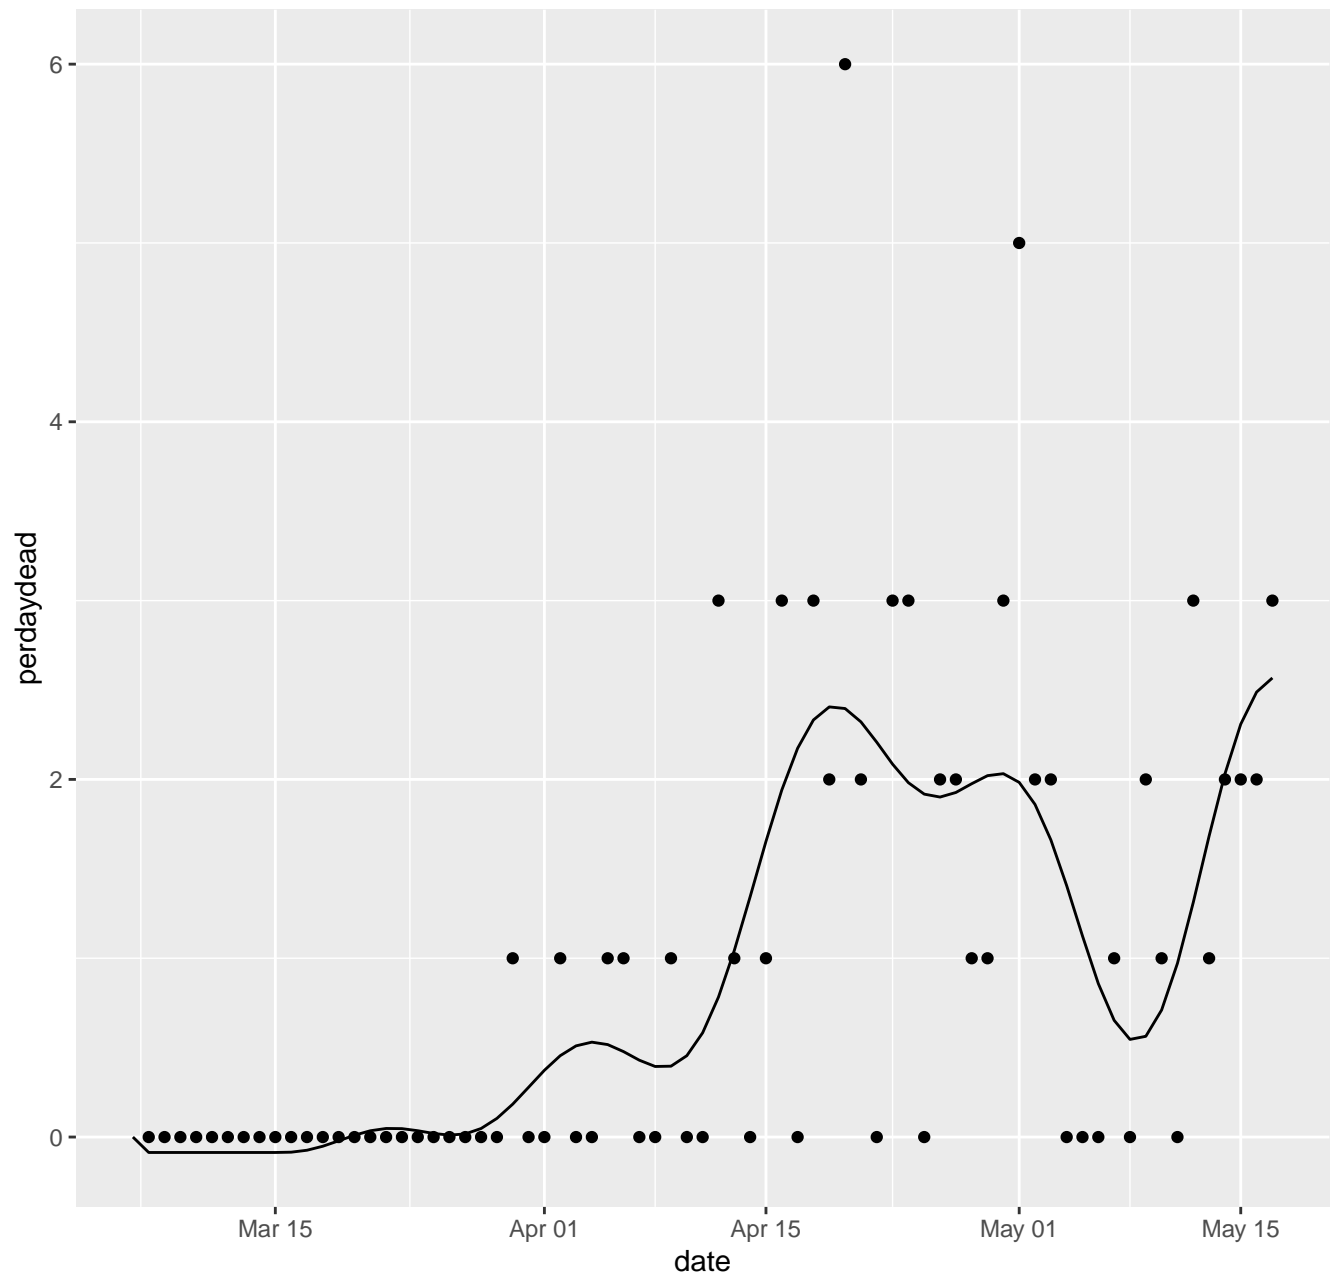

MI Dead per day

MN Dead per day

MO Dead per day

MP Dead per day

MS Dead per day

MT Dead per day

NC Dead per day

ND Dead per day

NE Dead per day

NH Dead per day

NJ Dead per day

NM Dead per day

NV Dead per day

NY Dead per day

OH Dead per day

OK Dead per day

OR Dead per day

PA Dead per day

PR Dead per day

RI Dead per day

SC Dead per day

SD Dead per day

TN Dead per day

TX Dead per day

UT Dead per day

VA Dead per day

VI Dead per day

VT Dead per day

WA Dead per day

WI Dead per day

WV Dead per day

WY Dead per day