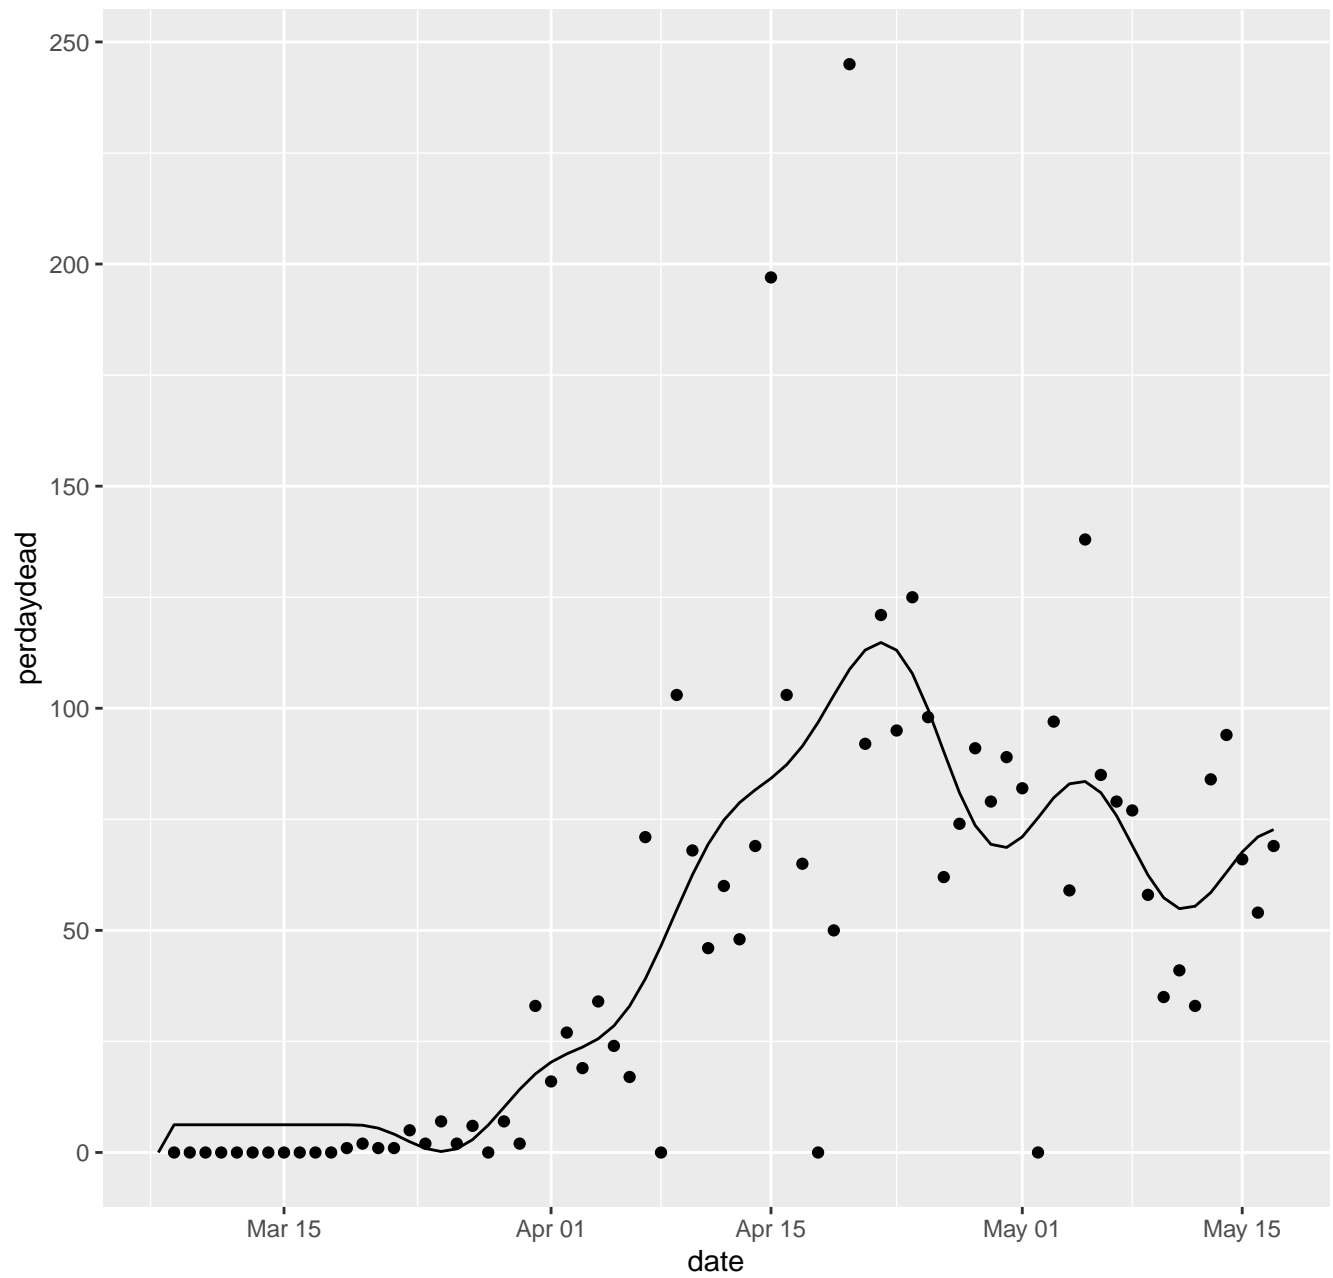

AK Dead per day

AL Dead per day

AR Dead per day

AS Dead per day

AZ Dead per day

CA Dead per day

CO Dead per day

CT Dead per day

DC Dead per day

DE Dead per day

FL Dead per day

GA Dead per day

GU Dead per day

HI Dead per day

IA Dead per day

ID Dead per day

IL Dead per day

IN Dead per day

KS Dead per day

KY Dead per day

LA Dead per day

MA Dead per day

MD Dead per day

ME Dead per day

NE Dead per day

NH Dead per day

NJ Dead per day

NM Dead per day

NV Dead per day

NY Dead per day

OH Dead per day

OK Dead per day