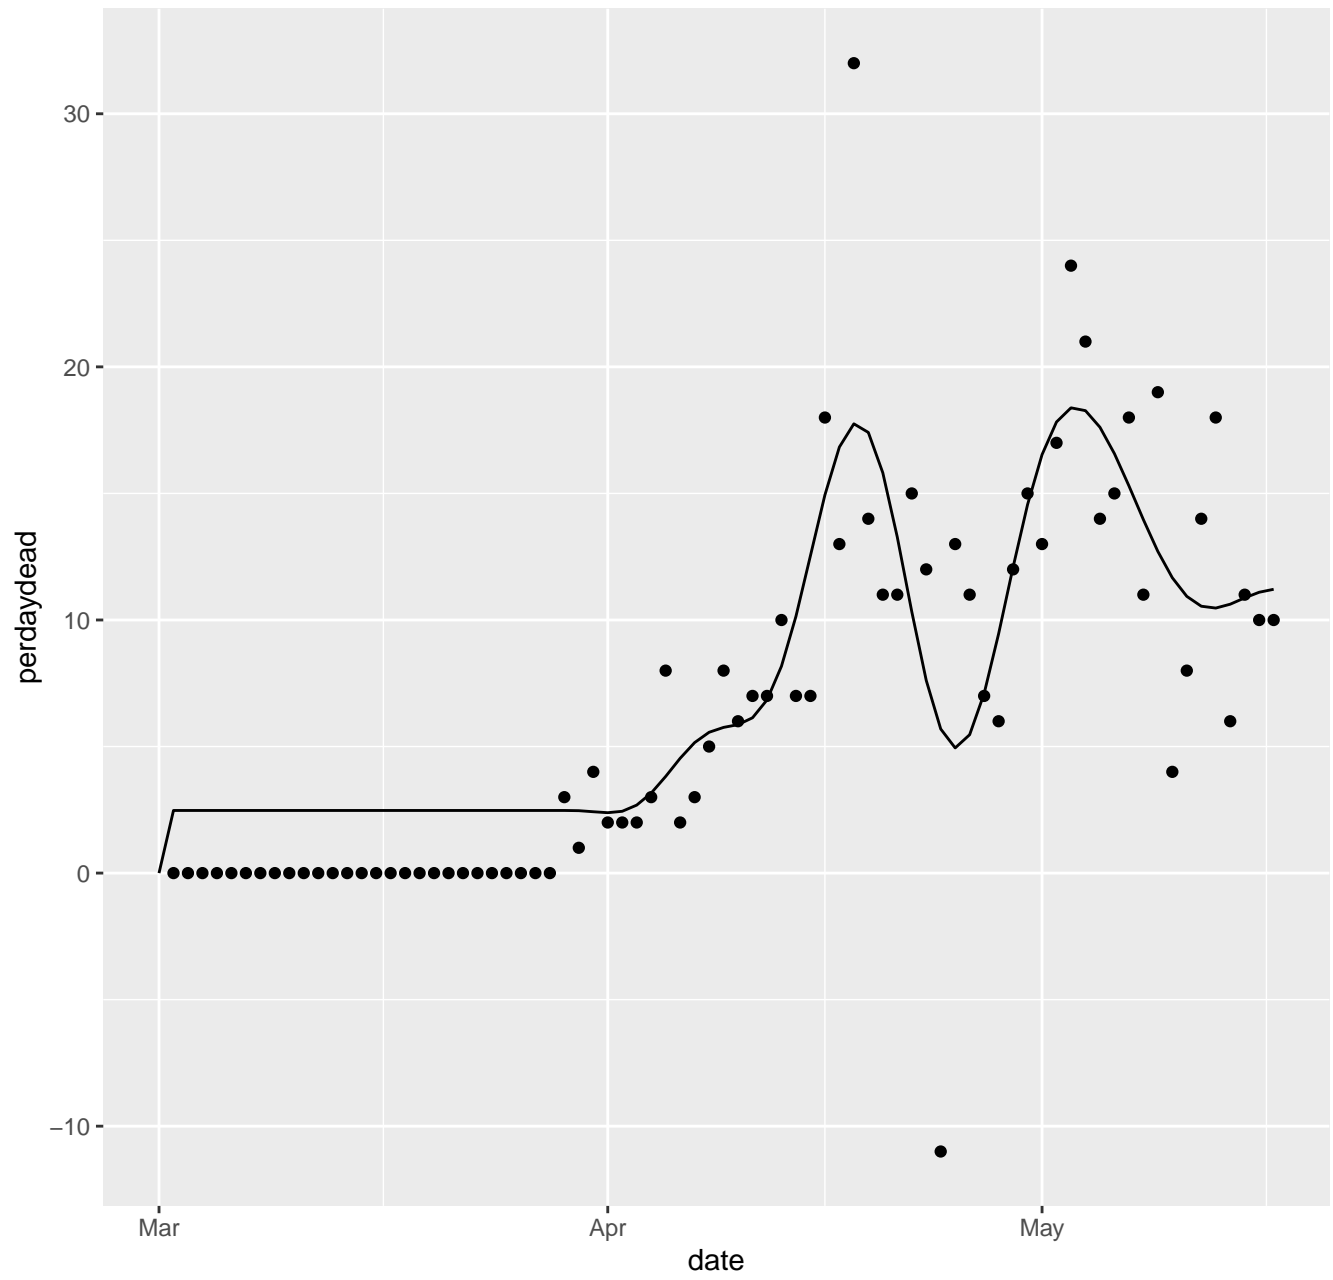

AK Dead per day

AL Dead per day

AR Dead per day

AS Dead per day

AZ Dead per day

CA Dead per day

CO Dead per day

CT Dead per day

MI Dead per day

MN Dead per day

MO Dead per day

MP Dead per day

MS Dead per day

MT Dead per day

NC Dead per day

ND Dead per day

NE Dead per day

NH Dead per day

NJ Dead per day

NM Dead per day

NV Dead per day

NY Dead per day

OH Dead per day

OK Dead per day

OR Dead per day

PA Dead per day

PR Dead per day

RI Dead per day

SC Dead per day

SD Dead per day

TN Dead per day

TX Dead per day