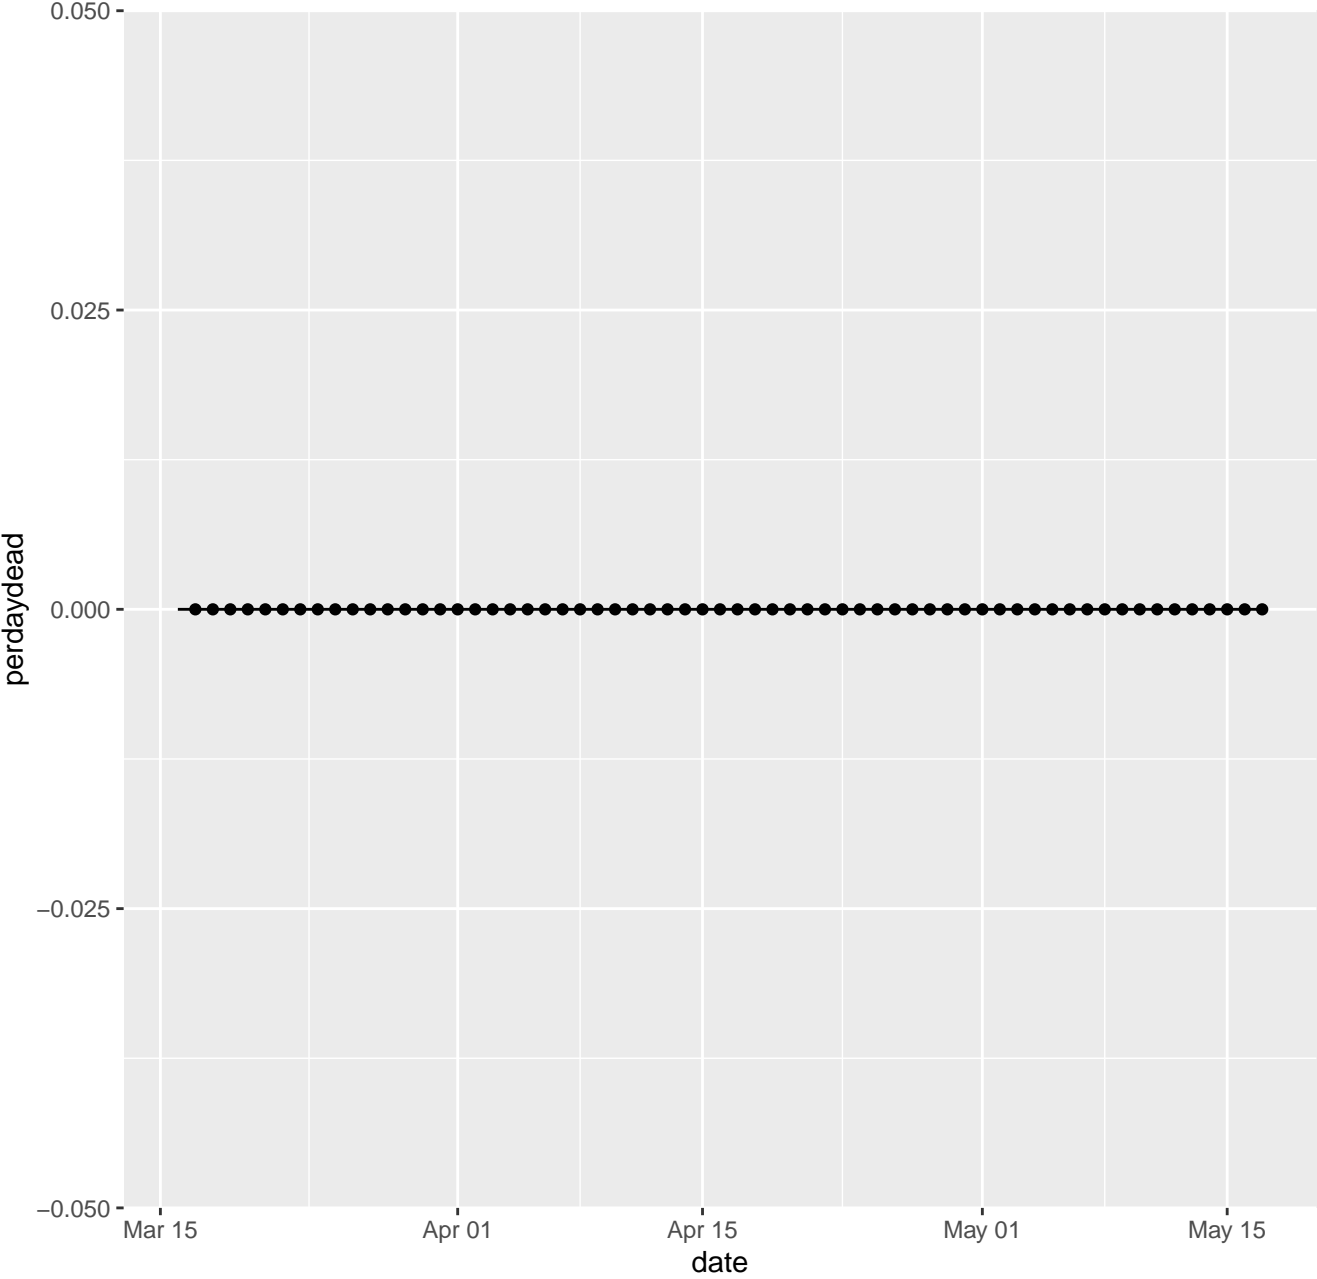

AK Dead per day

AL Dead per day

AR Dead per day

AS Dead per day

AZ Dead per day

CA Dead per day

CO Dead per day

CT Dead per day

IL Dead per day

IN Dead per day

KS Dead per day

KY Dead per day

LA Dead per day

MA Dead per day

MD Dead per day

ME Dead per day

NE Dead per day

NH Dead per day

NJ Dead per day

NM Dead per day

NV Dead per day

NY Dead per day

OH Dead per day

OK Dead per day

OR Dead per day

PA Dead per day

PR Dead per day

RI Dead per day

SC Dead per day

SD Dead per day

TN Dead per day

TX Dead per day