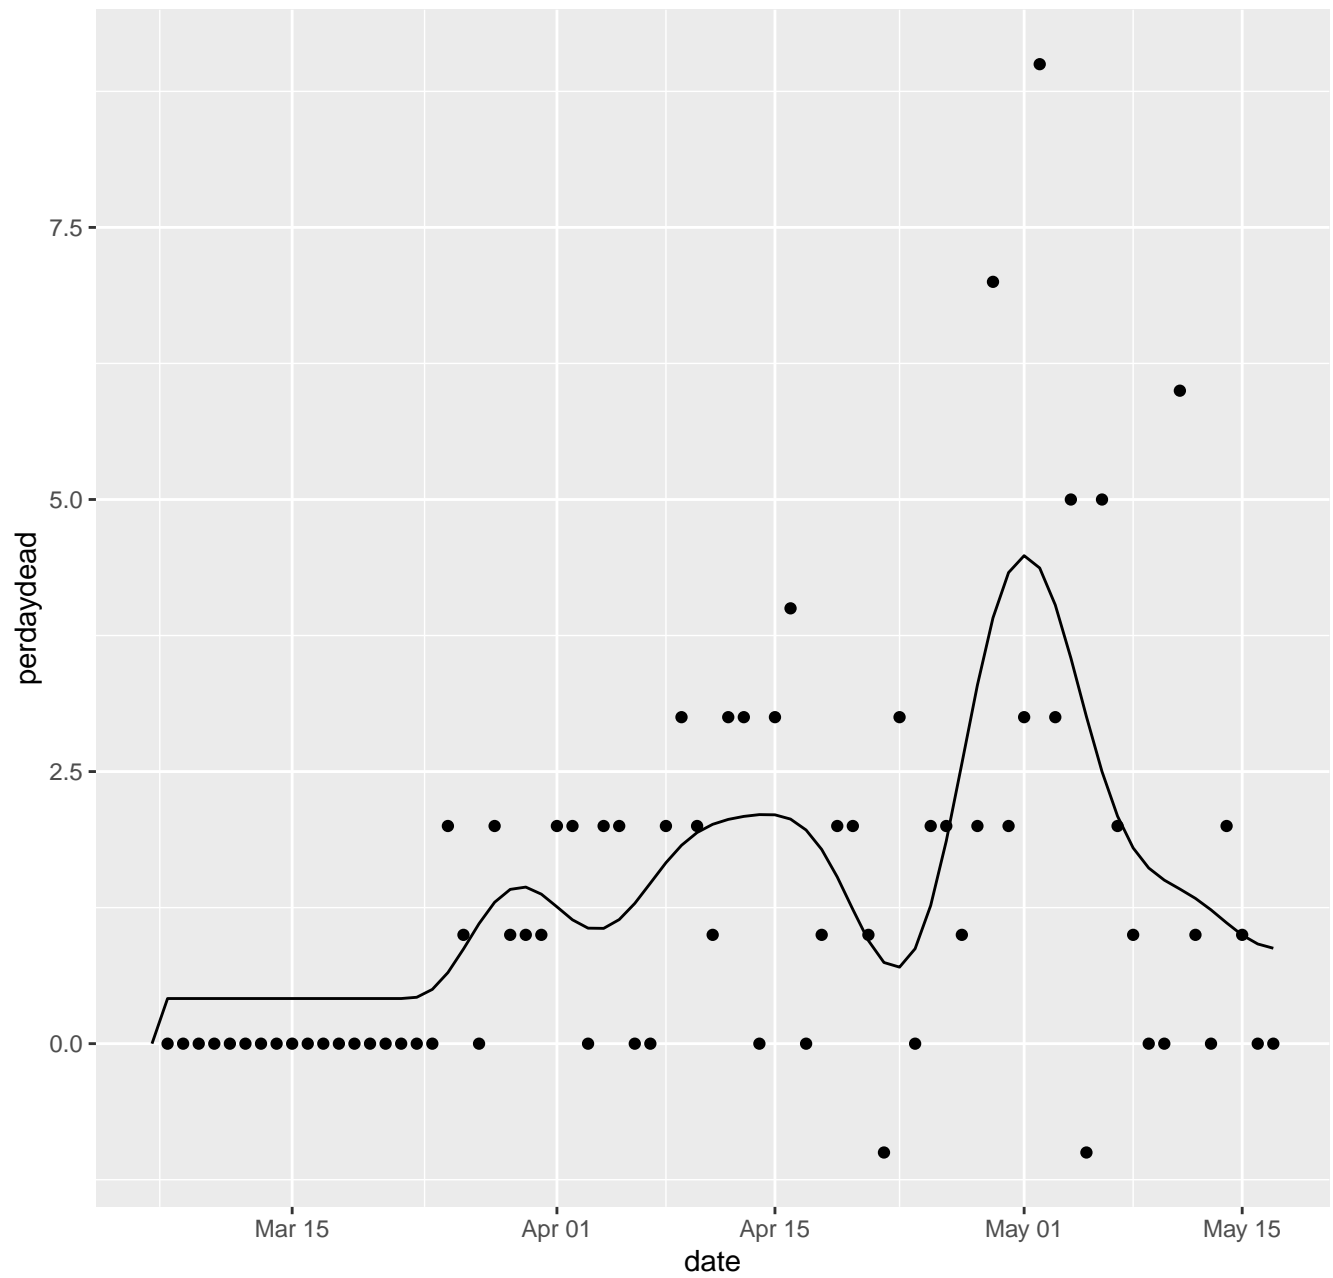

AK Dead per day

AL Dead per day

AR Dead per day

AS Dead per day

AZ Dead per day

CA Dead per day

CO Dead per day

CT Dead per day

IL Dead per day

IN Dead per day

KS Dead per day

KY Dead per day

LA Dead per day

MA Dead per day

MD Dead per day

ME Dead per day

NE Dead per day

NH Dead per day

NJ Dead per day

NM Dead per day

NV Dead per day

NY Dead per day

OH Dead per day

OK Dead per day

OR Dead per day

PA Dead per day

PR Dead per day

RI Dead per day

SC Dead per day

SD Dead per day

TN Dead per day

TX Dead per day