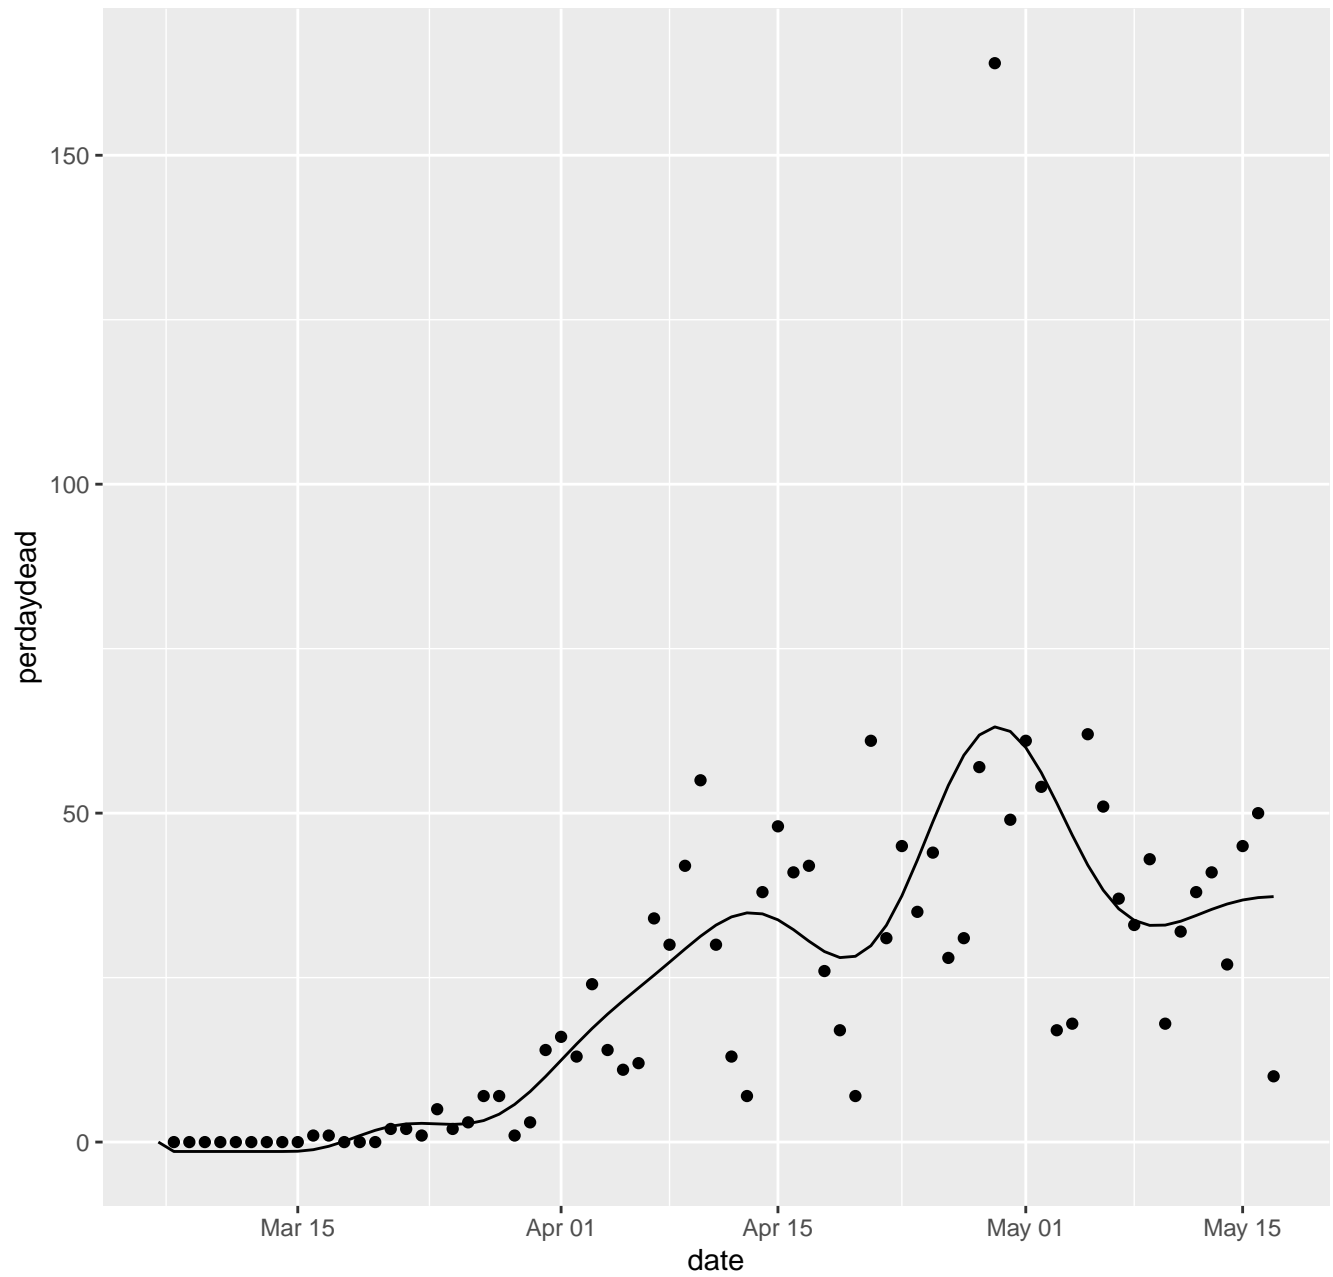

AK Dead per day

AL Dead per day

AR Dead per day

AS Dead per day

AZ Dead per day

CA Dead per day

CO Dead per day

CT Dead per day

DC Dead per day

DE Dead per day

FL Dead per day

GA Dead per day

GU Dead per day

HI Dead per day

IA Dead per day

ID Dead per day

IL Dead per day

IN Dead per day

KS Dead per day

KY Dead per day

LA Dead per day

MA Dead per day

MD Dead per day

ME Dead per day

NE Dead per day

NH Dead per day

NJ Dead per day

NM Dead per day

NV Dead per day

NY Dead per day

OH Dead per day

OK Dead per day