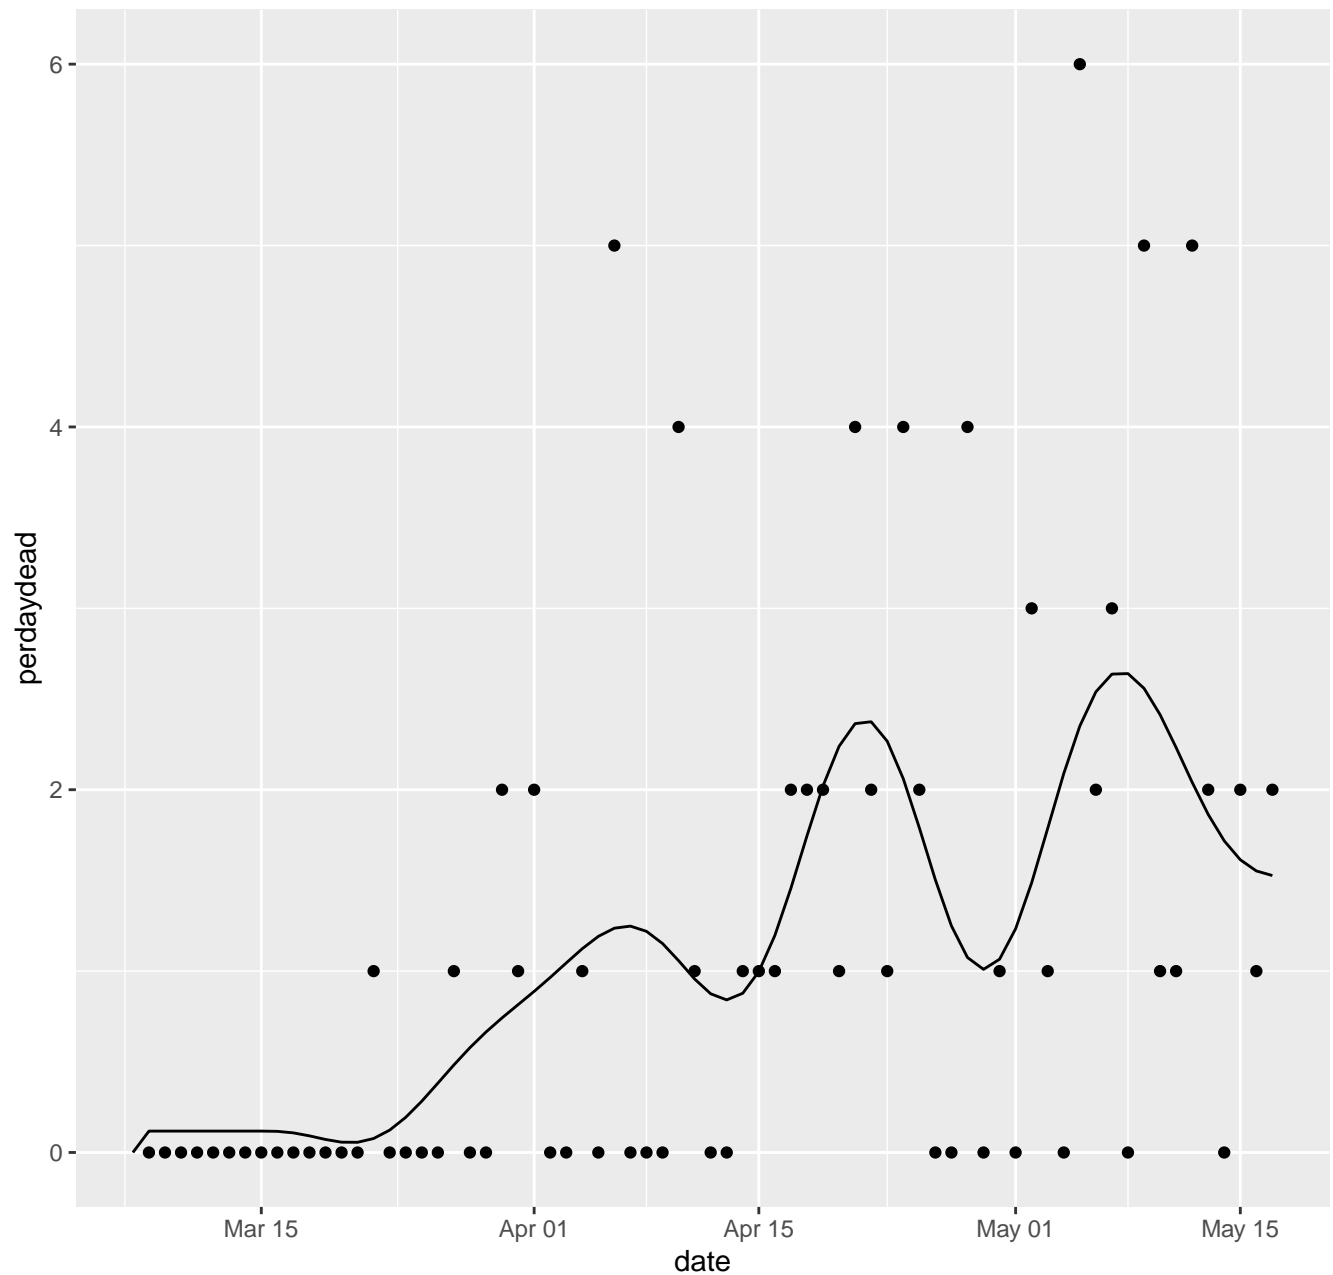

MI Dead per day

MN Dead per day

MO Dead per day

MP Dead per day

MS Dead per day

MT Dead per day

NC Dead per day

ND Dead per day

NE Dead per day

NH Dead per day

NJ Dead per day

NM Dead per day

NV Dead per day

NY Dead per day

OH Dead per day

OK Dead per day

OR Dead per day

PA Dead per day

PR Dead per day

RI Dead per day

SC Dead per day

SD Dead per day

TN Dead per day

TX Dead per day

UT Dead per day

VA Dead per day

VI Dead per day

VT Dead per day

WA Dead per day

WI Dead per day

WV Dead per day

WY Dead per day