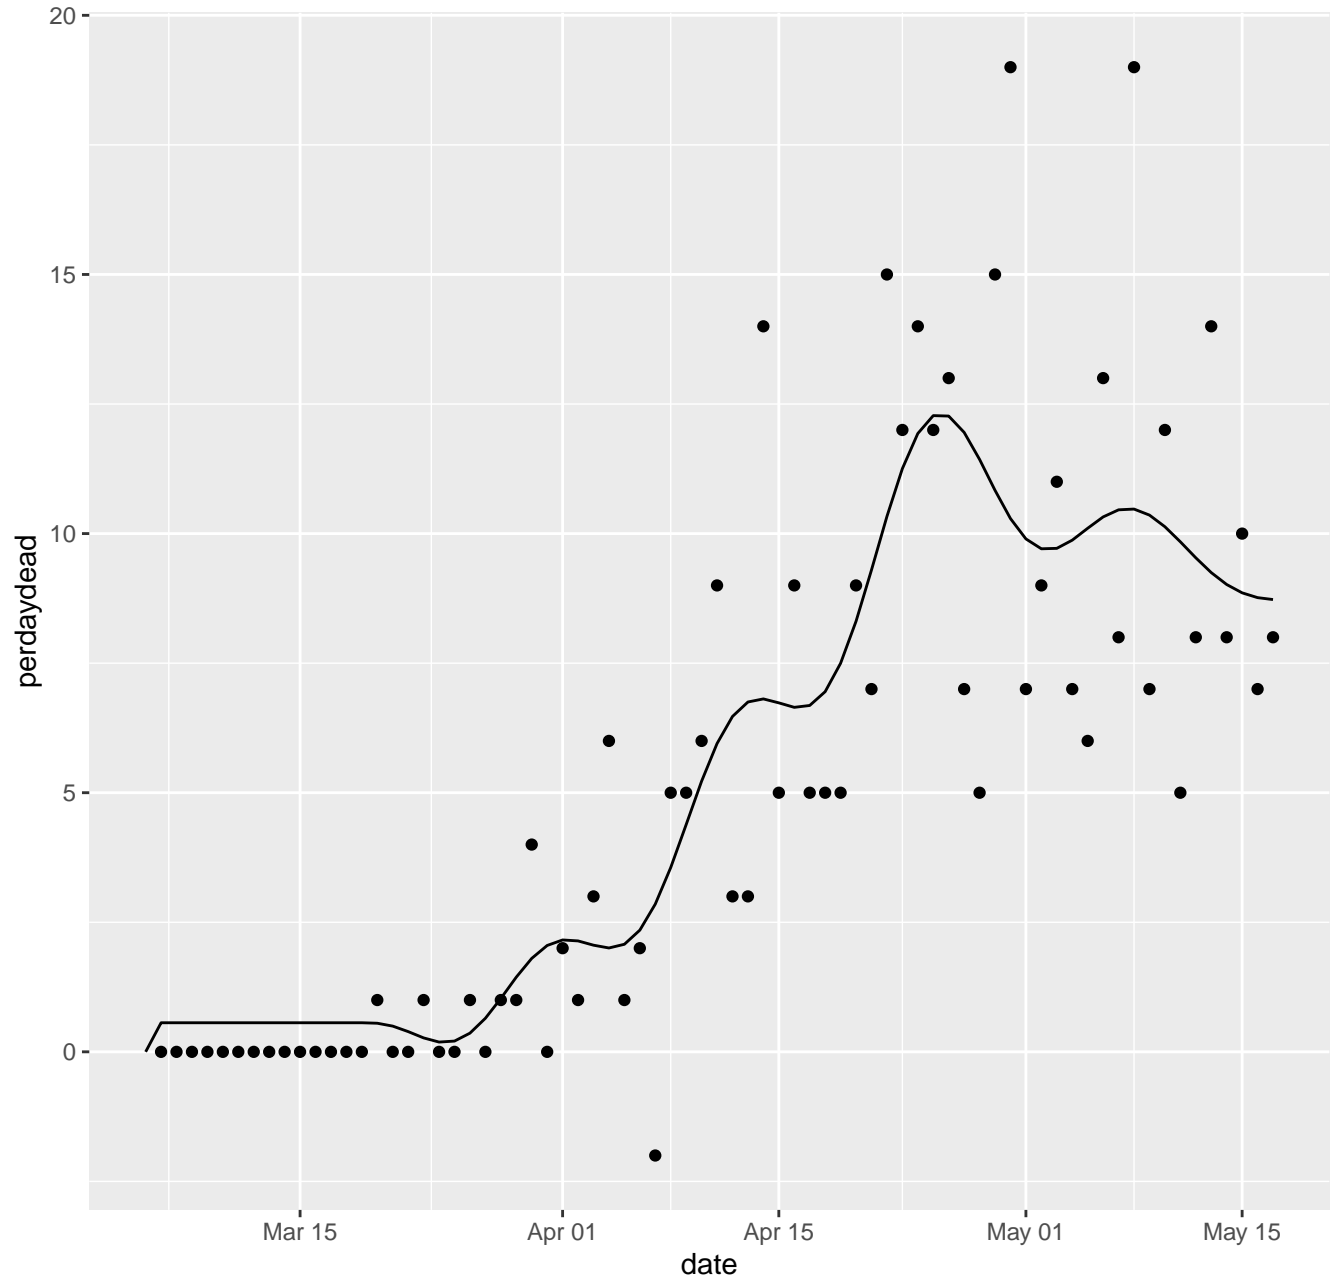

DC Dead per day