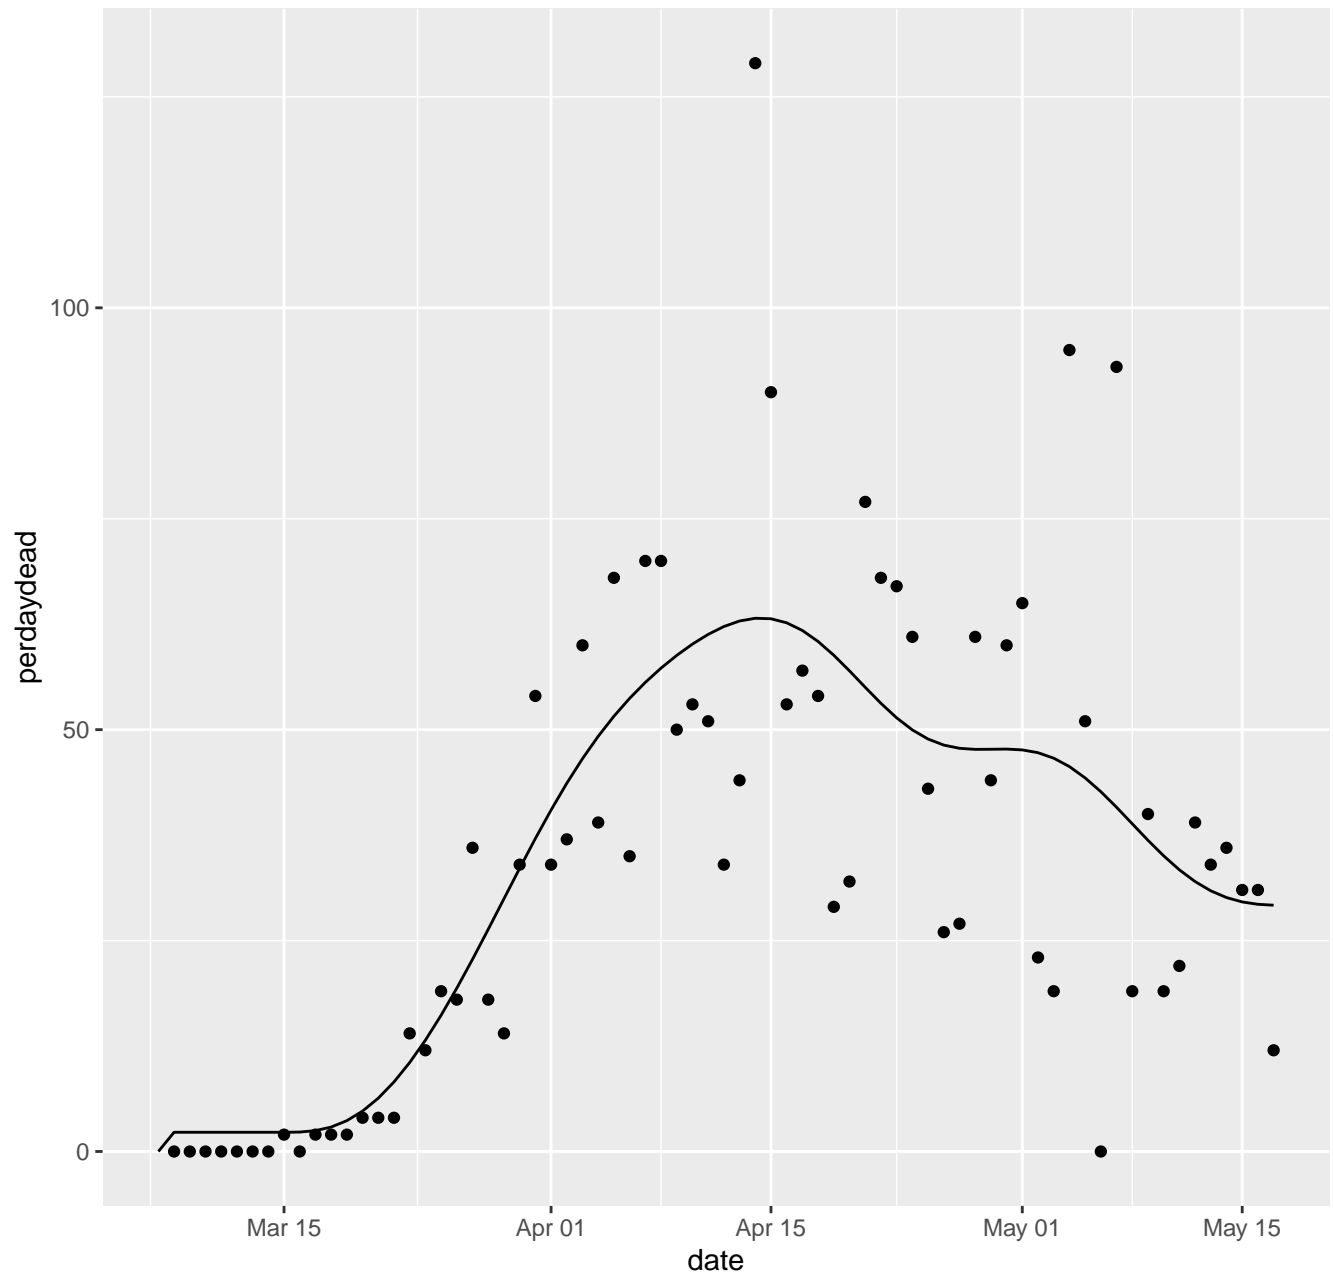

AK Dead per day

AL Dead per day

AR Dead per day

AS Dead per day

AZ Dead per day

CA Dead per day

CO Dead per day

CT Dead per day

IL Dead per day

IN Dead per day

KS Dead per day

KY Dead per day

LA Dead per day

MA Dead per day

MD Dead per day

ME Dead per day

MI Dead per day

MN Dead per day

MO Dead per day

MP Dead per day

MS Dead per day

MT Dead per day

NC Dead per day

ND Dead per day

NE Dead per day

NH Dead per day

NJ Dead per day

NM Dead per day

NV Dead per day

NY Dead per day

OH Dead per day

OK Dead per day