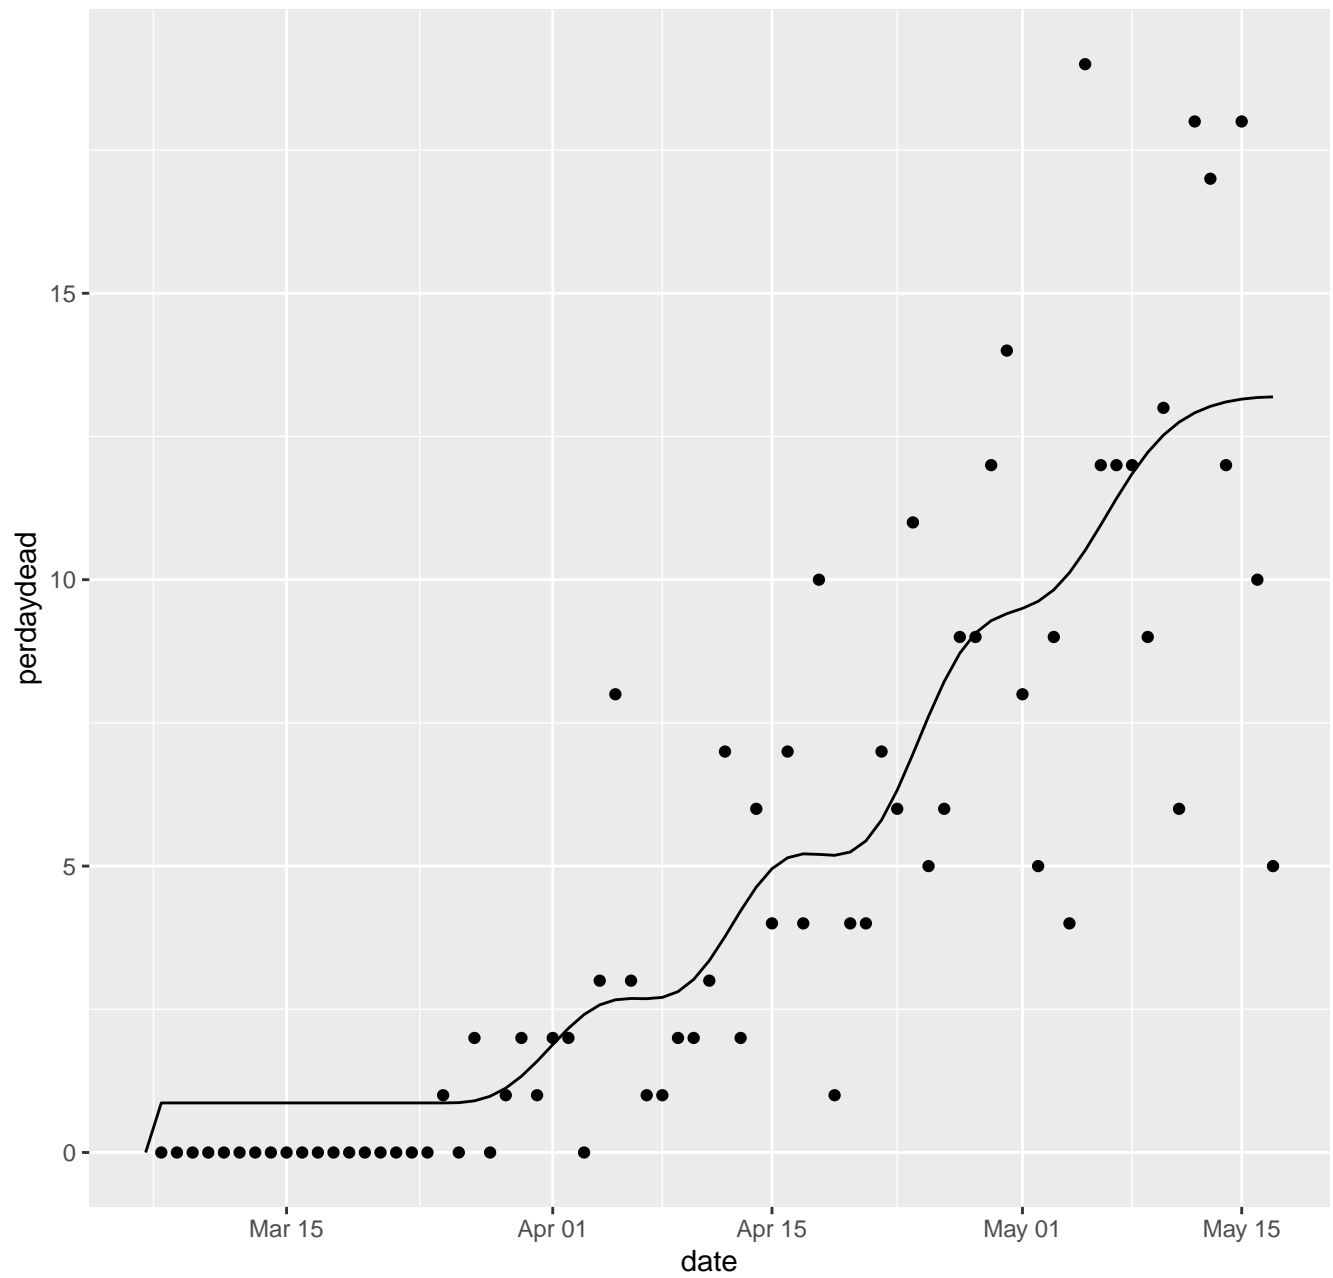

AK Dead per day

AL Dead per day

AR Dead per day

AS Dead per day

AZ Dead per day

CA Dead per day

CO Dead per day

CT Dead per day

DC Dead per day

DE Dead per day

FL Dead per day

GA Dead per day

GU Dead per day

HI Dead per day

IA Dead per day

ID Dead per day

IL Dead per day

IN Dead per day

KS Dead per day

KY Dead per day

LA Dead per day

MA Dead per day

MD Dead per day

ME Dead per day

MI Dead per day

MN Dead per day

MO Dead per day

MP Dead per day

MS Dead per day

MT Dead per day

NC Dead per day

ND Dead per day