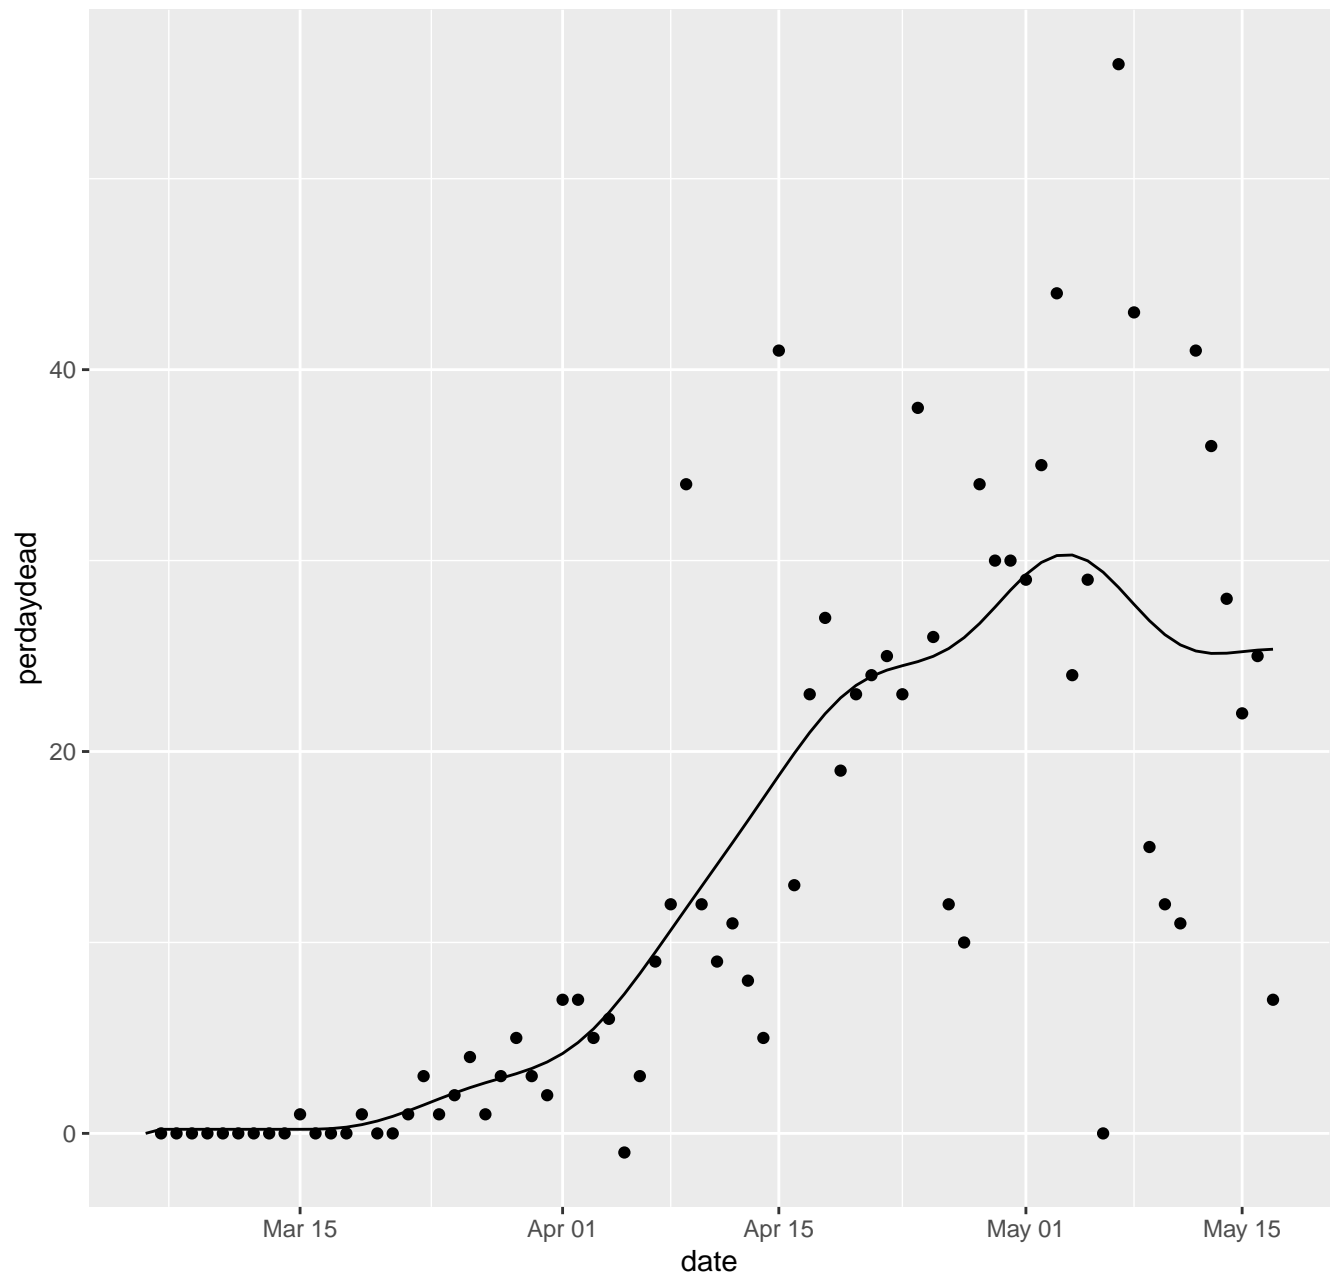

VA Dead per day