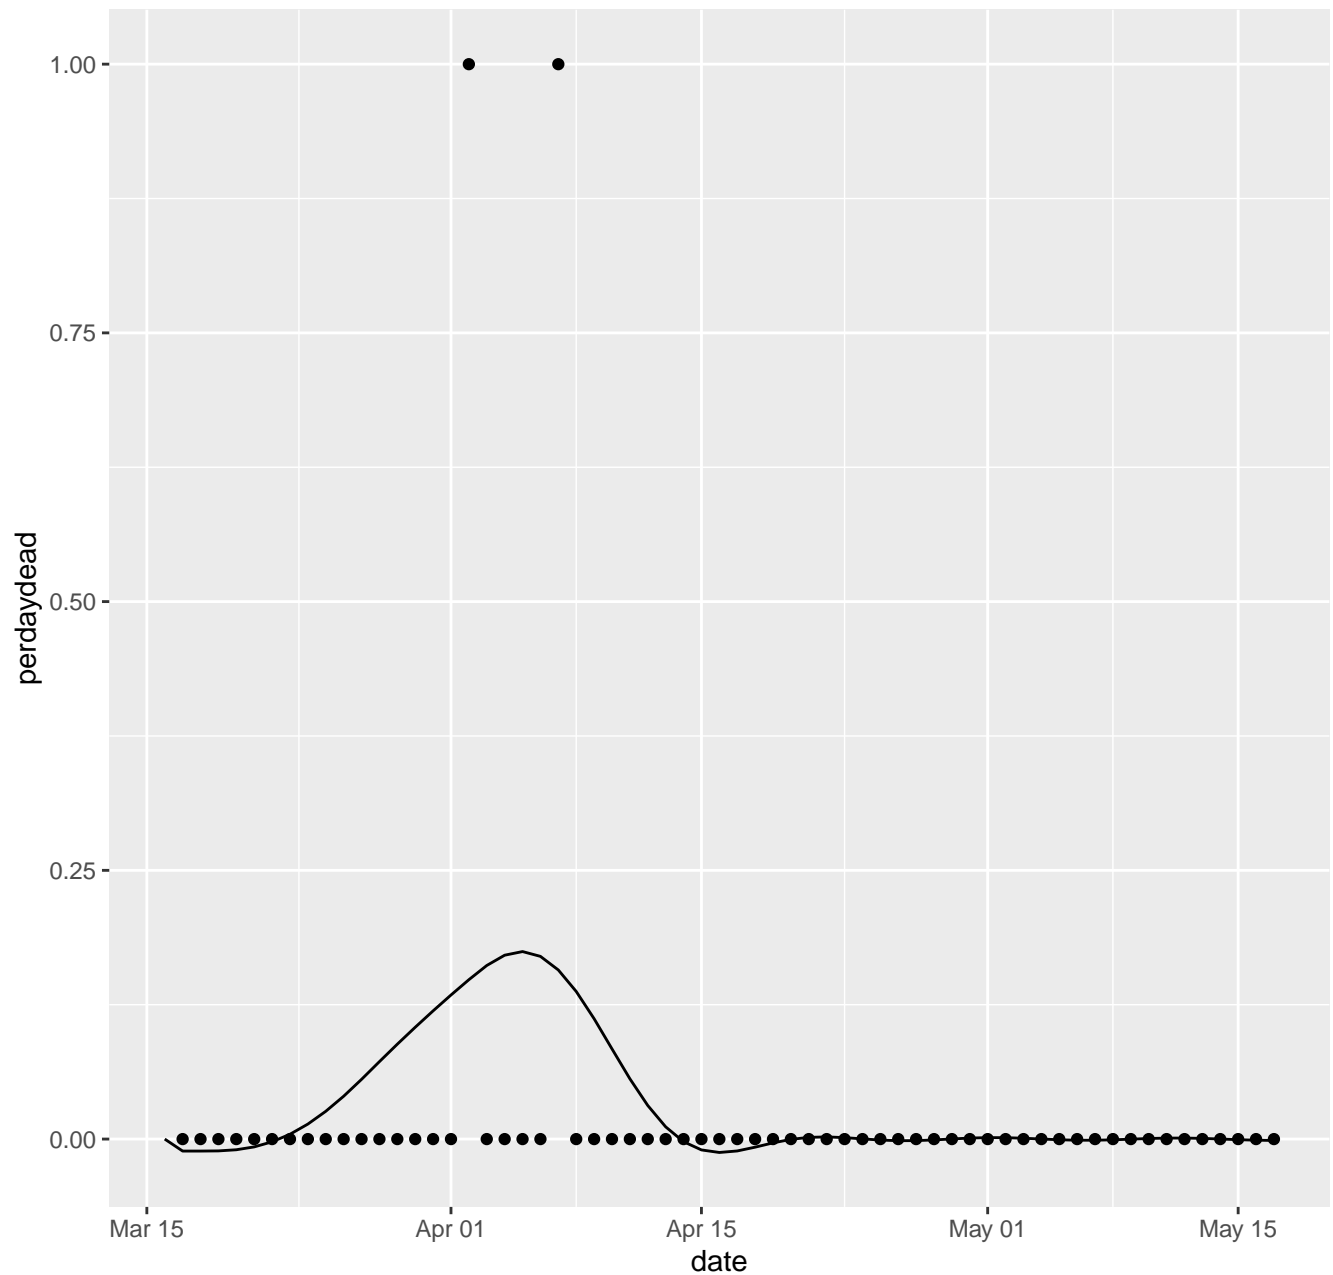

IL Dead per day

IN Dead per day

KS Dead per day

KY Dead per day

LA Dead per day

MA Dead per day

MD Dead per day

ME Dead per day

MI Dead per day

MN Dead per day

MO Dead per day

MP Dead per day

MS Dead per day

MT Dead per day

NC Dead per day

ND Dead per day

NE Dead per day

NH Dead per day

NJ Dead per day

NM Dead per day

NV Dead per day

NY Dead per day

OH Dead per day

OK Dead per day