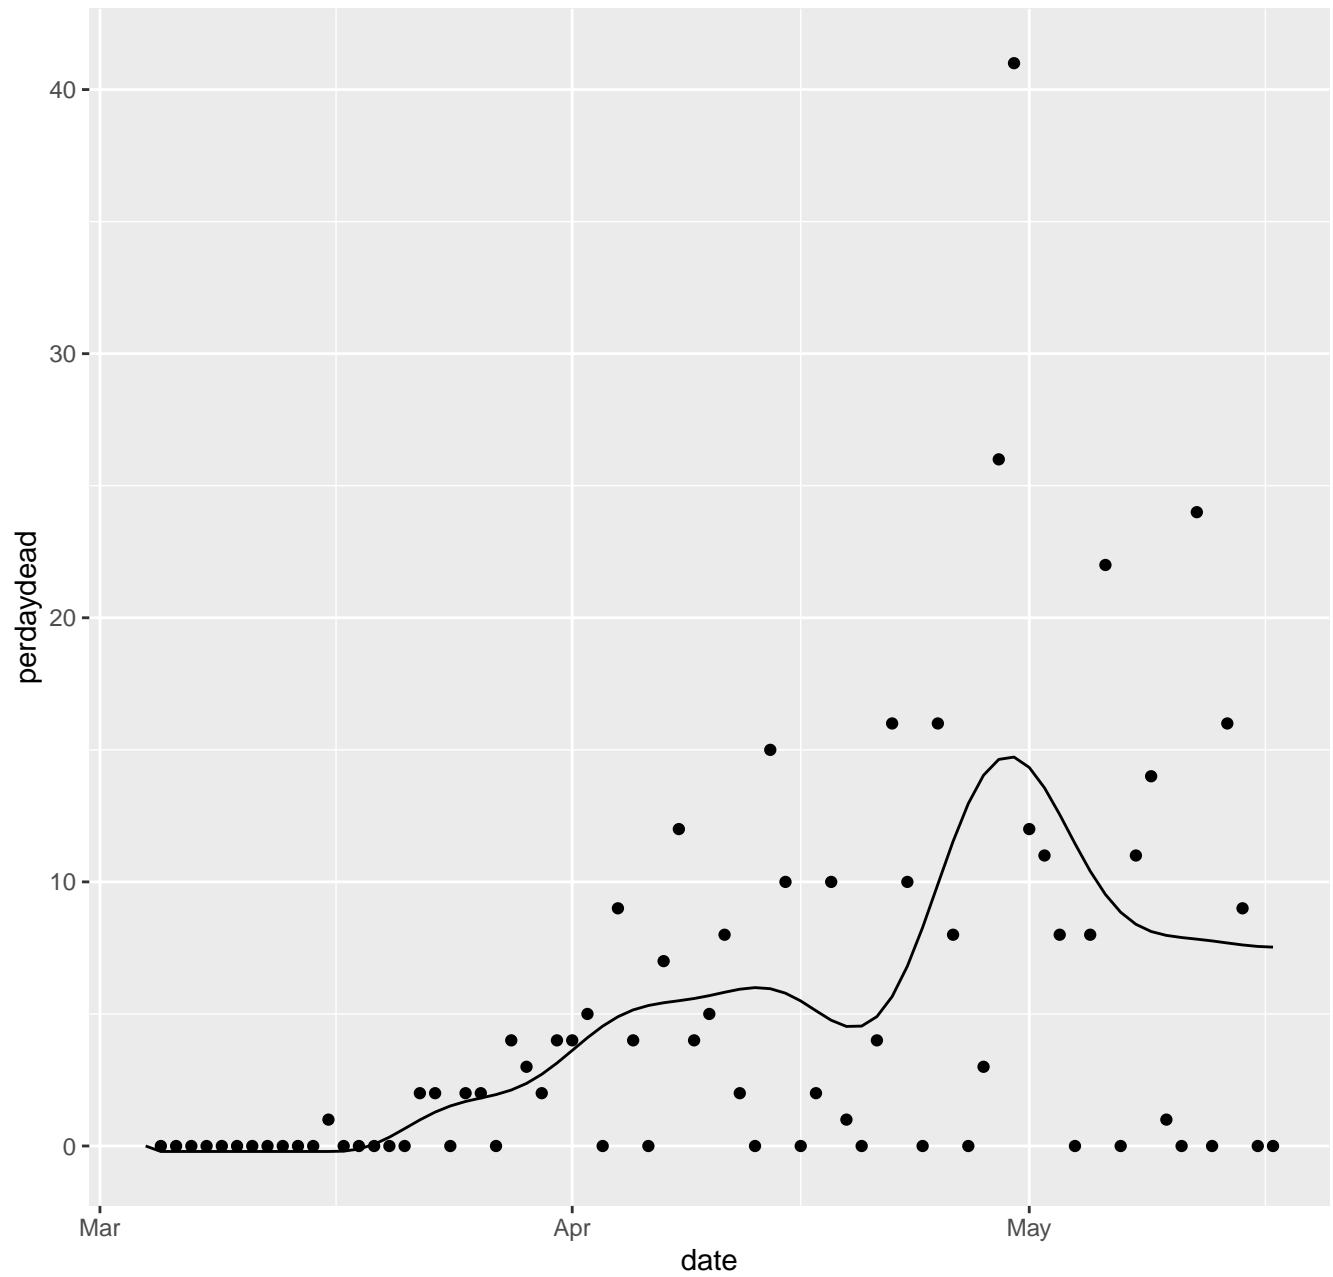

MI Dead per day

MN Dead per day

MO Dead per day

MP Dead per day

MS Dead per day

MT Dead per day

NC Dead per day

ND Dead per day

NE Dead per day

NH Dead per day

NJ Dead per day

NM Dead per day

NV Dead per day

NY Dead per day

OH Dead per day

OK Dead per day

OR Dead per day

PA Dead per day

PR Dead per day

RI Dead per day

SC Dead per day

SD Dead per day

TN Dead per day

TX Dead per day

UT Dead per day

VA Dead per day

VI Dead per day

VT Dead per day

WA Dead per day

WI Dead per day

WV Dead per day

WY Dead per day