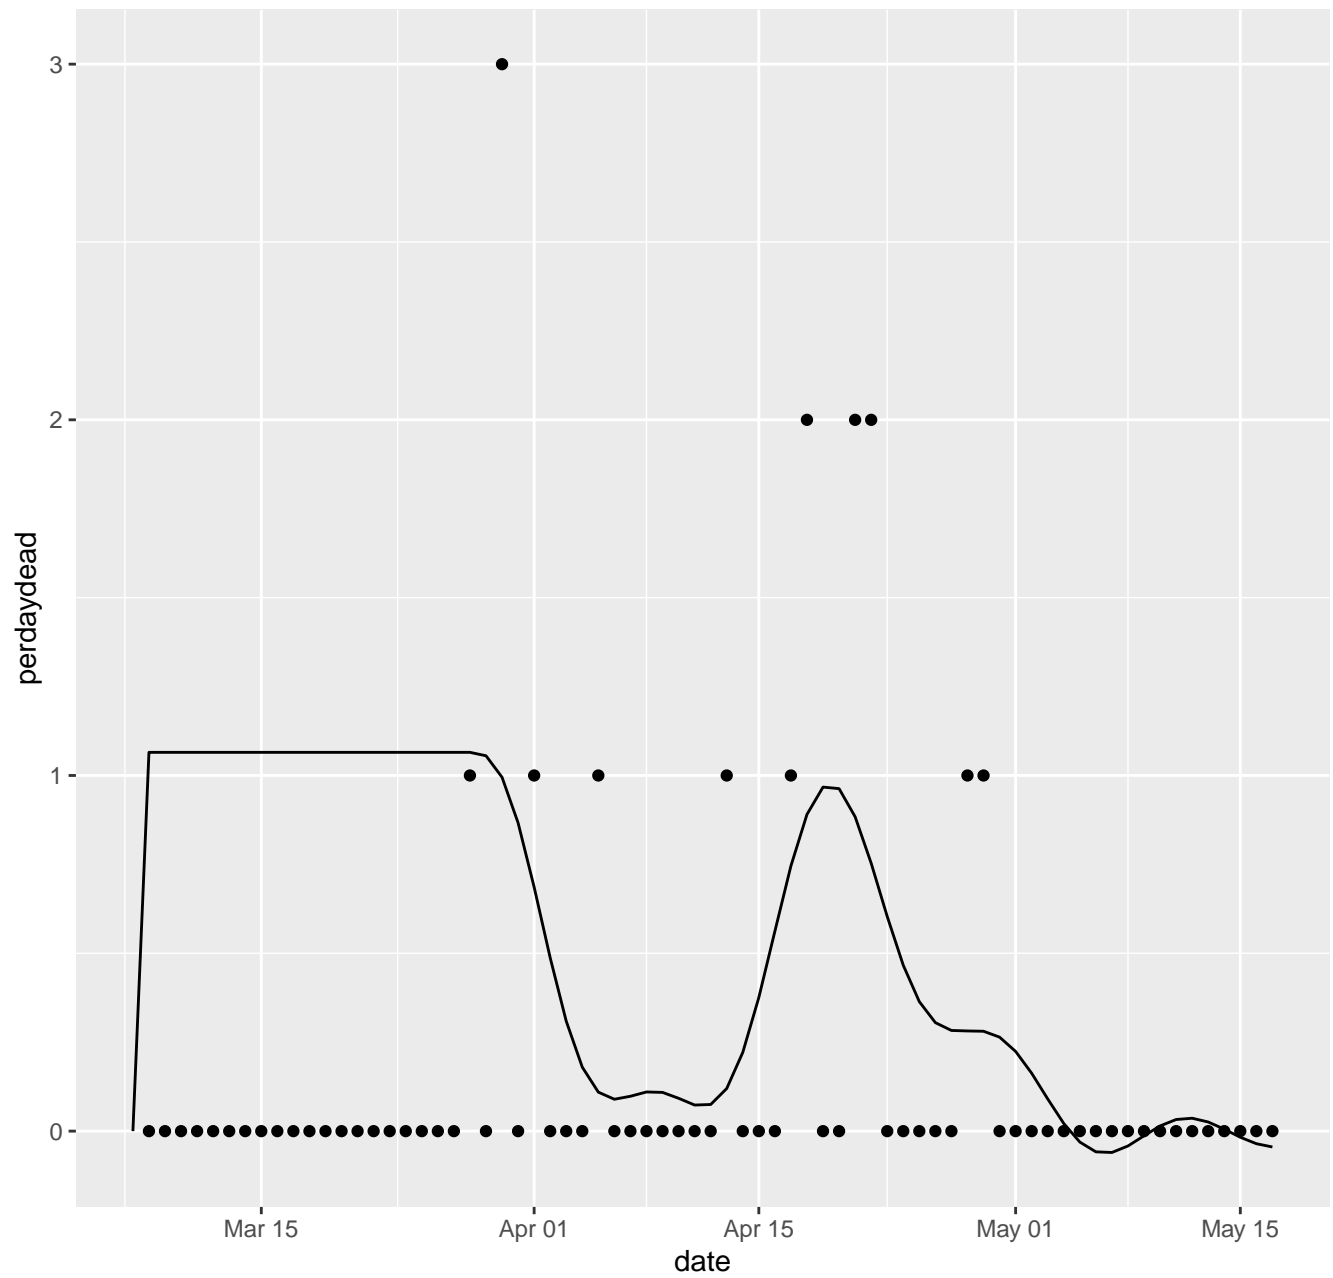

IL Dead per day

IN Dead per day

KS Dead per day

KY Dead per day

LA Dead per day

MA Dead per day

MD Dead per day

ME Dead per day

MI Dead per day

MN Dead per day

MO Dead per day

MP Dead per day

MS Dead per day

MT Dead per day

NC Dead per day

ND Dead per day

NE Dead per day

NH Dead per day

NJ Dead per day

NM Dead per day

NV Dead per day

NY Dead per day

OH Dead per day

OK Dead per day

OR Dead per day

PA Dead per day

PR Dead per day

RI Dead per day

SC Dead per day

SD Dead per day

TN Dead per day

TX Dead per day