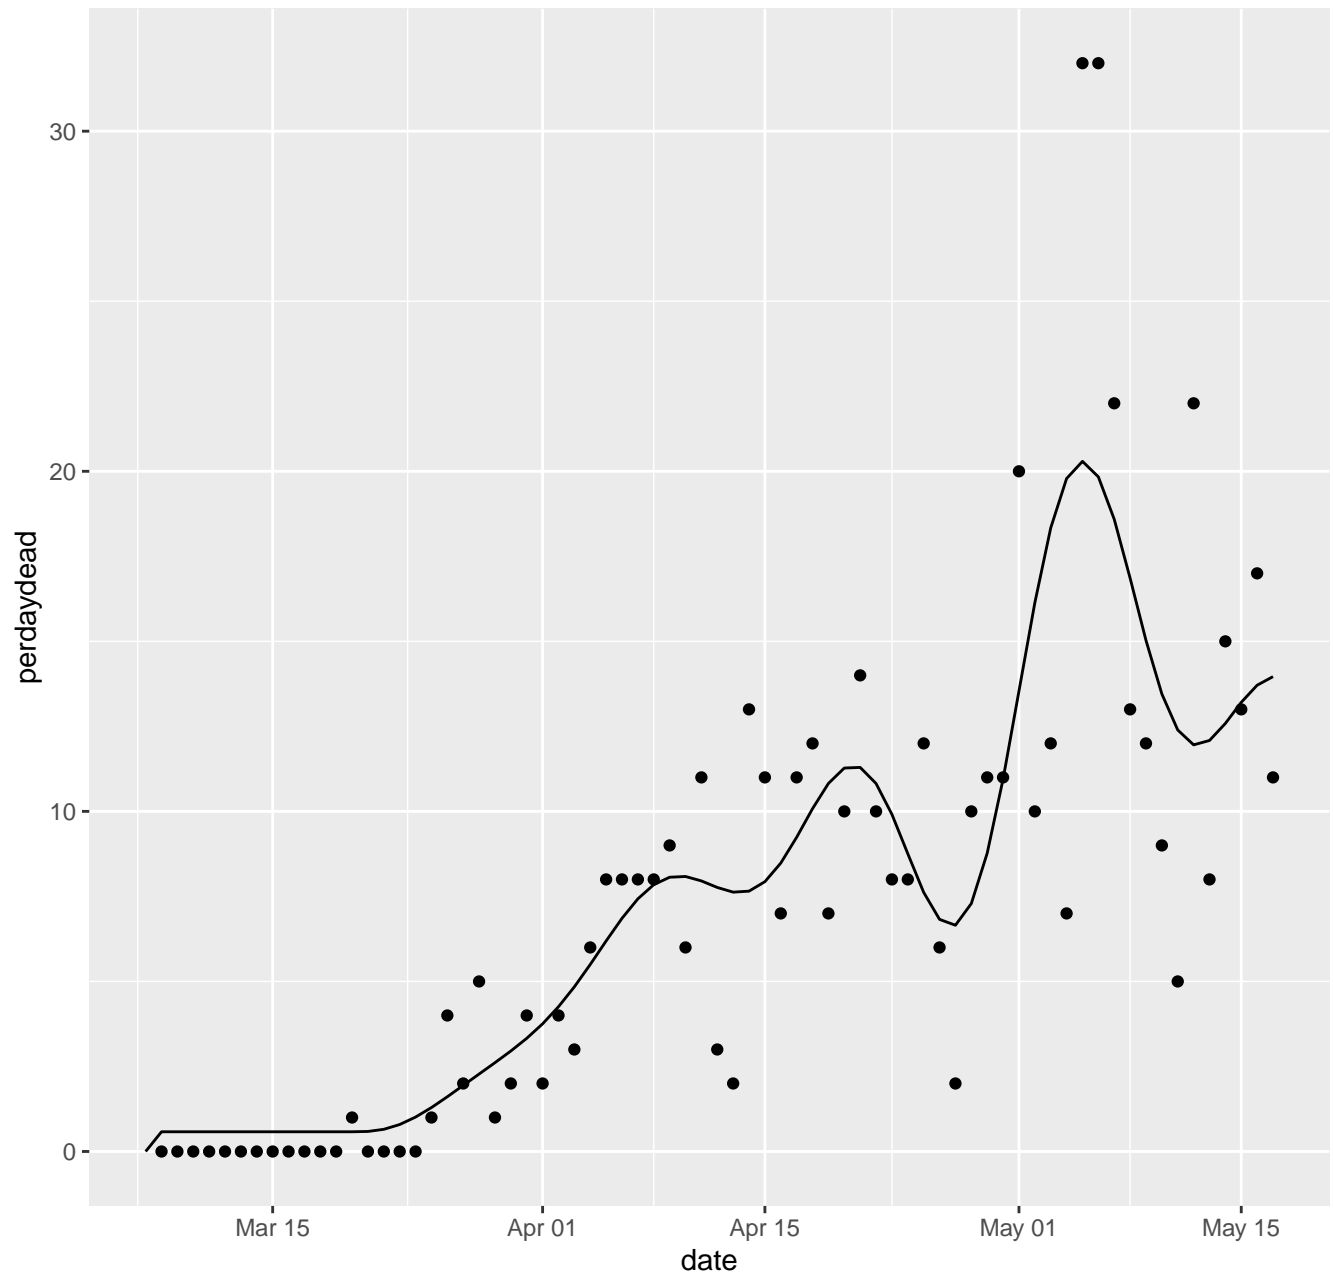

IL Dead per day

IN Dead per day

KS Dead per day

KY Dead per day

LA Dead per day

MA Dead per day

MD Dead per day

ME Dead per day

MI Dead per day

MN Dead per day

MO Dead per day

MP Dead per day

MS Dead per day

MT Dead per day

NC Dead per day

ND Dead per day

NE Dead per day

NH Dead per day

NJ Dead per day

NM Dead per day

NV Dead per day

NY Dead per day

OH Dead per day

OK Dead per day

OR Dead per day

PA Dead per day

PR Dead per day

RI Dead per day

SC Dead per day

SD Dead per day

TN Dead per day

TX Dead per day