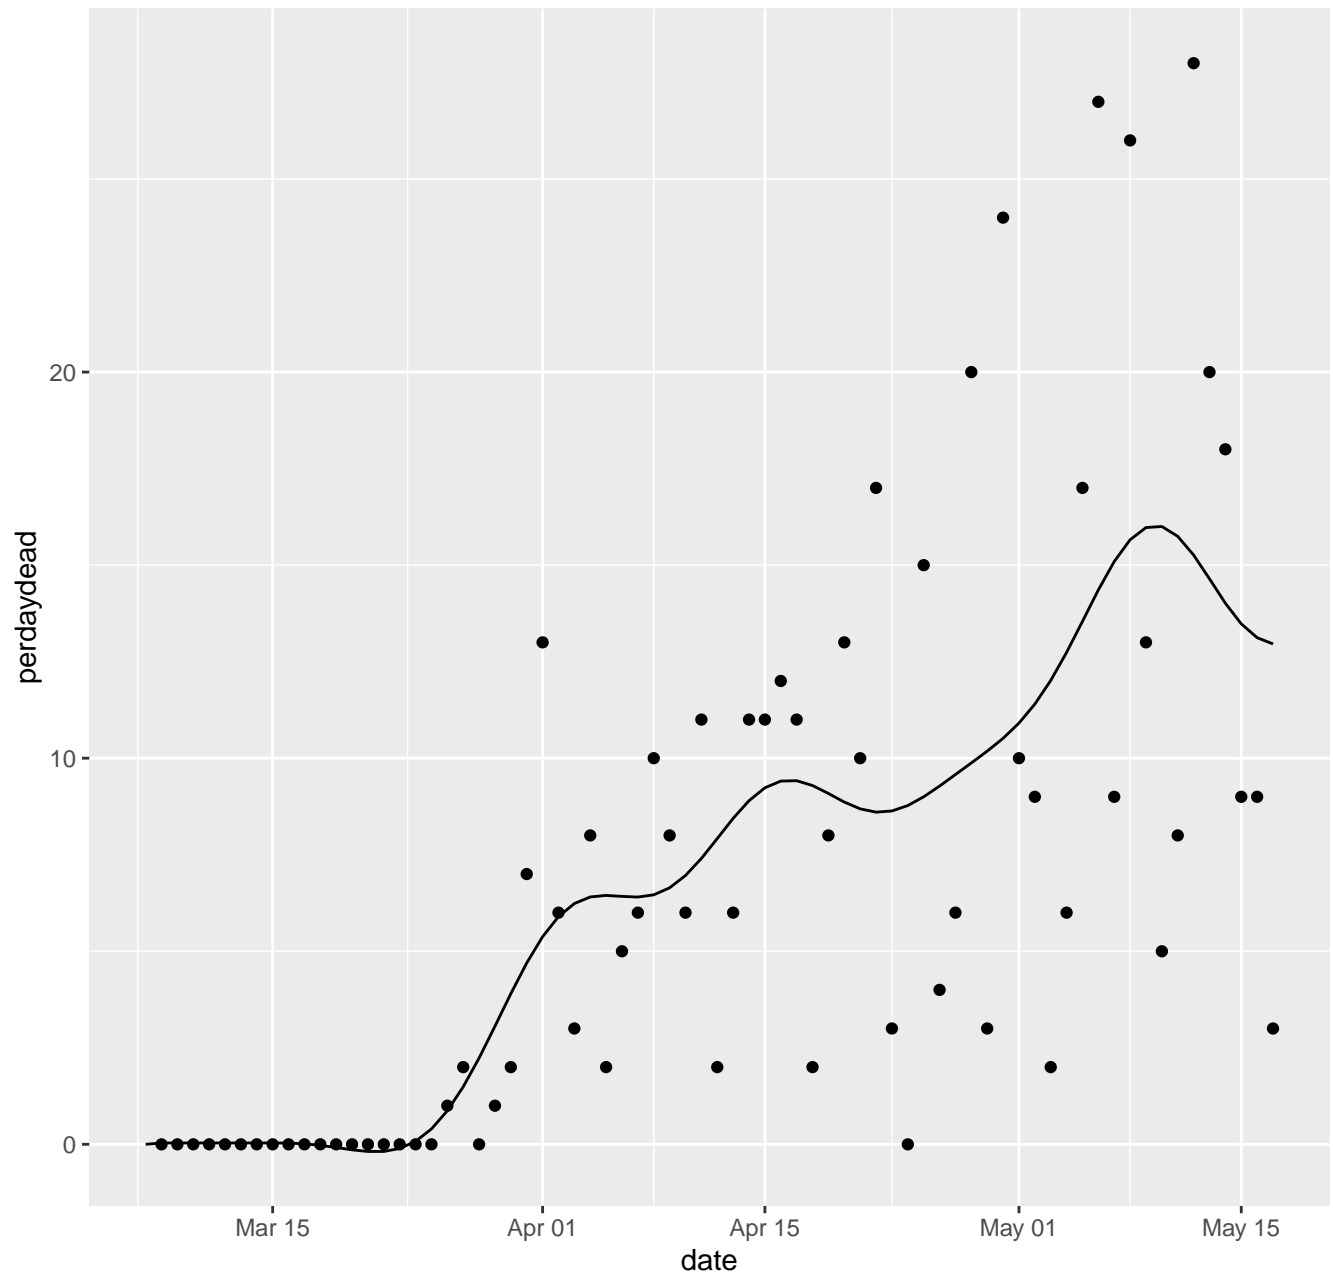

AK Dead per day

AL Dead per day

AR Dead per day

AS Dead per day

AZ Dead per day

CA Dead per day

CO Dead per day

CT Dead per day

IL Dead per day

IN Dead per day

KS Dead per day

KY Dead per day

LA Dead per day

MA Dead per day

MD Dead per day

ME Dead per day

NE Dead per day

NH Dead per day

NJ Dead per day

NM Dead per day

NV Dead per day

NY Dead per day

OH Dead per day

OK Dead per day

OR Dead per day

PA Dead per day

PR Dead per day

RI Dead per day

SC Dead per day

SD Dead per day

TN Dead per day

TX Dead per day