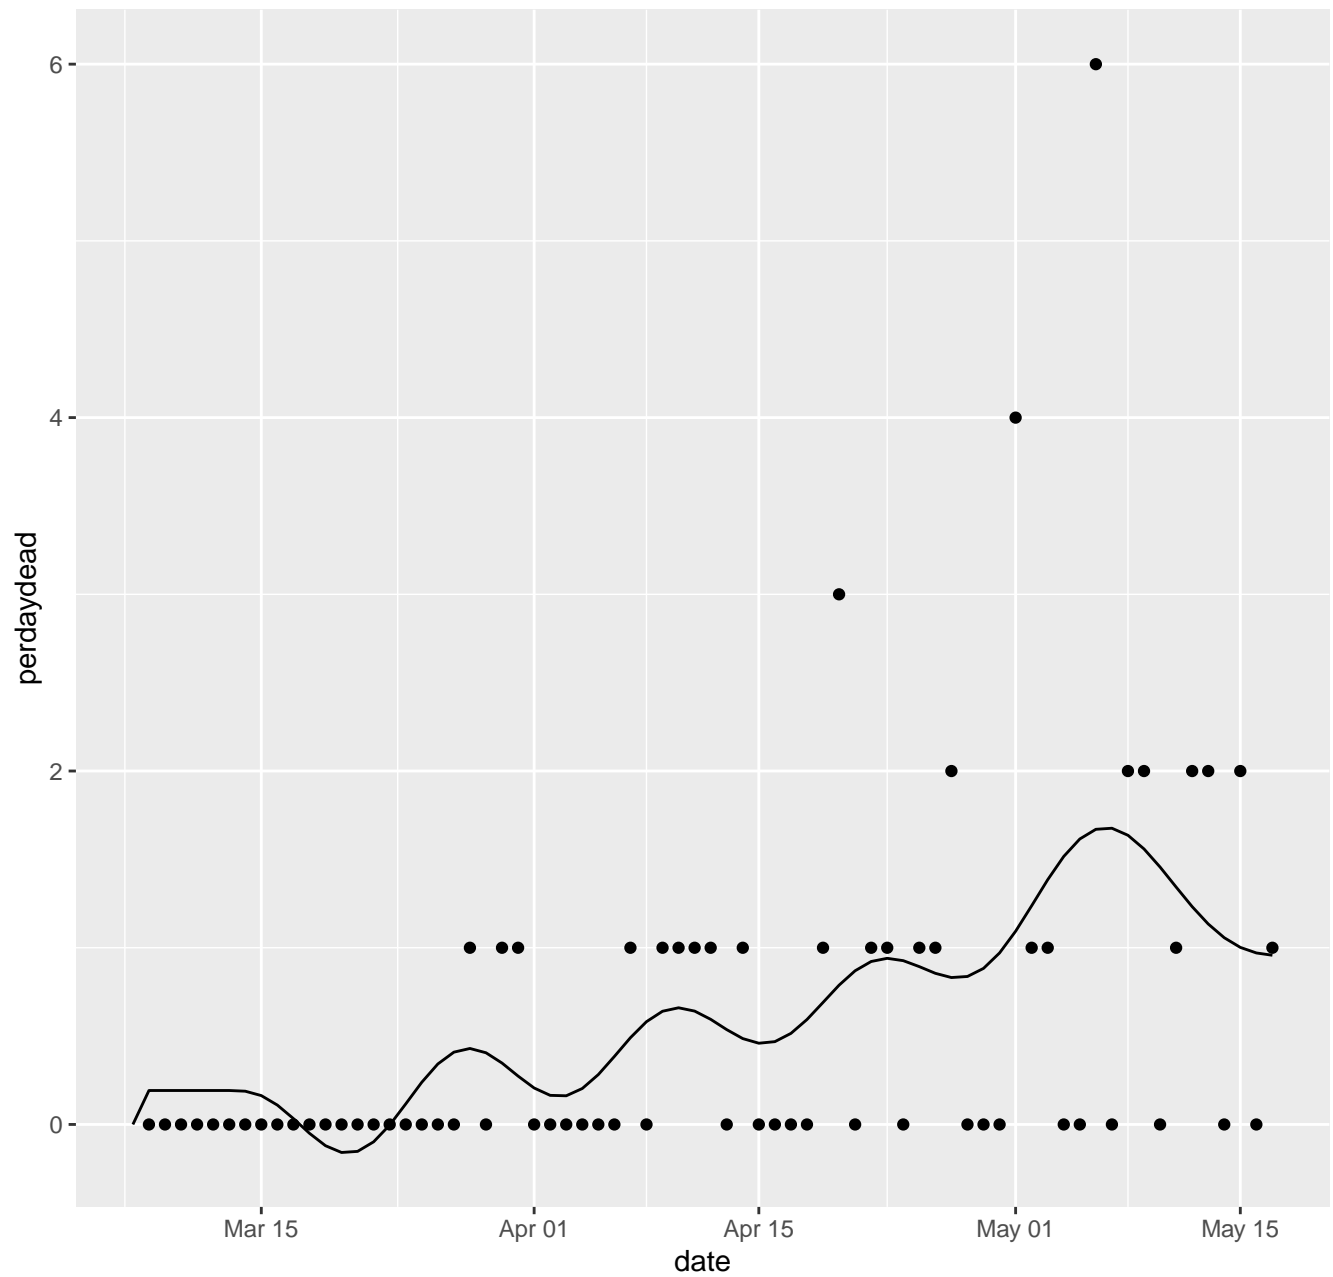

IL Dead per day

IN Dead per day

KS Dead per day

KY Dead per day

LA Dead per day

MA Dead per day

MD Dead per day

ME Dead per day

MI Dead per day

MN Dead per day

MO Dead per day

MP Dead per day

MS Dead per day

MT Dead per day

NC Dead per day

ND Dead per day

NE Dead per day

NH Dead per day

NJ Dead per day

NM Dead per day

NV Dead per day

NY Dead per day

OH Dead per day

OK Dead per day

OR Dead per day

PA Dead per day

PR Dead per day

RI Dead per day

SC Dead per day

SD Dead per day

TN Dead per day

TX Dead per day