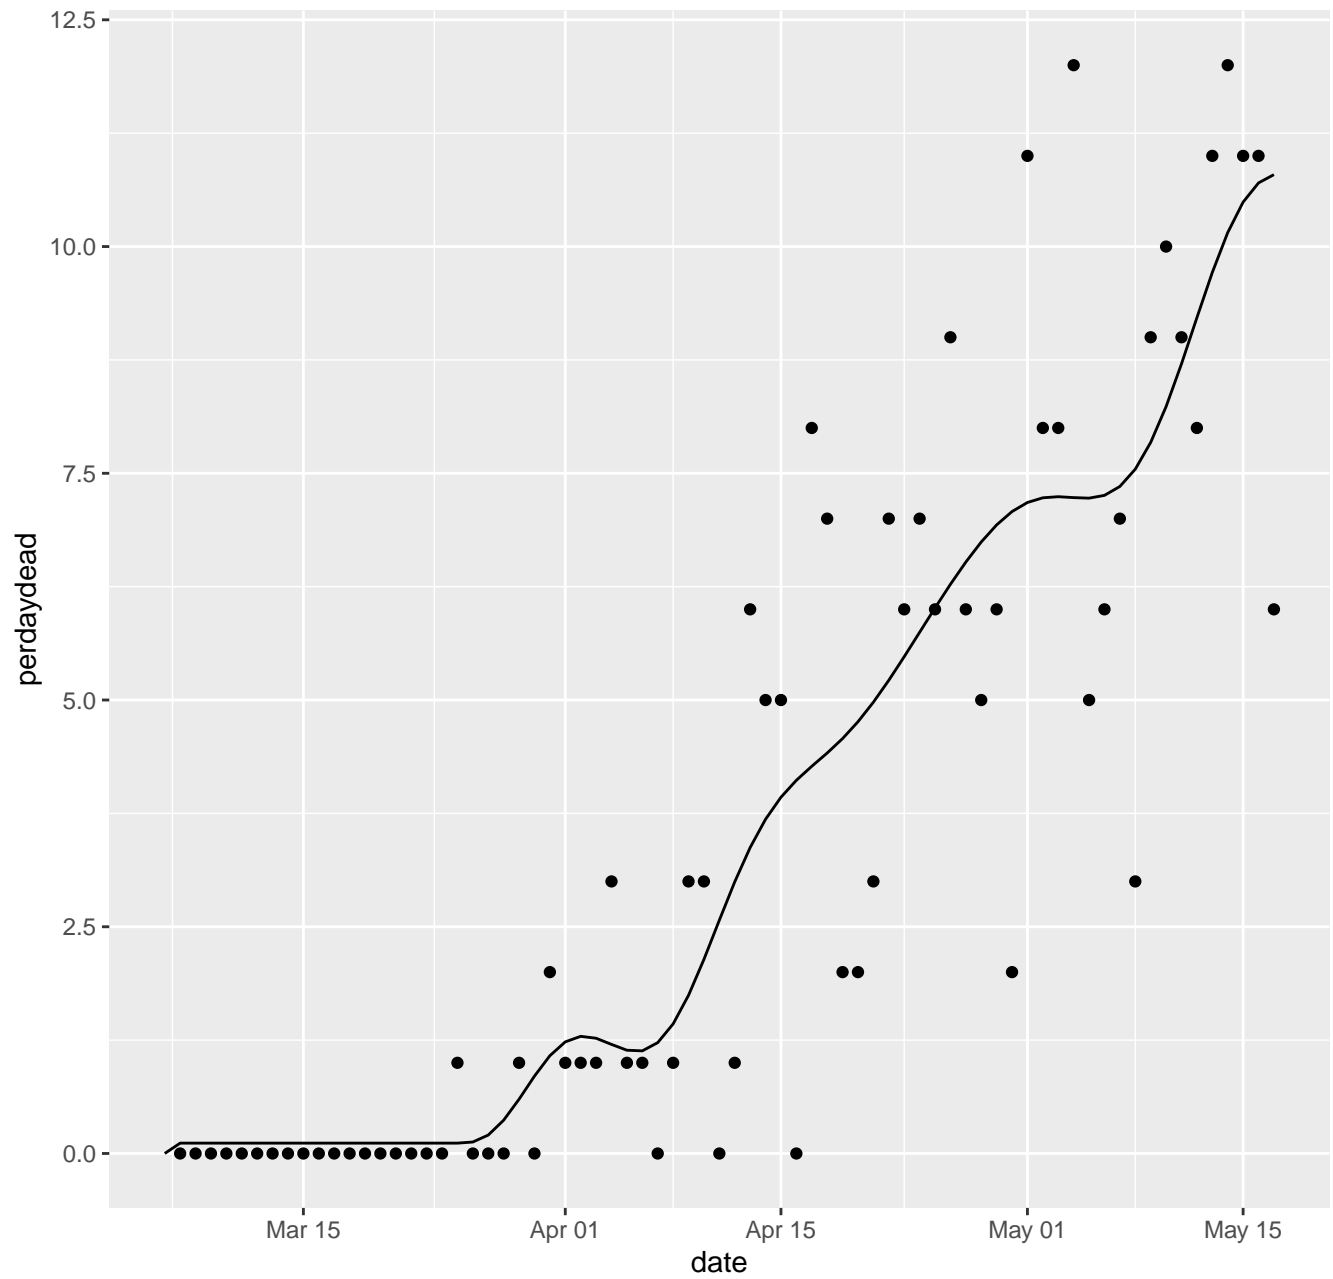

IL Dead per day

IN Dead per day

KS Dead per day

KY Dead per day

LA Dead per day

MA Dead per day

MD Dead per day

ME Dead per day

MI Dead per day

MN Dead per day

MO Dead per day

MP Dead per day

MS Dead per day

MT Dead per day

NC Dead per day

ND Dead per day

NE Dead per day

NH Dead per day

NJ Dead per day

NM Dead per day

NV Dead per day

NY Dead per day

OH Dead per day

OK Dead per day

OR Dead per day

PA Dead per day

PR Dead per day

RI Dead per day

SC Dead per day

SD Dead per day

TN Dead per day

TX Dead per day