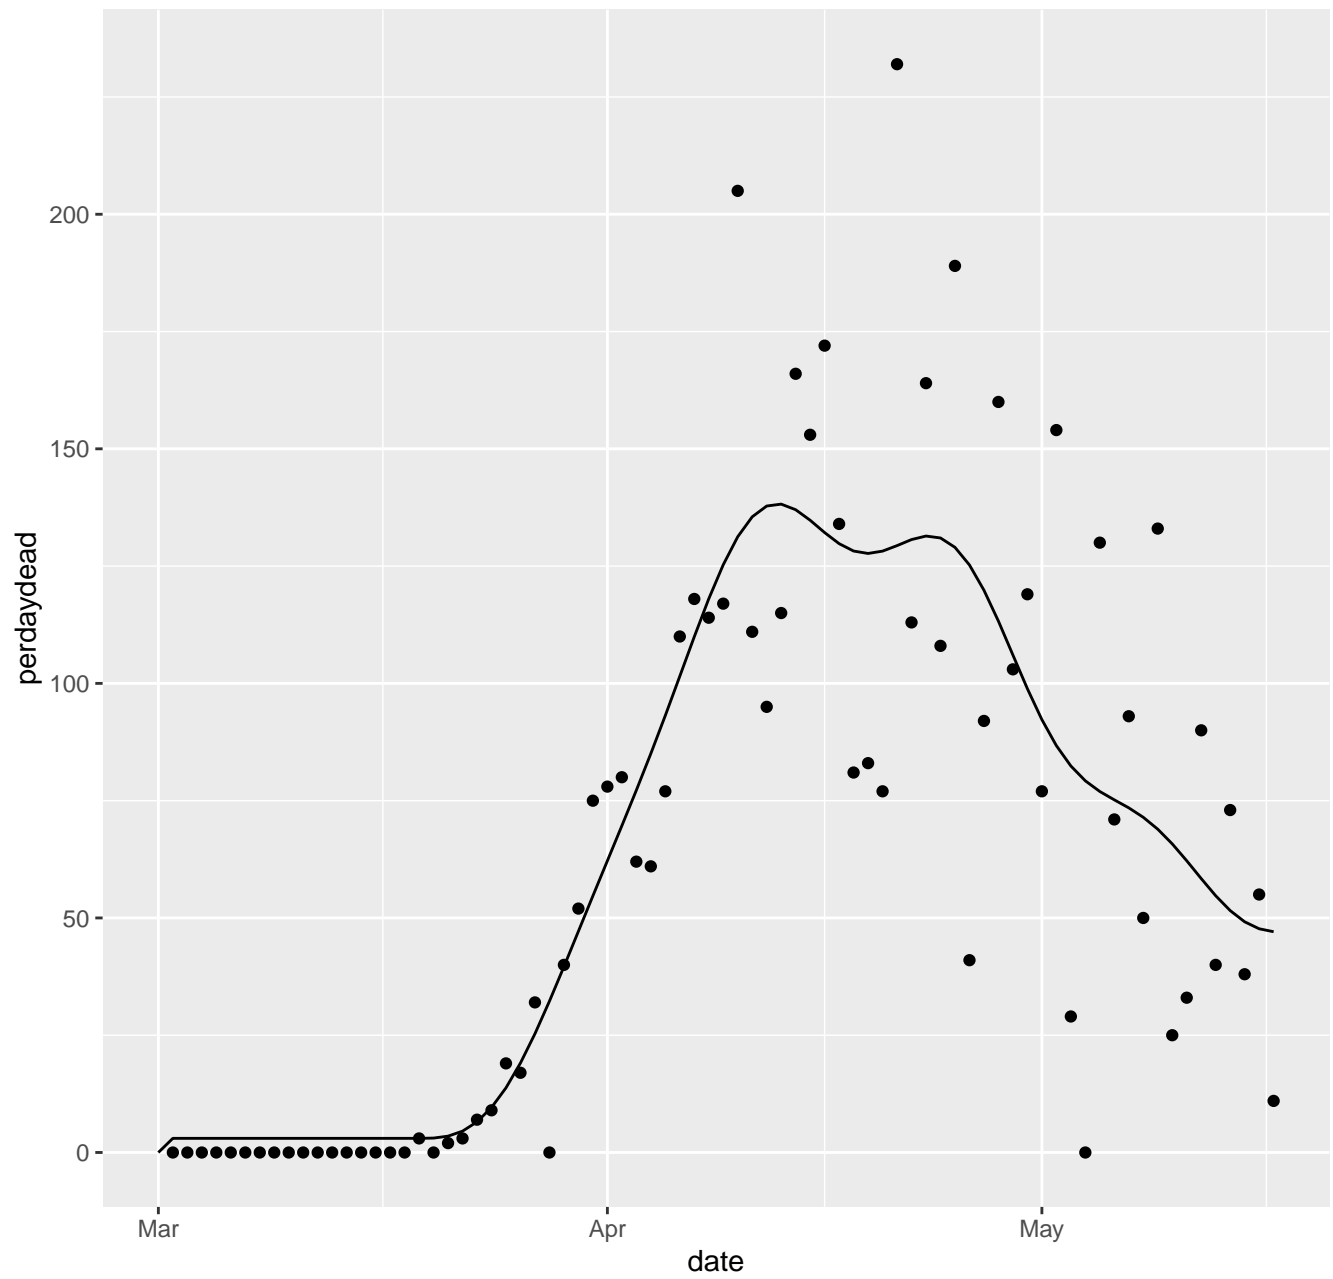

AK Dead per day

AL Dead per day

AR Dead per day

AS Dead per day

AZ Dead per day

CA Dead per day

CO Dead per day

CT Dead per day

IL Dead per day

IN Dead per day

KS Dead per day

KY Dead per day

LA Dead per day

MA Dead per day

MD Dead per day

ME Dead per day

MI Dead per day

MN Dead per day

MO Dead per day

MP Dead per day

MS Dead per day

MT Dead per day

NC Dead per day

ND Dead per day

NE Dead per day

NH Dead per day

NJ Dead per day

NM Dead per day

NV Dead per day

NY Dead per day

OH Dead per day

OK Dead per day