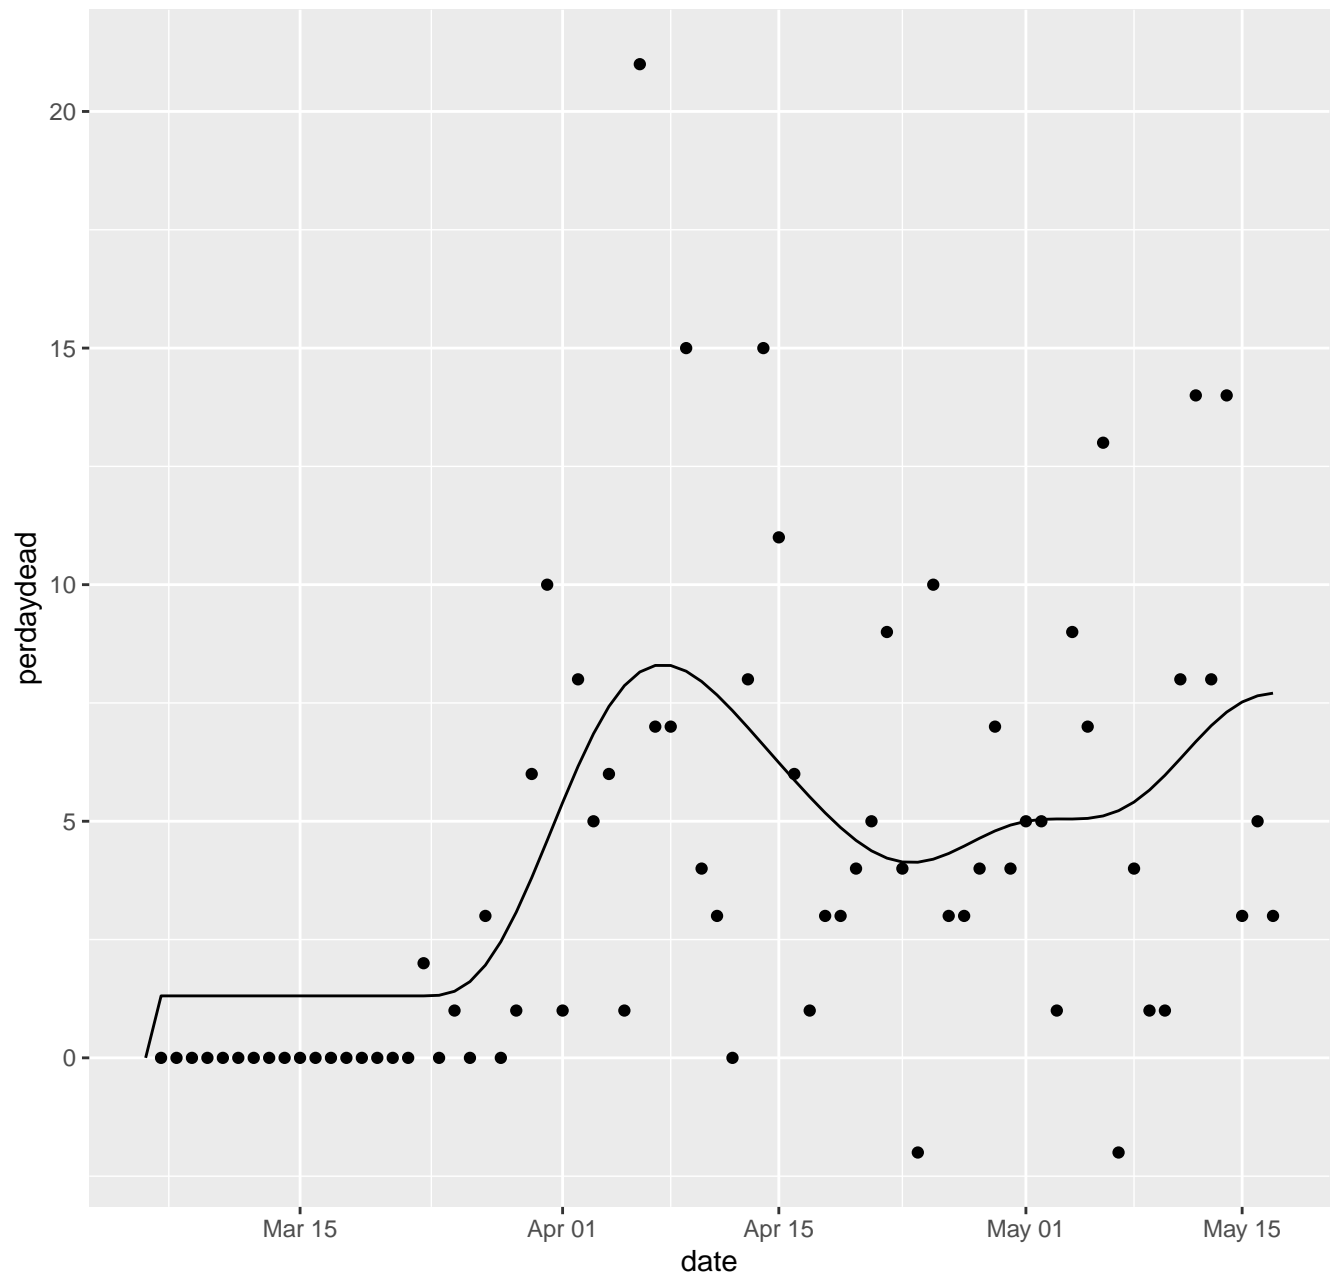

IL Dead per day

IN Dead per day

KS Dead per day

KY Dead per day

LA Dead per day

MA Dead per day

MD Dead per day

ME Dead per day

MI Dead per day

MN Dead per day

MO Dead per day

MP Dead per day

MS Dead per day

MT Dead per day

NC Dead per day

ND Dead per day

NE Dead per day

NH Dead per day

NJ Dead per day

NM Dead per day

NV Dead per day

NY Dead per day

OH Dead per day

OK Dead per day

OR Dead per day

PA Dead per day

PR Dead per day

RI Dead per day

SC Dead per day

SD Dead per day

TN Dead per day

TX Dead per day