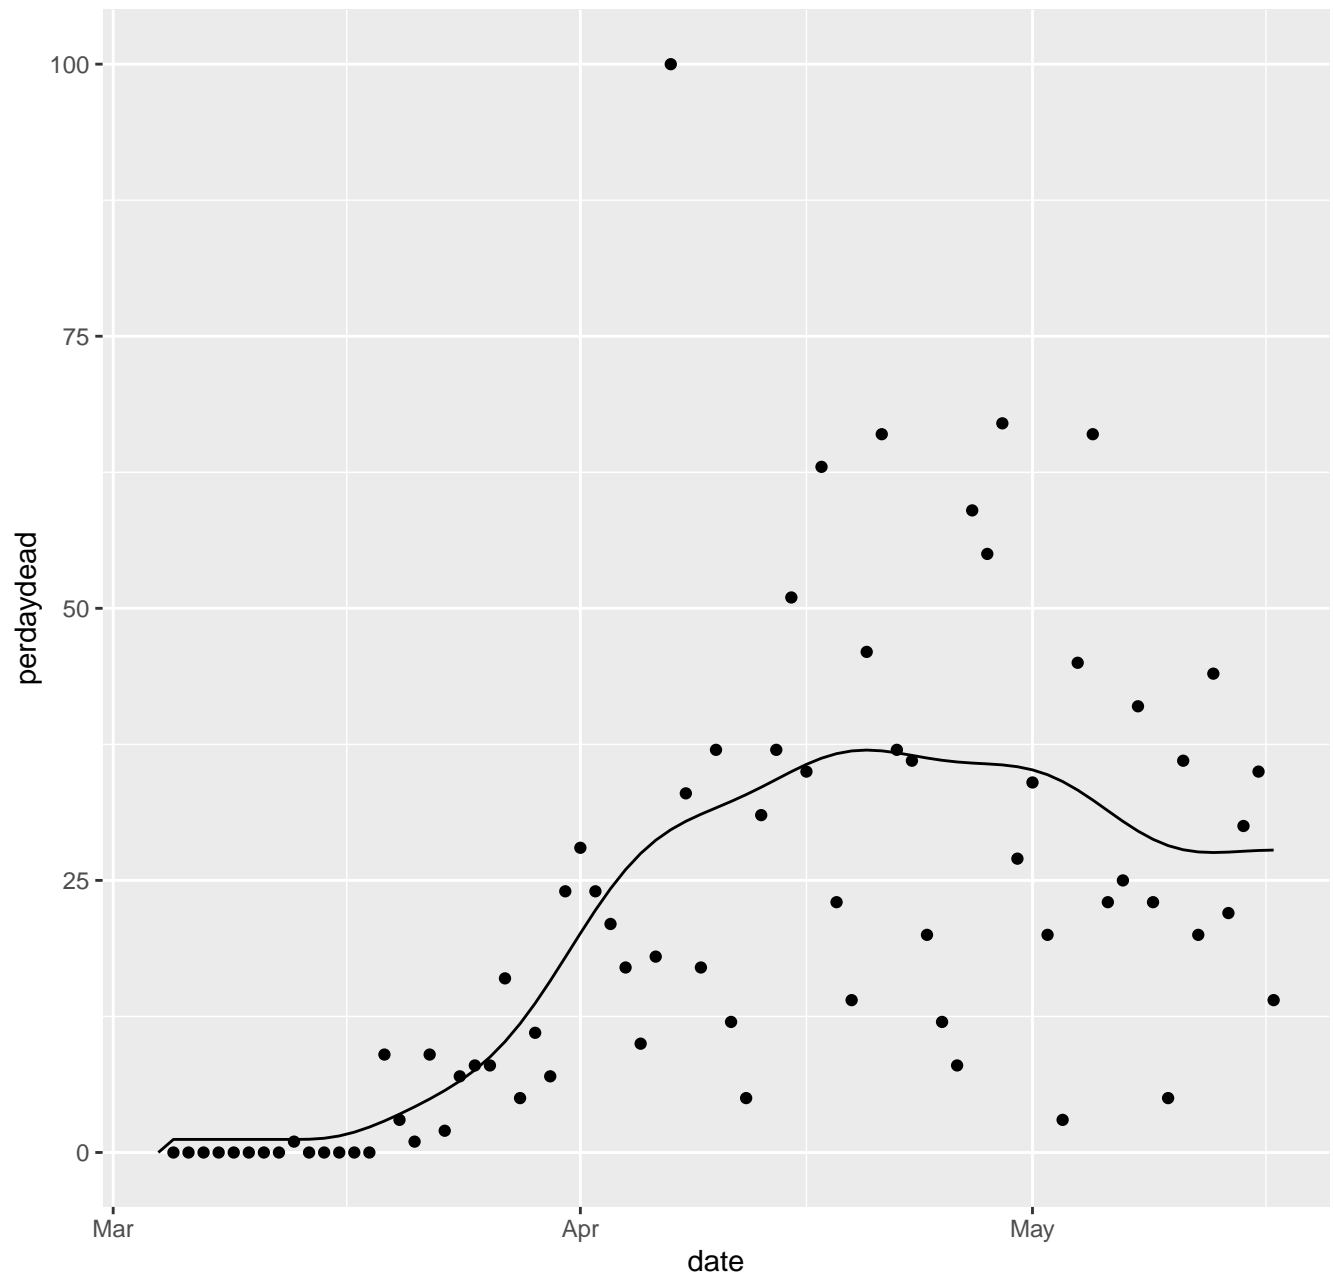

AK Dead per day

AL Dead per day

AR Dead per day

AS Dead per day

AZ Dead per day

CA Dead per day

CO Dead per day

CT Dead per day

DC Dead per day

DE Dead per day

FL Dead per day

GA Dead per day

GU Dead per day

HI Dead per day

IA Dead per day

ID Dead per day

IL Dead per day

IN Dead per day

KS Dead per day

KY Dead per day

LA Dead per day

MA Dead per day

MD Dead per day

ME Dead per day

NE Dead per day

NH Dead per day

NJ Dead per day

NM Dead per day

NV Dead per day

NY Dead per day

OH Dead per day

OK Dead per day