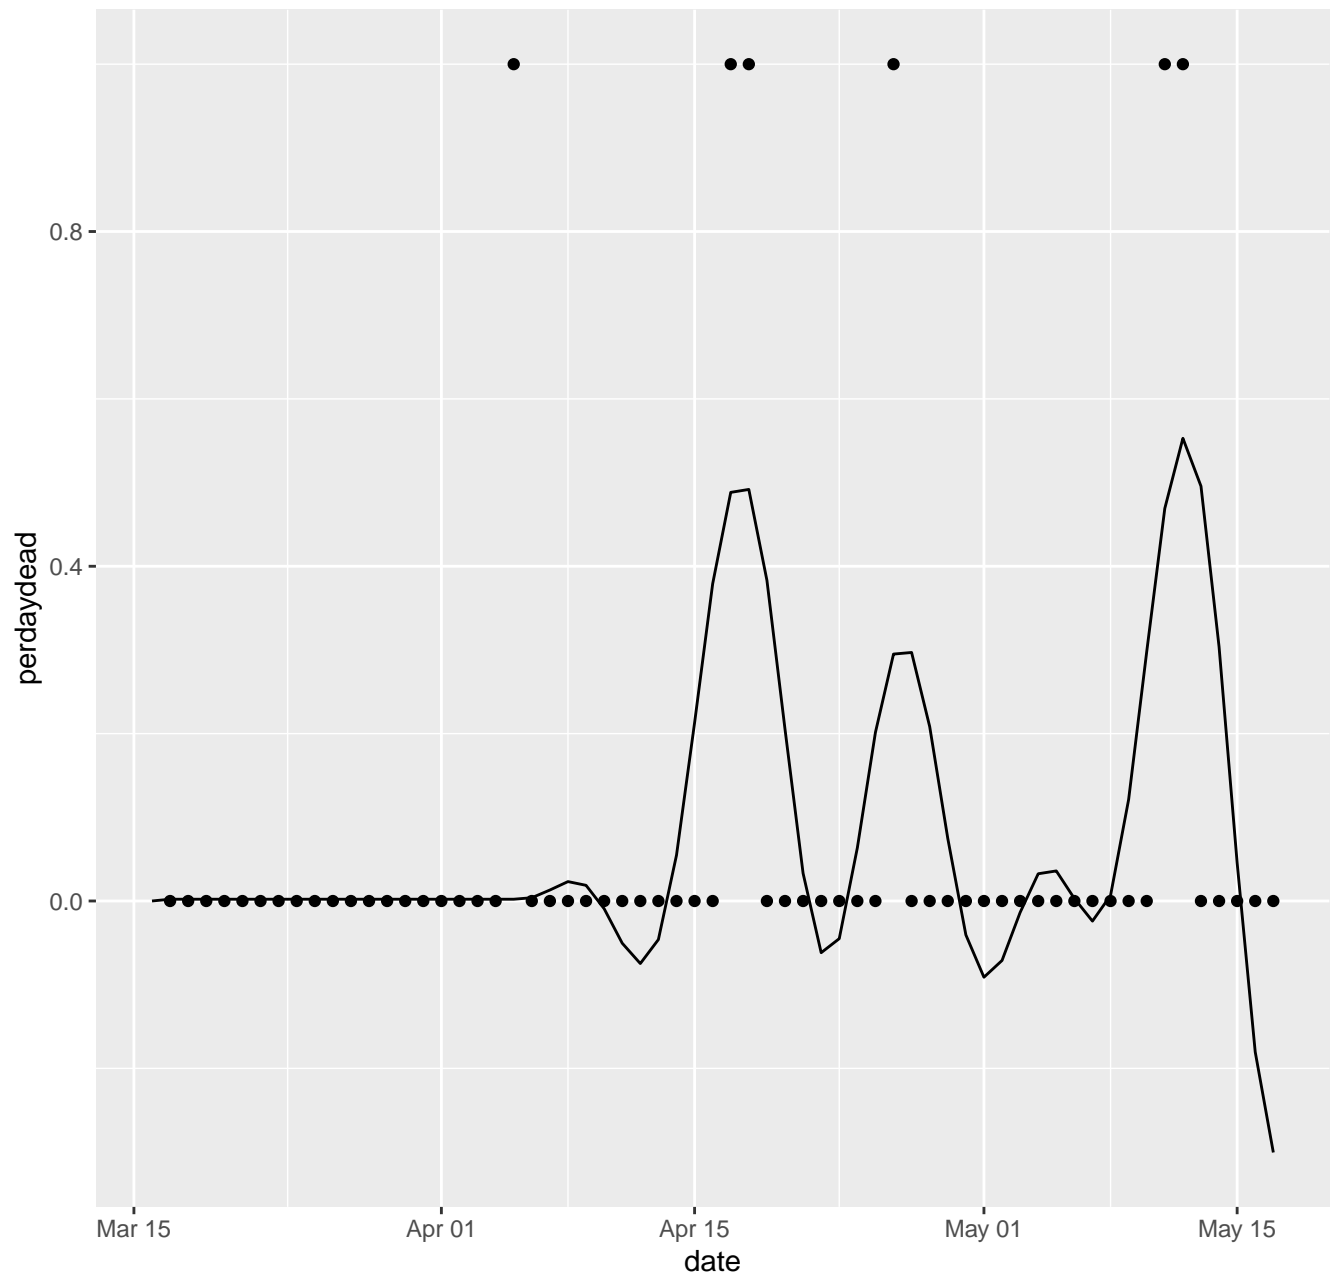

VI Dead per day