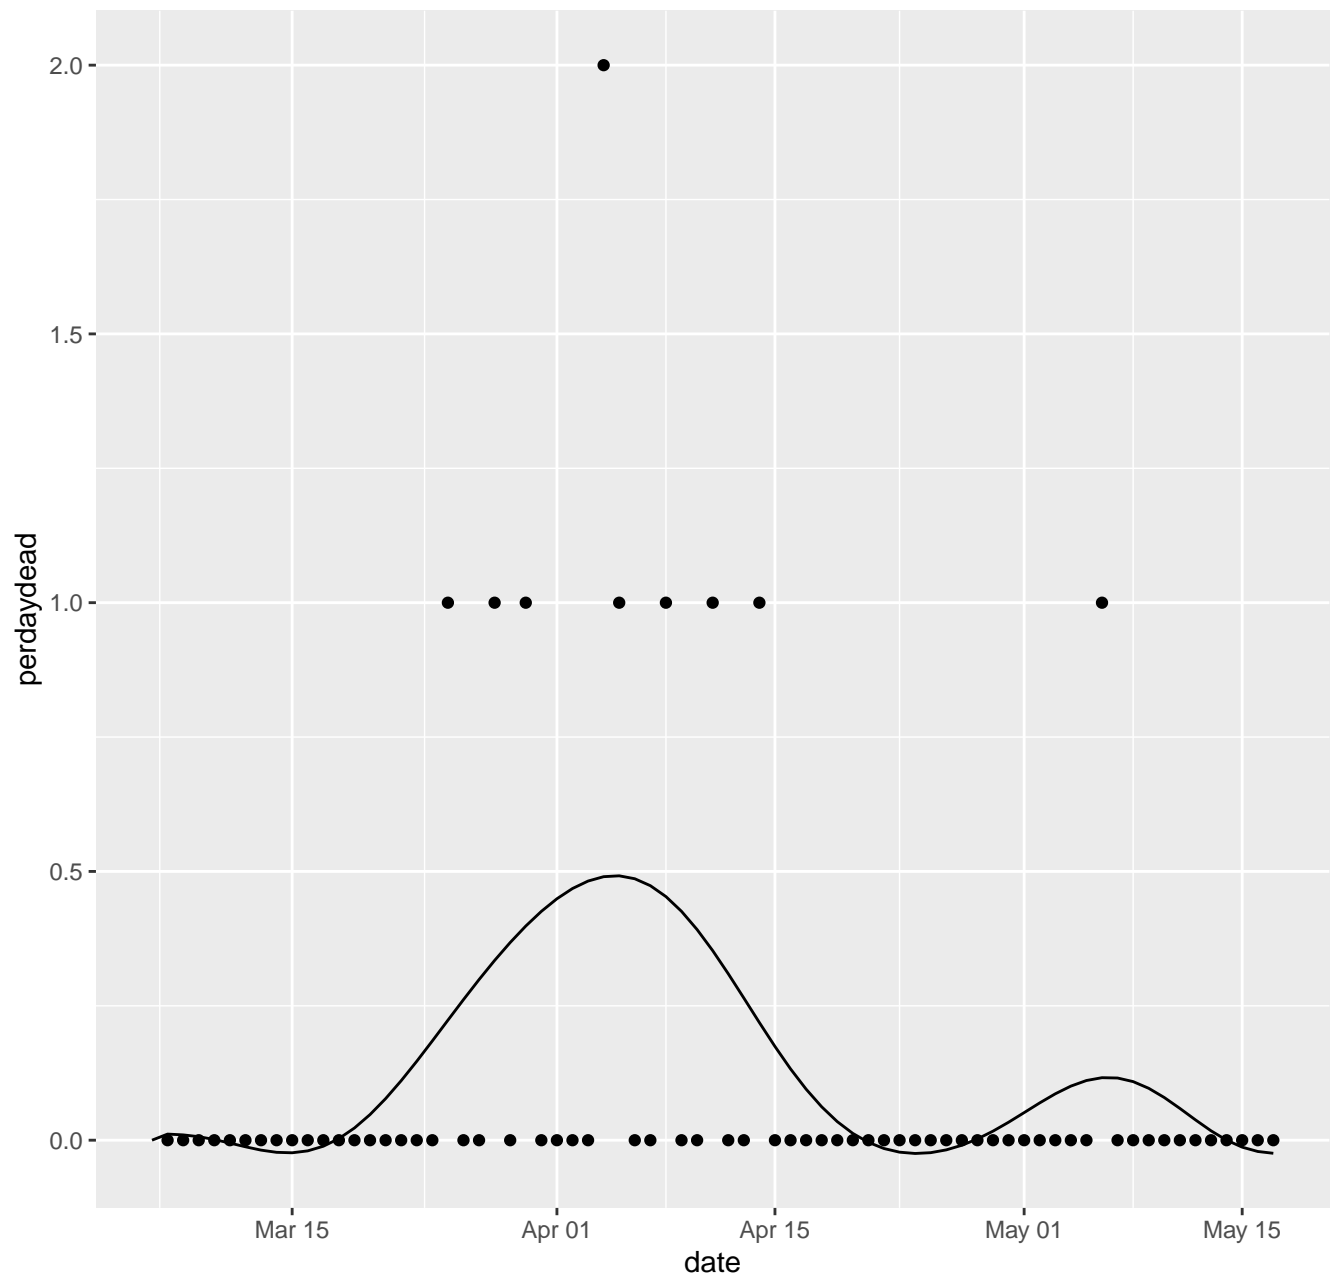

AK Dead per day

AL Dead per day

AR Dead per day

AS Dead per day

AZ Dead per day

CA Dead per day

CO Dead per day

CT Dead per day

IL Dead per day

IN Dead per day

KS Dead per day

KY Dead per day

LA Dead per day

MA Dead per day

MD Dead per day

ME Dead per day

NE Dead per day

NH Dead per day

NJ Dead per day

NM Dead per day

NV Dead per day

NY Dead per day

OH Dead per day

OK Dead per day

OR Dead per day

PA Dead per day

PR Dead per day

RI Dead per day

SC Dead per day

SD Dead per day

TN Dead per day

TX Dead per day