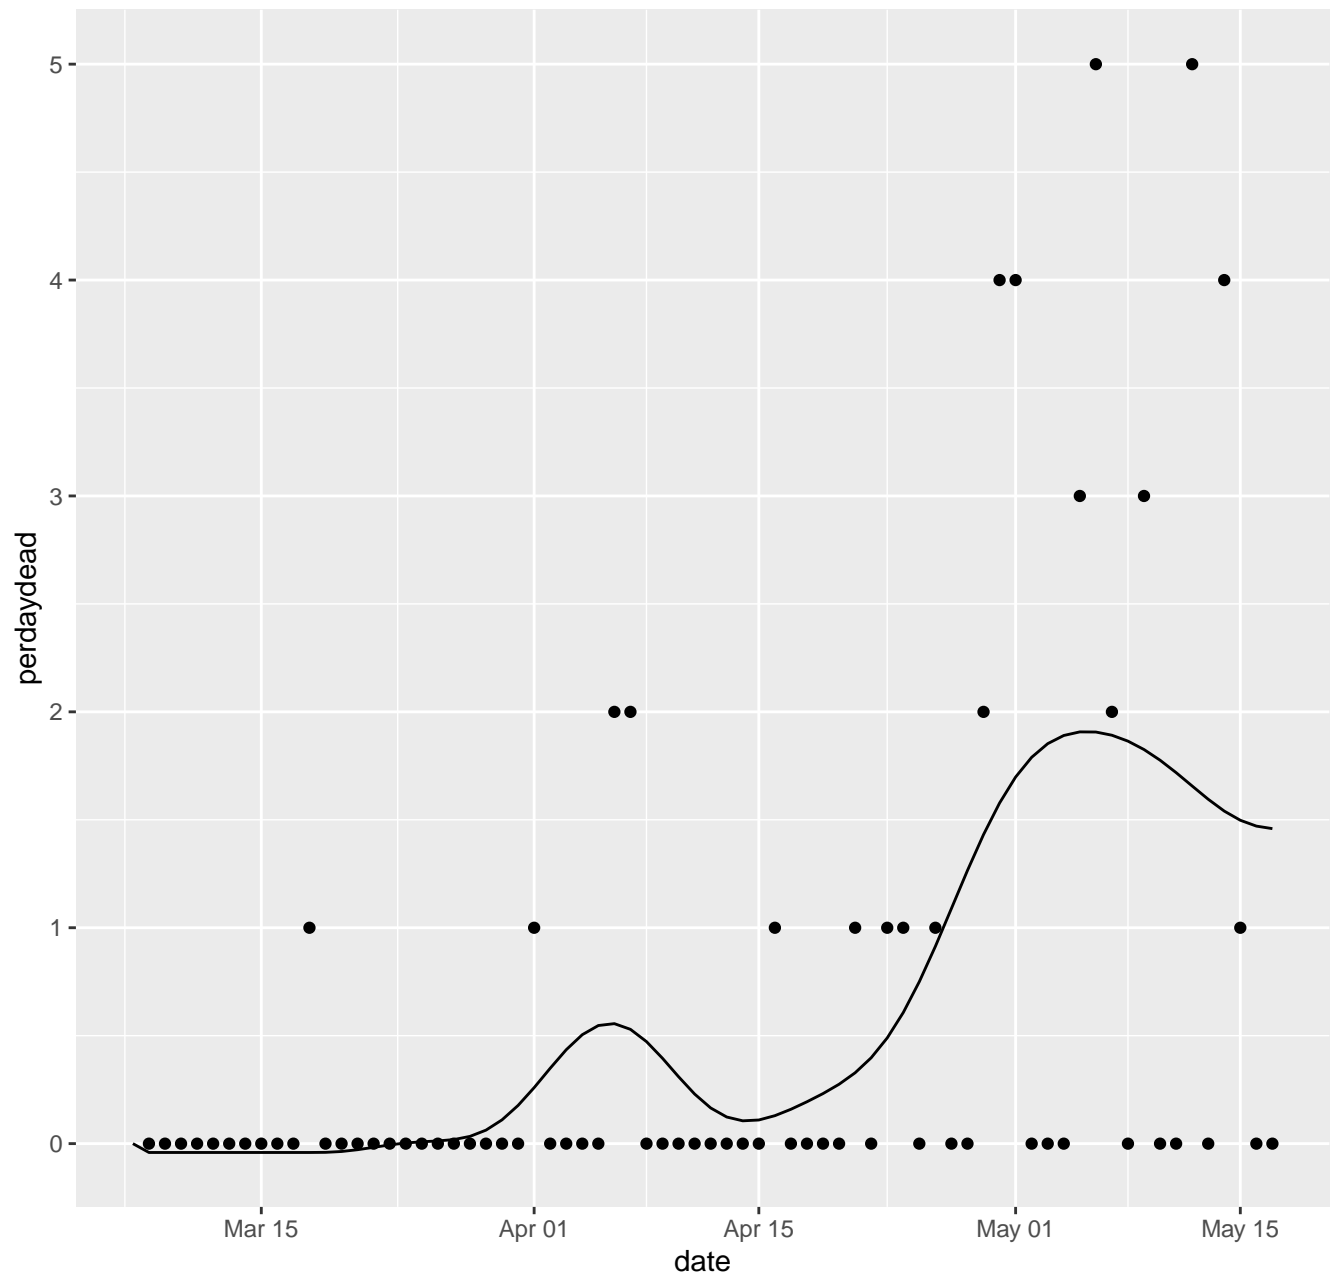

IL Dead per day

IN Dead per day

KS Dead per day

KY Dead per day

LA Dead per day

MA Dead per day

MD Dead per day

ME Dead per day

MI Dead per day

MN Dead per day

MO Dead per day

MP Dead per day

MS Dead per day

MT Dead per day

NC Dead per day

ND Dead per day

NE Dead per day

NH Dead per day

NJ Dead per day

NM Dead per day

NV Dead per day

NY Dead per day

OH Dead per day

OK Dead per day

OR Dead per day

PA Dead per day

PR Dead per day

RI Dead per day

SC Dead per day

SD Dead per day

TN Dead per day

TX Dead per day