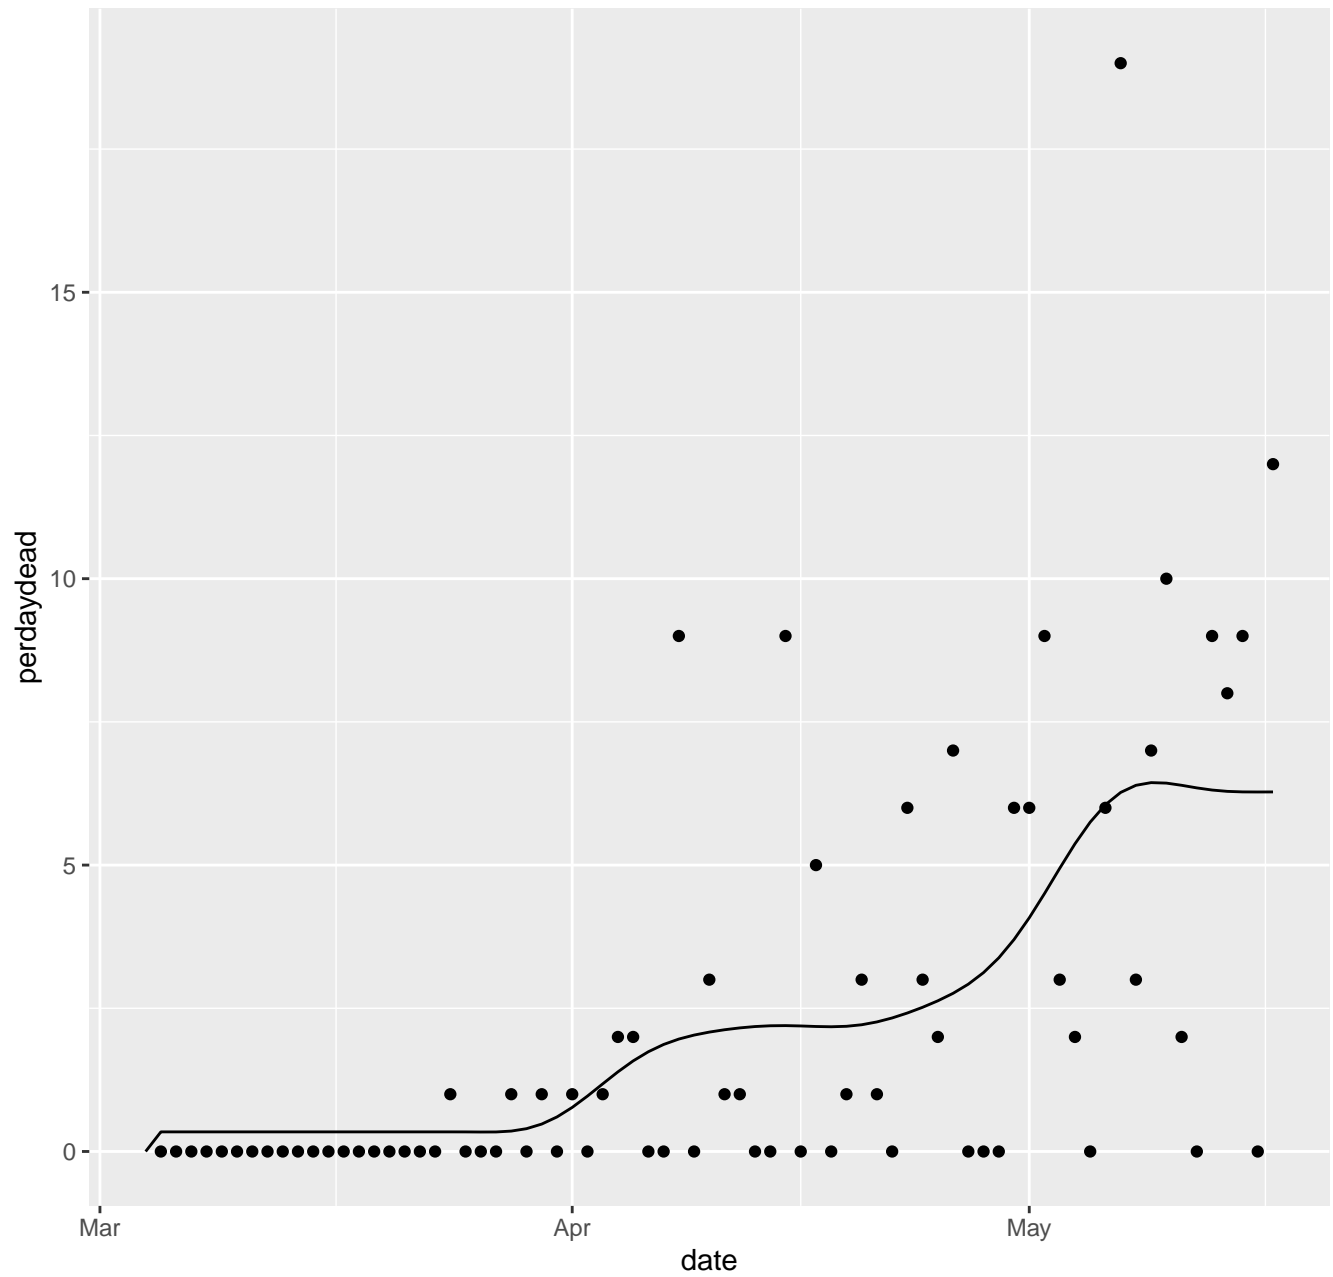

IL Dead per day

IN Dead per day

KS Dead per day

KY Dead per day

LA Dead per day

MA Dead per day

MD Dead per day

ME Dead per day

MI Dead per day

MN Dead per day

MO Dead per day

MP Dead per day

MS Dead per day

MT Dead per day

NC Dead per day

ND Dead per day

NE Dead per day

NH Dead per day

NJ Dead per day

NM Dead per day

NV Dead per day

NY Dead per day

OH Dead per day

OK Dead per day

OR Dead per day

PA Dead per day

PR Dead per day

RI Dead per day

SC Dead per day

SD Dead per day

TN Dead per day

TX Dead per day