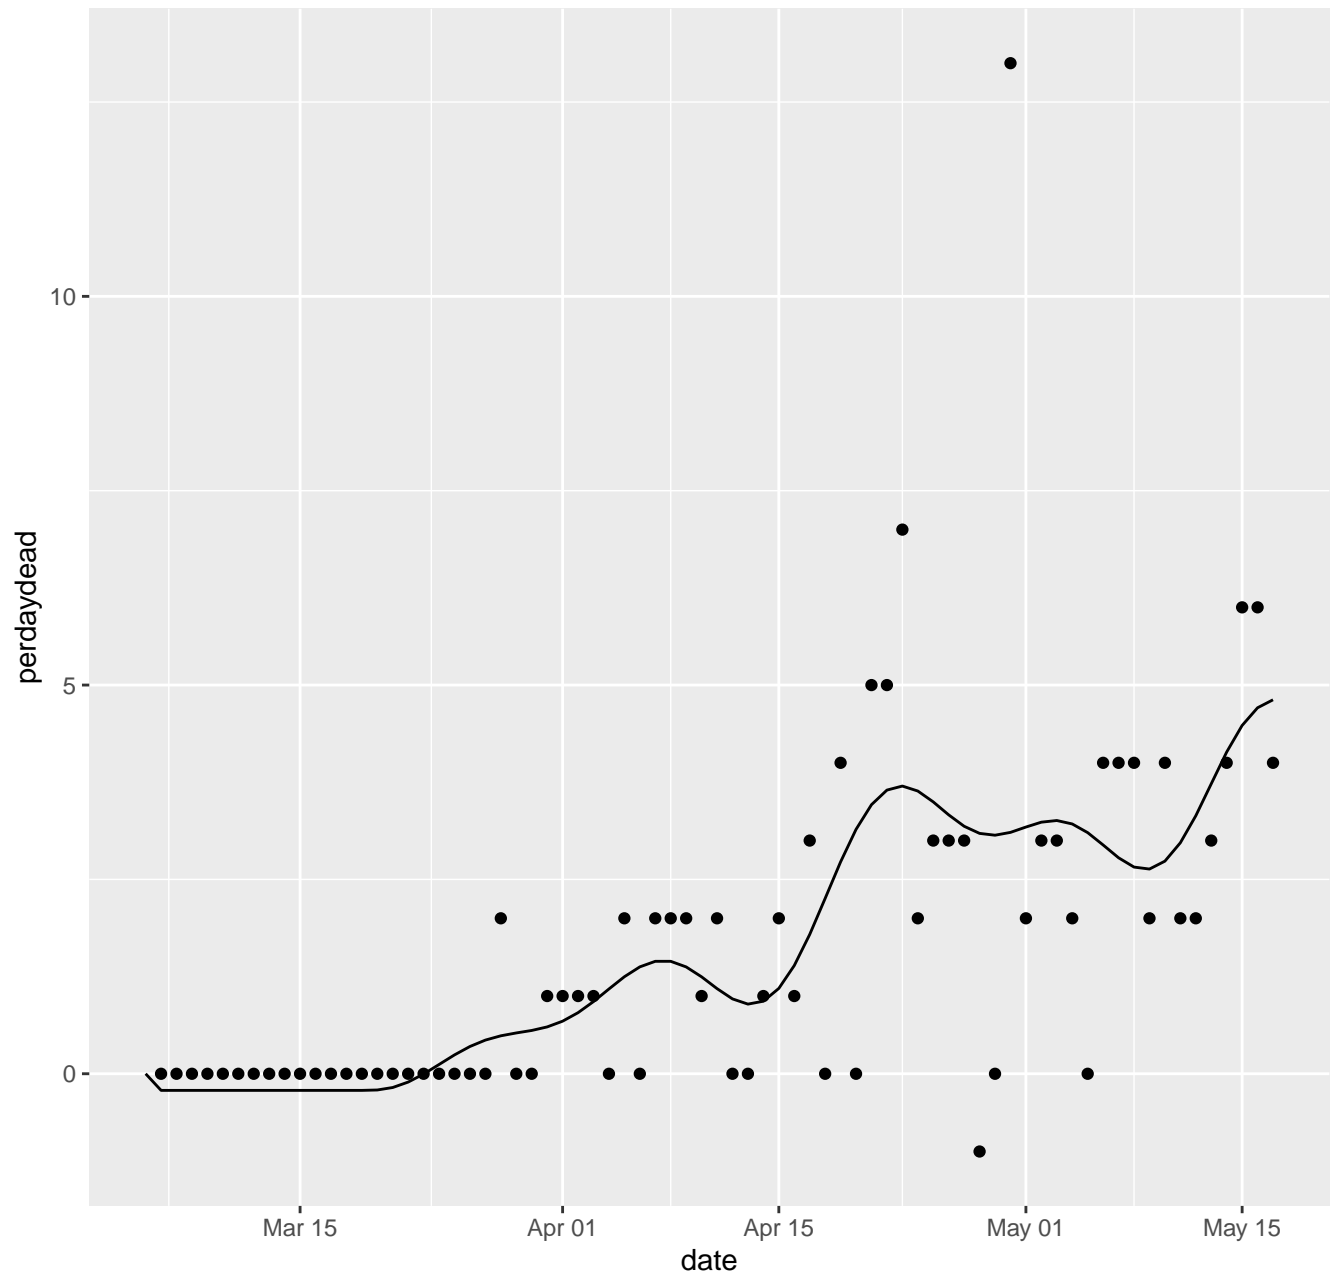

IL Dead per day

IN Dead per day

KS Dead per day

KY Dead per day

LA Dead per day

MA Dead per day

MD Dead per day

ME Dead per day

MI Dead per day

MN Dead per day

MO Dead per day

MP Dead per day

MS Dead per day

MT Dead per day

NC Dead per day

ND Dead per day

NE Dead per day

NH Dead per day

NJ Dead per day

NM Dead per day

NV Dead per day

NY Dead per day

OH Dead per day

OK Dead per day

OR Dead per day

PA Dead per day

PR Dead per day

RI Dead per day

SC Dead per day

SD Dead per day

TN Dead per day

TX Dead per day