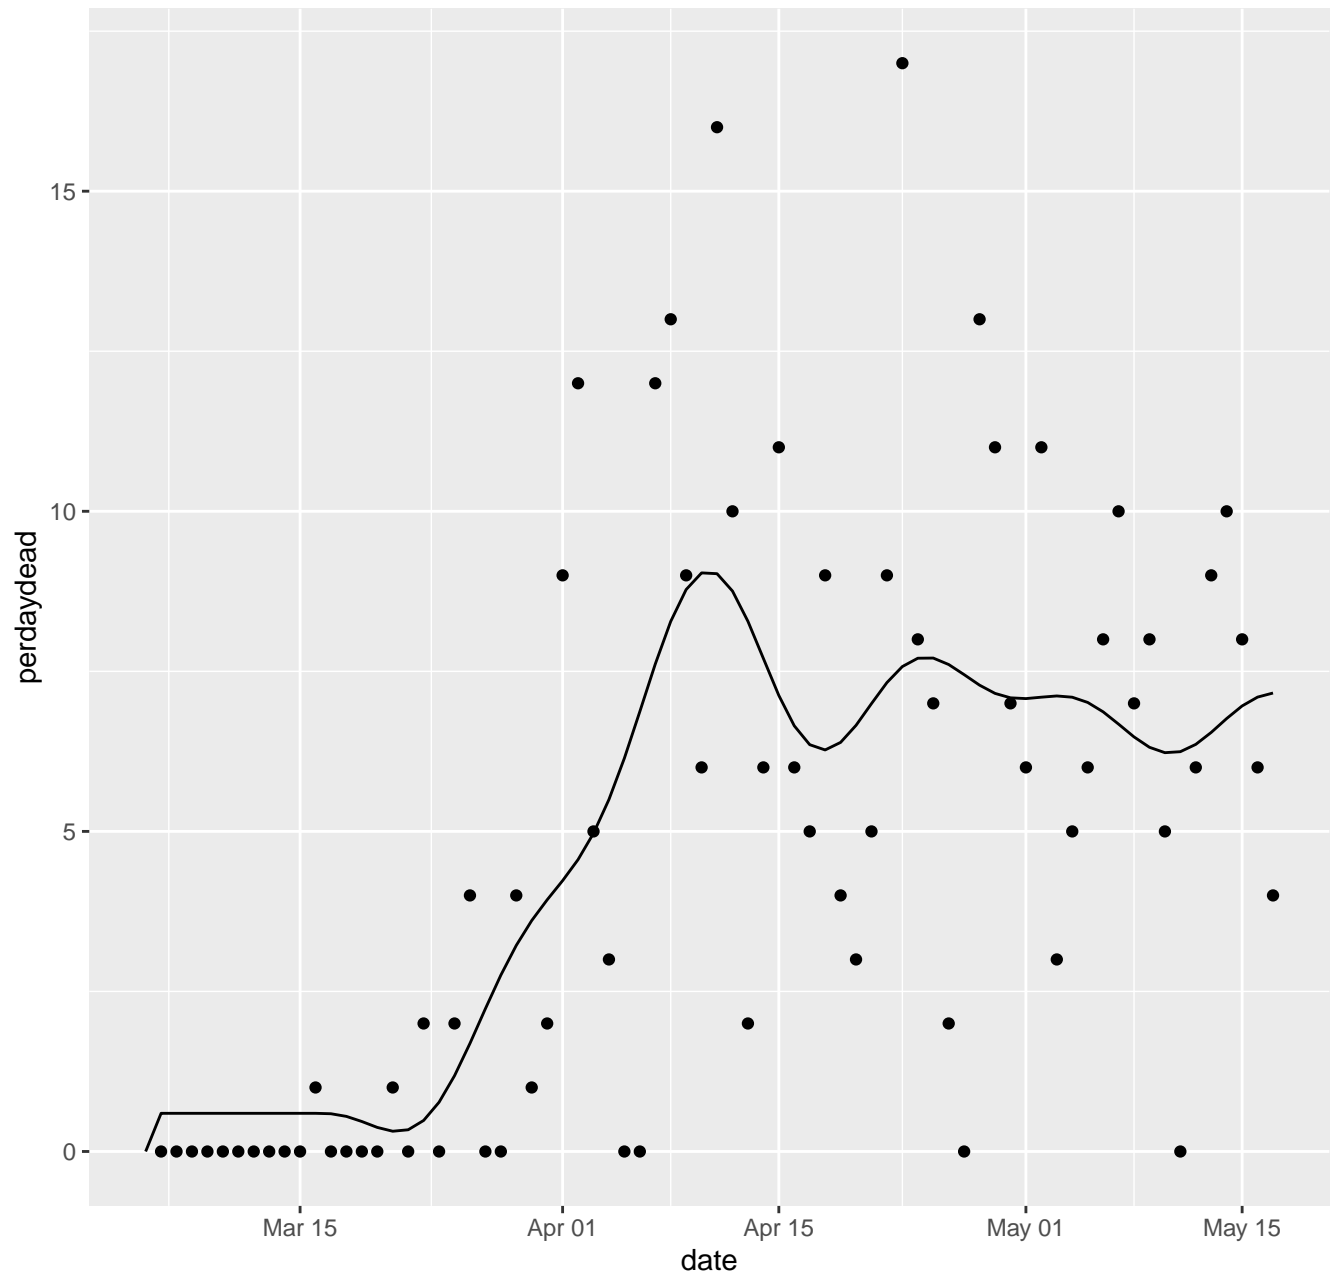

IL Dead per day

IN Dead per day

KS Dead per day

KY Dead per day

LA Dead per day

MA Dead per day

MD Dead per day

ME Dead per day

MI Dead per day

MN Dead per day

MO Dead per day

MP Dead per day

MS Dead per day

MT Dead per day

NC Dead per day

ND Dead per day

NE Dead per day

NH Dead per day

NJ Dead per day

NM Dead per day

NV Dead per day

NY Dead per day

OH Dead per day

OK Dead per day

OR Dead per day

PA Dead per day

PR Dead per day

RI Dead per day

SC Dead per day

SD Dead per day

TN Dead per day

TX Dead per day