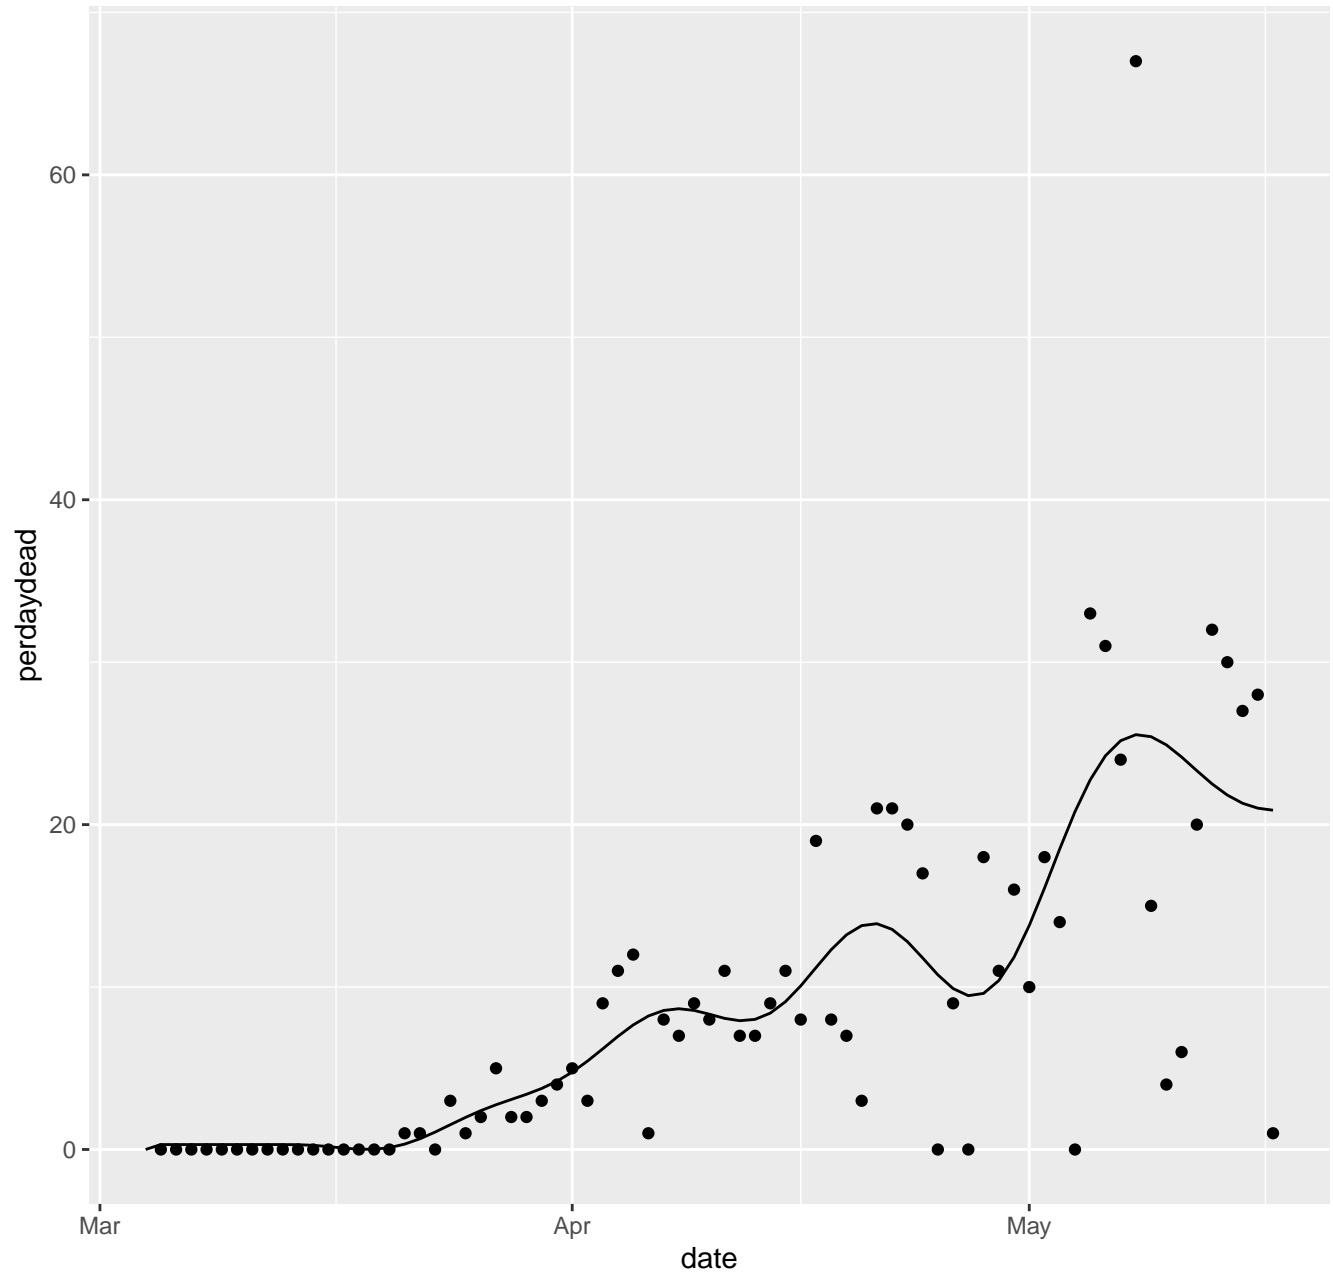

AK Dead per day

AL Dead per day

AR Dead per day

AS Dead per day

AZ Dead per day

CA Dead per day

CO Dead per day

CT Dead per day

IL Dead per day

IN Dead per day

KS Dead per day

KY Dead per day

LA Dead per day

MA Dead per day

MD Dead per day

ME Dead per day

NE Dead per day

NH Dead per day

NJ Dead per day

NM Dead per day

NV Dead per day

NY Dead per day

OH Dead per day

OK Dead per day

OR Dead per day

PA Dead per day

PR Dead per day

RI Dead per day

SC Dead per day

SD Dead per day

TN Dead per day

TX Dead per day