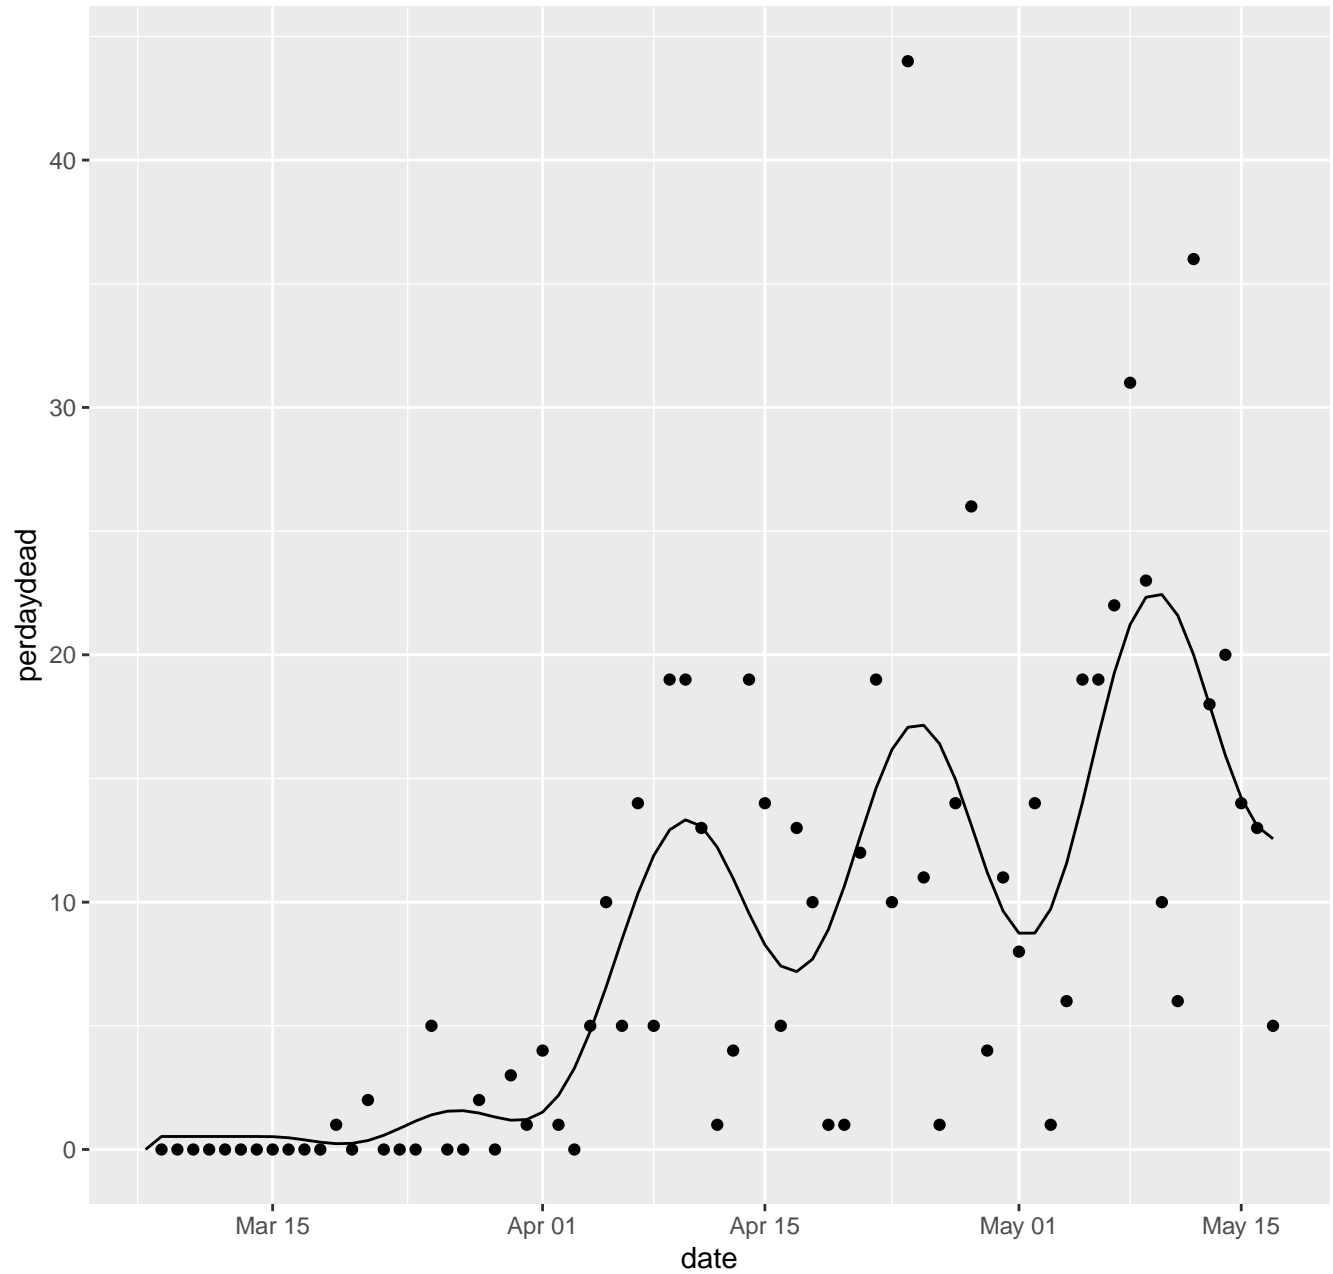

AK Dead per day

AL Dead per day

AR Dead per day

AS Dead per day

AZ Dead per day

CA Dead per day

CO Dead per day

CT Dead per day

IL Dead per day

IN Dead per day

KS Dead per day

KY Dead per day

LA Dead per day

MA Dead per day

MD Dead per day

ME Dead per day

MI Dead per day

MN Dead per day

MO Dead per day

MP Dead per day

MS Dead per day

MT Dead per day

NC Dead per day

ND Dead per day

NE Dead per day

NH Dead per day

NJ Dead per day

NM Dead per day

NV Dead per day

NY Dead per day

OH Dead per day

OK Dead per day