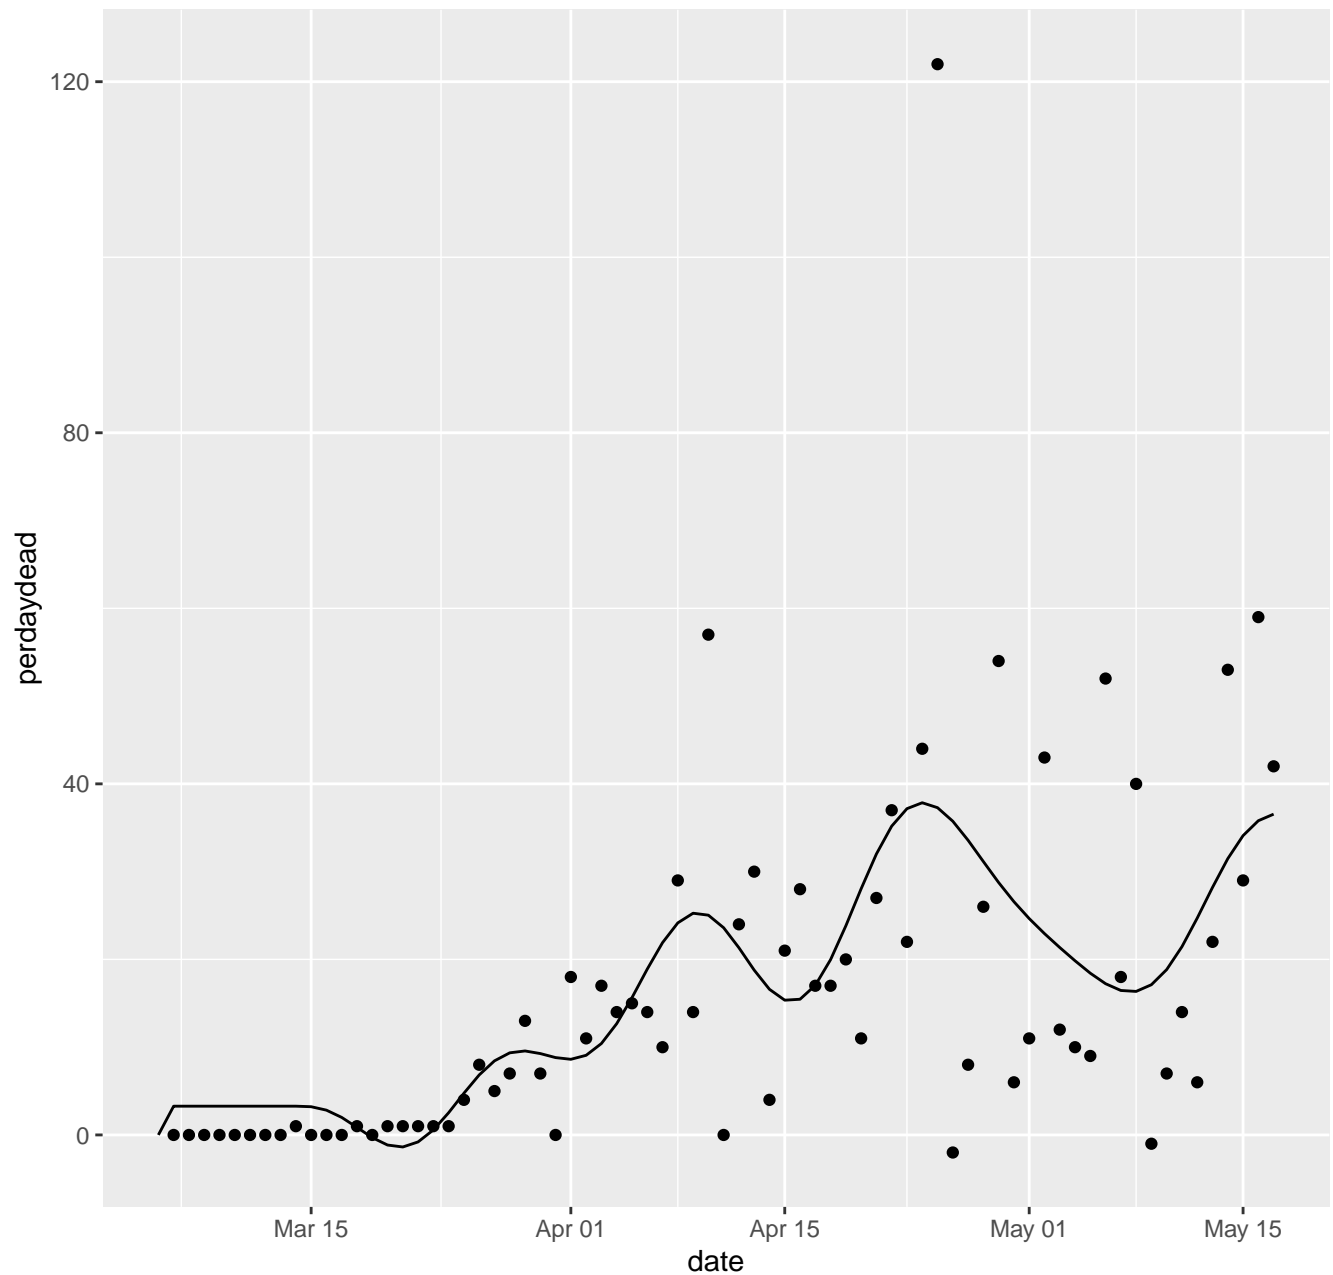

AK Dead per day

AL Dead per day

AR Dead per day

AS Dead per day

AZ Dead per day

CA Dead per day

CO Dead per day

CT Dead per day

IL Dead per day

IN Dead per day

KS Dead per day

KY Dead per day

LA Dead per day

MA Dead per day

MD Dead per day

ME Dead per day

NE Dead per day

NH Dead per day

NJ Dead per day

NM Dead per day

NV Dead per day

NY Dead per day

OH Dead per day

OK Dead per day

OR Dead per day

PA Dead per day

PR Dead per day

RI Dead per day

SC Dead per day

SD Dead per day

TN Dead per day

TX Dead per day