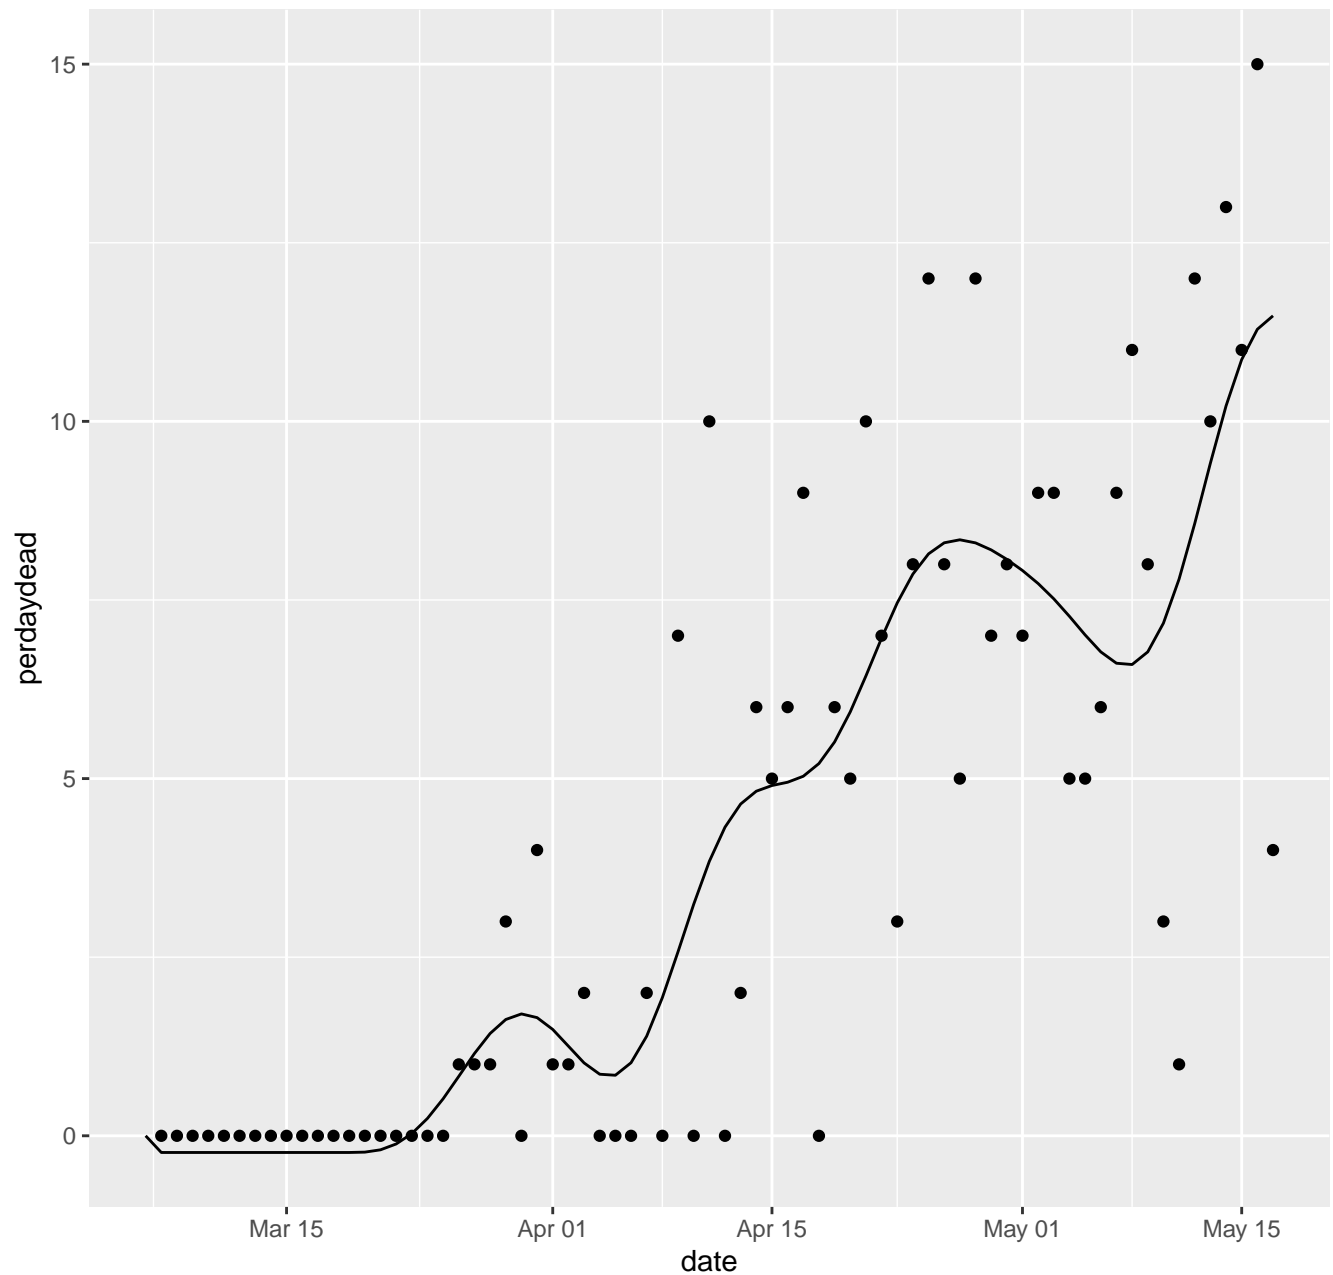

AK Dead per day

AL Dead per day

AR Dead per day

AS Dead per day

AZ Dead per day

CA Dead per day

CO Dead per day

CT Dead per day

DC Dead per day

DE Dead per day

FL Dead per day

GA Dead per day

GU Dead per day

HI Dead per day

IA Dead per day

ID Dead per day

IL Dead per day

IN Dead per day

KS Dead per day

KY Dead per day

LA Dead per day

MA Dead per day

MD Dead per day

ME Dead per day

NE Dead per day

NH Dead per day

NJ Dead per day

NM Dead per day

NV Dead per day

NY Dead per day

OH Dead per day

OK Dead per day