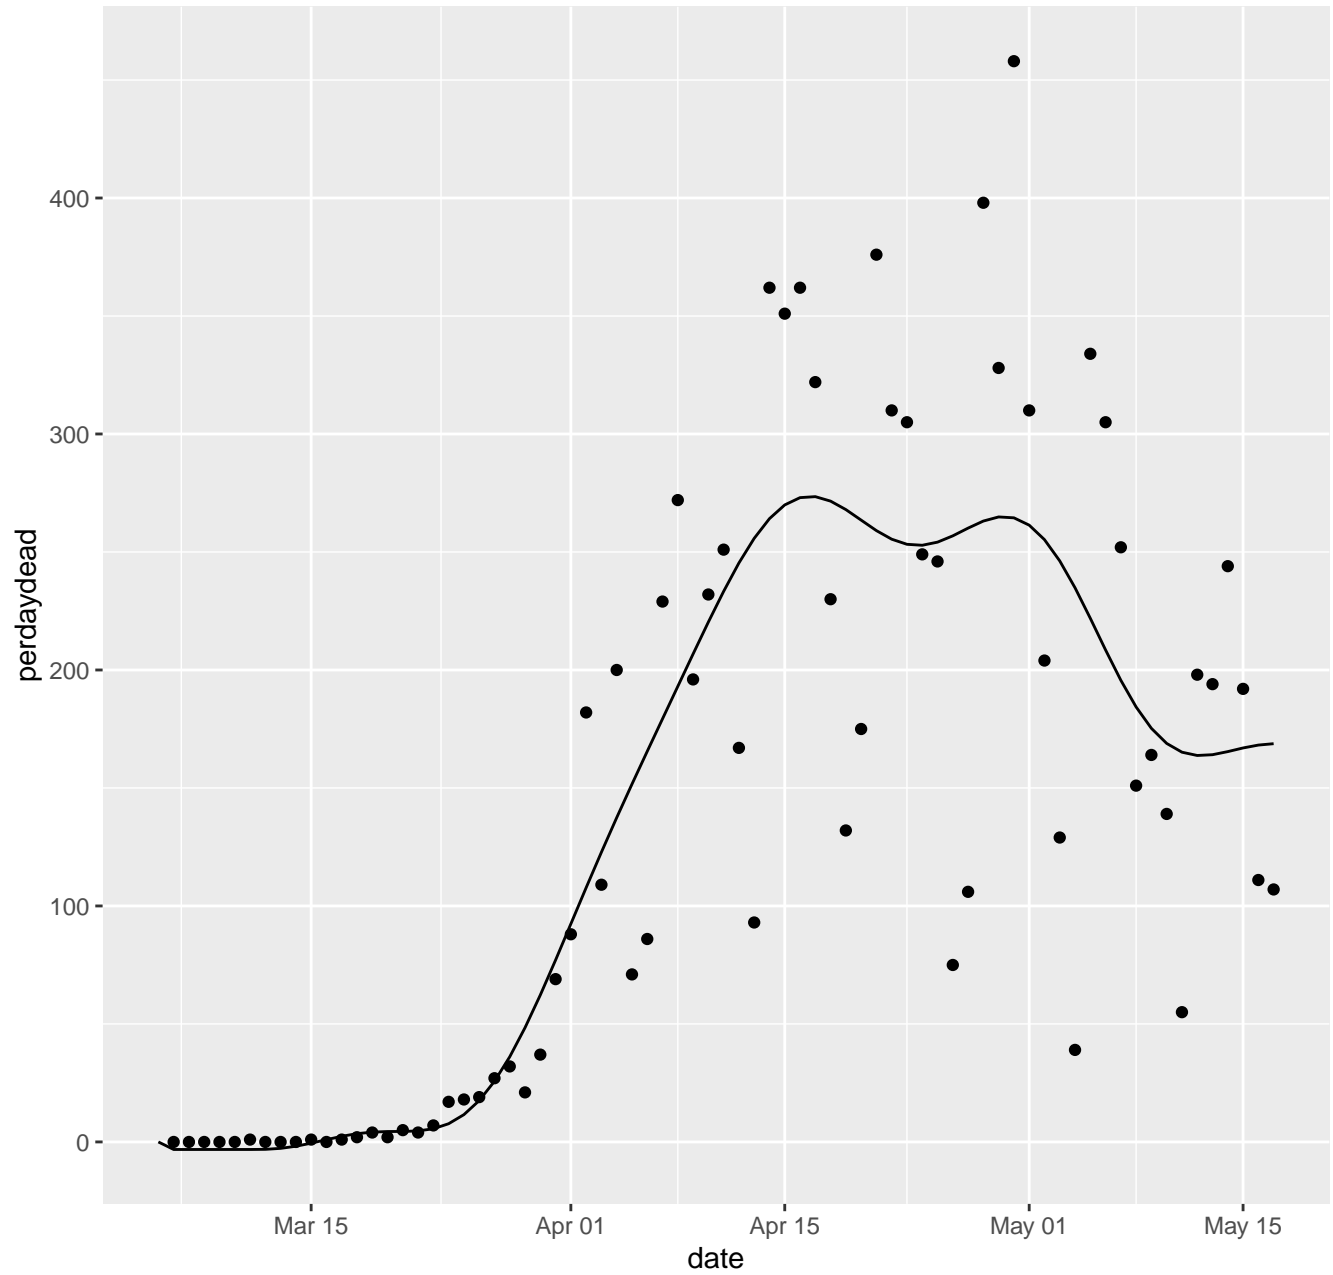

IL Dead per day

IN Dead per day

KS Dead per day

KY Dead per day

LA Dead per day

MA Dead per day

MD Dead per day

ME Dead per day

MI Dead per day

MN Dead per day

MO Dead per day

MP Dead per day

MS Dead per day

MT Dead per day

NC Dead per day

ND Dead per day

NE Dead per day

NH Dead per day

NJ Dead per day

NM Dead per day

NV Dead per day

NY Dead per day

OH Dead per day

OK Dead per day

OR Dead per day

PA Dead per day

PR Dead per day

RI Dead per day

SC Dead per day

SD Dead per day

TN Dead per day

TX Dead per day