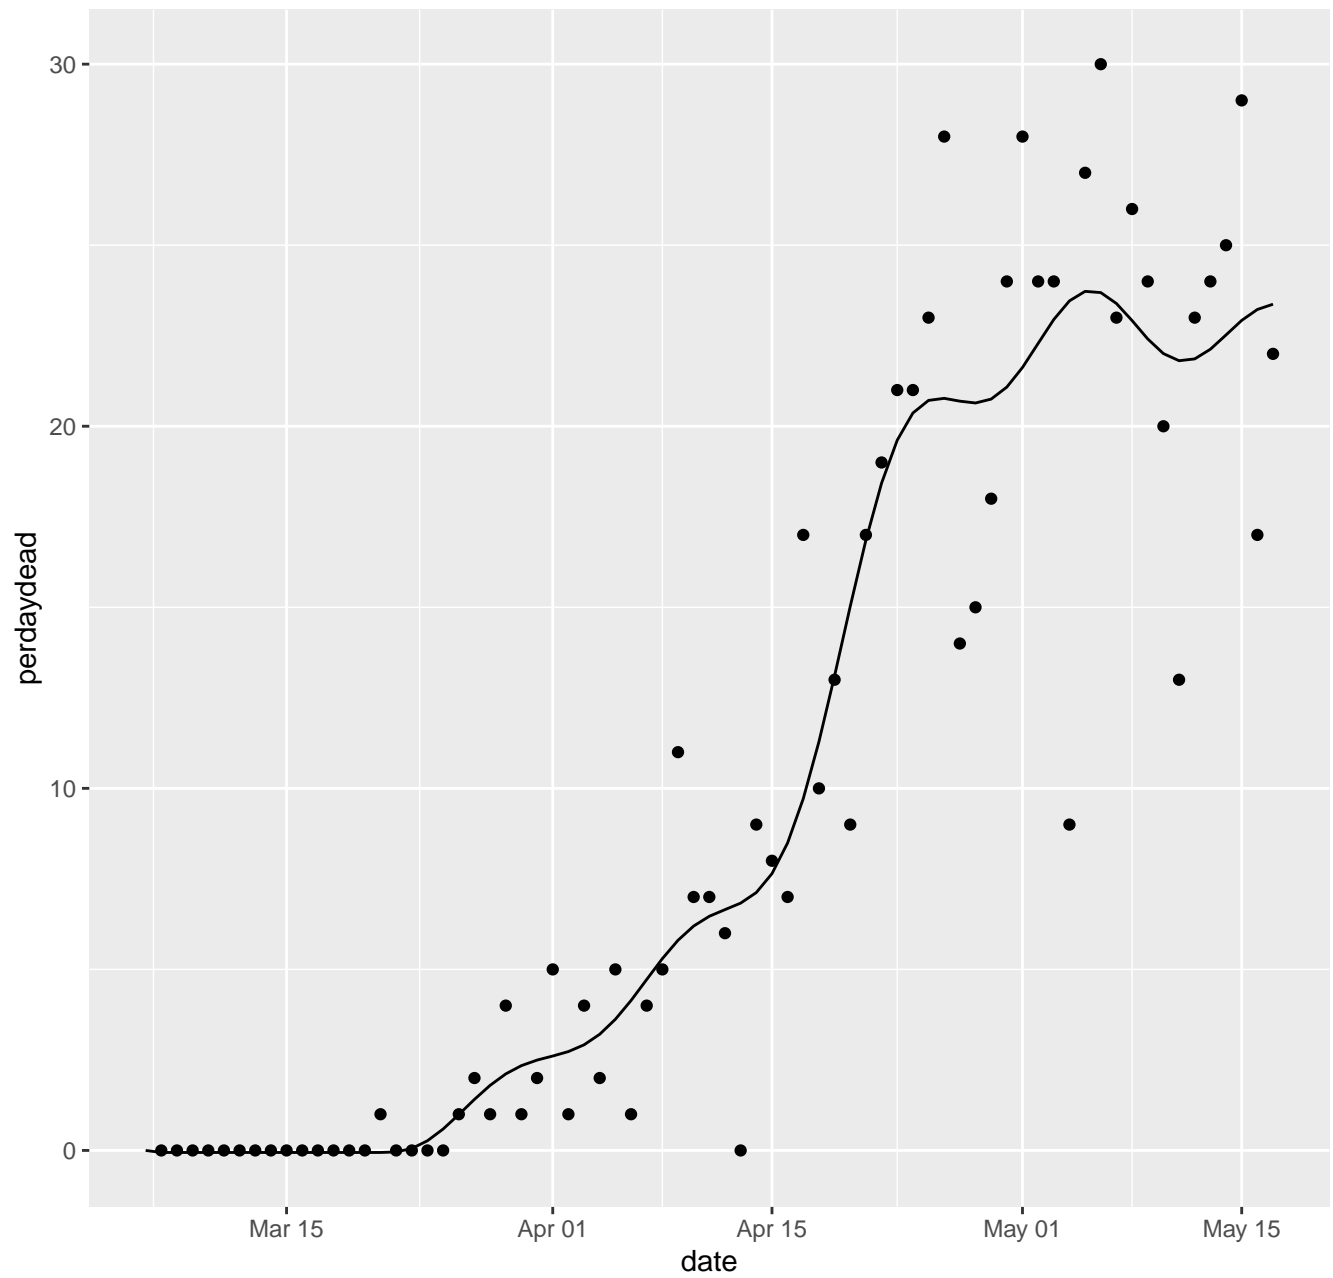

AK Dead per day

AL Dead per day

AR Dead per day

AS Dead per day

AZ Dead per day

CA Dead per day

CO Dead per day

CT Dead per day

IL Dead per day

IN Dead per day

KS Dead per day

KY Dead per day

LA Dead per day

MA Dead per day

MD Dead per day

ME Dead per day

MI Dead per day

MN Dead per day

MO Dead per day

MP Dead per day

MS Dead per day

MT Dead per day

NC Dead per day

ND Dead per day

NE Dead per day

NH Dead per day

NJ Dead per day

NM Dead per day

NV Dead per day

NY Dead per day

OH Dead per day

OK Dead per day