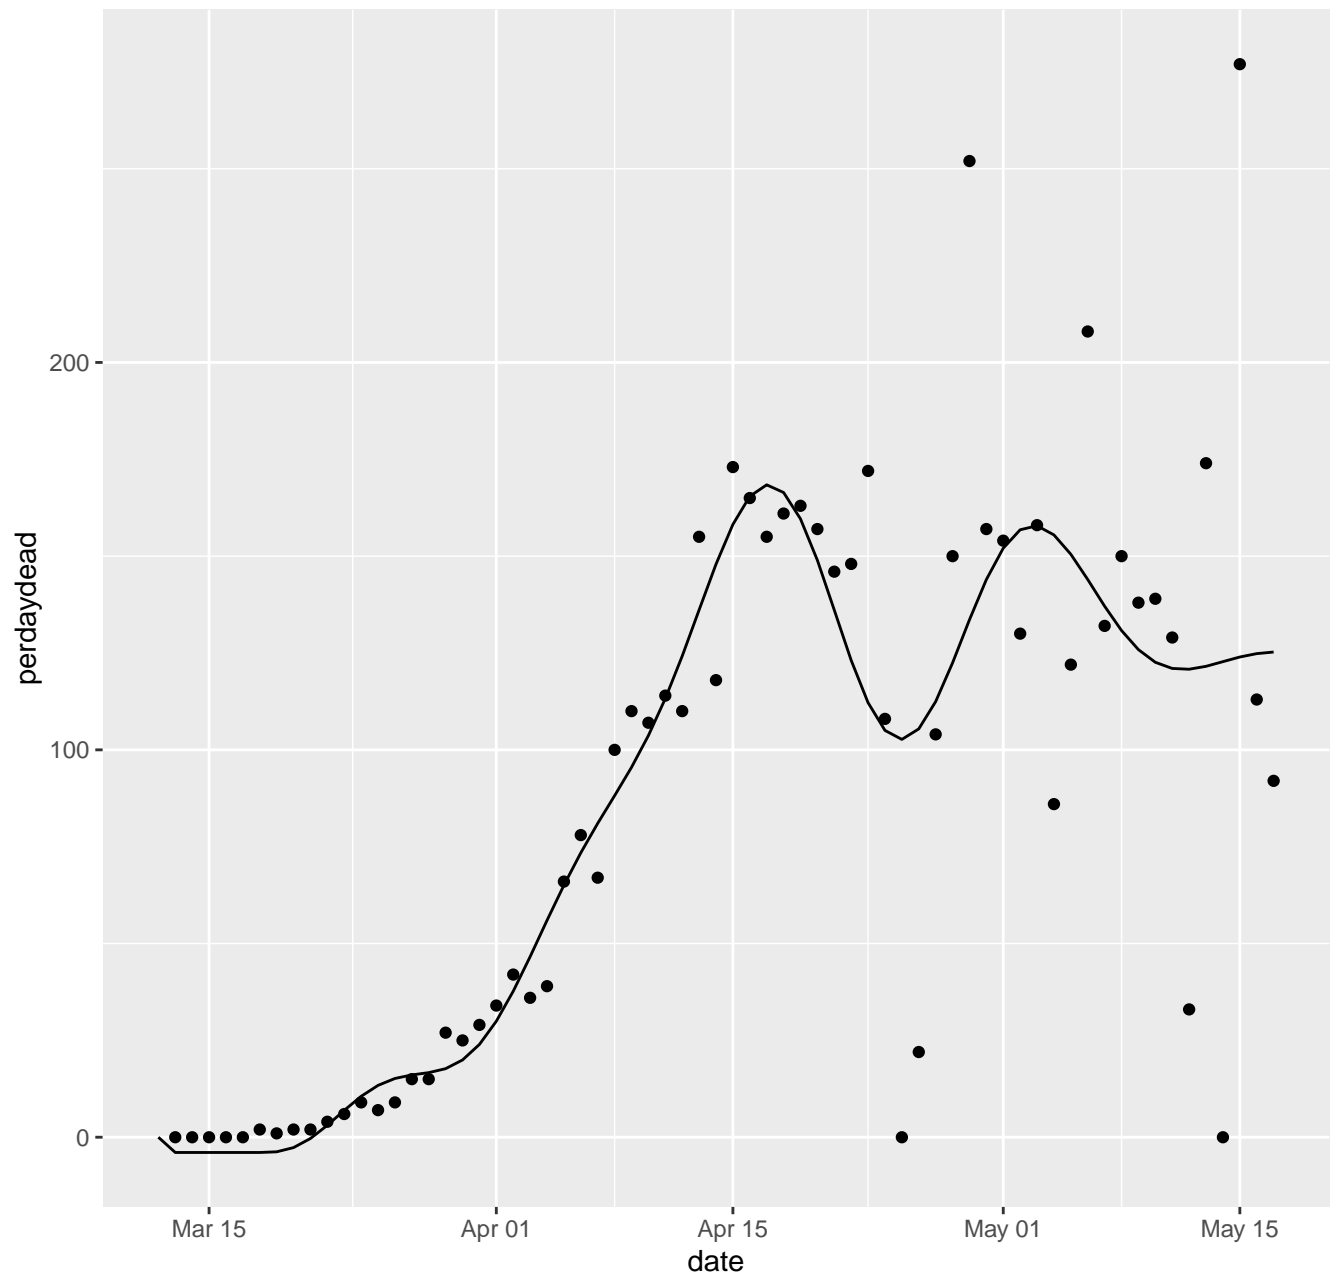

AK Dead per day

AL Dead per day

AR Dead per day

AS Dead per day

AZ Dead per day

CA Dead per day

CO Dead per day

CT Dead per day

IL Dead per day

IN Dead per day

KS Dead per day

KY Dead per day

LA Dead per day

MA Dead per day

MD Dead per day

ME Dead per day

MI Dead per day

MN Dead per day

MO Dead per day

MP Dead per day

MS Dead per day

MT Dead per day

NC Dead per day

ND Dead per day

NE Dead per day

NH Dead per day

NJ Dead per day

NM Dead per day

NV Dead per day

NY Dead per day

OH Dead per day

OK Dead per day