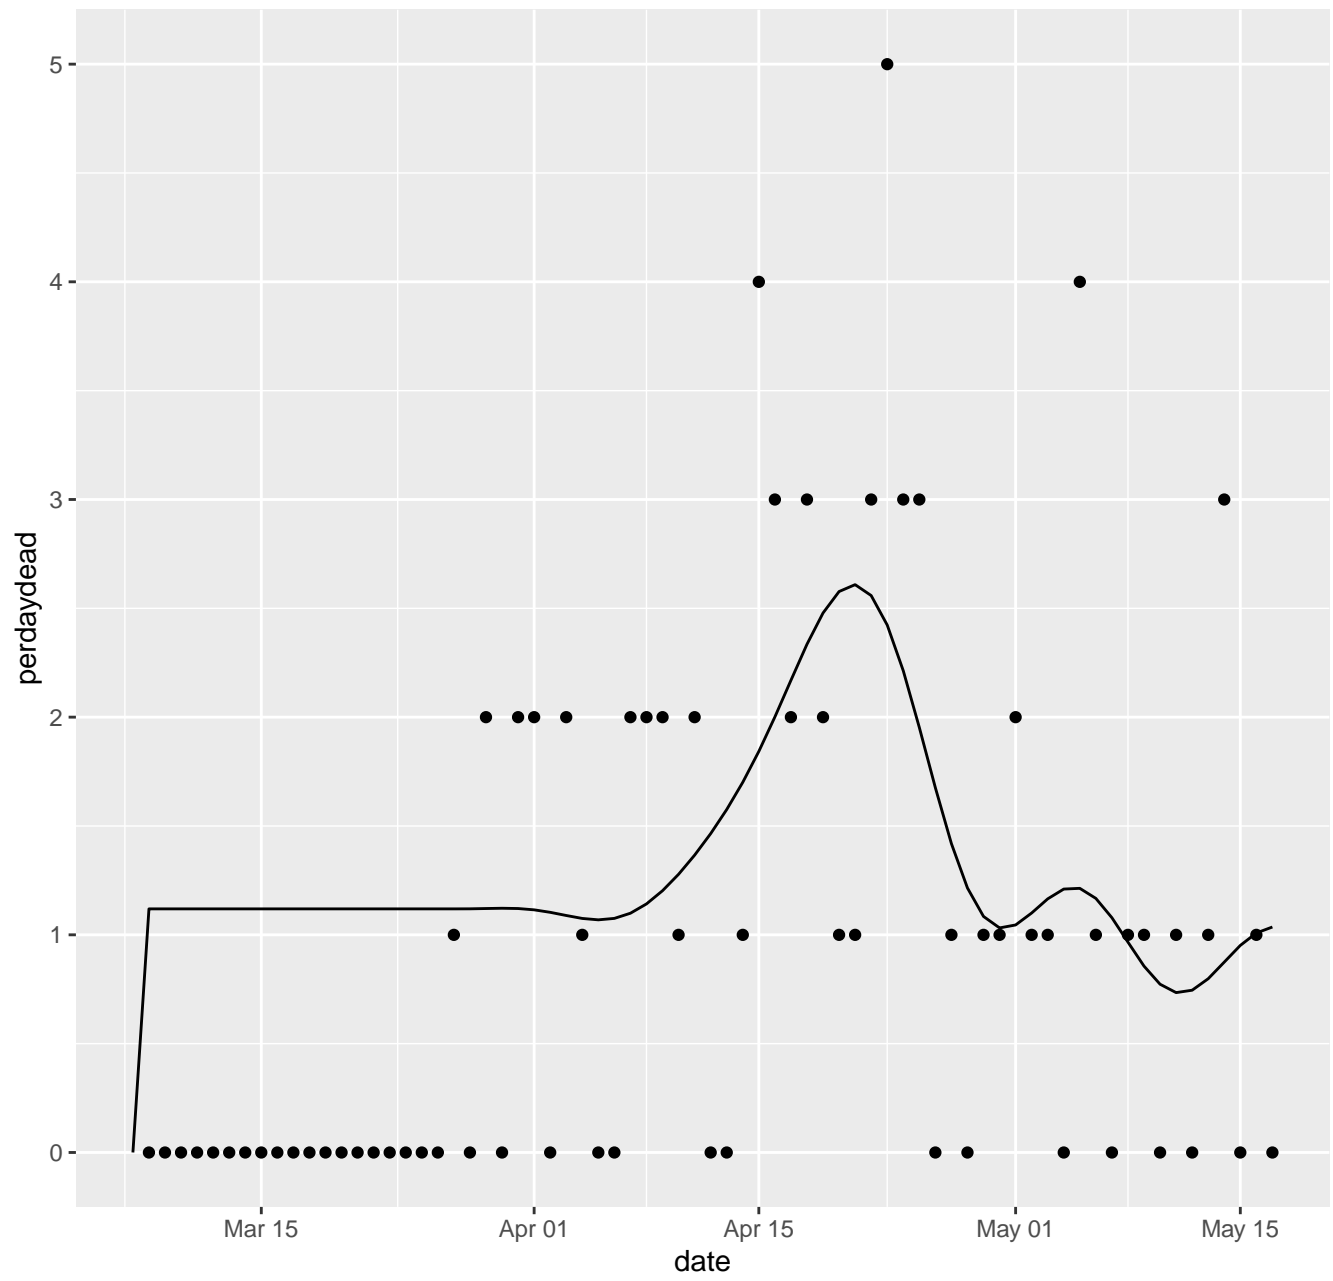

IL Dead per day

IN Dead per day

KS Dead per day

KY Dead per day

LA Dead per day

MA Dead per day

MD Dead per day

ME Dead per day

MI Dead per day

MN Dead per day

MO Dead per day

MP Dead per day

MS Dead per day

MT Dead per day

NC Dead per day

ND Dead per day

NE Dead per day

NH Dead per day

NJ Dead per day

NM Dead per day

NV Dead per day

NY Dead per day

OH Dead per day

OK Dead per day

OR Dead per day

PA Dead per day

PR Dead per day

RI Dead per day

SC Dead per day

SD Dead per day

TN Dead per day

TX Dead per day