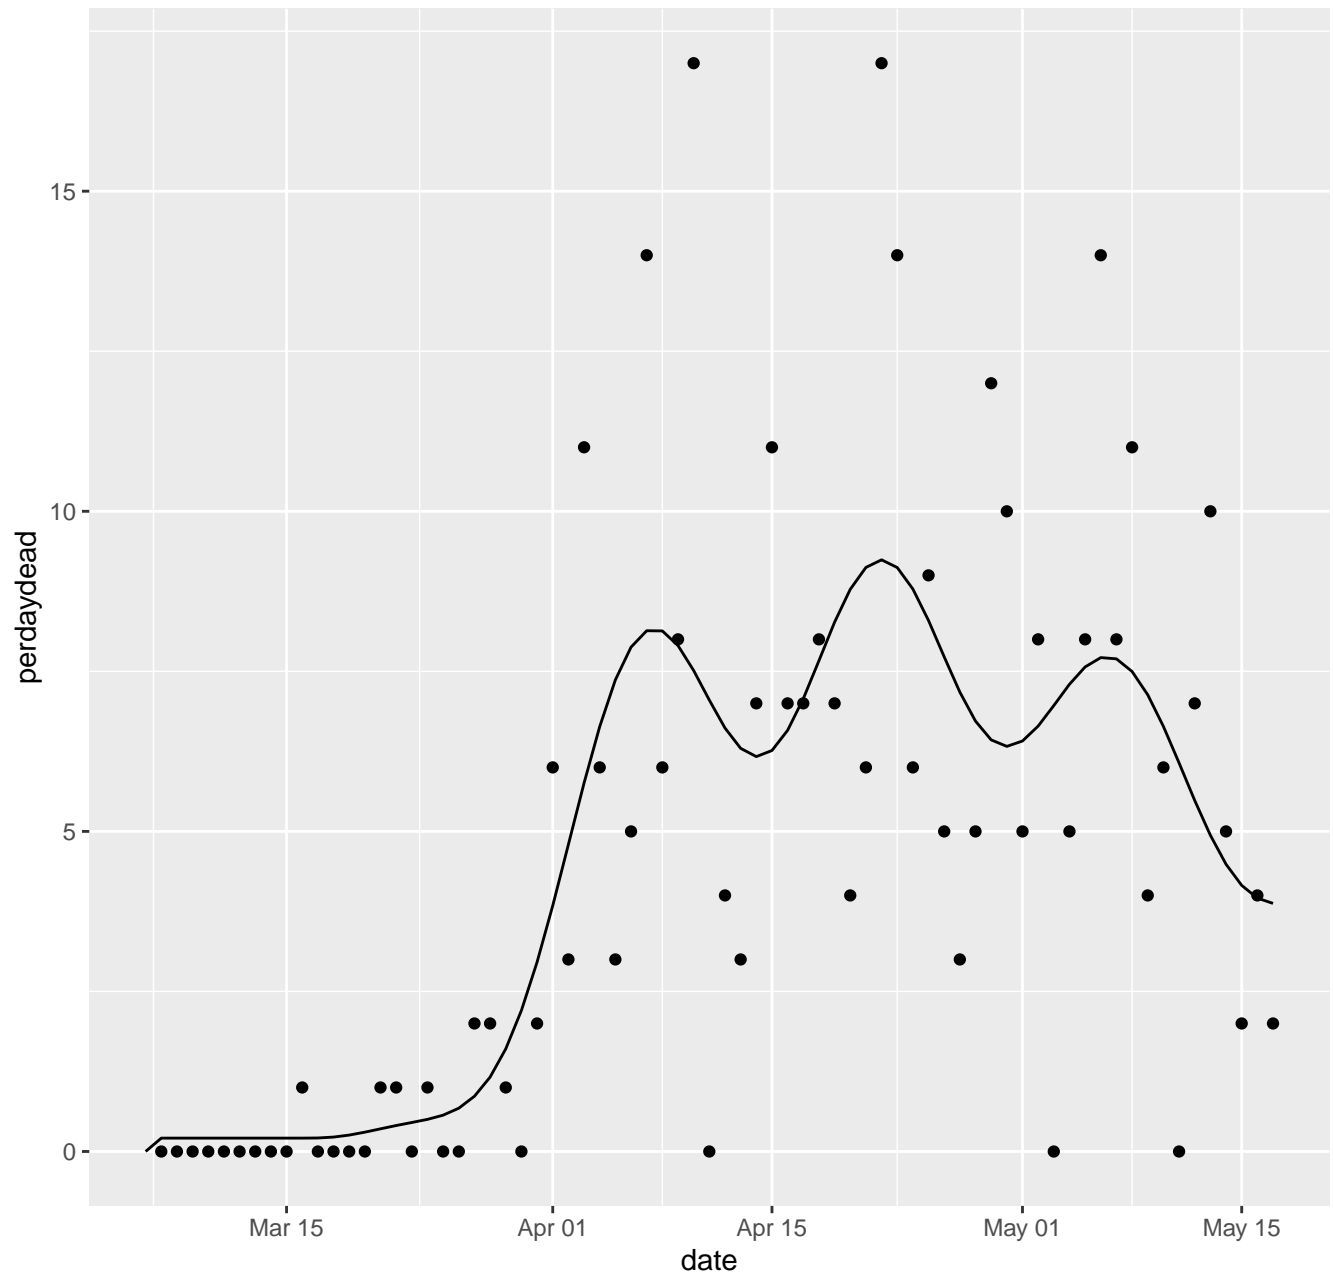

IL Dead per day

IN Dead per day

KS Dead per day

KY Dead per day

LA Dead per day

MA Dead per day

MD Dead per day

ME Dead per day

MI Dead per day

MN Dead per day

MO Dead per day

MP Dead per day

MS Dead per day

MT Dead per day

NC Dead per day

ND Dead per day

NE Dead per day

NH Dead per day

NJ Dead per day

NM Dead per day

NV Dead per day

NY Dead per day

OH Dead per day

OK Dead per day

OR Dead per day

PA Dead per day

PR Dead per day

RI Dead per day

SC Dead per day

SD Dead per day

TN Dead per day

TX Dead per day