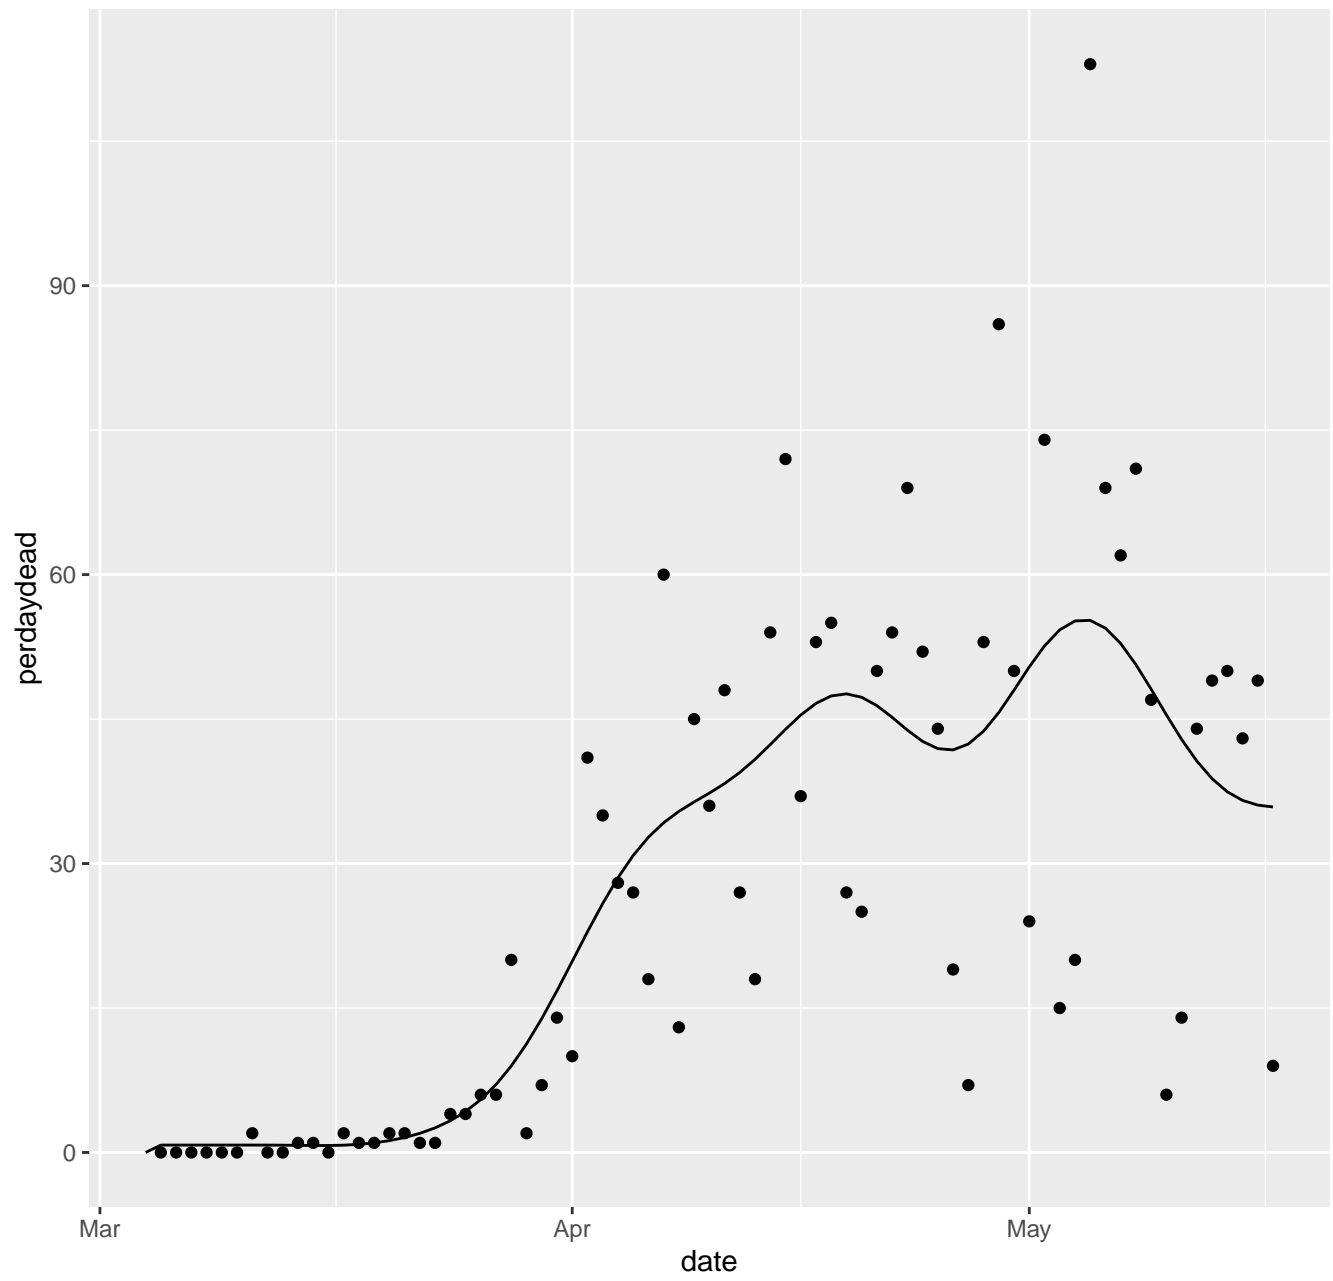

FL Dead per day