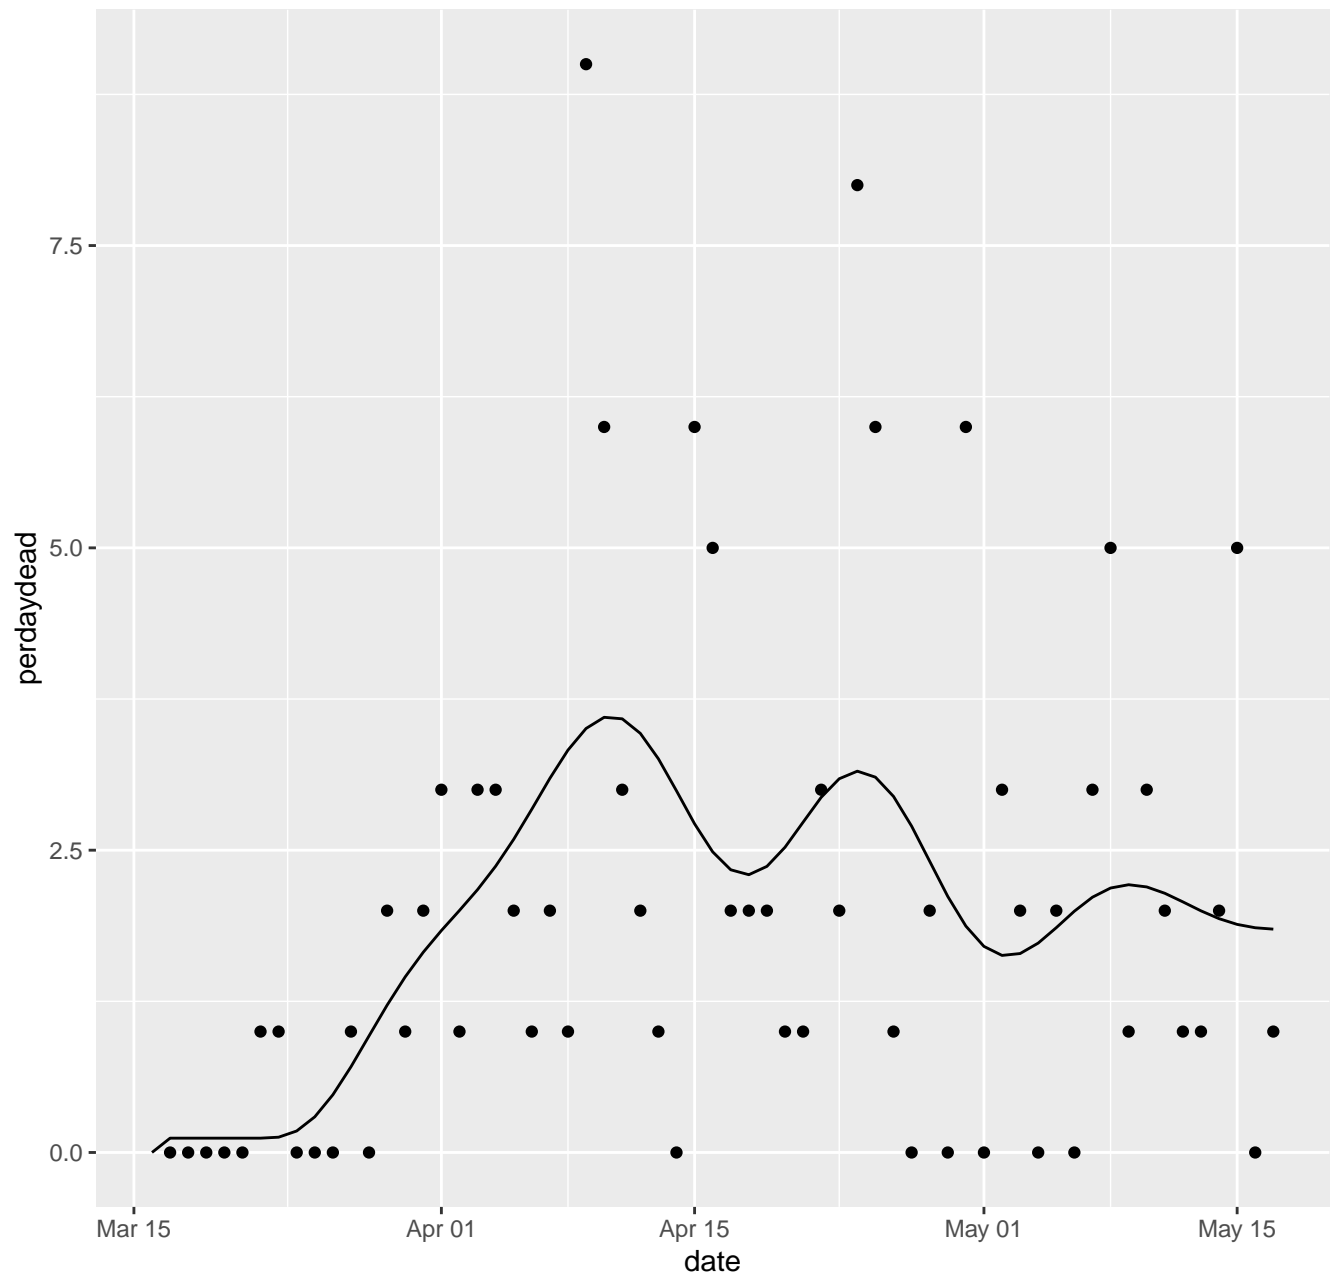

IL Dead per day

IN Dead per day

KS Dead per day

KY Dead per day

LA Dead per day

MA Dead per day

MD Dead per day

ME Dead per day

MI Dead per day

MN Dead per day

MO Dead per day

MP Dead per day

MS Dead per day

MT Dead per day

NC Dead per day

ND Dead per day

NE Dead per day

NH Dead per day

NJ Dead per day

NM Dead per day

NV Dead per day

NY Dead per day

OH Dead per day

OK Dead per day

OR Dead per day

PA Dead per day

PR Dead per day

RI Dead per day

SC Dead per day

SD Dead per day

TN Dead per day

TX Dead per day