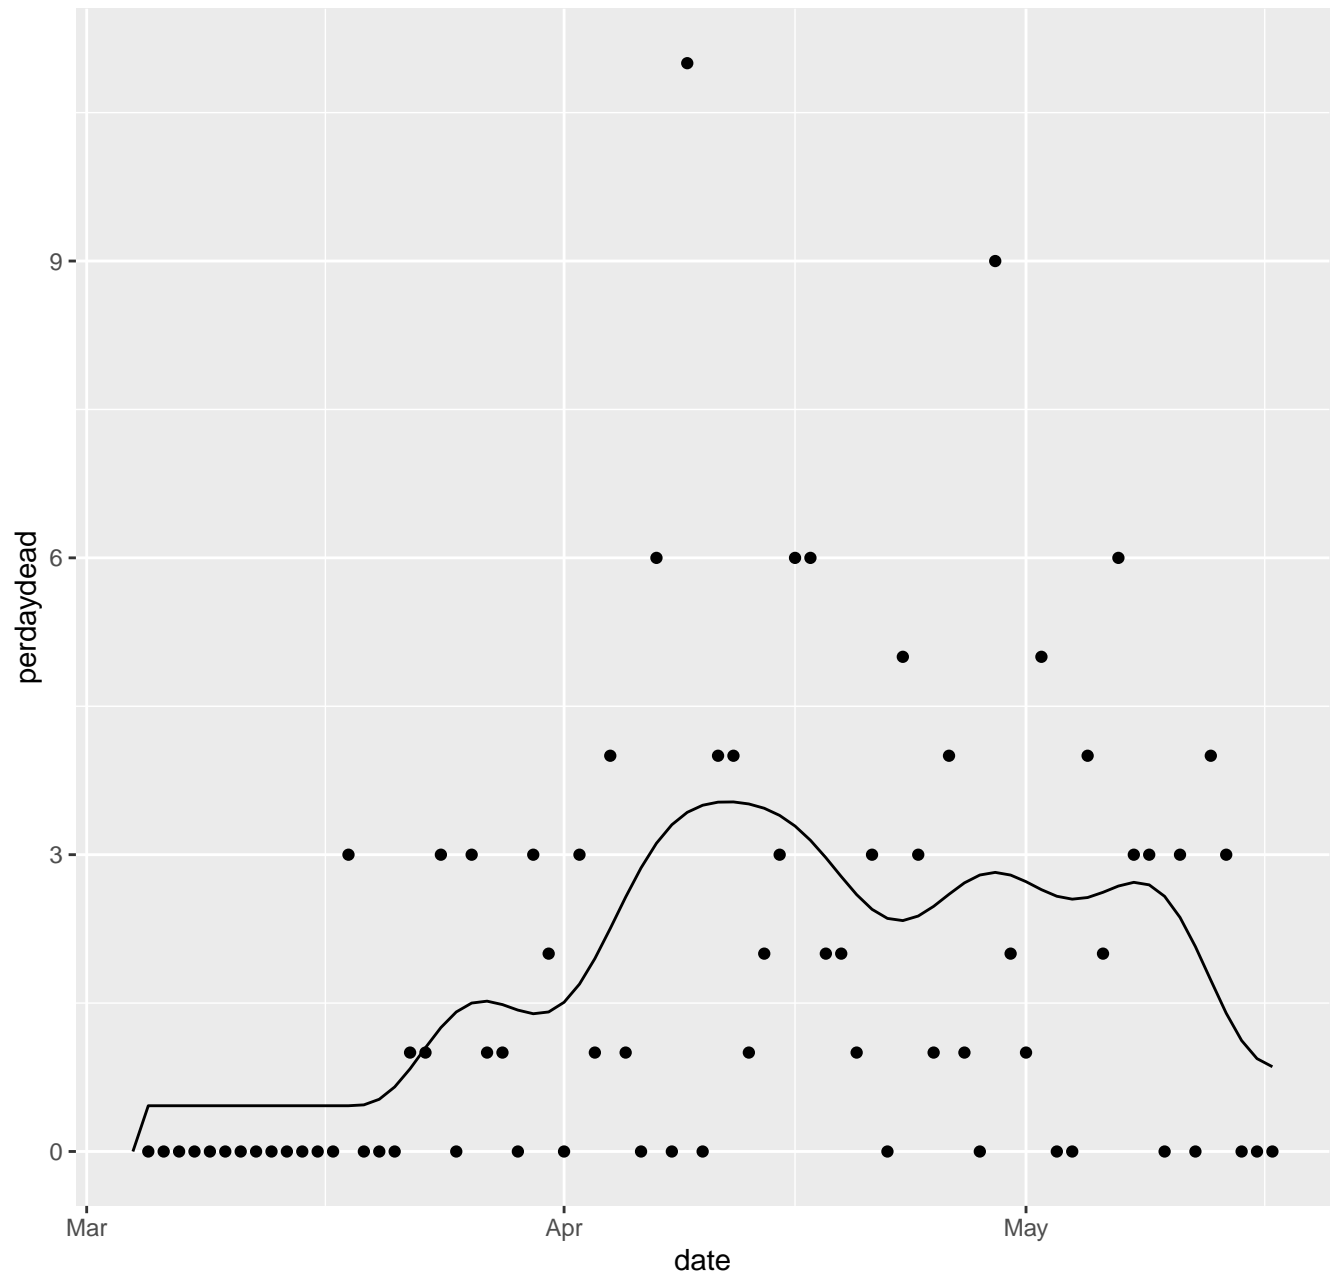

IL Dead per day

IN Dead per day

KS Dead per day

KY Dead per day

LA Dead per day

MA Dead per day

MD Dead per day

ME Dead per day

MI Dead per day

MN Dead per day

MO Dead per day

MP Dead per day

MS Dead per day

MT Dead per day

NC Dead per day

ND Dead per day

NE Dead per day

NH Dead per day

NJ Dead per day

NM Dead per day

NV Dead per day

NY Dead per day

OH Dead per day

OK Dead per day

OR Dead per day

PA Dead per day

PR Dead per day

RI Dead per day

SC Dead per day

SD Dead per day

TN Dead per day

TX Dead per day