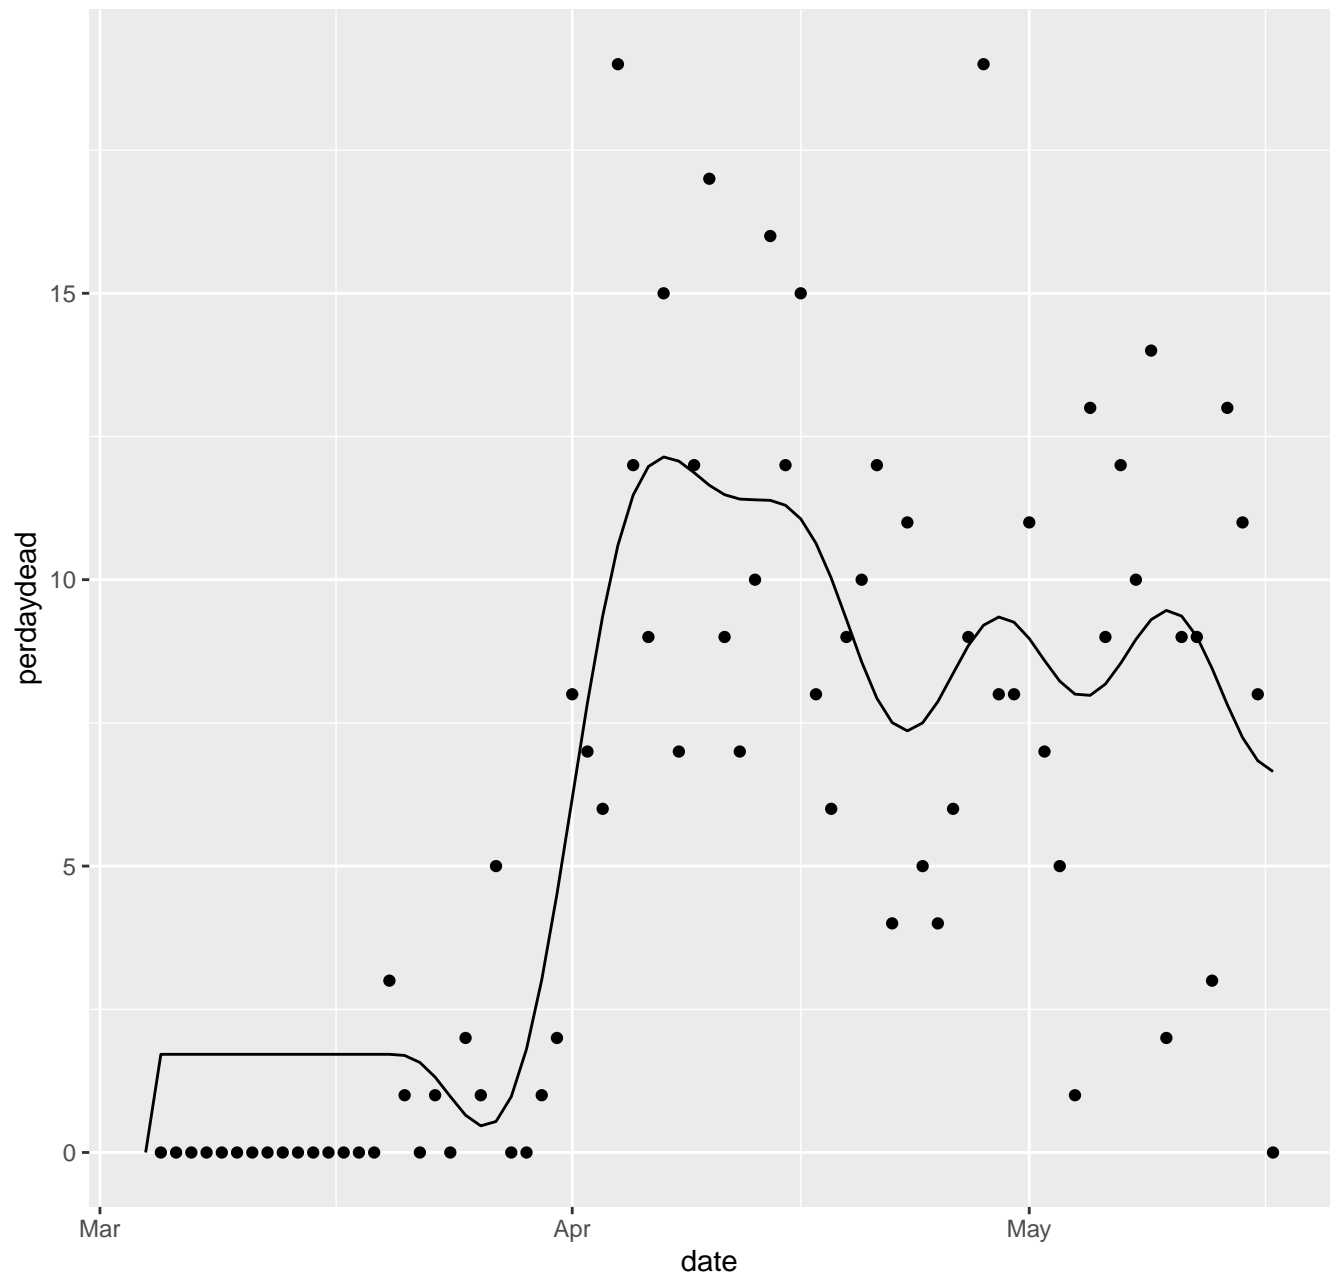

MI Dead per day

MN Dead per day

MO Dead per day

MP Dead per day

MS Dead per day

MT Dead per day

NC Dead per day

ND Dead per day

NE Dead per day

NH Dead per day

NJ Dead per day

NM Dead per day

NV Dead per day

NY Dead per day

OH Dead per day

OK Dead per day

OR Dead per day

PA Dead per day

PR Dead per day

RI Dead per day

SC Dead per day

SD Dead per day

TN Dead per day

TX Dead per day

UT Dead per day

VA Dead per day

VI Dead per day

VT Dead per day

WA Dead per day

WI Dead per day

WV Dead per day

WY Dead per day