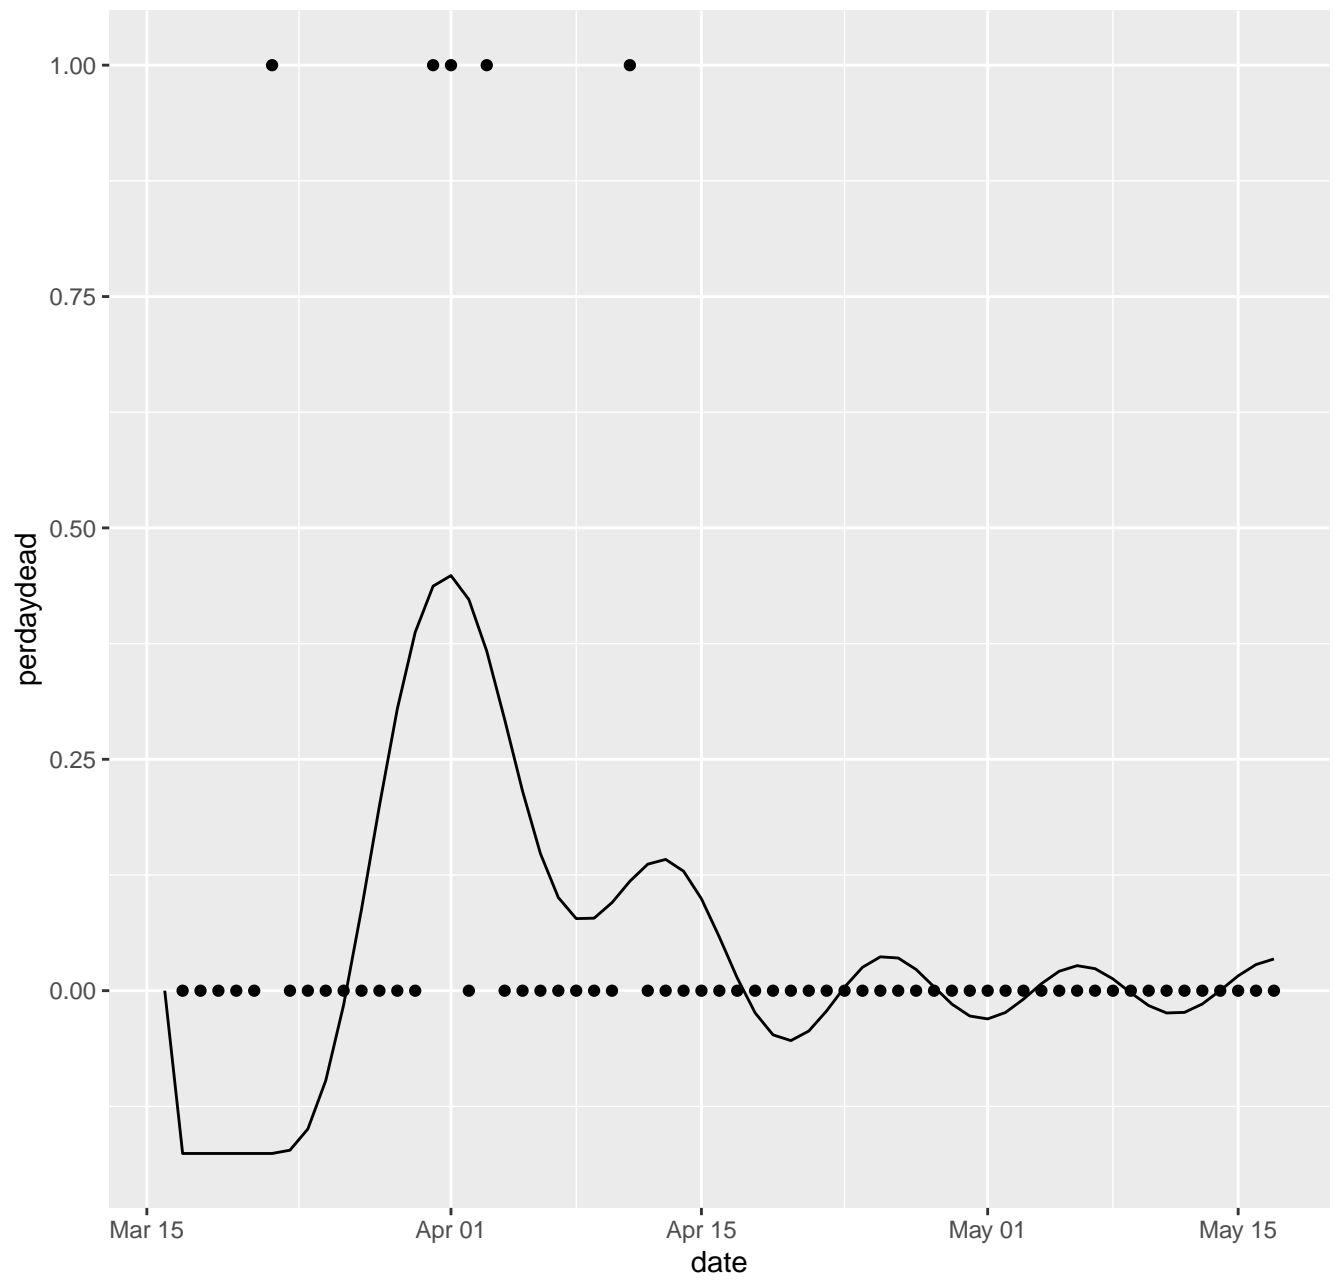

AK Dead per day

AL Dead per day

AR Dead per day

AS Dead per day

AZ Dead per day

CA Dead per day

CO Dead per day

CT Dead per day

DC Dead per day

DE Dead per day

FL Dead per day

GA Dead per day

GU Dead per day

HI Dead per day

IA Dead per day

ID Dead per day

IL Dead per day

IN Dead per day

KS Dead per day

KY Dead per day

LA Dead per day

MA Dead per day

MD Dead per day

ME Dead per day

MI Dead per day

MN Dead per day

MO Dead per day

MP Dead per day

MS Dead per day

MT Dead per day

NC Dead per day

ND Dead per day