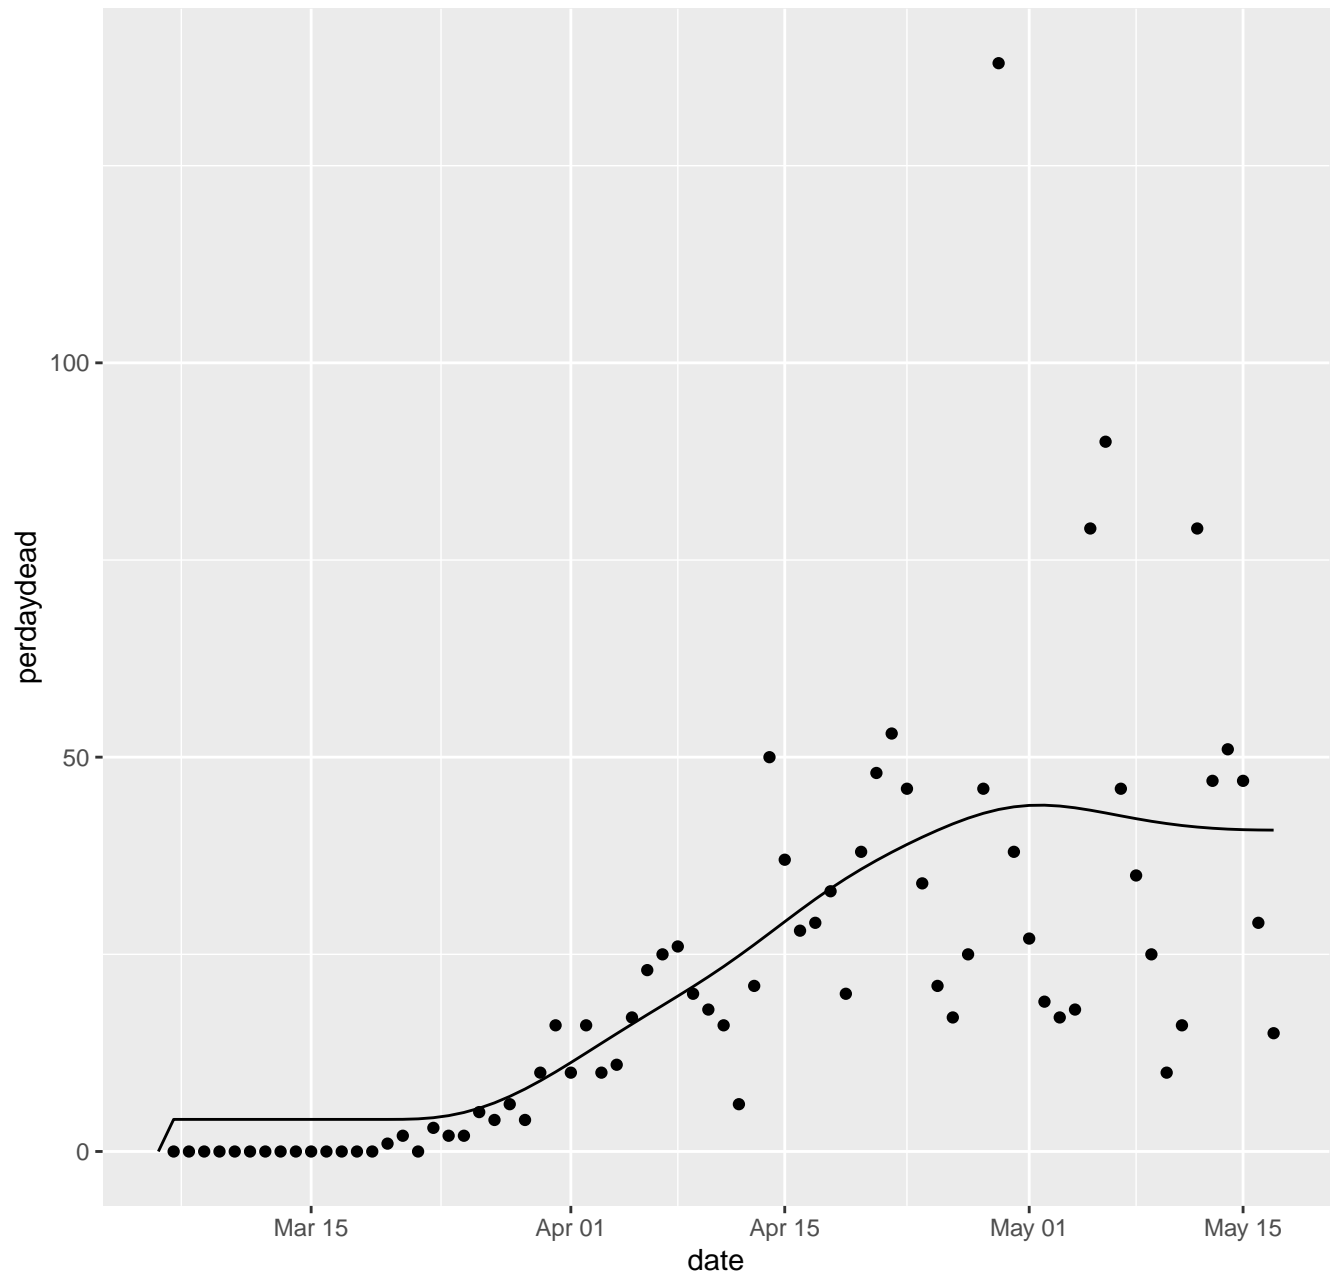

IL Dead per day

IN Dead per day

KS Dead per day

KY Dead per day

LA Dead per day

MA Dead per day

MD Dead per day

ME Dead per day

MI Dead per day

MN Dead per day

MO Dead per day

MP Dead per day

MS Dead per day

MT Dead per day

NC Dead per day

ND Dead per day

NE Dead per day

NH Dead per day

NJ Dead per day

NM Dead per day

NV Dead per day

NY Dead per day

OH Dead per day

OK Dead per day

OR Dead per day

PA Dead per day

PR Dead per day

RI Dead per day

SC Dead per day

SD Dead per day

TN Dead per day

TX Dead per day