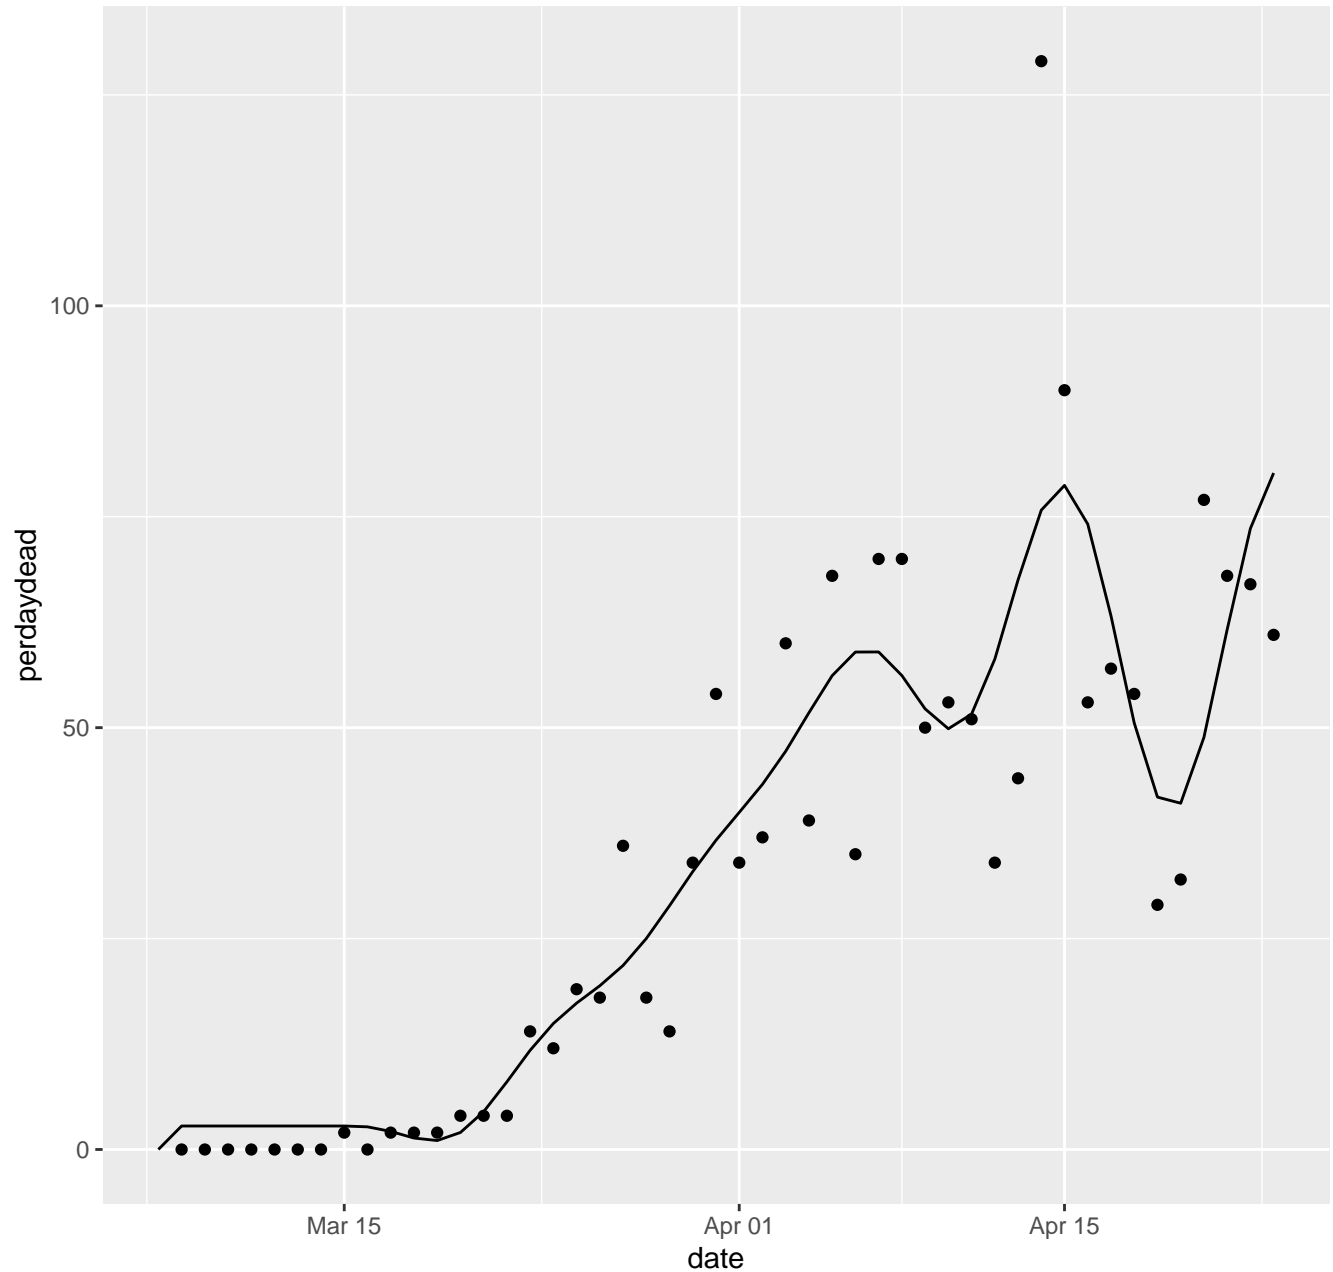

AK Dead per day

AL Dead per day

AR Dead per day

AS Dead per day

AZ Dead per day

CA Dead per day

CO Dead per day

CT Dead per day

IL Dead per day

IN Dead per day

KS Dead per day

KY Dead per day

LA Dead per day

MA Dead per day

MD Dead per day

ME Dead per day

MI Dead per day

MN Dead per day

MO Dead per day

MP Dead per day

MS Dead per day

MT Dead per day

NC Dead per day

ND Dead per day

NE Dead per day

NH Dead per day

NJ Dead per day

NM Dead per day

NV Dead per day

NY Dead per day

OH Dead per day

OK Dead per day