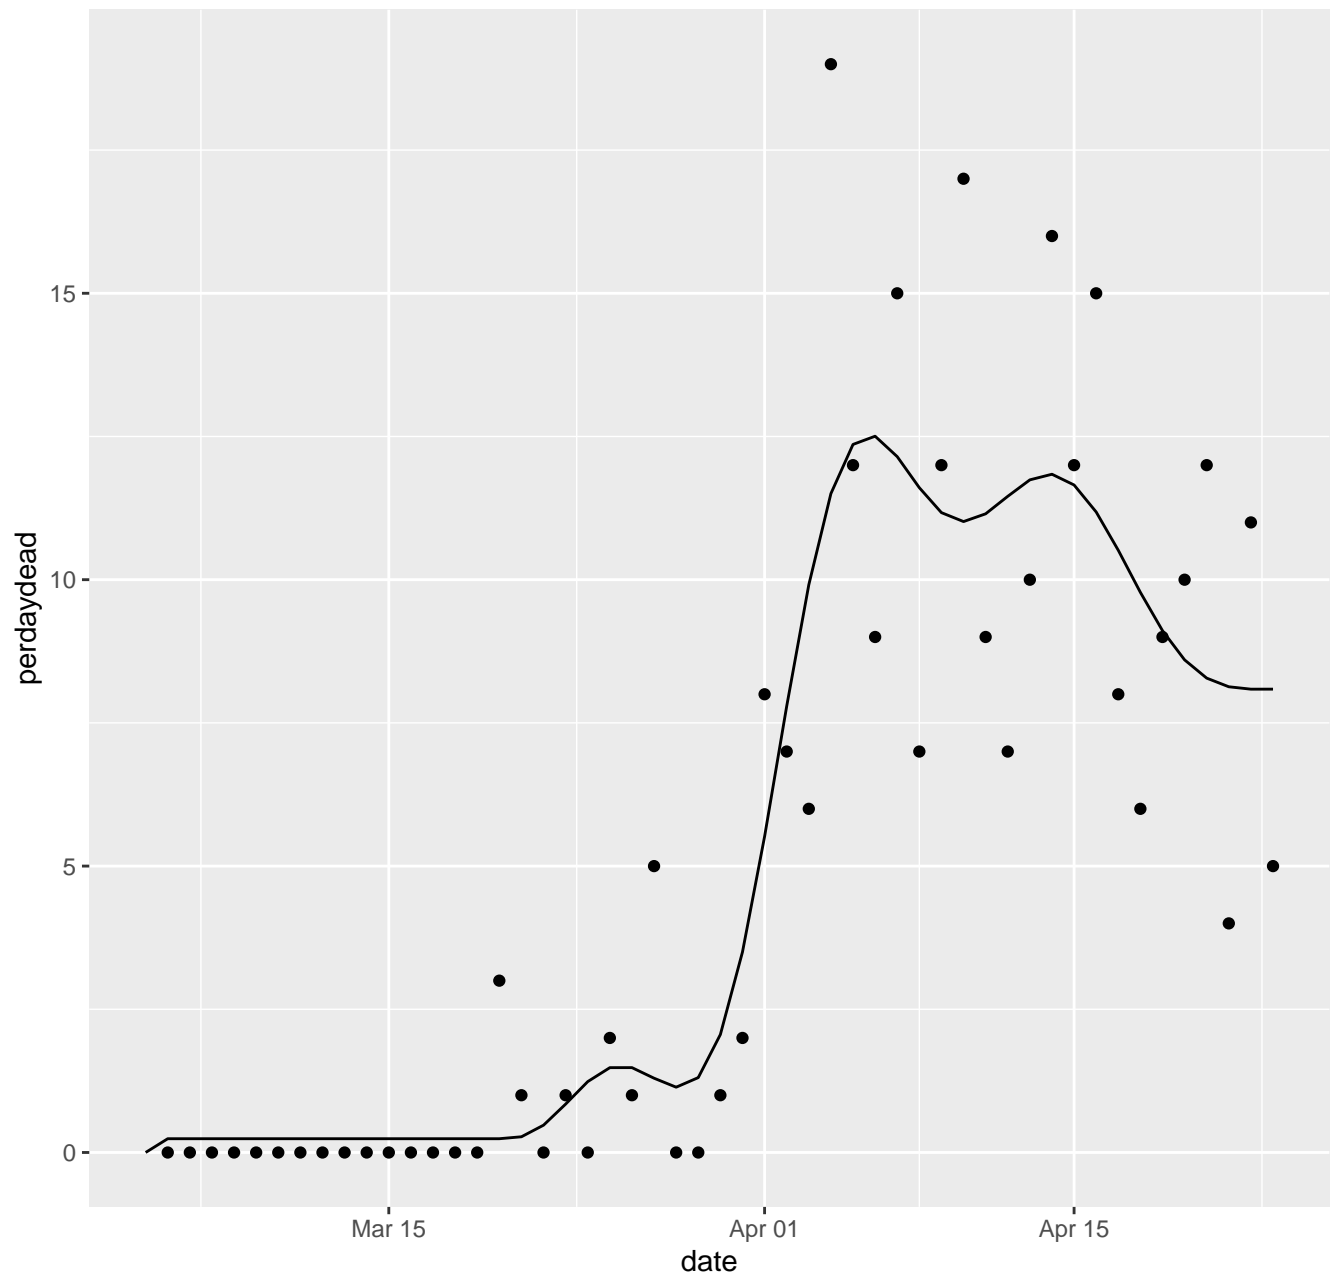

MI Dead per day

MN Dead per day

MO Dead per day

MP Dead per day

MS Dead per day

MT Dead per day

NC Dead per day

ND Dead per day

NE Dead per day

NH Dead per day

NJ Dead per day

NM Dead per day

NV Dead per day

NY Dead per day

OH Dead per day

OK Dead per day

OR Dead per day

PA Dead per day

PR Dead per day

RI Dead per day

SC Dead per day

SD Dead per day

TN Dead per day

TX Dead per day

UT Dead per day

VA Dead per day

VI Dead per day

VT Dead per day

WA Dead per day

WI Dead per day

WV Dead per day

WY Dead per day