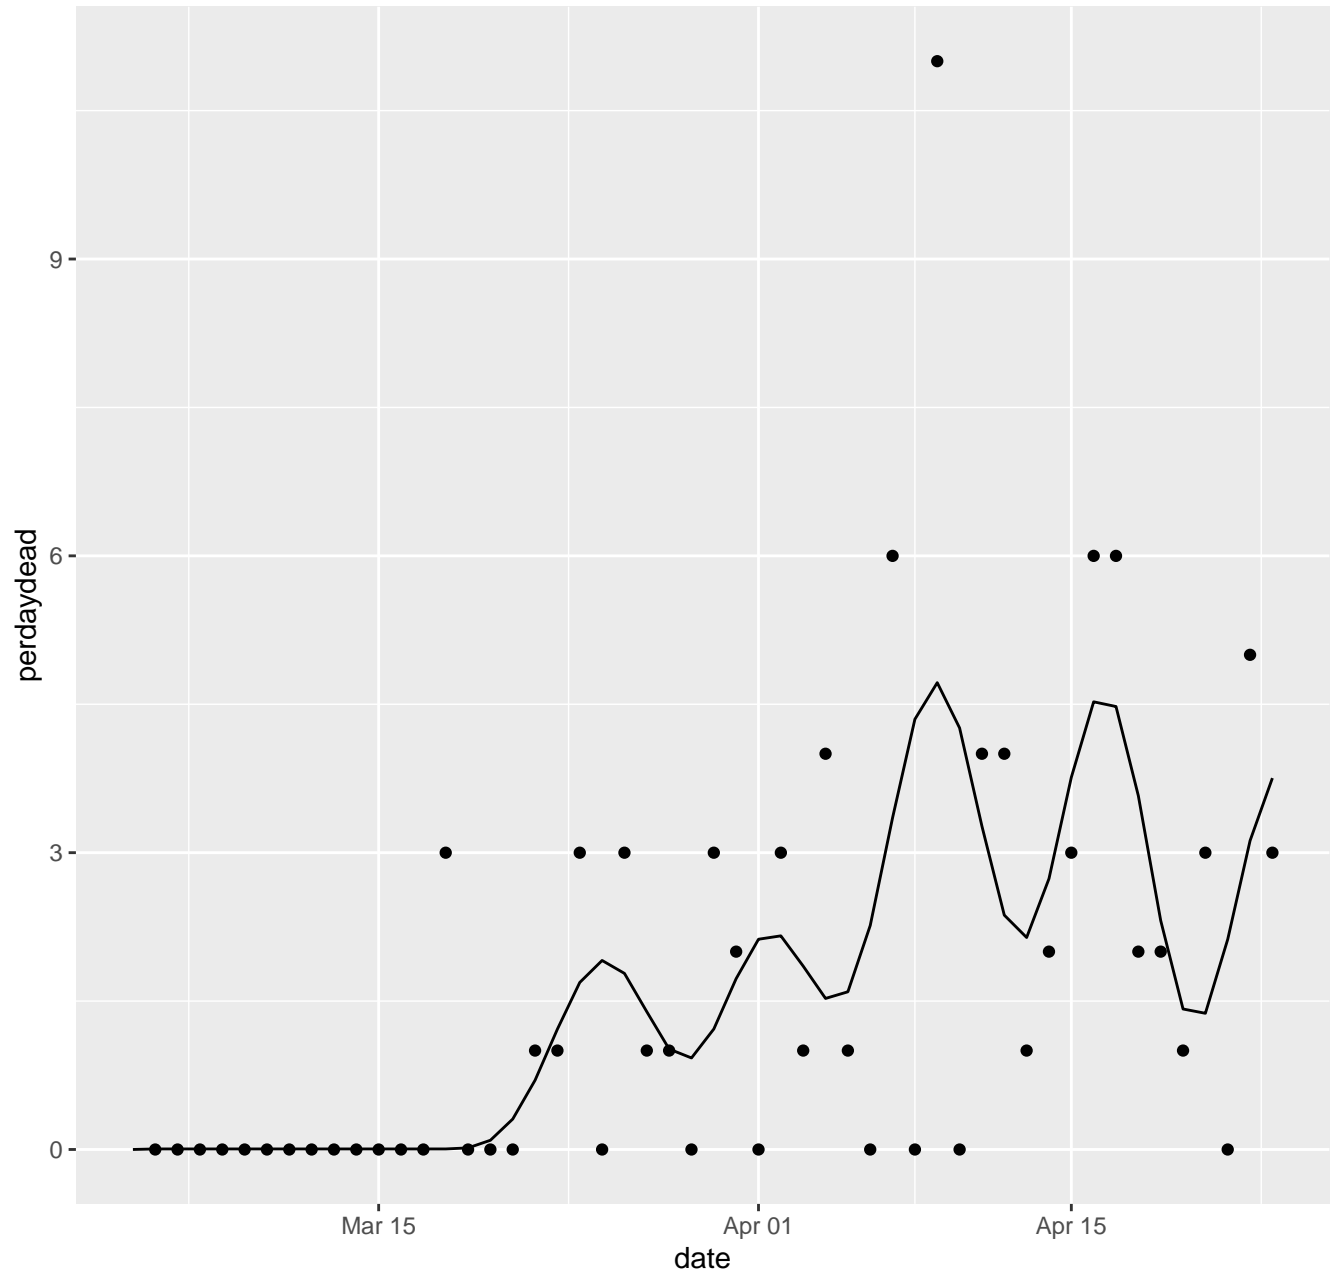

IL Dead per day

IN Dead per day

KS Dead per day

KY Dead per day

LA Dead per day

MA Dead per day

MD Dead per day

ME Dead per day

MI Dead per day

MN Dead per day

MO Dead per day

MP Dead per day

MS Dead per day

MT Dead per day

NC Dead per day

ND Dead per day

NE Dead per day

NH Dead per day

NJ Dead per day

NM Dead per day

NV Dead per day

NY Dead per day

OH Dead per day

OK Dead per day

OR Dead per day

PA Dead per day

PR Dead per day

RI Dead per day

SC Dead per day

SD Dead per day

TN Dead per day

TX Dead per day