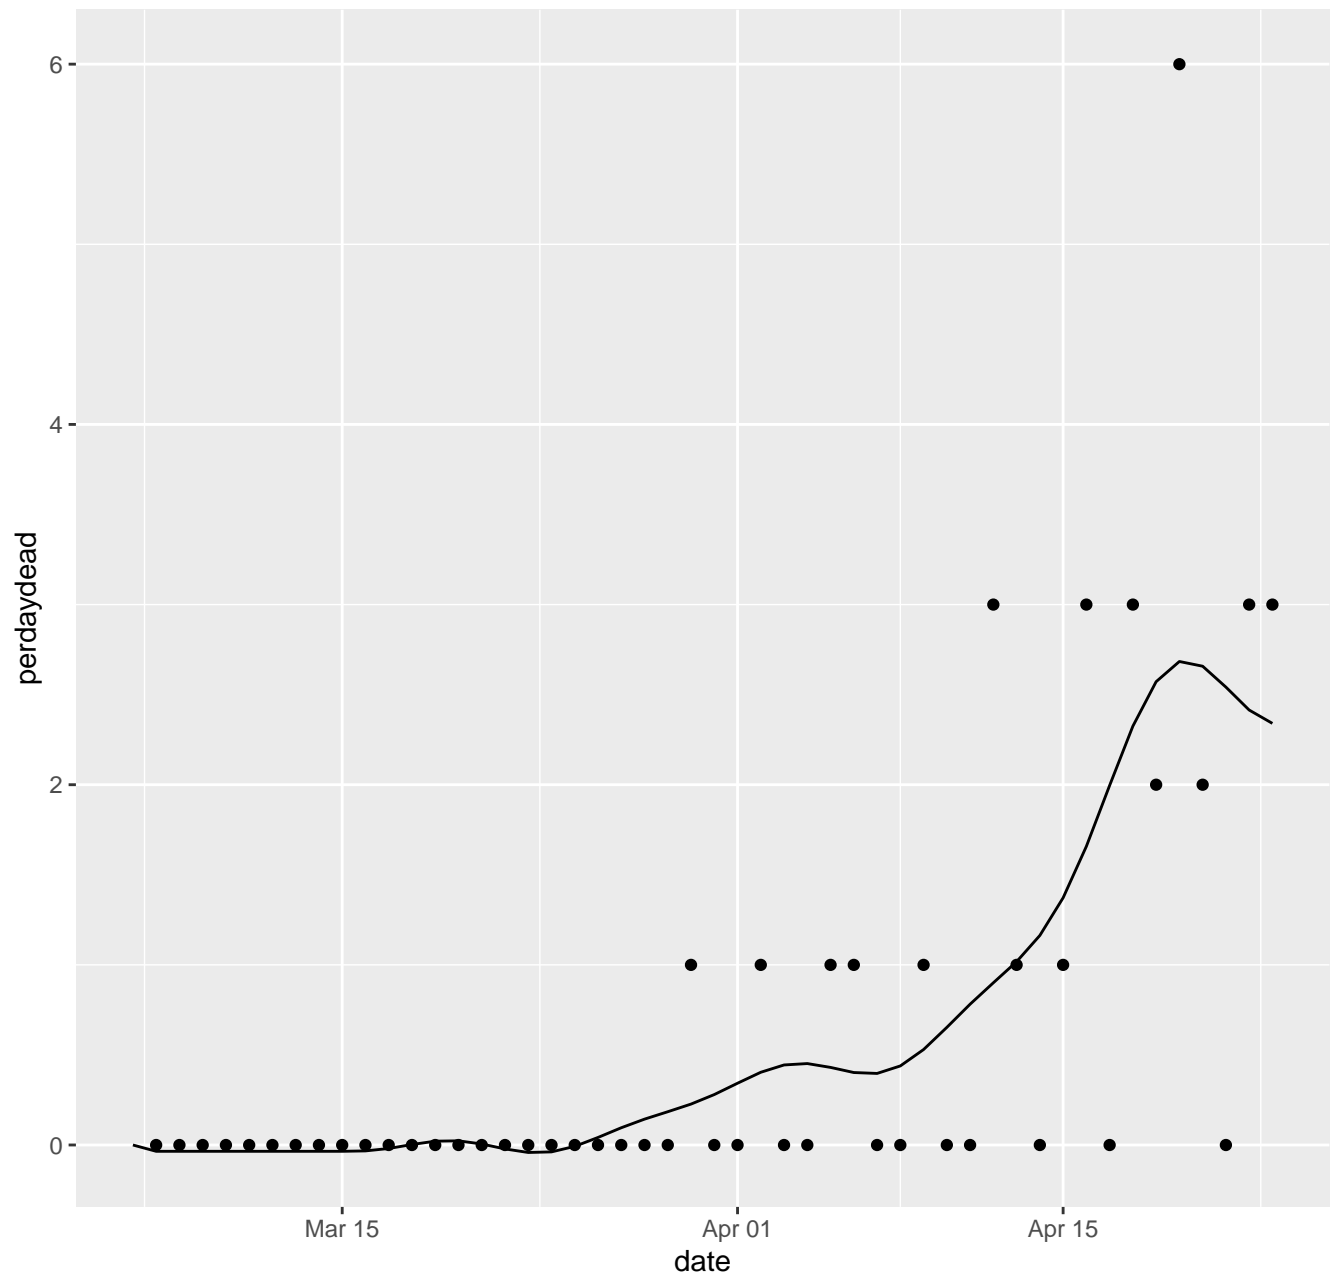

MI Dead per day

MN Dead per day

MO Dead per day

MP Dead per day

MS Dead per day

MT Dead per day

NC Dead per day

ND Dead per day

NE Dead per day

NH Dead per day

NJ Dead per day

NM Dead per day

NV Dead per day

NY Dead per day

OH Dead per day

OK Dead per day

OR Dead per day

PA Dead per day

PR Dead per day

RI Dead per day

SC Dead per day

SD Dead per day

TN Dead per day

TX Dead per day

UT Dead per day

VA Dead per day

VI Dead per day

VT Dead per day

WA Dead per day

WI Dead per day

WV Dead per day

WY Dead per day