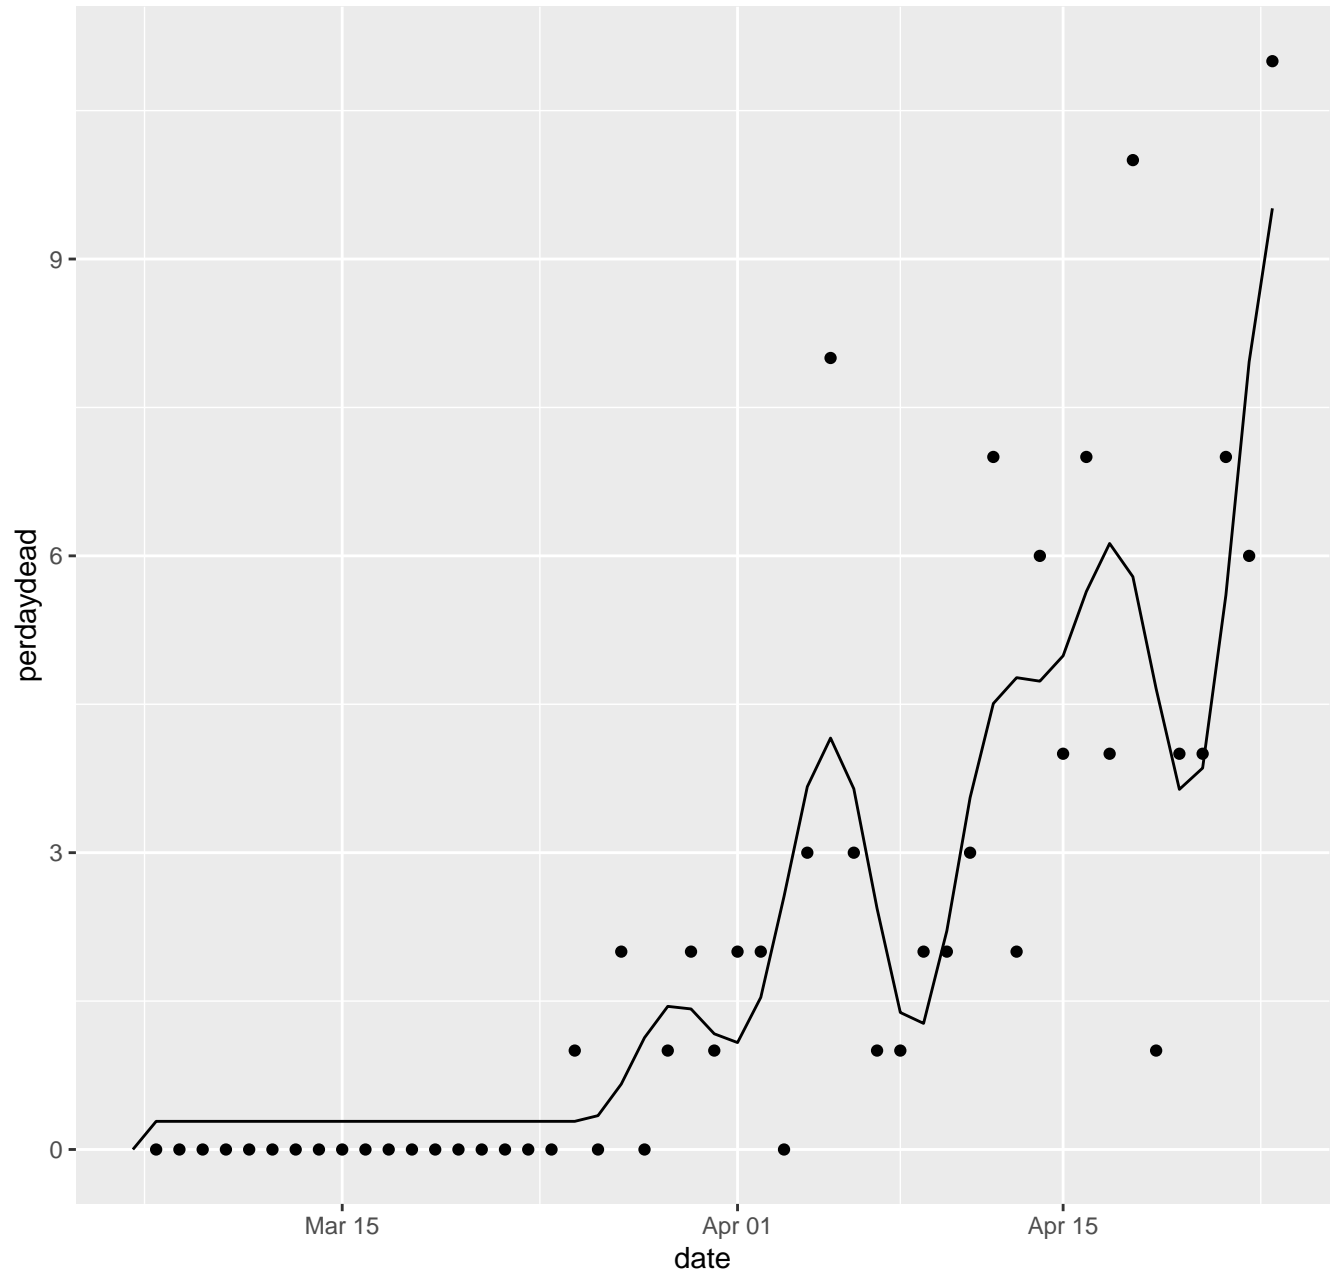

AK Dead per day

AL Dead per day

AR Dead per day

AS Dead per day

AZ Dead per day

CA Dead per day

CO Dead per day

CT Dead per day

DC Dead per day

DE Dead per day

FL Dead per day

GA Dead per day

GU Dead per day

HI Dead per day

IA Dead per day

ID Dead per day

IL Dead per day

IN Dead per day

KS Dead per day

KY Dead per day

LA Dead per day

MA Dead per day

MD Dead per day

ME Dead per day

NE Dead per day

NH Dead per day

NJ Dead per day

NM Dead per day

NV Dead per day

NY Dead per day

OH Dead per day

OK Dead per day