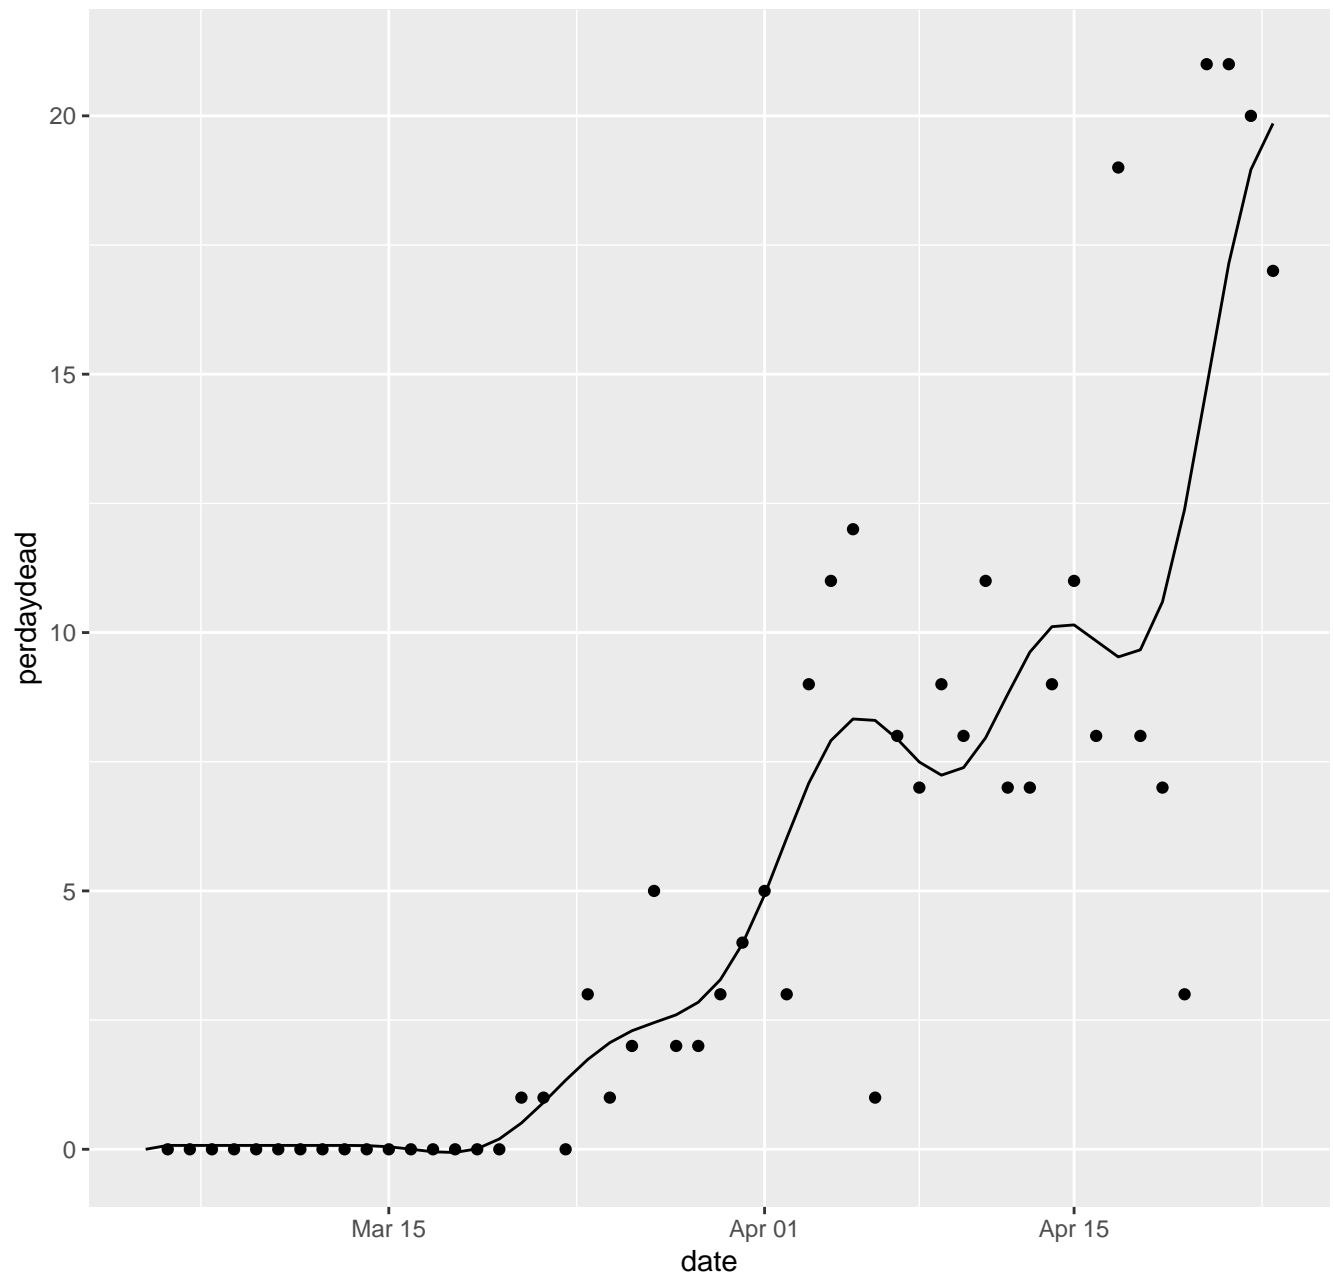

AK Dead per day

AL Dead per day

AR Dead per day

AS Dead per day

AZ Dead per day

CA Dead per day

CO Dead per day

CT Dead per day

IL Dead per day

IN Dead per day

KS Dead per day

KY Dead per day

LA Dead per day

MA Dead per day

MD Dead per day

ME Dead per day

NE Dead per day

NH Dead per day

NJ Dead per day

NM Dead per day

NV Dead per day

NY Dead per day

OH Dead per day

OK Dead per day

OR Dead per day

PA Dead per day

PR Dead per day

RI Dead per day

SC Dead per day

SD Dead per day

TN Dead per day

TX Dead per day