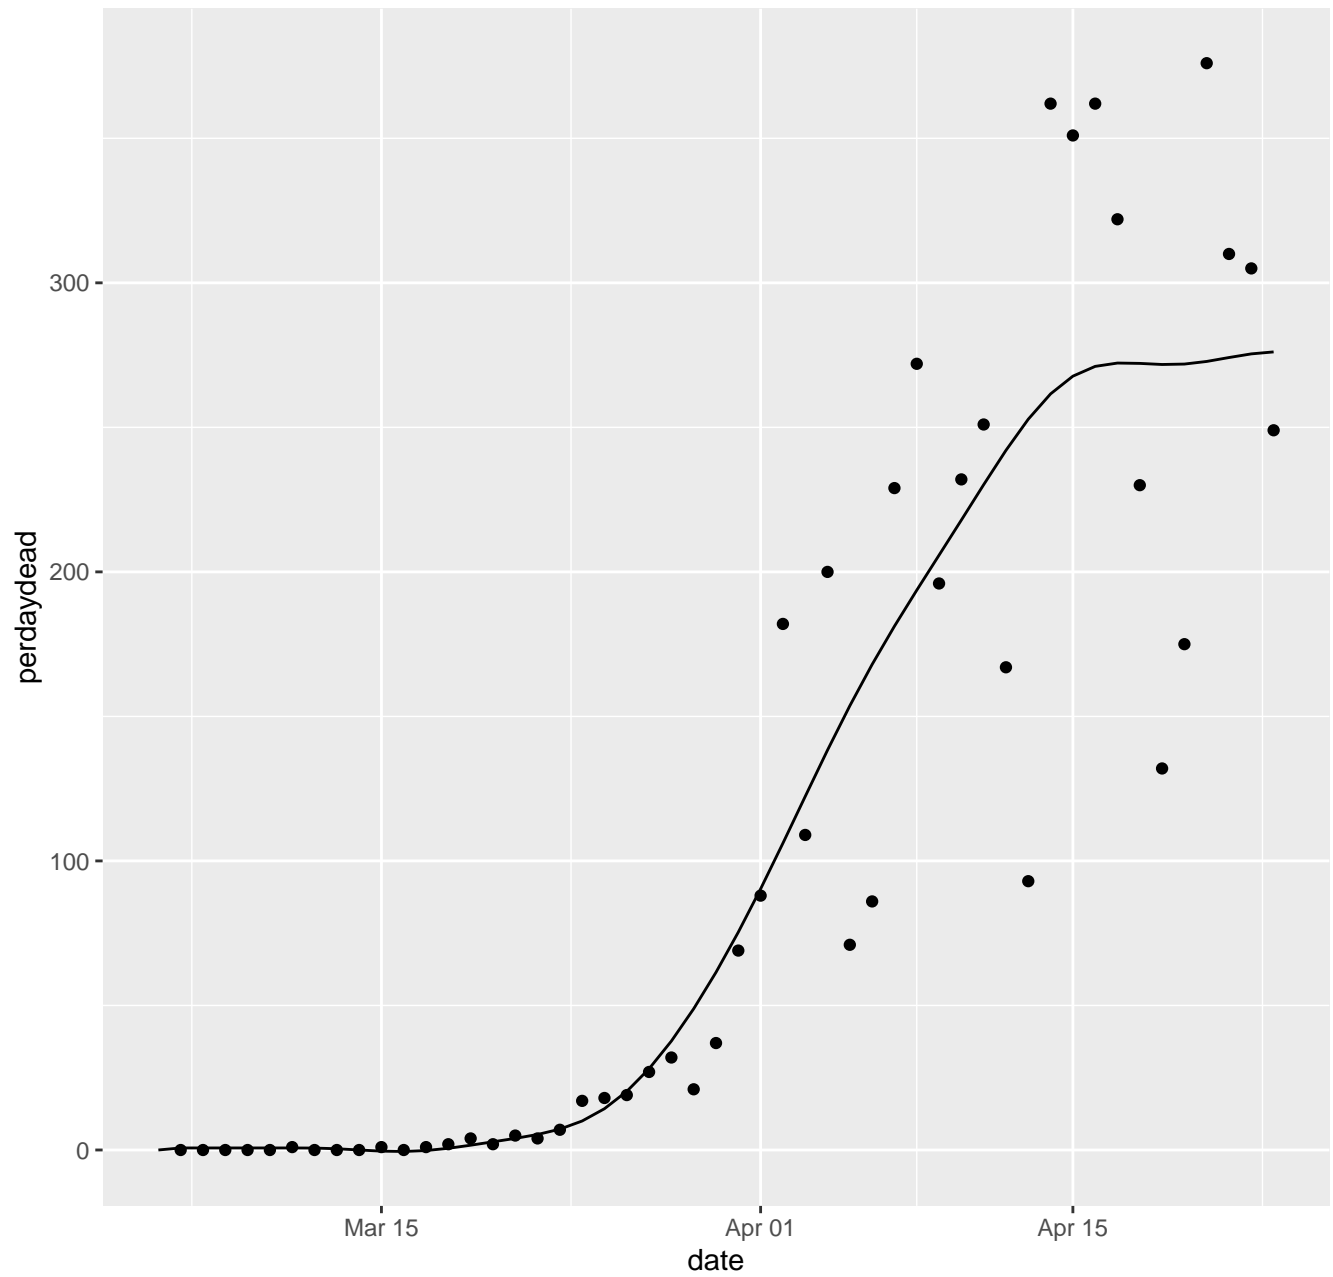

IL Dead per day

IN Dead per day

KS Dead per day

KY Dead per day

LA Dead per day

MA Dead per day

MD Dead per day

ME Dead per day

MI Dead per day

MN Dead per day

MO Dead per day

MP Dead per day

MS Dead per day

MT Dead per day

NC Dead per day

ND Dead per day

NE Dead per day

NH Dead per day

NJ Dead per day

NM Dead per day

NV Dead per day

NY Dead per day

OH Dead per day

OK Dead per day

OR Dead per day

PA Dead per day

PR Dead per day

RI Dead per day

SC Dead per day

SD Dead per day

TN Dead per day

TX Dead per day