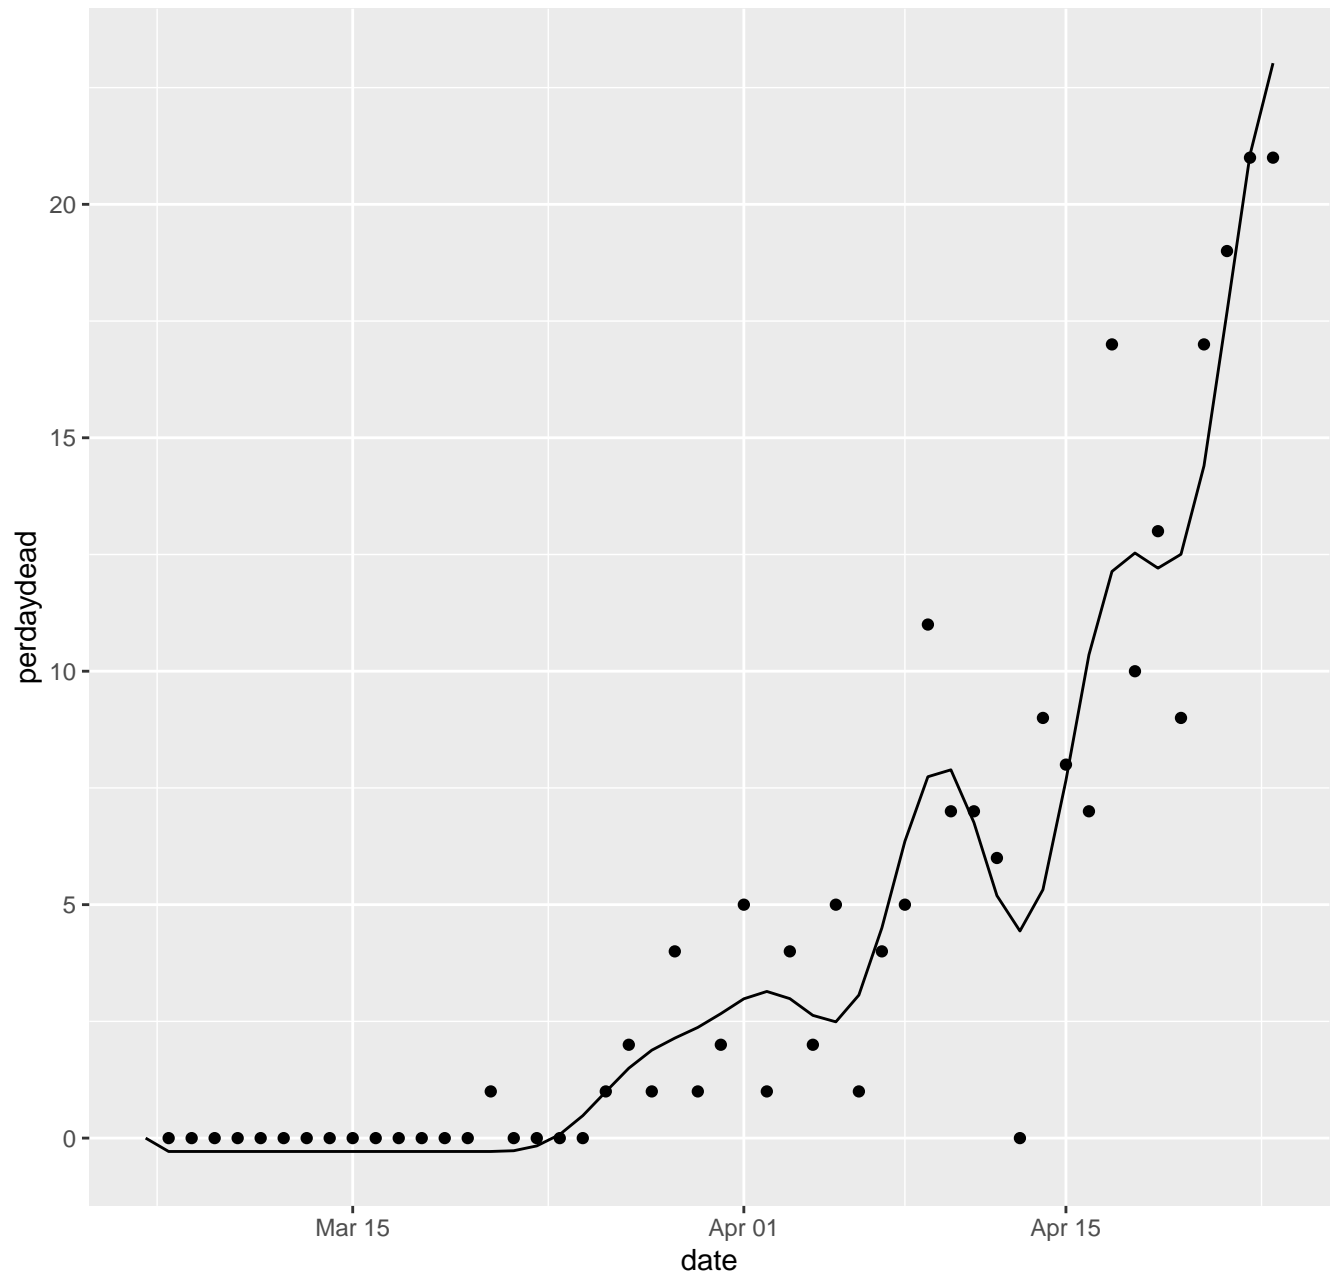

AK Dead per day

AL Dead per day

AR Dead per day

AS Dead per day

AZ Dead per day

CA Dead per day

CO Dead per day

CT Dead per day

IL Dead per day

IN Dead per day

KS Dead per day

KY Dead per day

LA Dead per day

MA Dead per day

MD Dead per day

ME Dead per day

MI Dead per day

MN Dead per day

MO Dead per day

MP Dead per day

MS Dead per day

MT Dead per day

NC Dead per day

ND Dead per day

NE Dead per day

NH Dead per day

NJ Dead per day

NM Dead per day

NV Dead per day

NY Dead per day

OH Dead per day

OK Dead per day