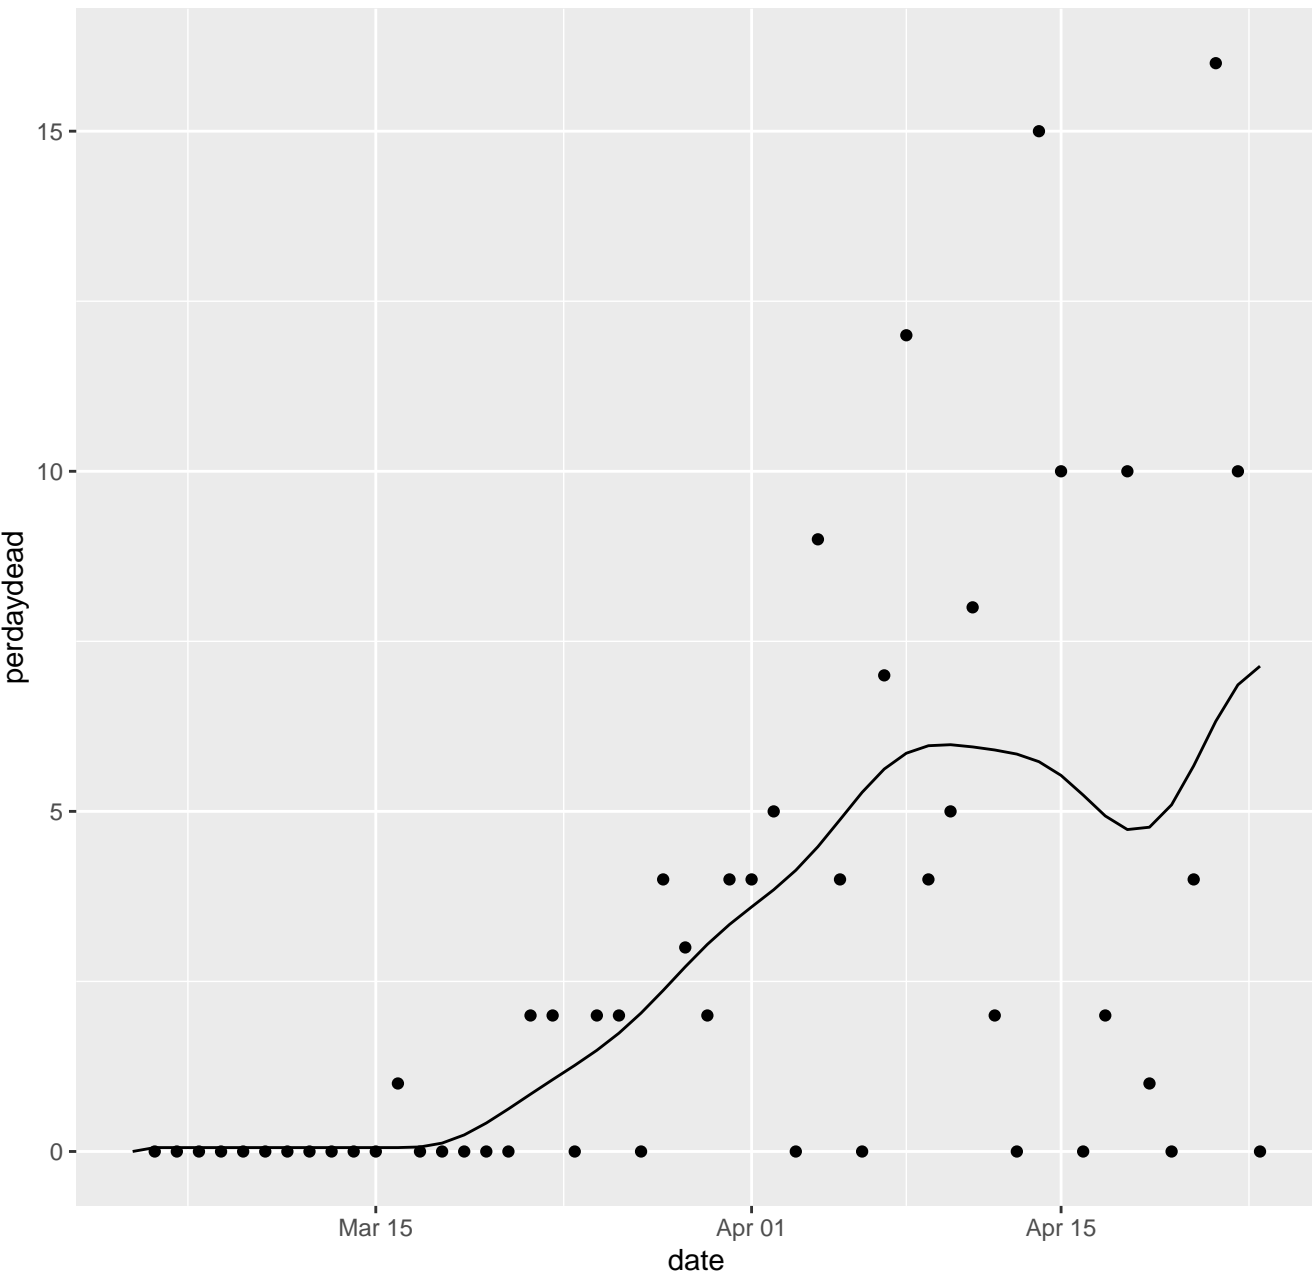

IL Dead per day

IN Dead per day

KS Dead per day

KY Dead per day

LA Dead per day

MA Dead per day

MD Dead per day

ME Dead per day

MI Dead per day

MN Dead per day

MO Dead per day

MP Dead per day

MS Dead per day

MT Dead per day

NC Dead per day

ND Dead per day

NE Dead per day

NH Dead per day

NJ Dead per day

NM Dead per day

NV Dead per day

NY Dead per day

OH Dead per day

OK Dead per day

OR Dead per day

PA Dead per day

PR Dead per day

RI Dead per day

SC Dead per day

SD Dead per day

TN Dead per day

TX Dead per day