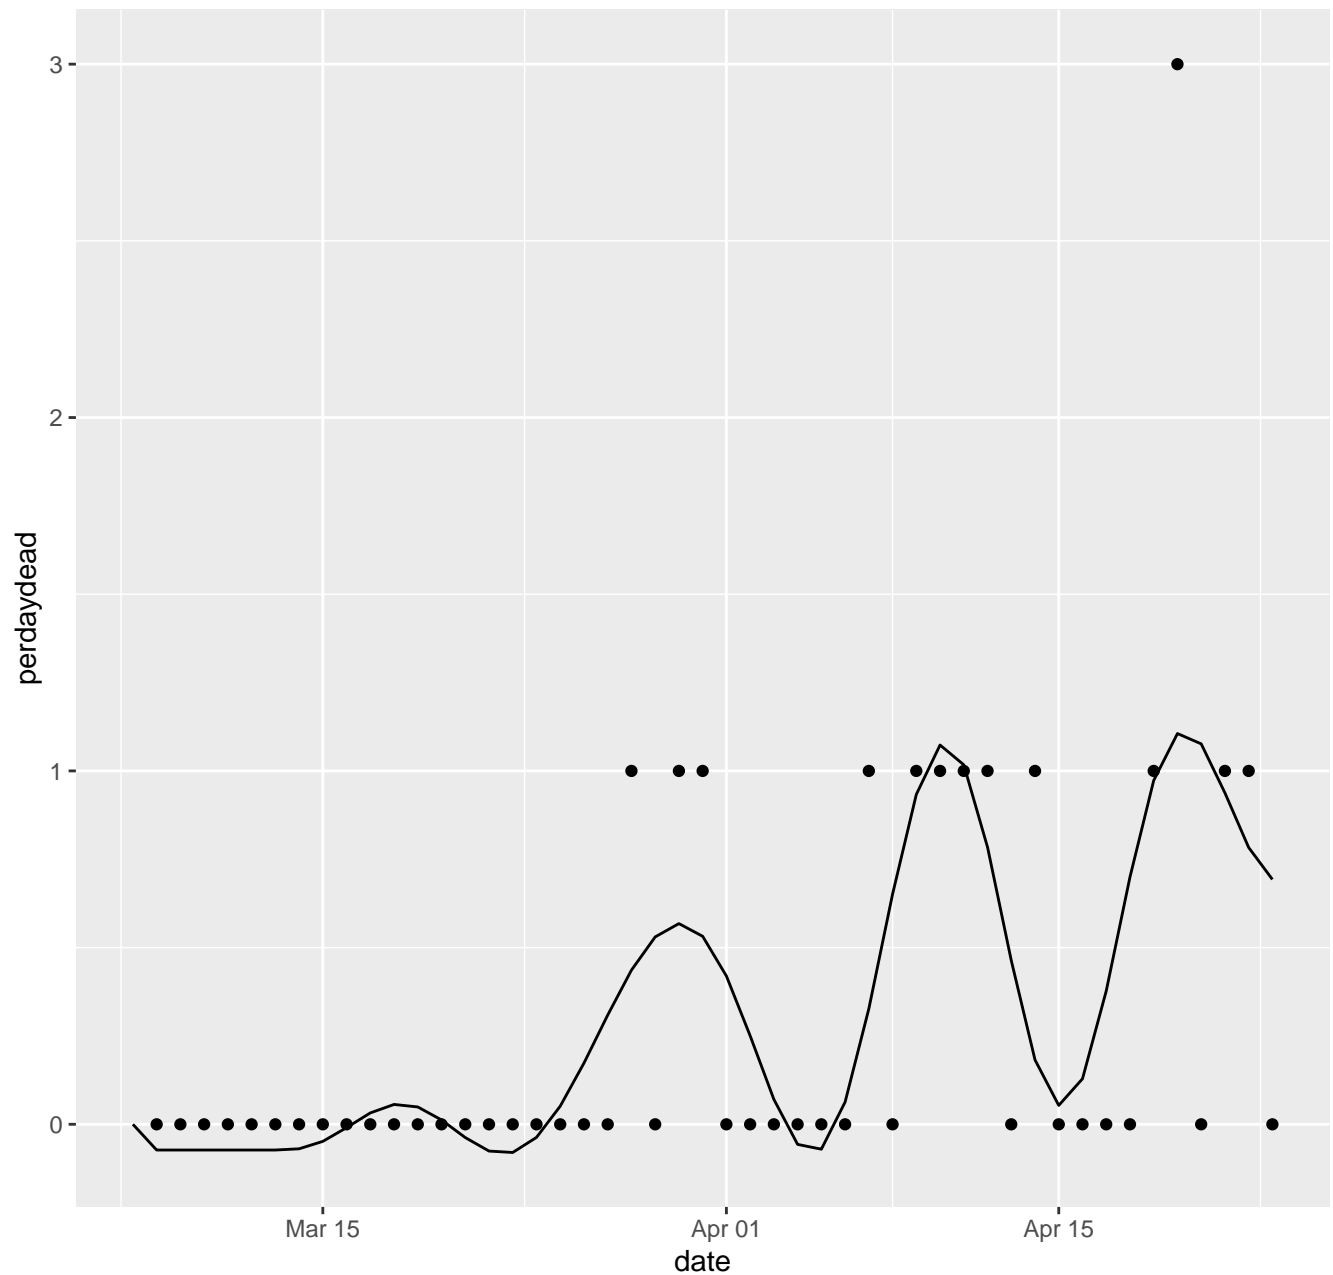

IL Dead per day

IN Dead per day

KS Dead per day

KY Dead per day

LA Dead per day

MA Dead per day

MD Dead per day

ME Dead per day

MI Dead per day

MN Dead per day

MO Dead per day

MP Dead per day

MS Dead per day

MT Dead per day

NC Dead per day

ND Dead per day

NE Dead per day

NH Dead per day

NJ Dead per day

NM Dead per day

NV Dead per day

NY Dead per day

OH Dead per day

OK Dead per day

OR Dead per day

PA Dead per day

PR Dead per day

RI Dead per day

SC Dead per day

SD Dead per day

TN Dead per day

TX Dead per day