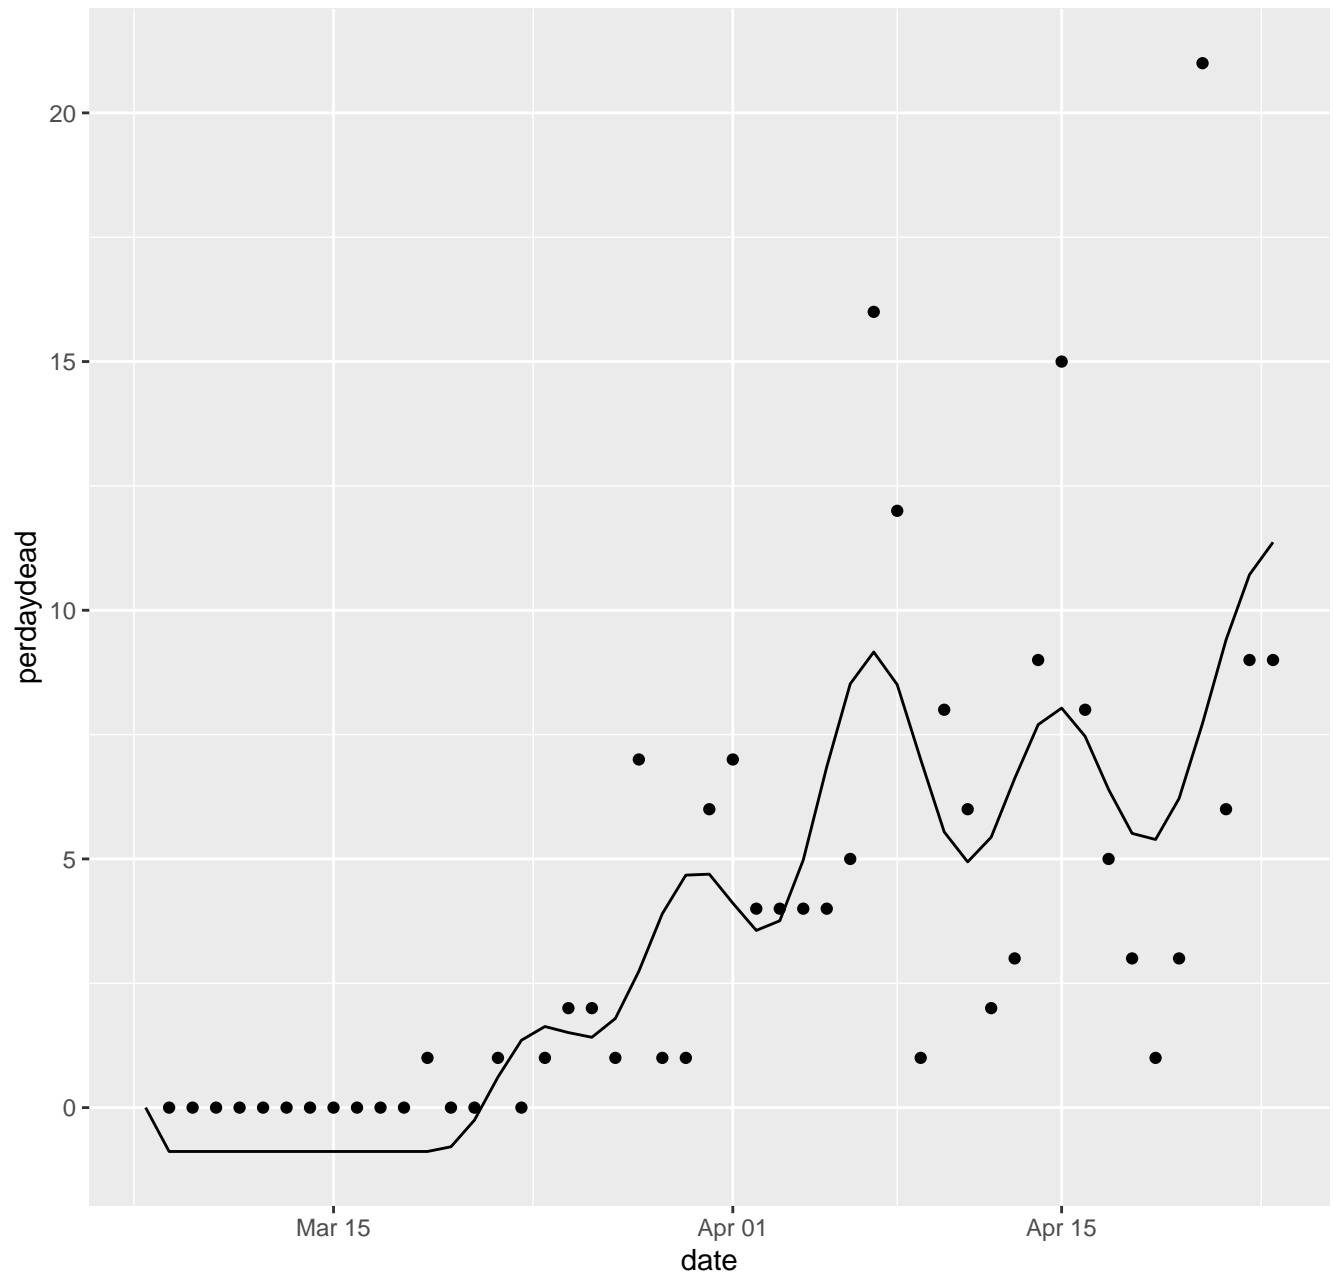

IL Dead per day

IN Dead per day

KS Dead per day

KY Dead per day

LA Dead per day

MA Dead per day

MD Dead per day

ME Dead per day

MI Dead per day

MN Dead per day

MO Dead per day

MP Dead per day

MS Dead per day

MT Dead per day

NC Dead per day

ND Dead per day

NE Dead per day

NH Dead per day

NJ Dead per day

NM Dead per day

NV Dead per day

NY Dead per day

OH Dead per day

OK Dead per day

OR Dead per day

PA Dead per day

PR Dead per day

RI Dead per day

SC Dead per day

SD Dead per day

TN Dead per day

TX Dead per day