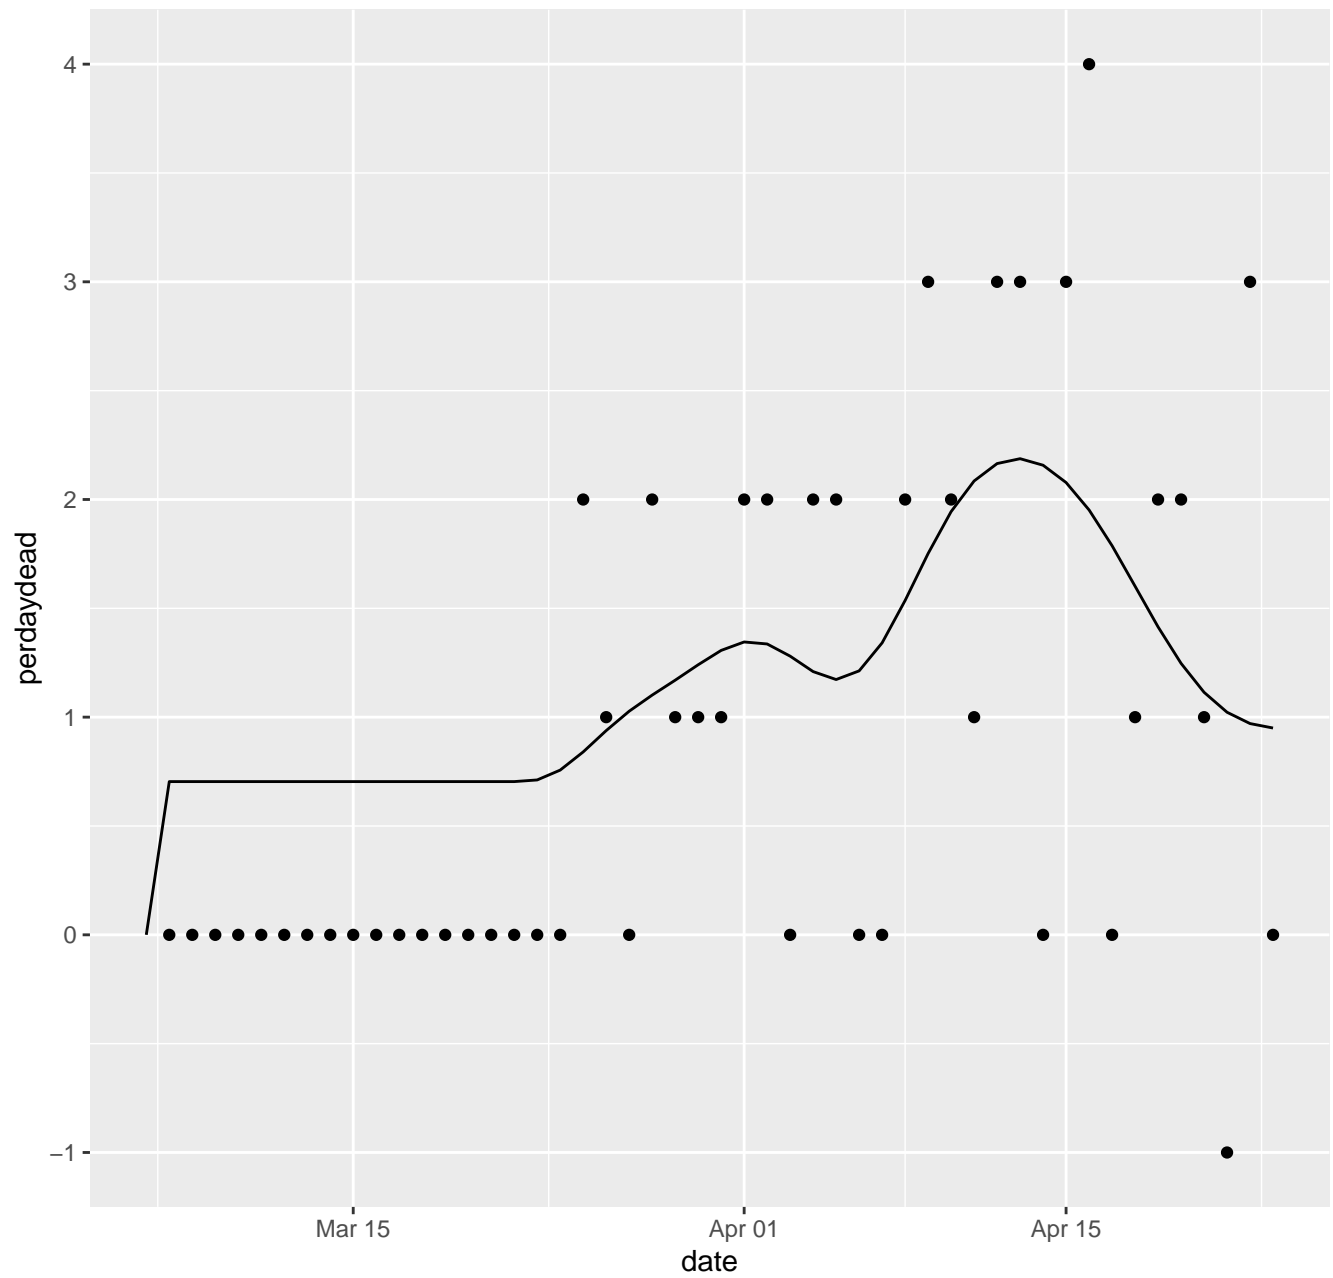

AK Dead per day

AL Dead per day

AR Dead per day

AS Dead per day

AZ Dead per day

CA Dead per day

CO Dead per day

CT Dead per day

IL Dead per day

IN Dead per day

KS Dead per day

KY Dead per day

LA Dead per day

MA Dead per day

MD Dead per day

ME Dead per day

NE Dead per day

NH Dead per day

NJ Dead per day

NM Dead per day

NV Dead per day

NY Dead per day

OH Dead per day

OK Dead per day

OR Dead per day

PA Dead per day

PR Dead per day

RI Dead per day

SC Dead per day

SD Dead per day

TN Dead per day

TX Dead per day