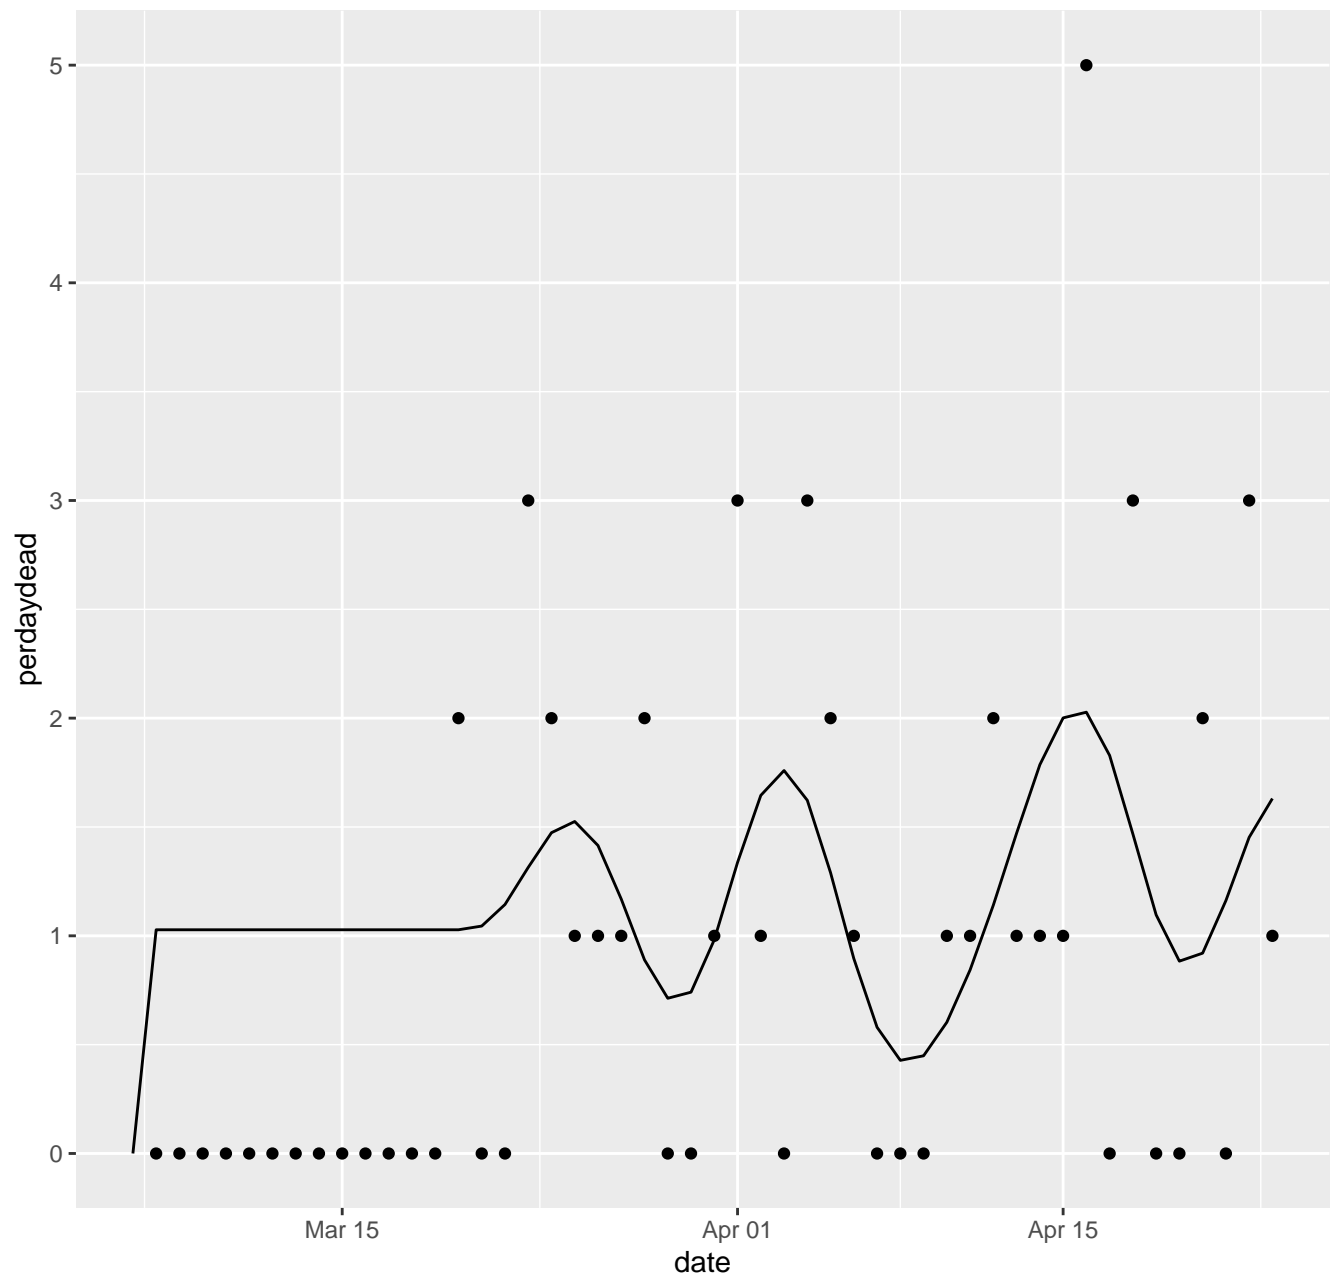

MI Dead per day

MN Dead per day

MO Dead per day

MP Dead per day

MS Dead per day

MT Dead per day

NC Dead per day

ND Dead per day

NE Dead per day

NH Dead per day

NJ Dead per day

NM Dead per day

NV Dead per day

NY Dead per day

OH Dead per day

OK Dead per day

OR Dead per day

PA Dead per day

PR Dead per day

RI Dead per day

SC Dead per day

SD Dead per day

TN Dead per day

TX Dead per day

UT Dead per day

VA Dead per day

VI Dead per day

VT Dead per day

WA Dead per day

WI Dead per day

WV Dead per day

WY Dead per day