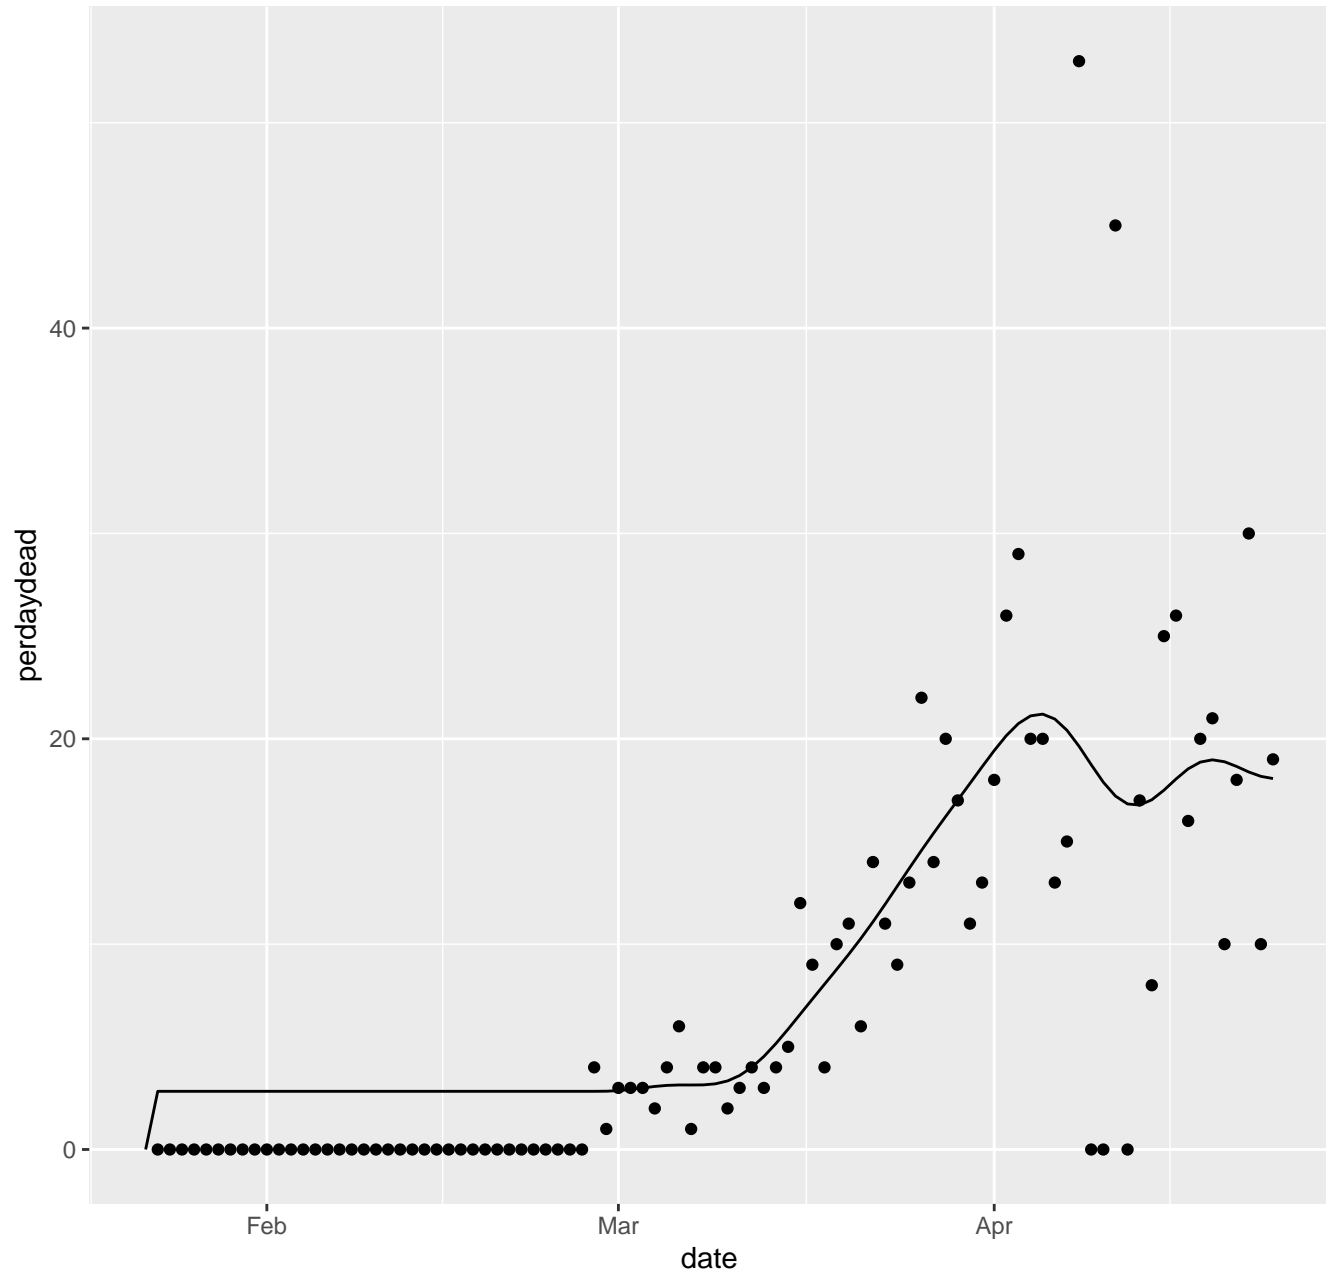

MI Dead per day

MN Dead per day

MO Dead per day

MP Dead per day

MS Dead per day

MT Dead per day

NC Dead per day

ND Dead per day

NE Dead per day

NH Dead per day

NJ Dead per day

NM Dead per day

NV Dead per day

NY Dead per day

OH Dead per day

OK Dead per day

OR Dead per day

PA Dead per day

PR Dead per day

RI Dead per day

SC Dead per day

SD Dead per day

TN Dead per day

TX Dead per day

UT Dead per day

VA Dead per day

VI Dead per day

VT Dead per day

WA Dead per day

WI Dead per day

WV Dead per day

WY Dead per day