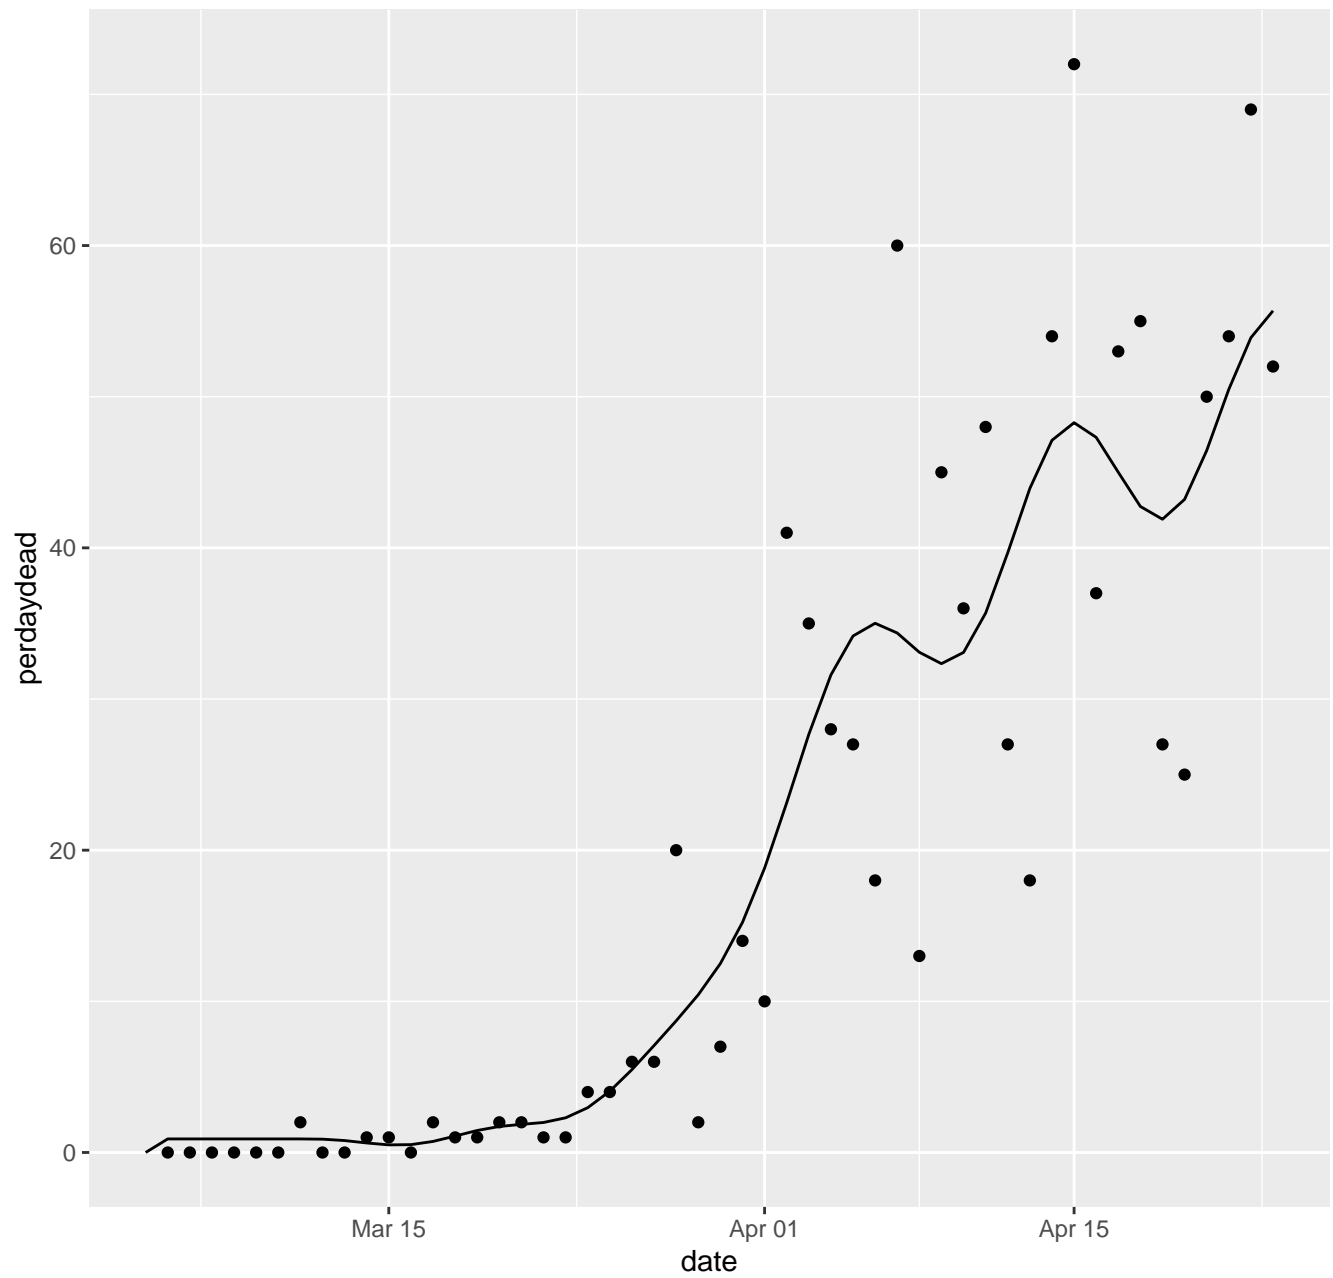

FL Dead per day