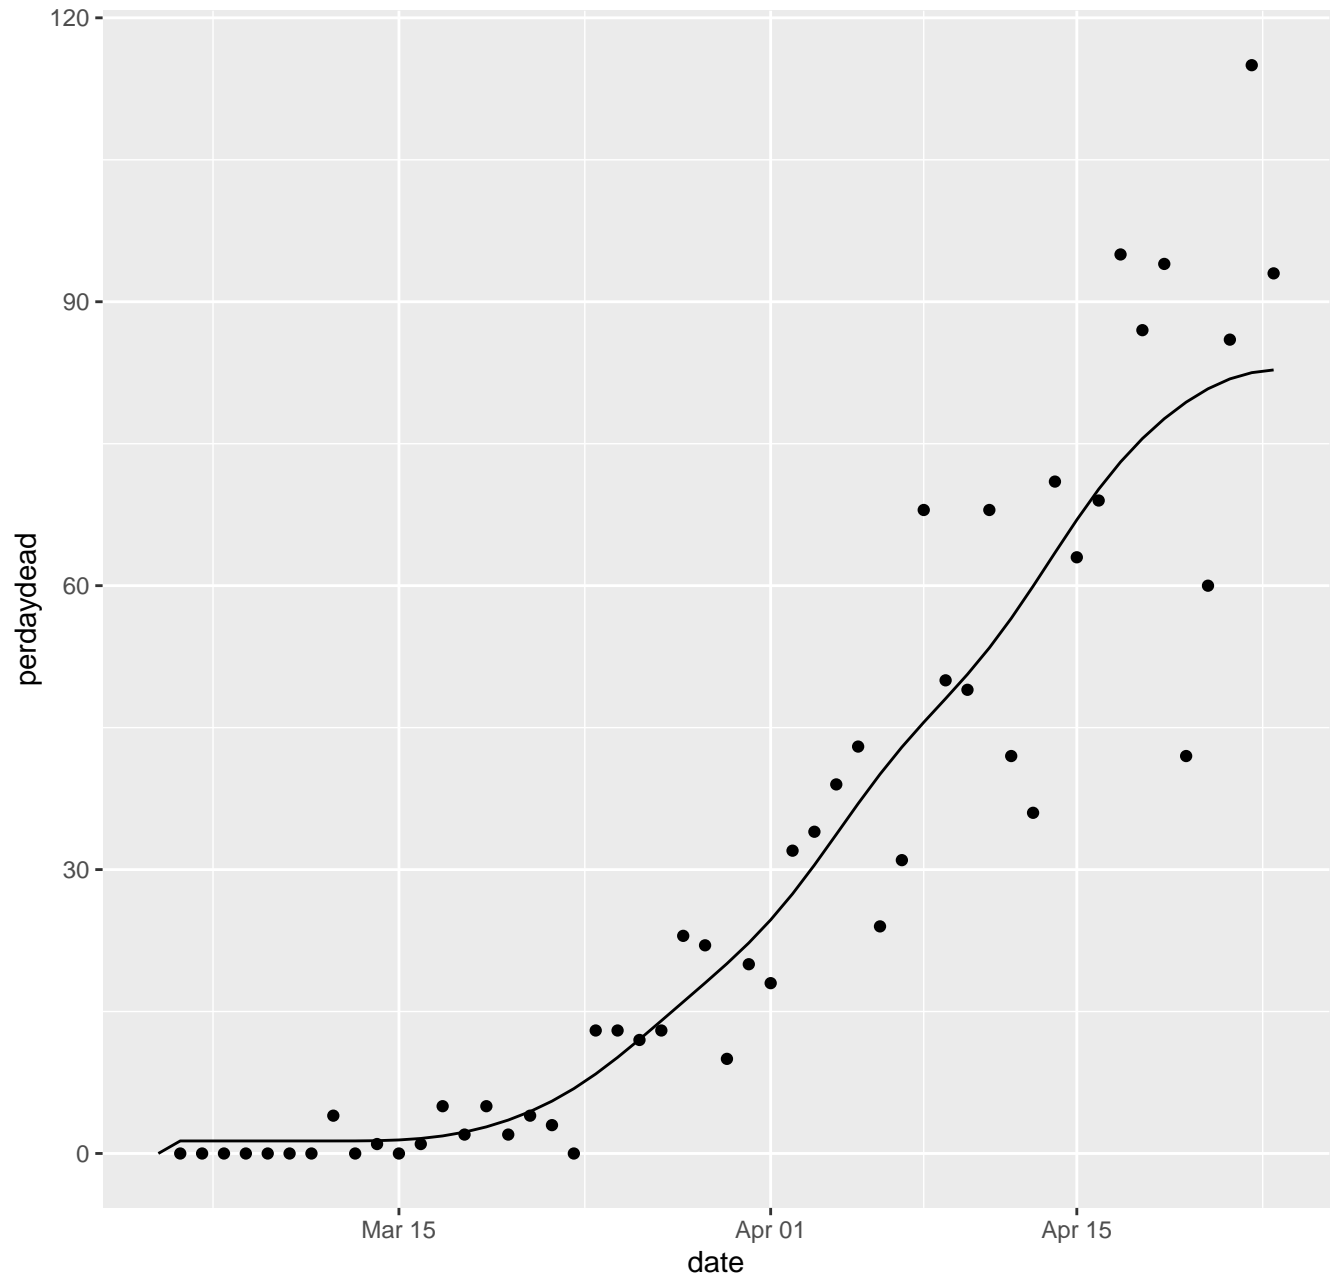

AK Dead per day

AL Dead per day

AR Dead per day

AS Dead per day

AZ Dead per day

CA Dead per day

CO Dead per day

CT Dead per day

IL Dead per day

IN Dead per day

KS Dead per day

KY Dead per day

LA Dead per day

MA Dead per day

MD Dead per day

ME Dead per day

NE Dead per day

NH Dead per day

NJ Dead per day

NM Dead per day

NV Dead per day

NY Dead per day

OH Dead per day

OK Dead per day

OR Dead per day

PA Dead per day

PR Dead per day

RI Dead per day

SC Dead per day

SD Dead per day

TN Dead per day

TX Dead per day