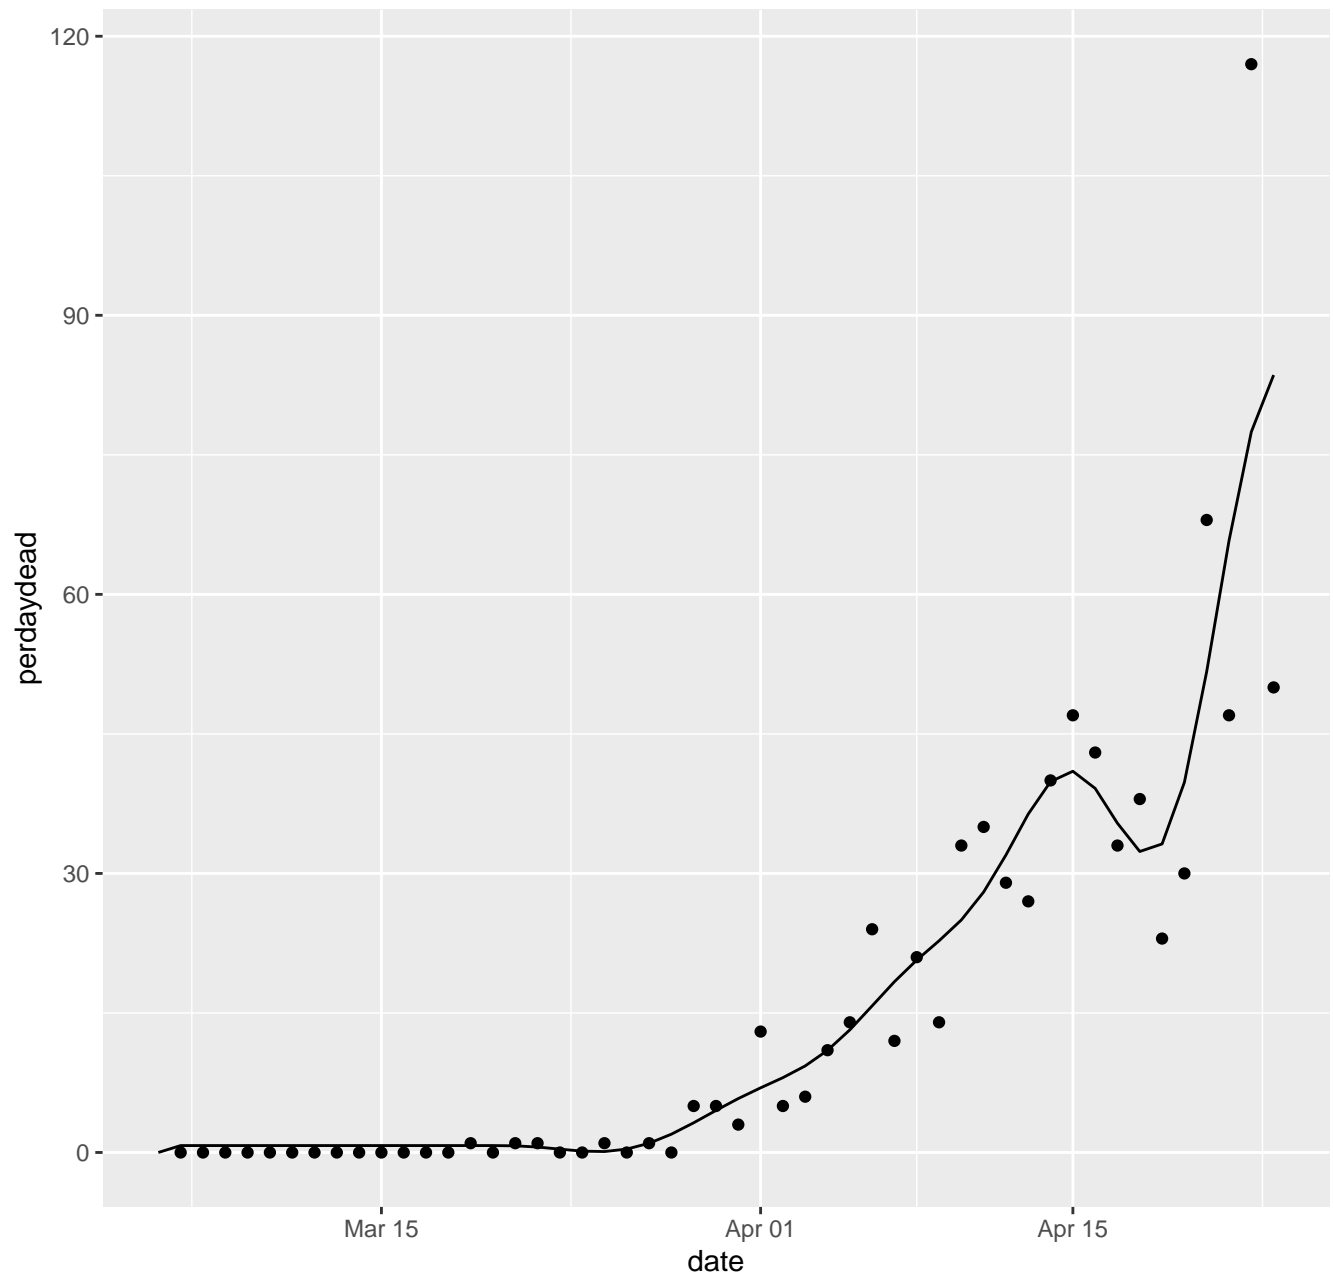

AK Dead per day

AL Dead per day

AR Dead per day

AS Dead per day

AZ Dead per day

CA Dead per day

CO Dead per day

CT Dead per day

IL Dead per day

IN Dead per day

KS Dead per day

KY Dead per day

LA Dead per day

MA Dead per day

MD Dead per day

ME Dead per day

MI Dead per day

MN Dead per day

MO Dead per day

MP Dead per day

MS Dead per day

MT Dead per day

NC Dead per day

ND Dead per day

NE Dead per day

NH Dead per day

NJ Dead per day

NM Dead per day

NV Dead per day

NY Dead per day

OH Dead per day

OK Dead per day