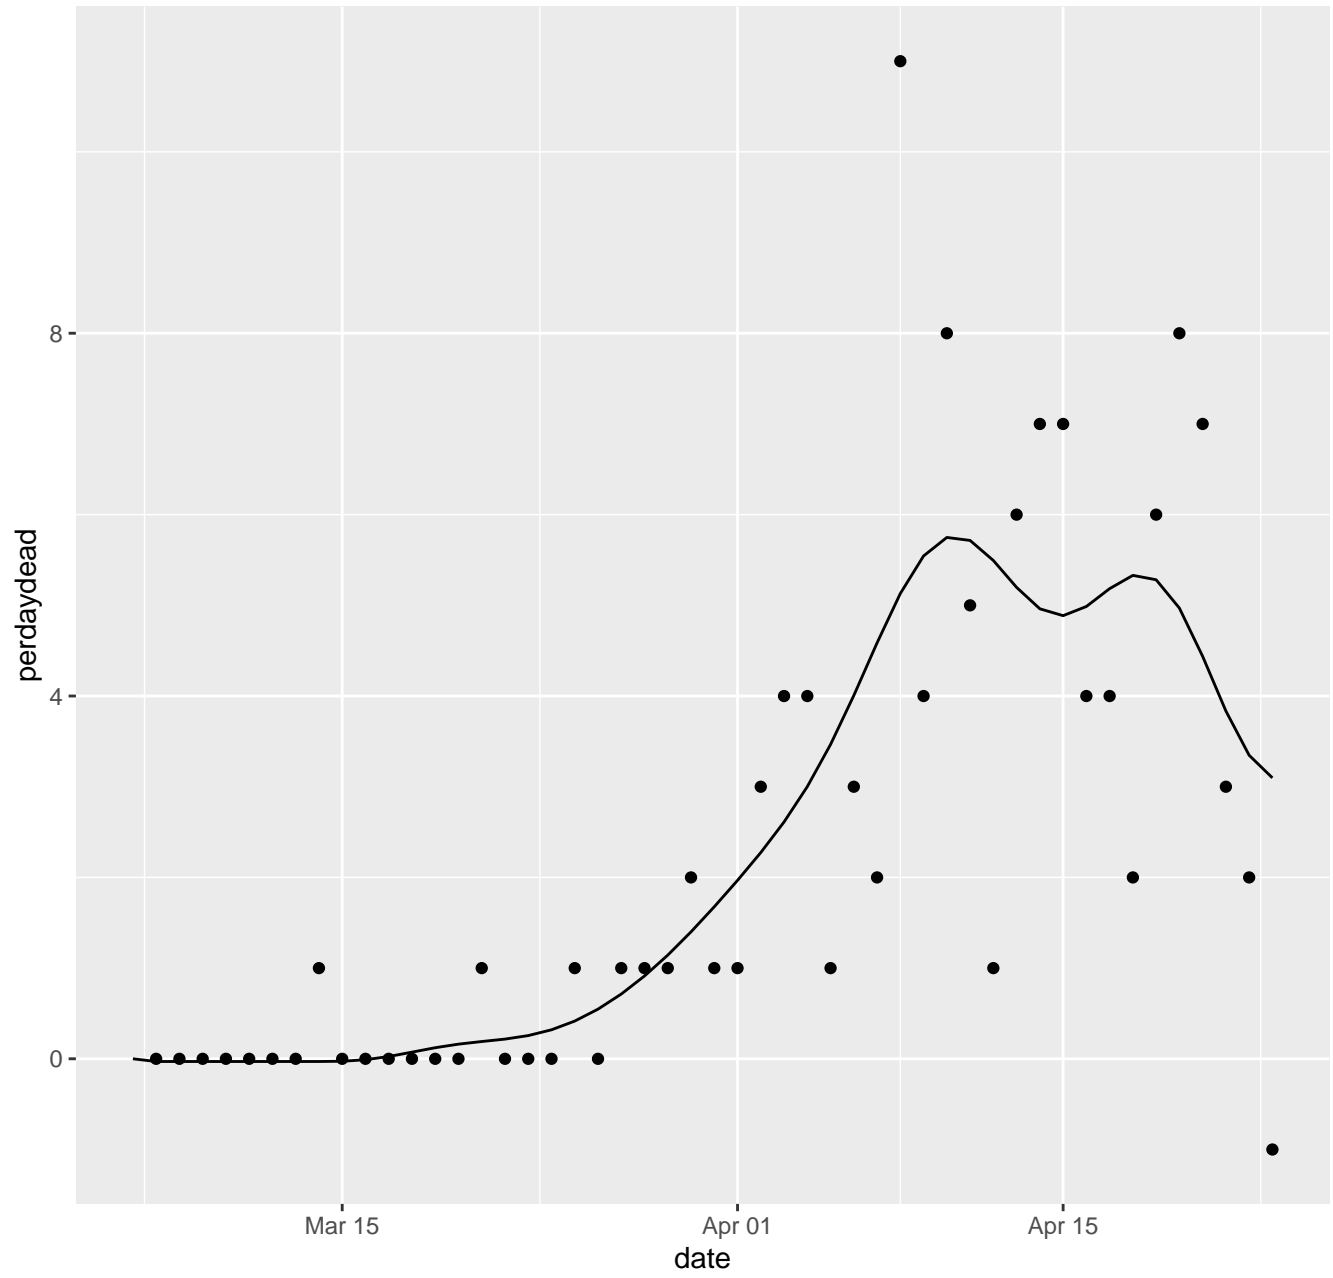

AK Dead per day

AL Dead per day

AR Dead per day

AS Dead per day

AZ Dead per day

CA Dead per day

CO Dead per day

CT Dead per day

DC Dead per day

DE Dead per day

FL Dead per day

GA Dead per day

GU Dead per day

HI Dead per day

IA Dead per day

ID Dead per day

IL Dead per day

IN Dead per day

KS Dead per day

KY Dead per day

LA Dead per day

MA Dead per day

MD Dead per day

ME Dead per day

NE Dead per day

NH Dead per day

NJ Dead per day

NM Dead per day

NV Dead per day

NY Dead per day

OH Dead per day

OK Dead per day