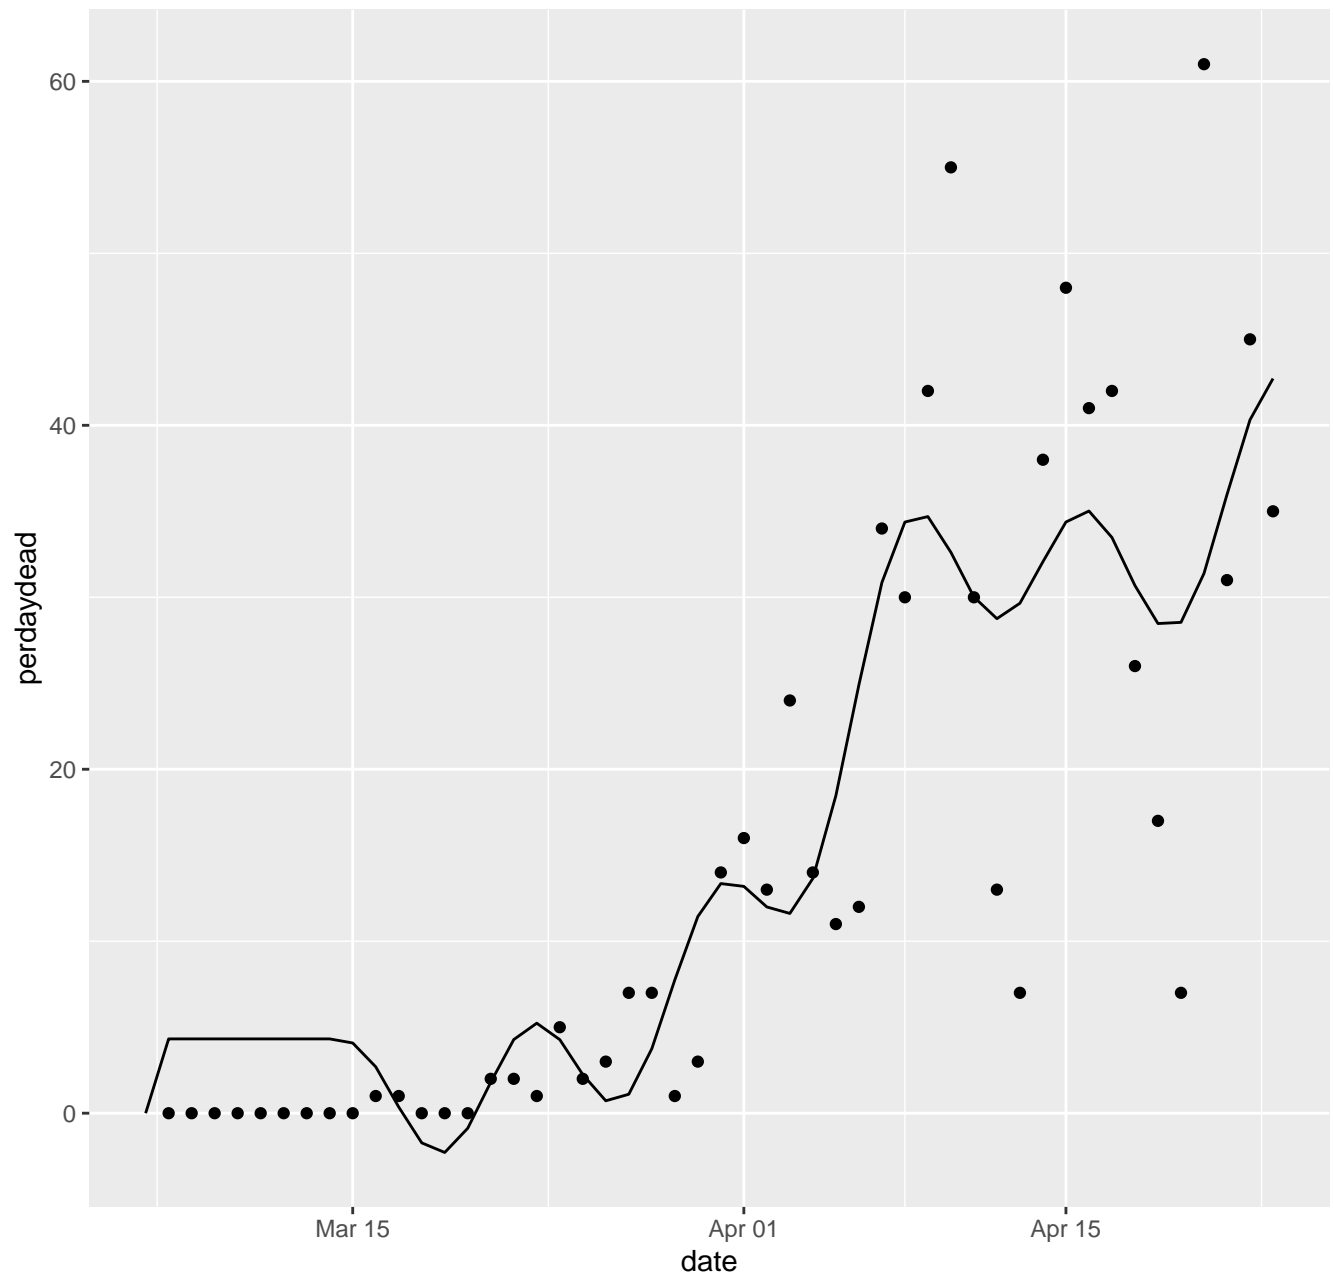

AK Dead per day

AL Dead per day

AR Dead per day

AS Dead per day

AZ Dead per day

CA Dead per day

CO Dead per day

CT Dead per day

DC Dead per day

DE Dead per day

FL Dead per day

GA Dead per day

GU Dead per day

HI Dead per day

IA Dead per day

ID Dead per day

IL Dead per day

IN Dead per day

KS Dead per day

KY Dead per day

LA Dead per day

MA Dead per day

MD Dead per day

ME Dead per day

NE Dead per day

NH Dead per day

NJ Dead per day

NM Dead per day

NV Dead per day

NY Dead per day

OH Dead per day

OK Dead per day