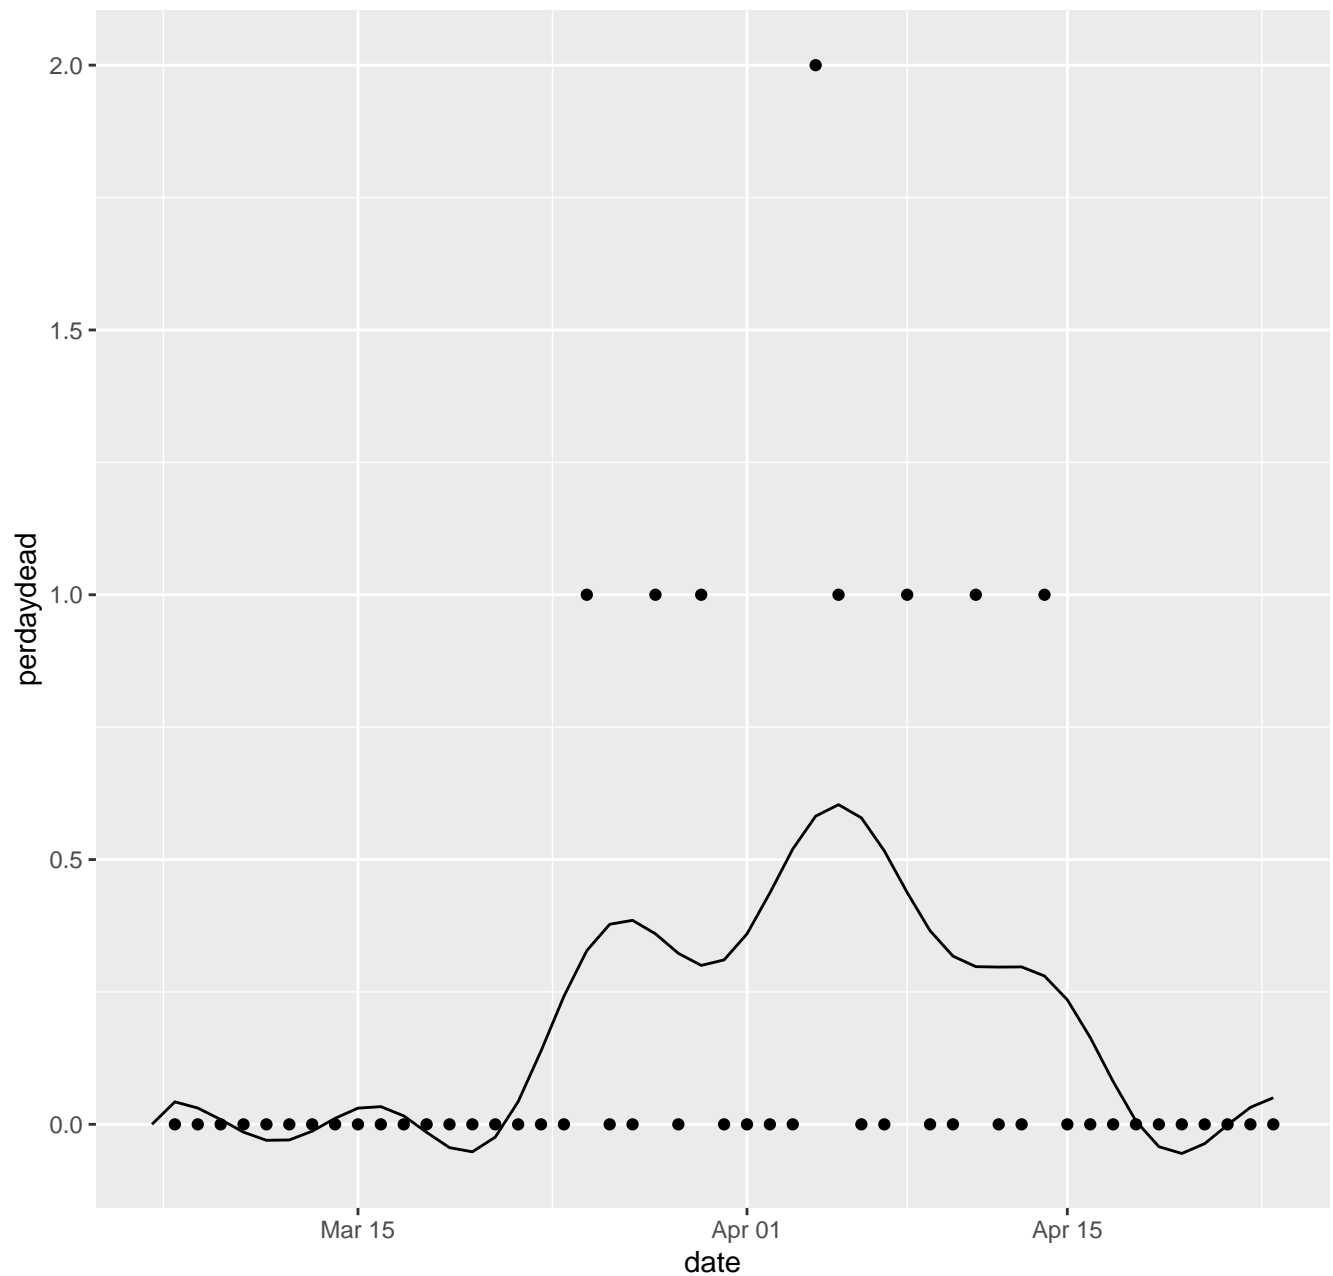

AK Dead per day

AL Dead per day

AR Dead per day

AS Dead per day

AZ Dead per day

CA Dead per day

CO Dead per day

CT Dead per day

IL Dead per day

IN Dead per day

KS Dead per day

KY Dead per day

LA Dead per day

MA Dead per day

MD Dead per day

ME Dead per day

NE Dead per day

NH Dead per day

NJ Dead per day

NM Dead per day

NV Dead per day

NY Dead per day

OH Dead per day

OK Dead per day

OR Dead per day

PA Dead per day

PR Dead per day

RI Dead per day

SC Dead per day

SD Dead per day

TN Dead per day

TX Dead per day