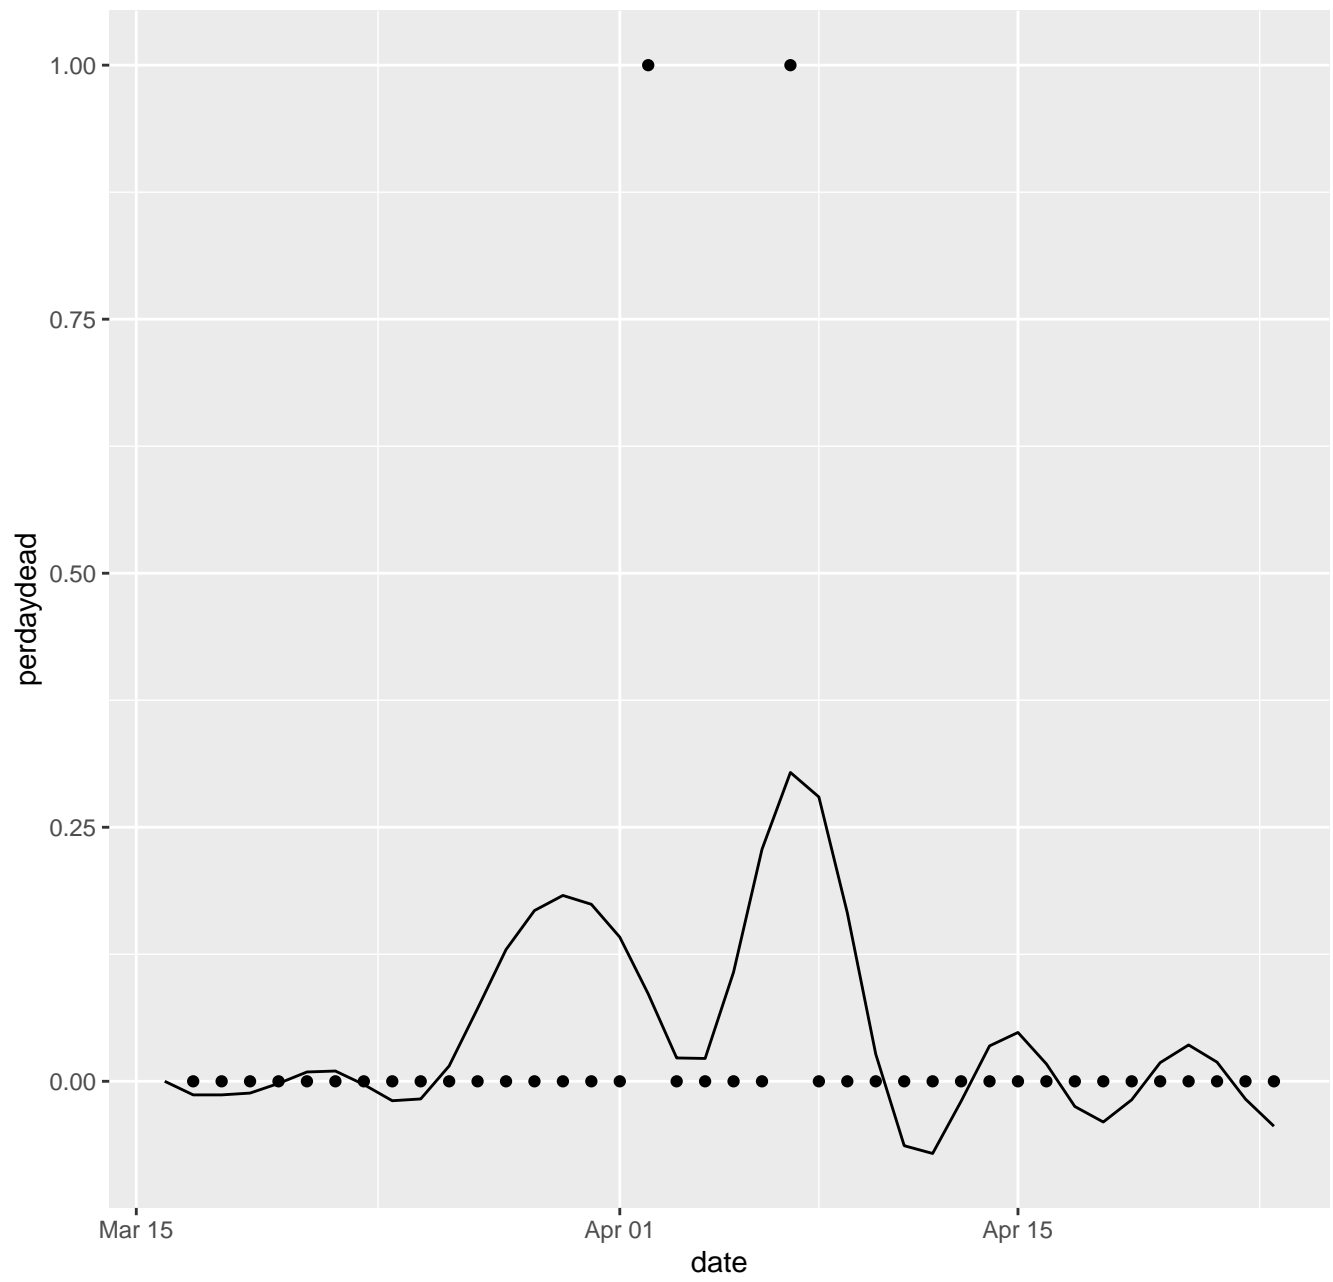

IL Dead per day

IN Dead per day

KS Dead per day

KY Dead per day

LA Dead per day

MA Dead per day

MD Dead per day

ME Dead per day

MI Dead per day

MN Dead per day

MO Dead per day

MP Dead per day

MS Dead per day

MT Dead per day

NC Dead per day

ND Dead per day

NE Dead per day

NH Dead per day

NJ Dead per day

NM Dead per day

NV Dead per day

NY Dead per day

OH Dead per day

OK Dead per day

OR Dead per day

PA Dead per day

PR Dead per day

RI Dead per day

SC Dead per day

SD Dead per day

TN Dead per day

TX Dead per day