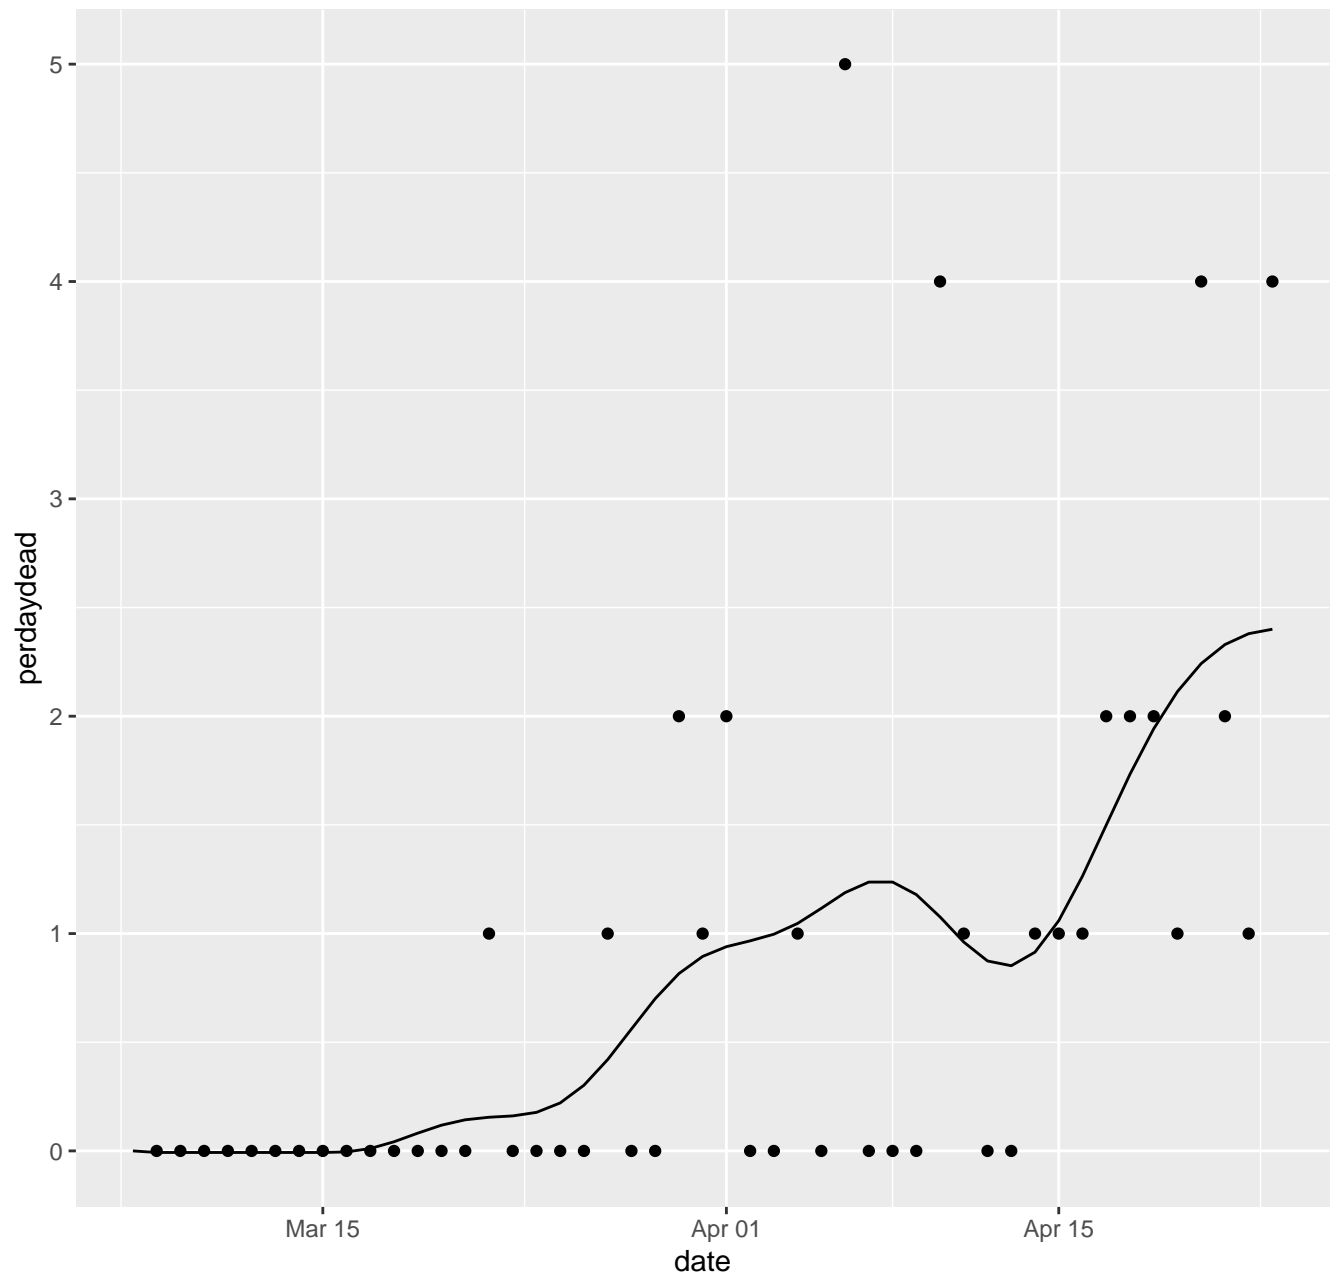

UT Dead per day