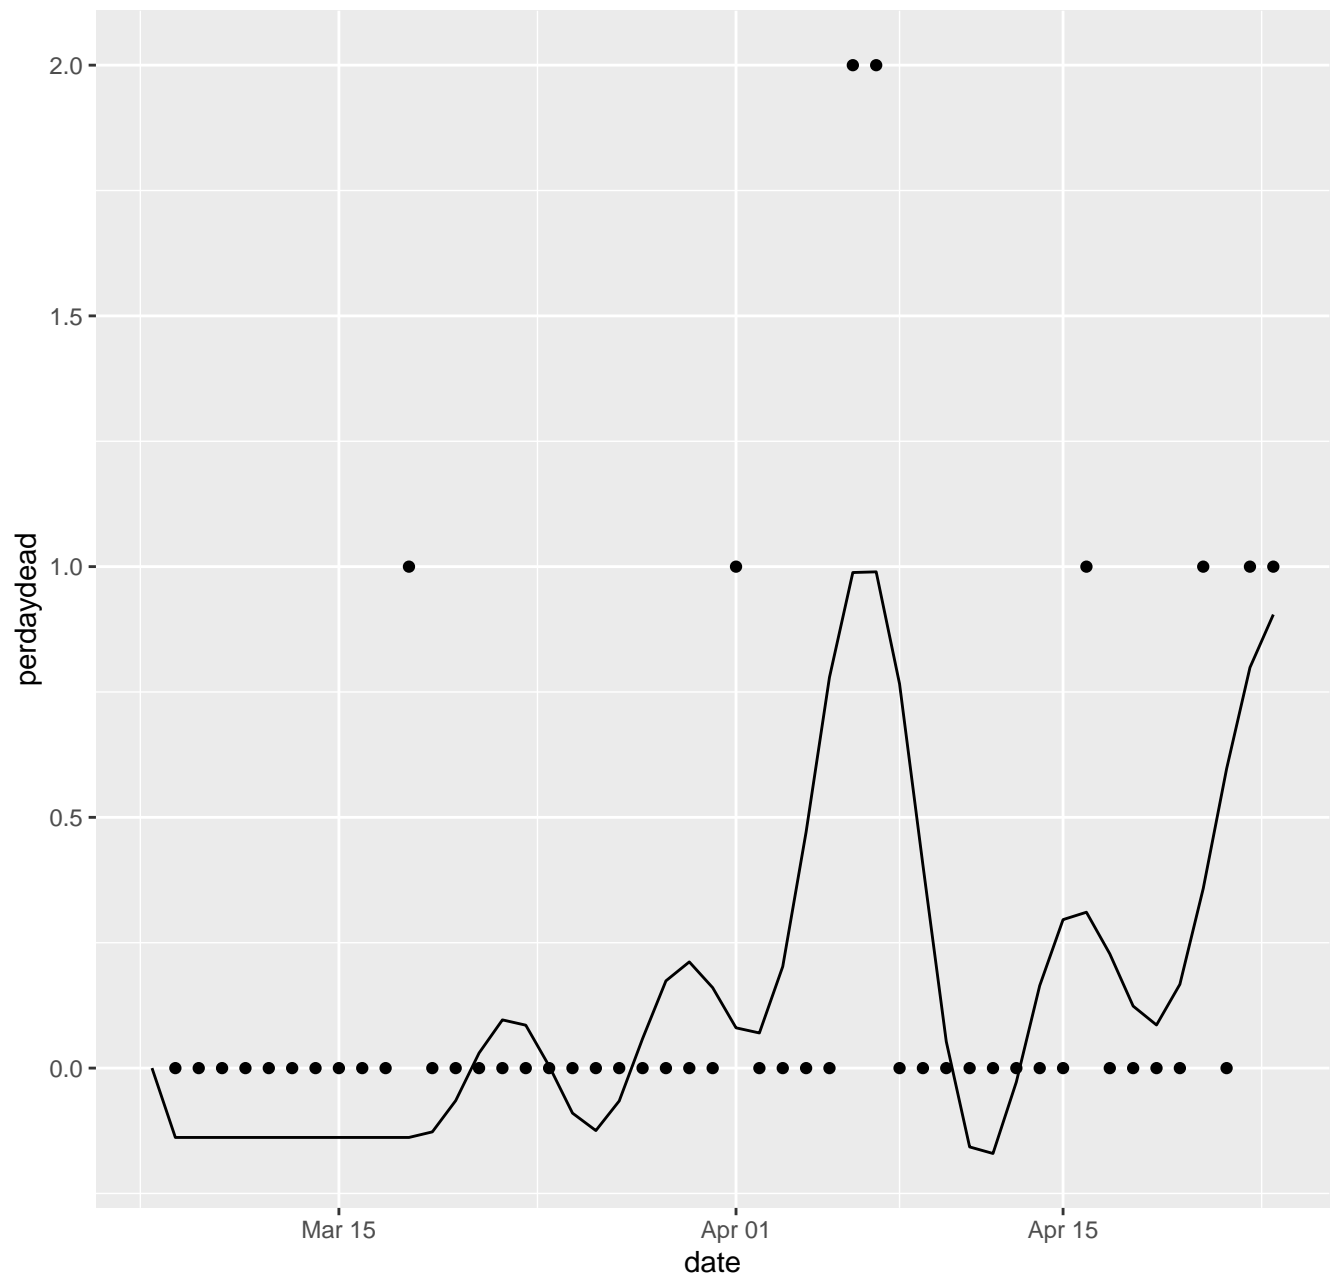

IL Dead per day

IN Dead per day

KS Dead per day

KY Dead per day

LA Dead per day

MA Dead per day

MD Dead per day

ME Dead per day

MI Dead per day

MN Dead per day

MO Dead per day

MP Dead per day

MS Dead per day

MT Dead per day

NC Dead per day

ND Dead per day

NE Dead per day

NH Dead per day

NJ Dead per day

NM Dead per day

NV Dead per day

NY Dead per day

OH Dead per day

OK Dead per day

OR Dead per day

PA Dead per day

PR Dead per day

RI Dead per day

SC Dead per day

SD Dead per day

TN Dead per day

TX Dead per day