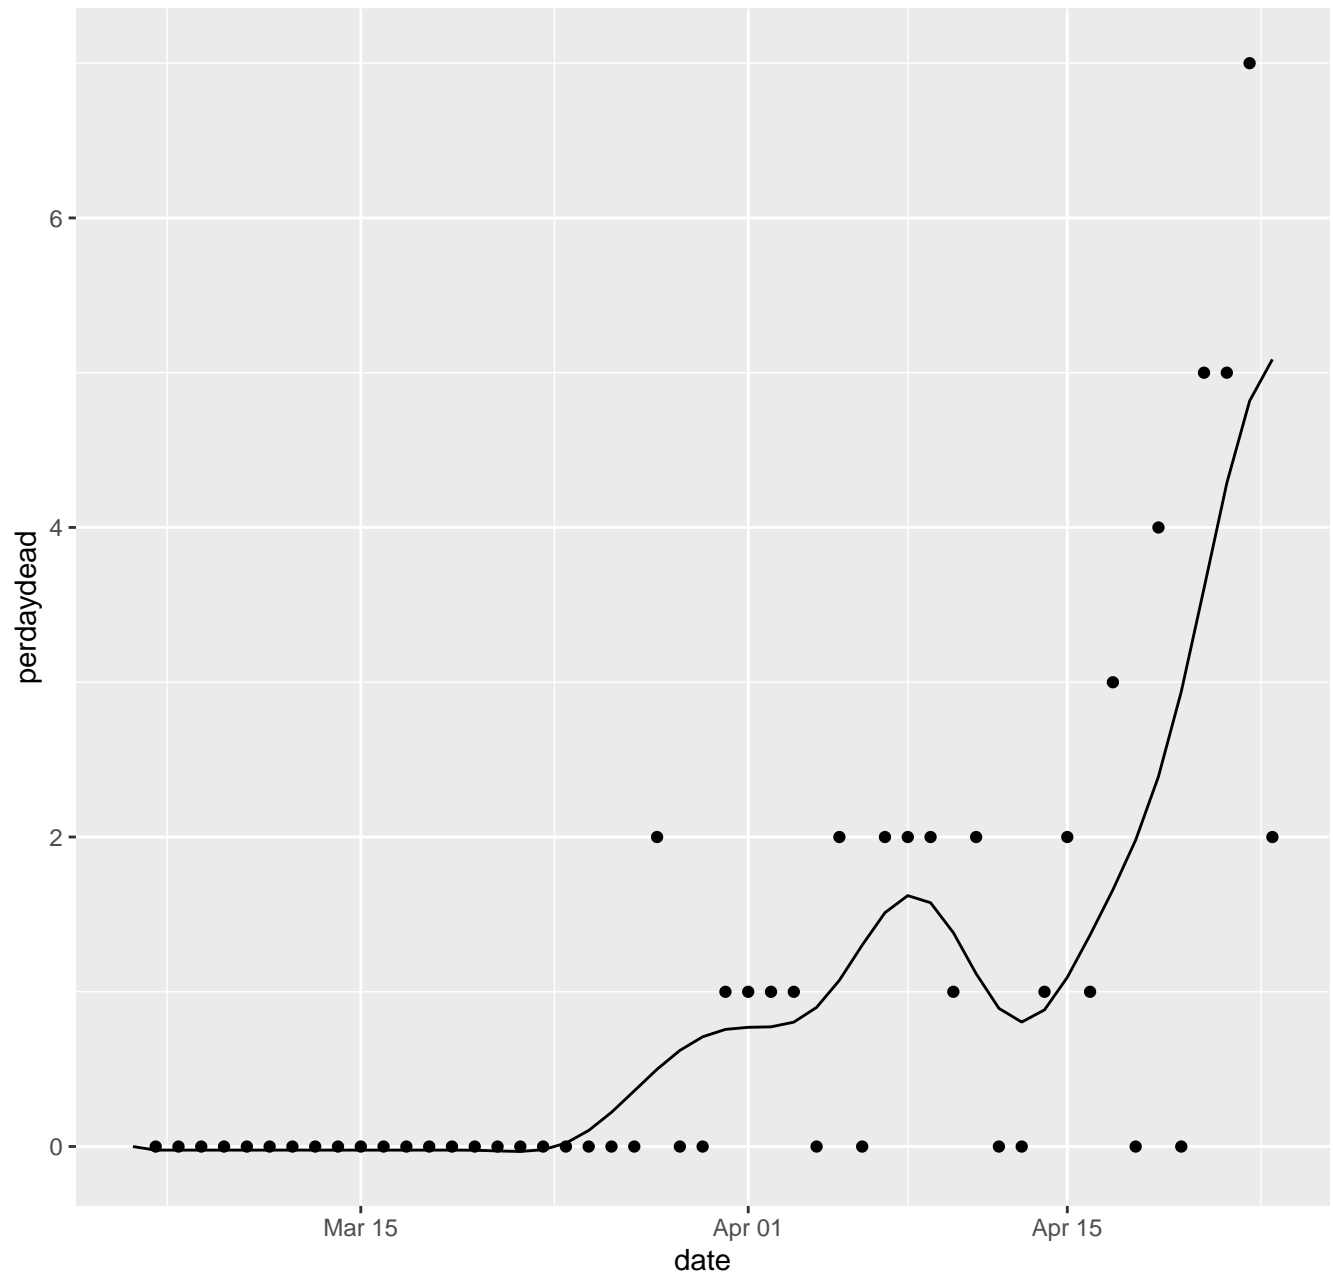

IL Dead per day

IN Dead per day

KS Dead per day

KY Dead per day

LA Dead per day

MA Dead per day

MD Dead per day

ME Dead per day

MI Dead per day

MN Dead per day

MO Dead per day

MP Dead per day

MS Dead per day

MT Dead per day

NC Dead per day

ND Dead per day

NE Dead per day

NH Dead per day

NJ Dead per day

NM Dead per day

NV Dead per day

NY Dead per day

OH Dead per day

OK Dead per day

OR Dead per day

PA Dead per day

PR Dead per day

RI Dead per day

SC Dead per day

SD Dead per day

TN Dead per day

TX Dead per day