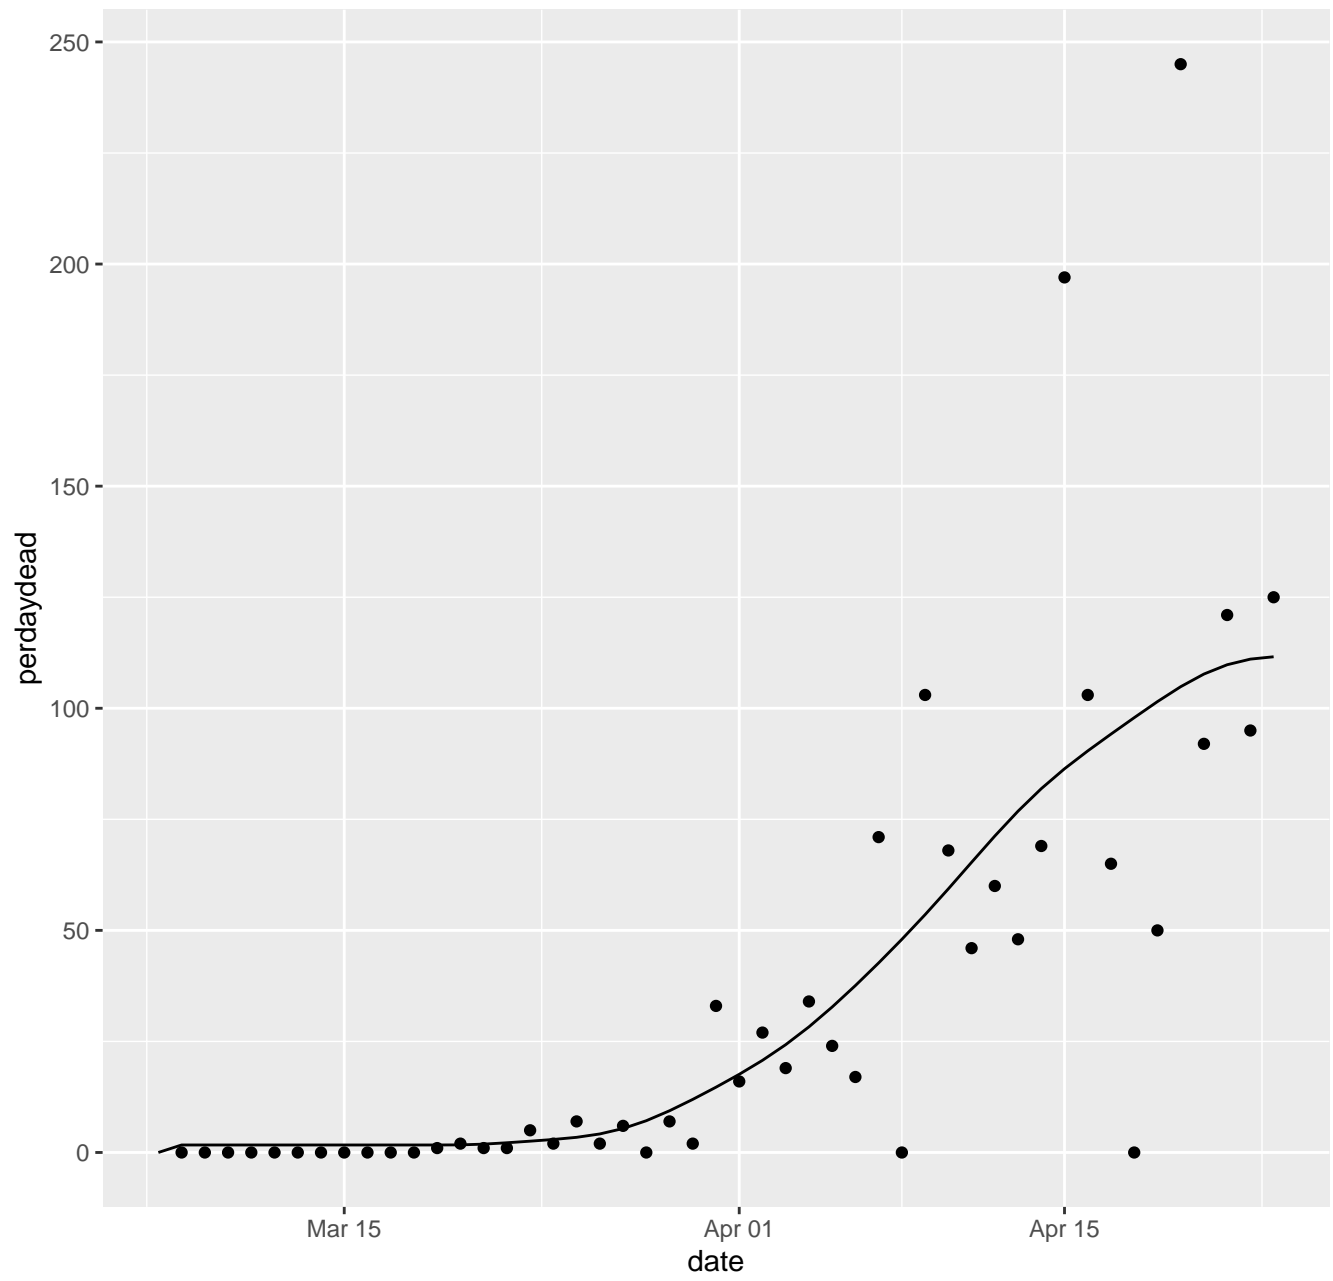

AK Dead per day

AL Dead per day

AR Dead per day

AS Dead per day

AZ Dead per day

CA Dead per day

CO Dead per day

CT Dead per day

IL Dead per day

IN Dead per day

KS Dead per day

KY Dead per day

LA Dead per day

MA Dead per day

MD Dead per day

ME Dead per day

NE Dead per day

NH Dead per day

NJ Dead per day

NM Dead per day

NV Dead per day

NY Dead per day

OH Dead per day

OK Dead per day

OR Dead per day

PA Dead per day

PR Dead per day

RI Dead per day

SC Dead per day

SD Dead per day

TN Dead per day

TX Dead per day