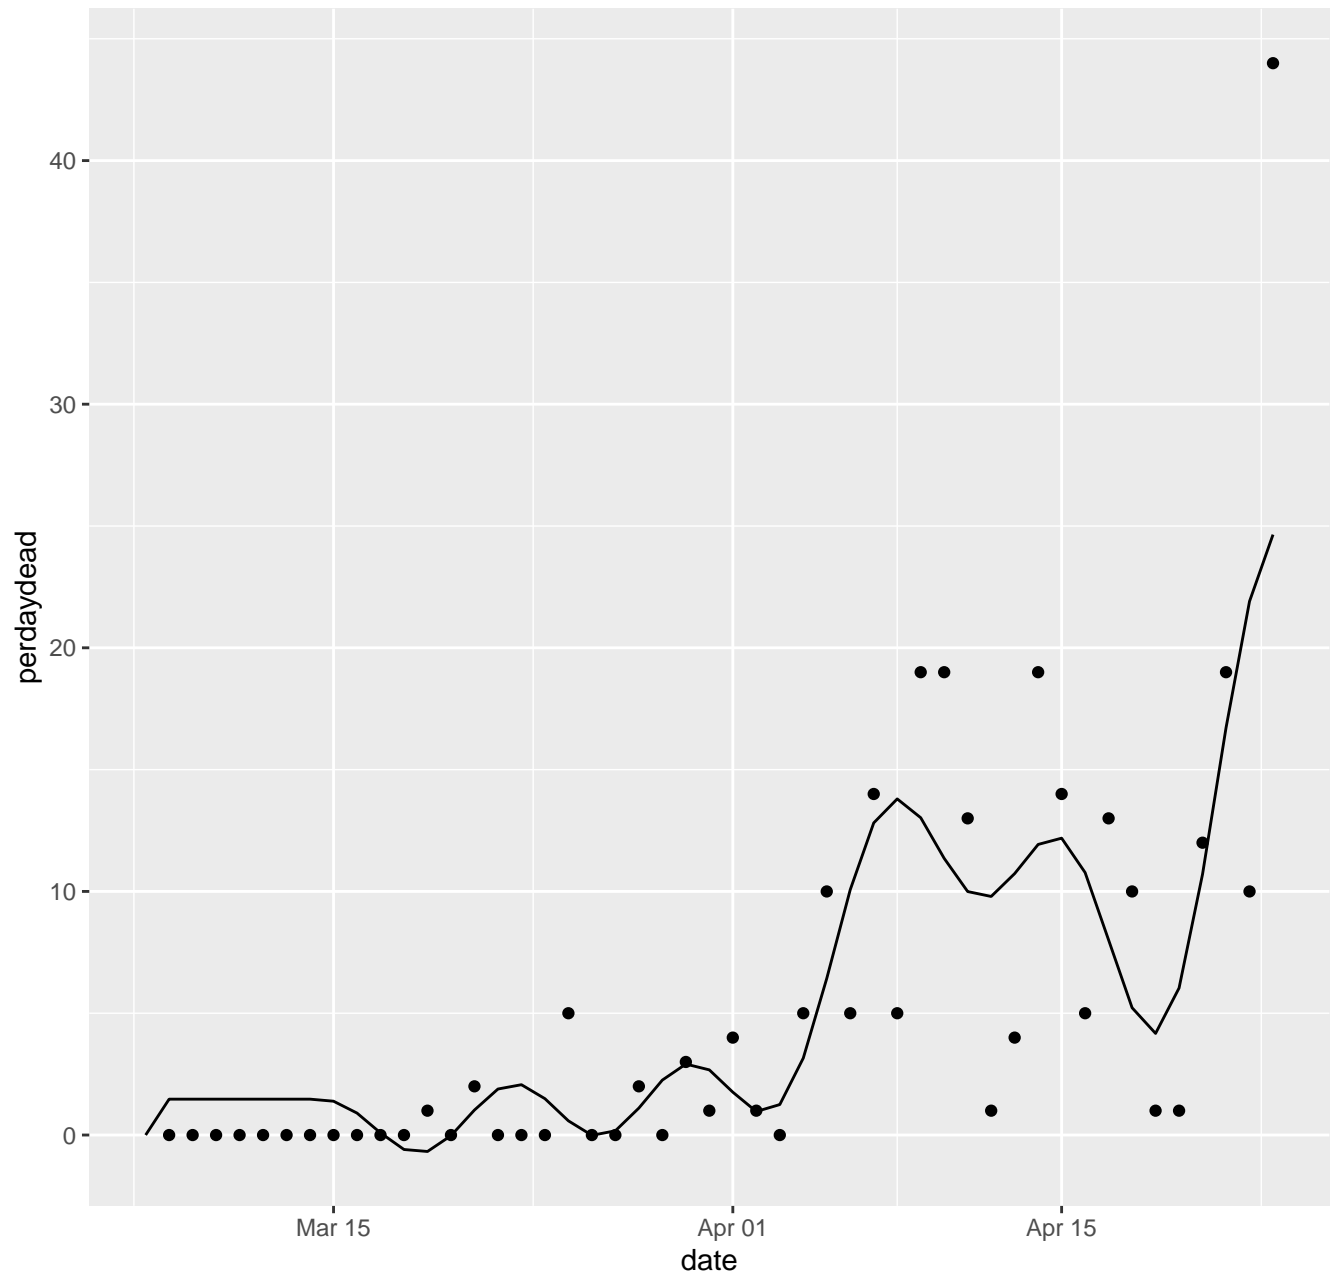

AK Dead per day

AL Dead per day

AR Dead per day

AS Dead per day

AZ Dead per day

CA Dead per day

CO Dead per day

CT Dead per day

IL Dead per day

IN Dead per day

KS Dead per day

KY Dead per day

LA Dead per day

MA Dead per day

MD Dead per day

ME Dead per day

MI Dead per day

MN Dead per day

MO Dead per day

MP Dead per day

MS Dead per day

MT Dead per day

NC Dead per day

ND Dead per day

NE Dead per day

NH Dead per day

NJ Dead per day

NM Dead per day

NV Dead per day

NY Dead per day

OH Dead per day

OK Dead per day