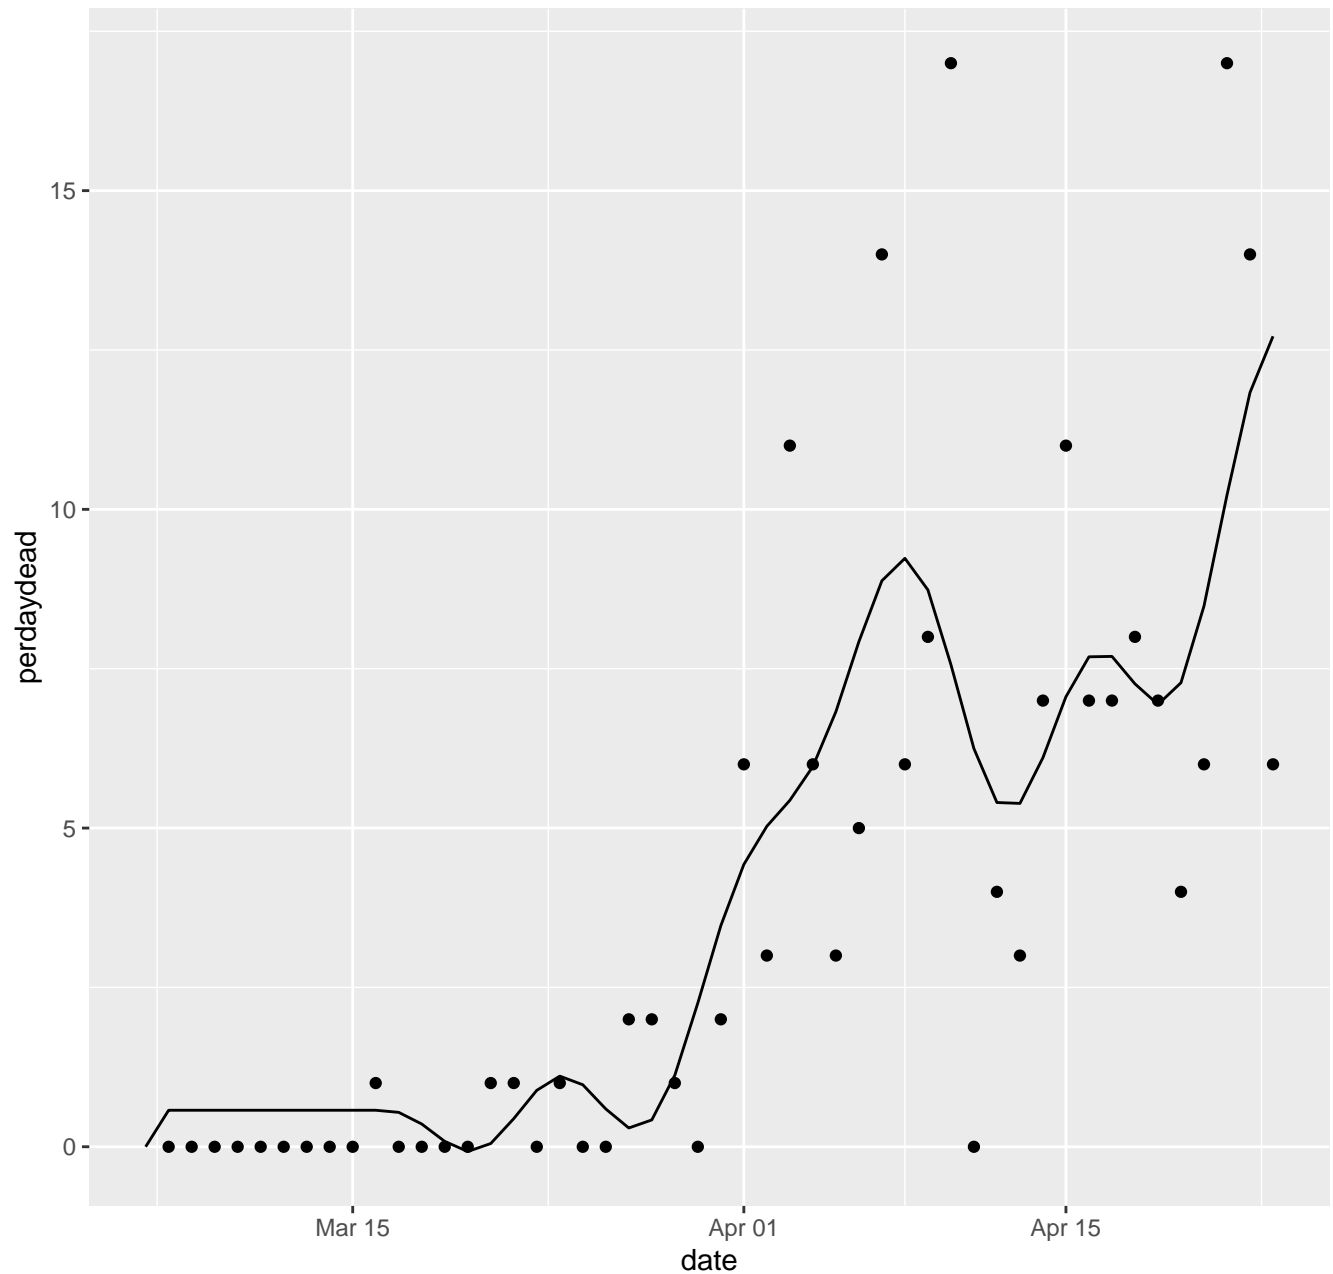

AK Dead per day

AL Dead per day

AR Dead per day

AS Dead per day

AZ Dead per day

CA Dead per day

CO Dead per day

CT Dead per day

IL Dead per day

IN Dead per day

KS Dead per day

KY Dead per day

LA Dead per day

MA Dead per day

MD Dead per day

ME Dead per day

MI Dead per day

MN Dead per day

MO Dead per day

MP Dead per day

MS Dead per day

MT Dead per day

NC Dead per day

ND Dead per day

NE Dead per day

NH Dead per day

NJ Dead per day

NM Dead per day

NV Dead per day

NY Dead per day

OH Dead per day

OK Dead per day