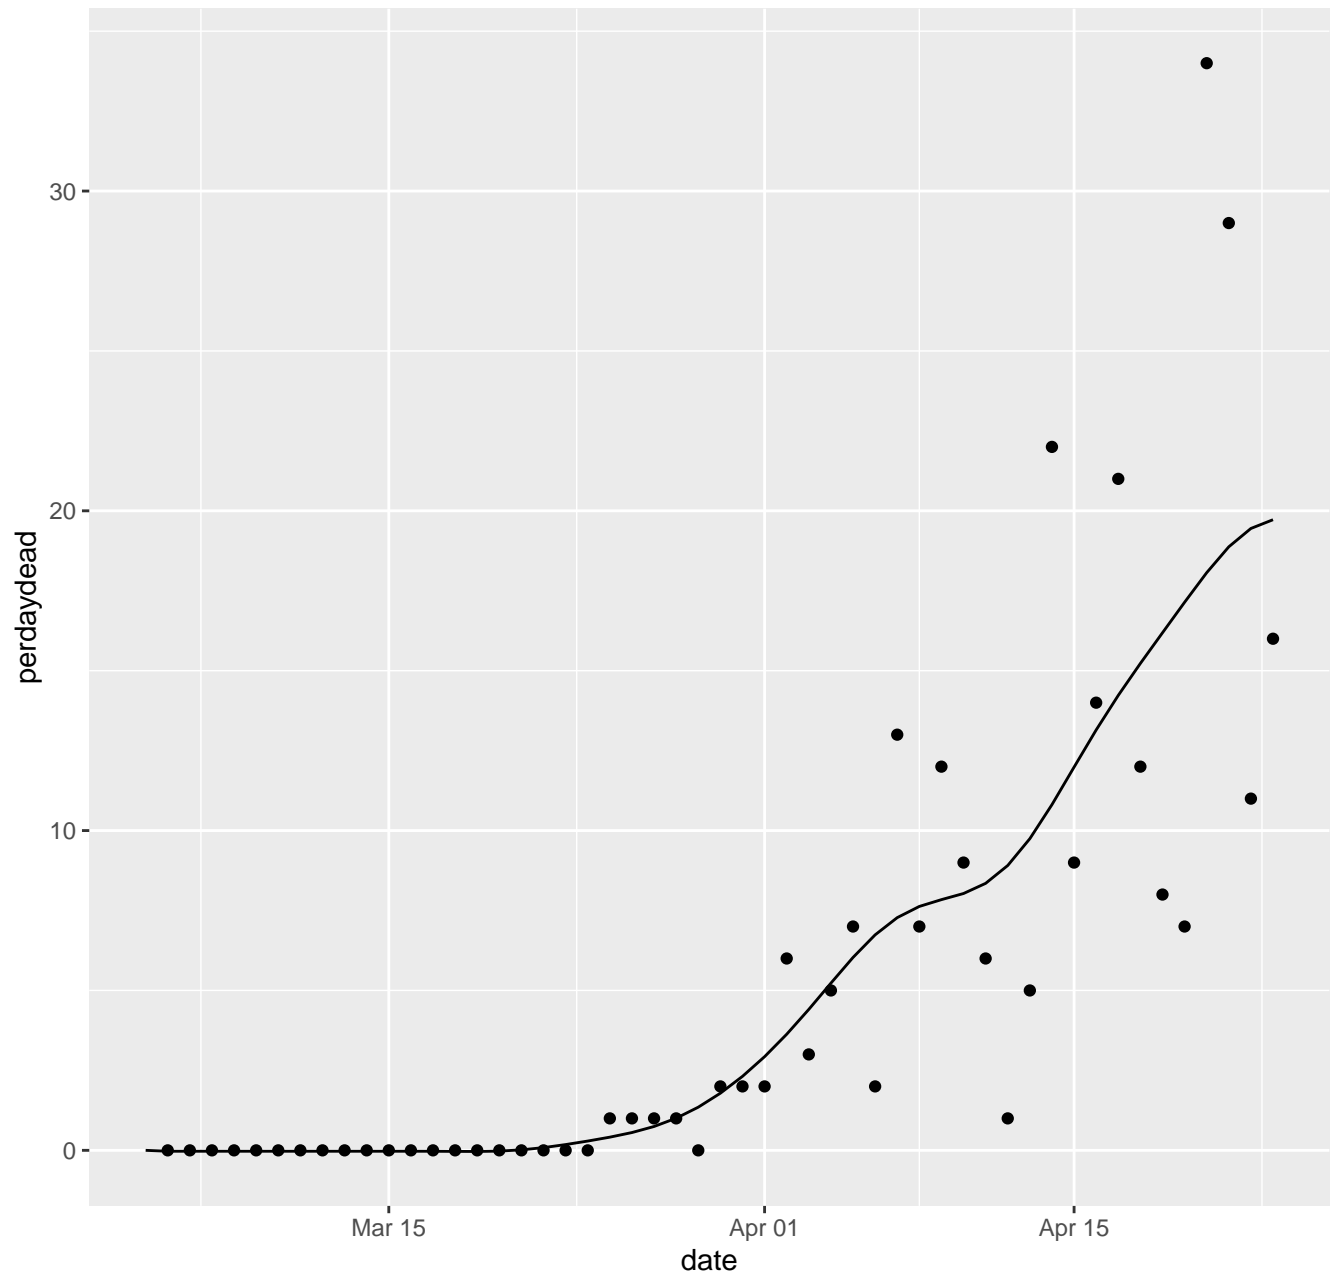

IL Dead per day

IN Dead per day

KS Dead per day

KY Dead per day

LA Dead per day

MA Dead per day

MD Dead per day

ME Dead per day

MI Dead per day

MN Dead per day

MO Dead per day

MP Dead per day

MS Dead per day

MT Dead per day

NC Dead per day

ND Dead per day

NE Dead per day

NH Dead per day

NJ Dead per day

NM Dead per day

NV Dead per day

NY Dead per day

OH Dead per day

OK Dead per day

OR Dead per day

PA Dead per day

PR Dead per day

RI Dead per day

SC Dead per day

SD Dead per day

TN Dead per day

TX Dead per day