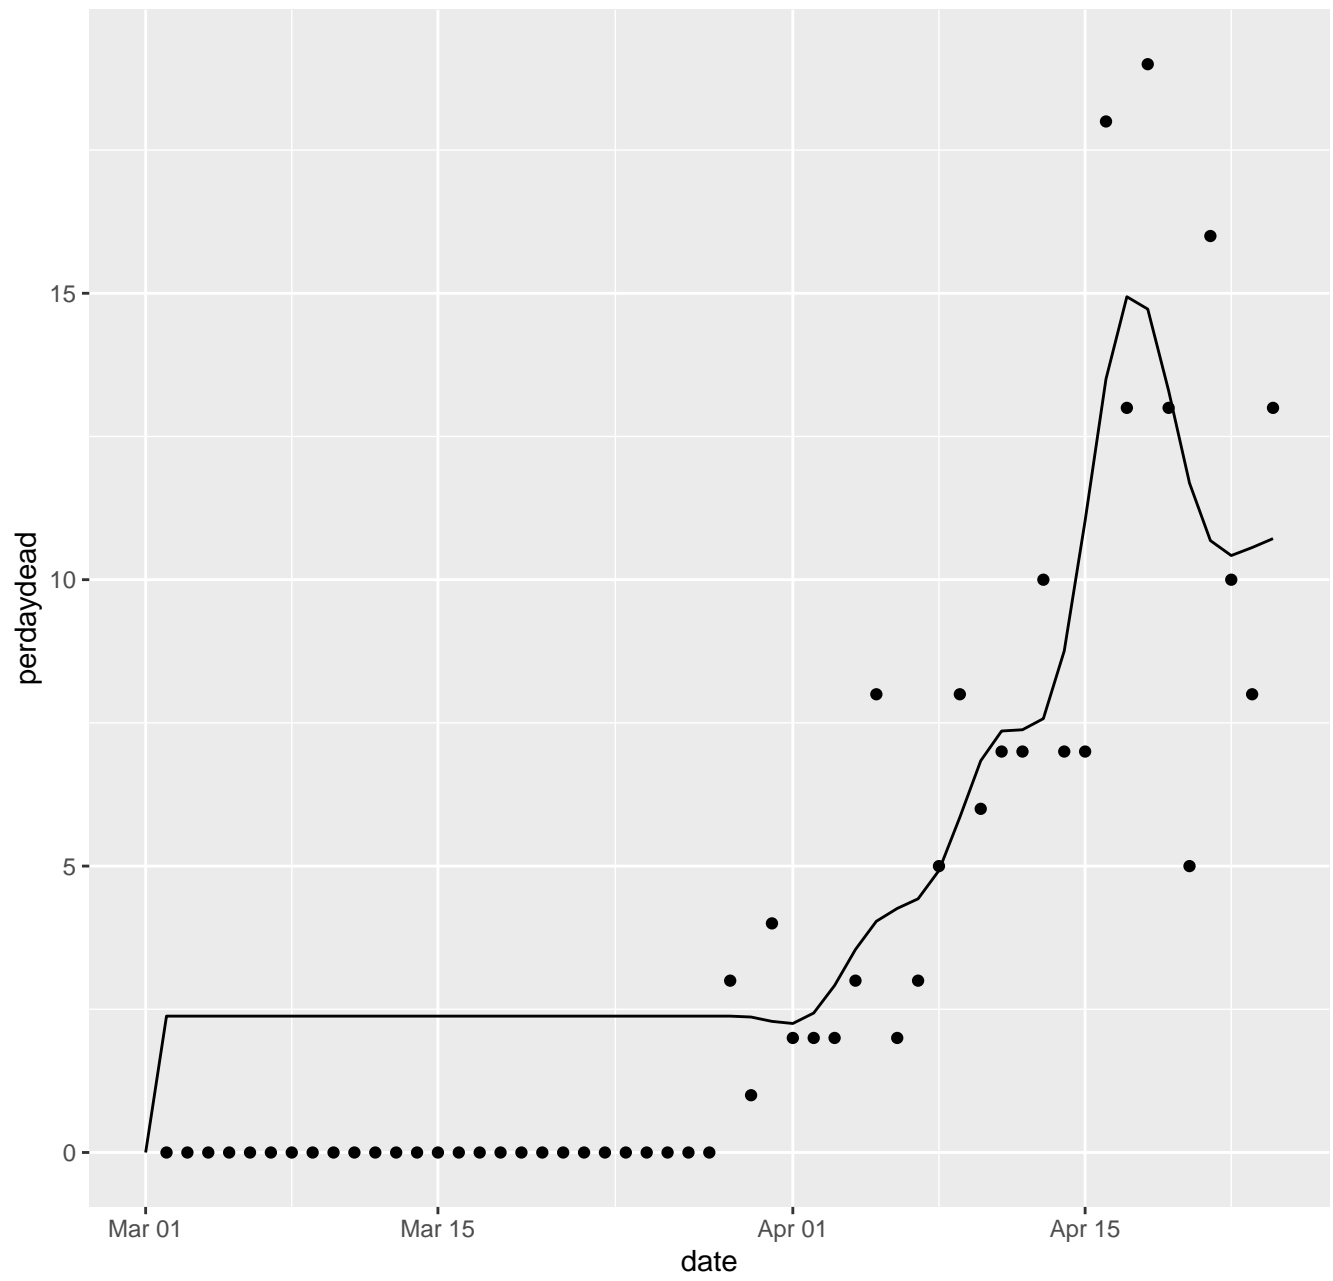

IL Dead per day

IN Dead per day

KS Dead per day

KY Dead per day

LA Dead per day

MA Dead per day

MD Dead per day

ME Dead per day

MI Dead per day

MN Dead per day

MO Dead per day

MP Dead per day

MS Dead per day

MT Dead per day

NC Dead per day

ND Dead per day

NE Dead per day

NH Dead per day

NJ Dead per day

NM Dead per day

NV Dead per day

NY Dead per day

OH Dead per day

OK Dead per day

OR Dead per day

PA Dead per day

PR Dead per day

RI Dead per day

SC Dead per day

SD Dead per day

TN Dead per day

TX Dead per day