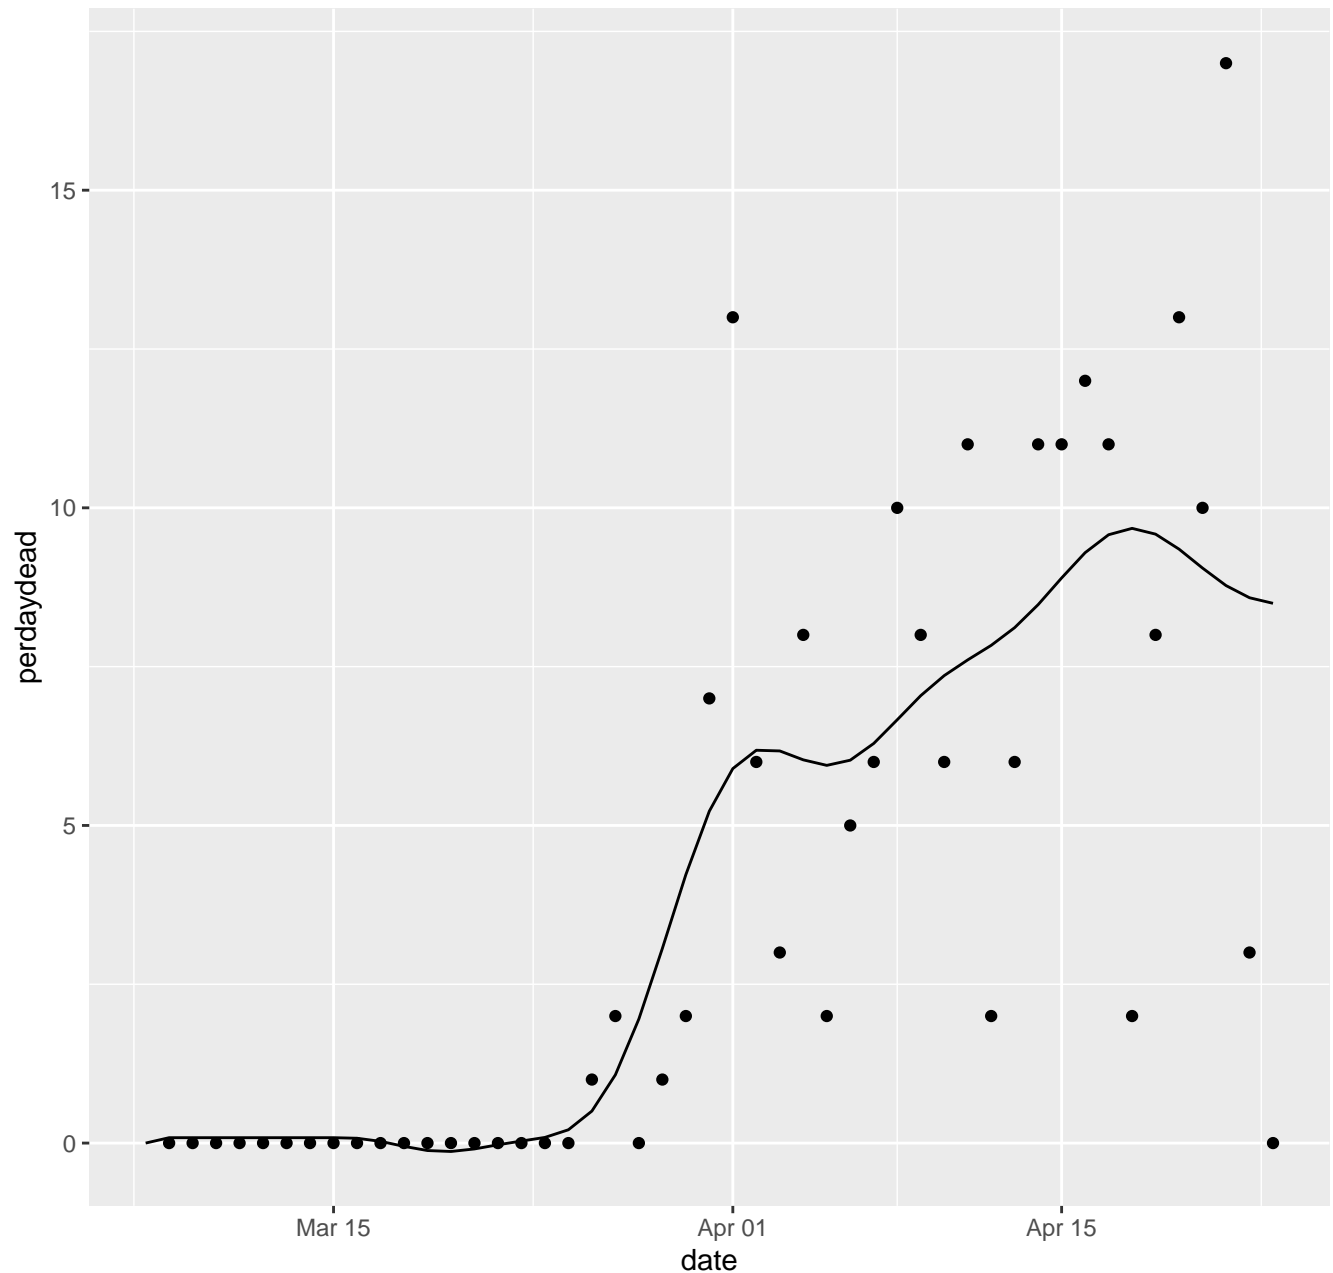

AK Dead per day

AL Dead per day

AR Dead per day

AS Dead per day

AZ Dead per day

CA Dead per day

CO Dead per day

CT Dead per day

IL Dead per day

IN Dead per day

KS Dead per day

KY Dead per day

LA Dead per day

MA Dead per day

MD Dead per day

ME Dead per day

NE Dead per day

NH Dead per day

NJ Dead per day

NM Dead per day

NV Dead per day

NY Dead per day

OH Dead per day

OK Dead per day

OR Dead per day

PA Dead per day

PR Dead per day

RI Dead per day

SC Dead per day

SD Dead per day

TN Dead per day

TX Dead per day