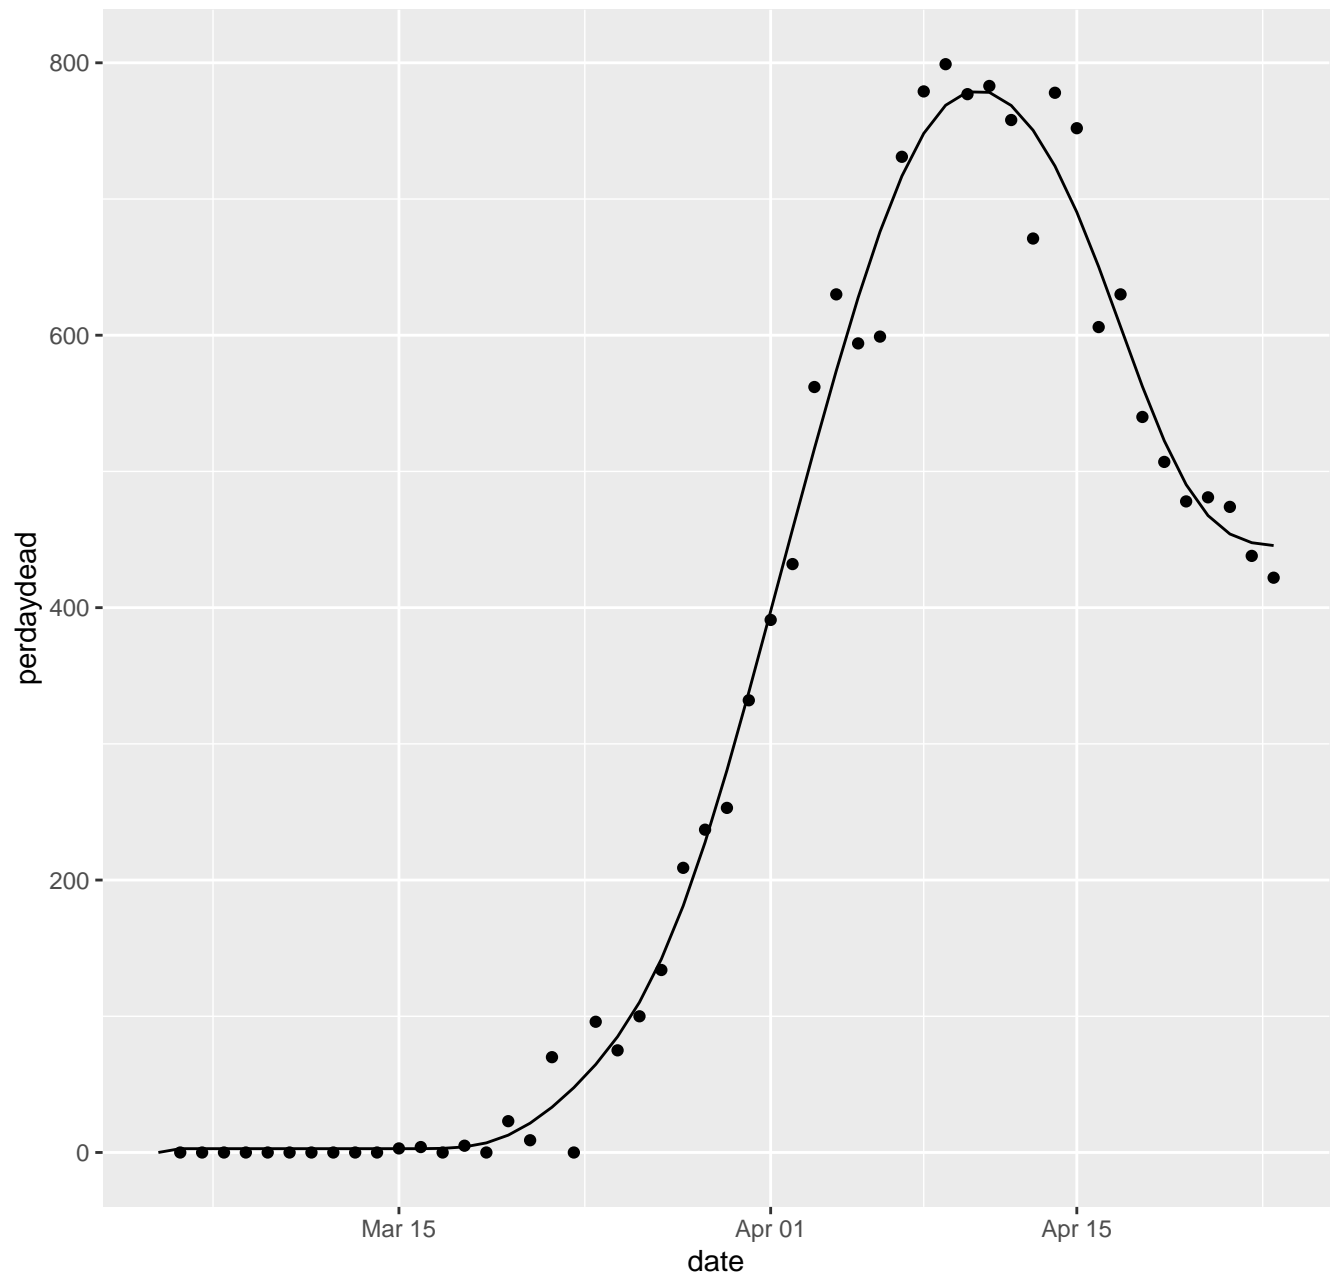

IL Dead per day

IN Dead per day

KS Dead per day

KY Dead per day

LA Dead per day

MA Dead per day

MD Dead per day

ME Dead per day

MI Dead per day

MN Dead per day

MO Dead per day

MP Dead per day

MS Dead per day

MT Dead per day

NC Dead per day

ND Dead per day

NE Dead per day

NH Dead per day

NJ Dead per day

NM Dead per day

NV Dead per day

NY Dead per day

OH Dead per day

OK Dead per day

OR Dead per day

PA Dead per day

PR Dead per day

RI Dead per day

SC Dead per day

SD Dead per day

TN Dead per day

TX Dead per day