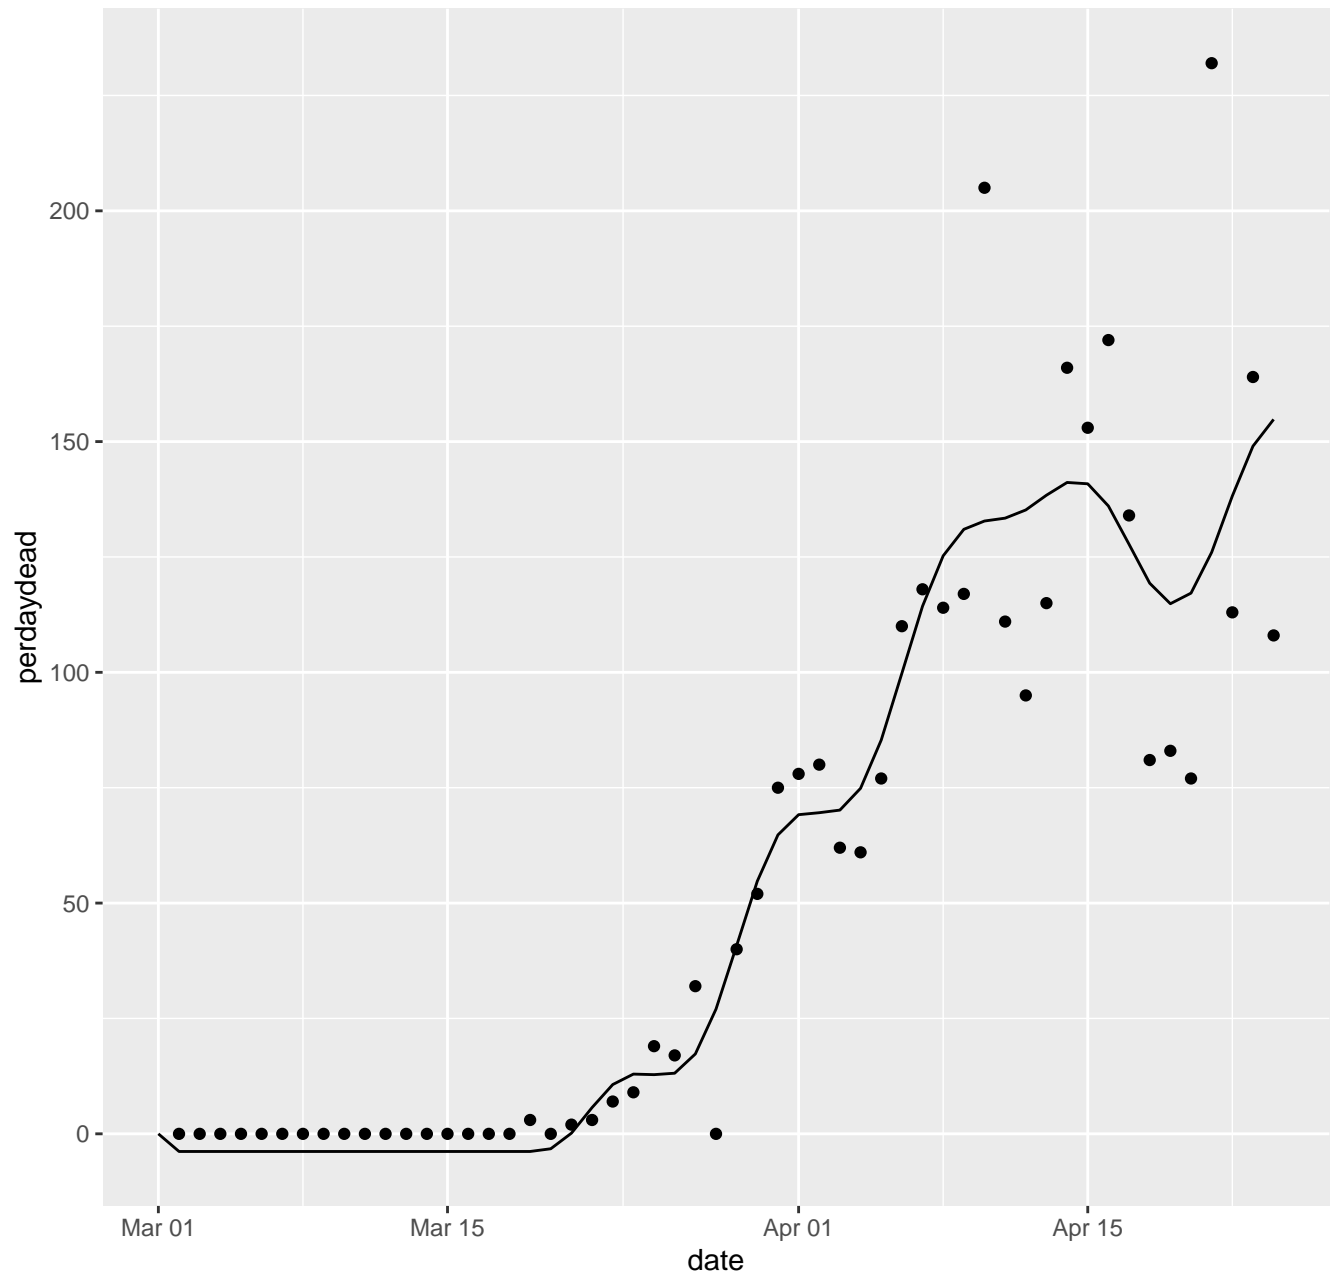

AK Dead per day

AL Dead per day

AR Dead per day

AS Dead per day

AZ Dead per day

CA Dead per day

CO Dead per day

CT Dead per day

IL Dead per day

IN Dead per day

KS Dead per day

KY Dead per day

LA Dead per day

MA Dead per day

MD Dead per day

ME Dead per day

MI Dead per day

MN Dead per day

MO Dead per day

MP Dead per day

MS Dead per day

MT Dead per day

NC Dead per day

ND Dead per day

NE Dead per day

NH Dead per day

NJ Dead per day

NM Dead per day

NV Dead per day

NY Dead per day

OH Dead per day

OK Dead per day