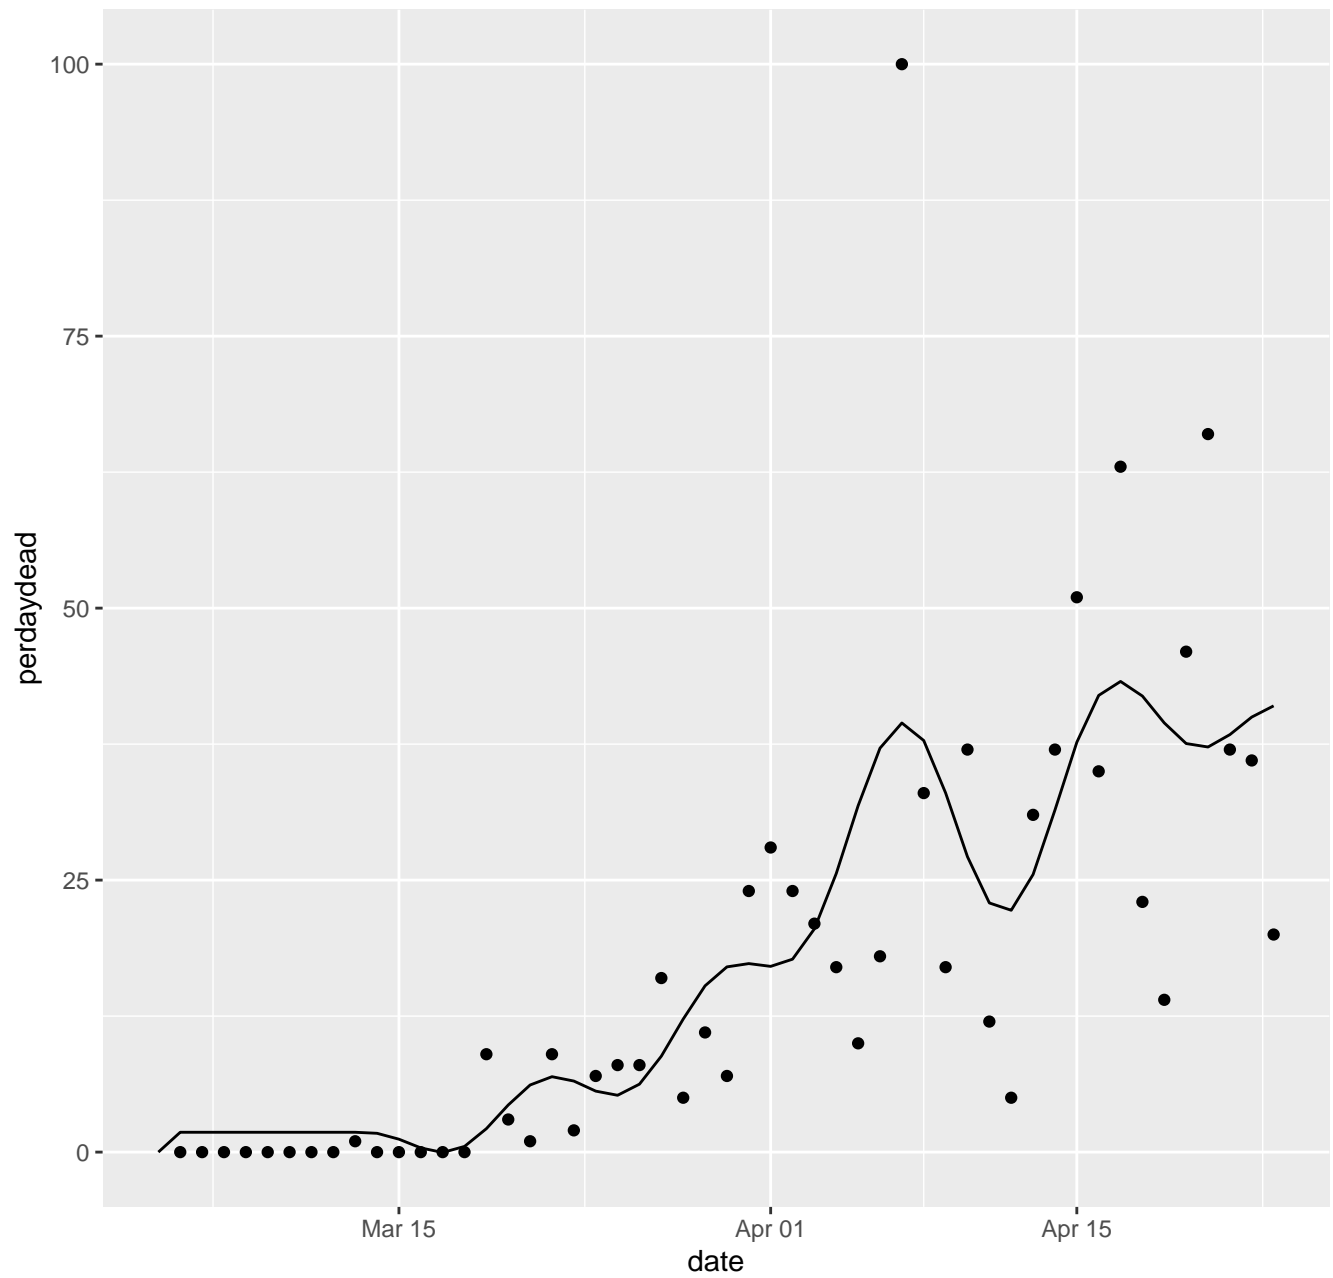

AK Dead per day

AL Dead per day

AR Dead per day

AS Dead per day

AZ Dead per day

CA Dead per day

CO Dead per day

CT Dead per day

DC Dead per day

DE Dead per day

FL Dead per day

GA Dead per day

GU Dead per day

HI Dead per day

IA Dead per day

ID Dead per day

IL Dead per day

IN Dead per day

KS Dead per day

KY Dead per day

LA Dead per day

MA Dead per day

MD Dead per day

ME Dead per day

NE Dead per day

NH Dead per day

NJ Dead per day

NM Dead per day

NV Dead per day

NY Dead per day

OH Dead per day

OK Dead per day