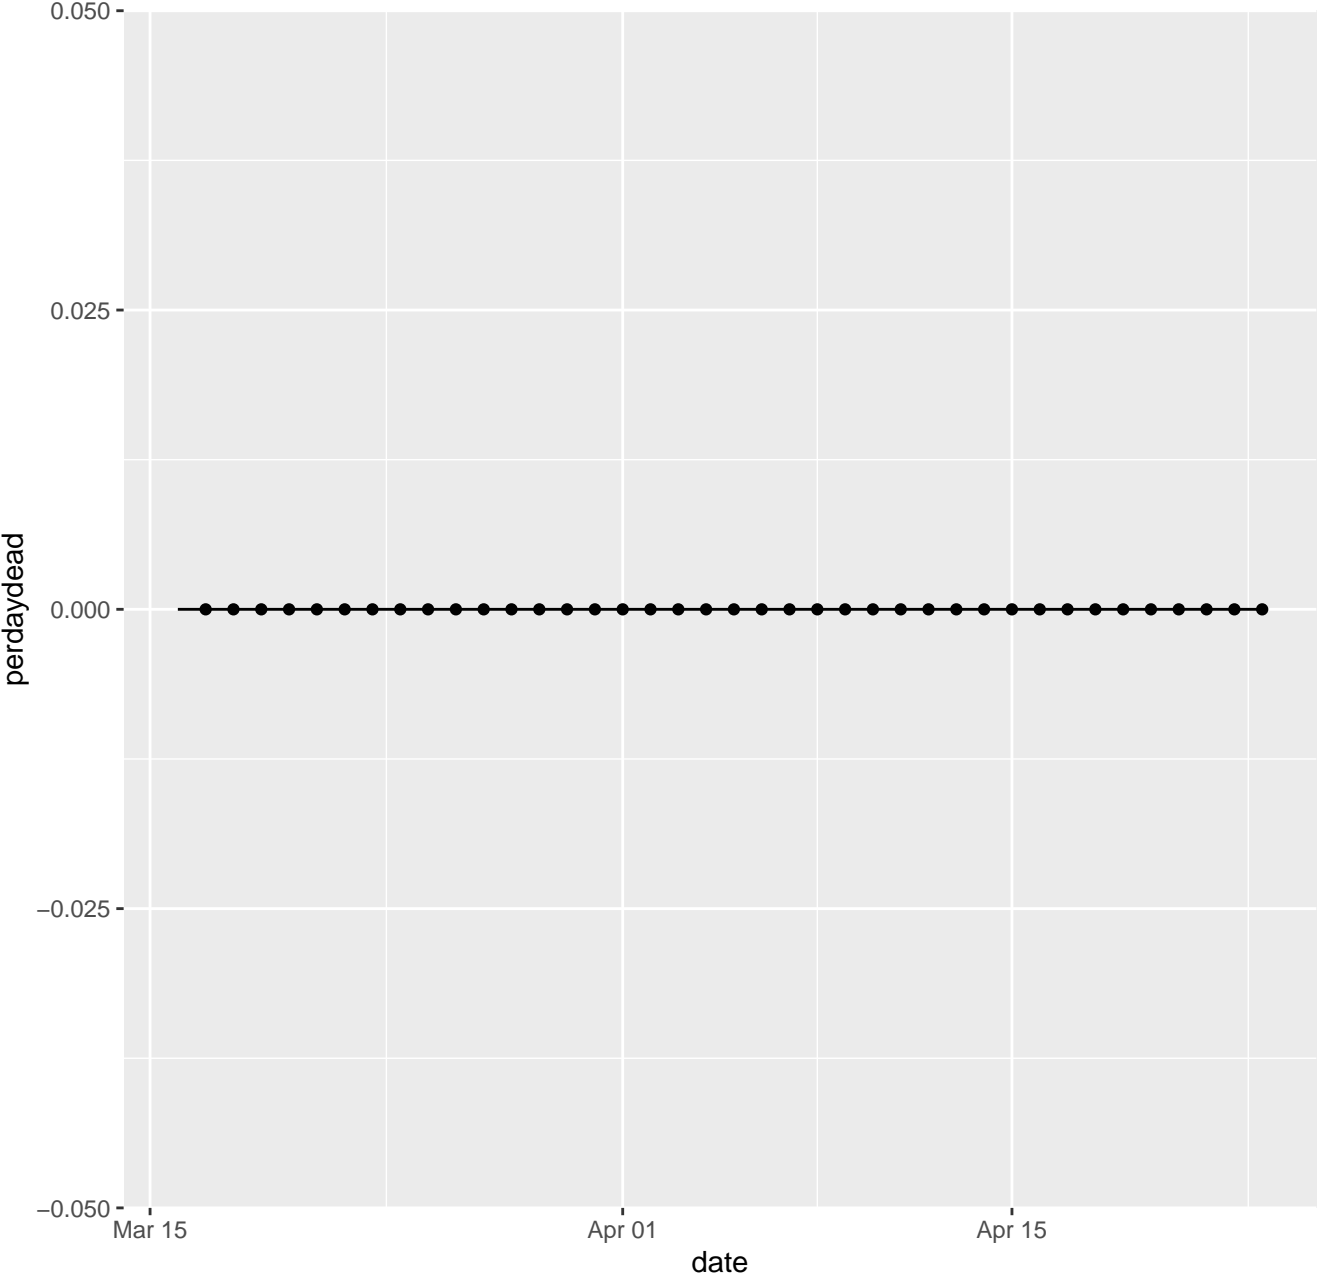

AK Dead per day

AL Dead per day

AR Dead per day

AS Dead per day

AZ Dead per day

CA Dead per day

CO Dead per day

CT Dead per day

IL Dead per day

IN Dead per day

KS Dead per day

KY Dead per day

LA Dead per day

MA Dead per day

MD Dead per day

ME Dead per day

NE Dead per day

NH Dead per day

NJ Dead per day

NM Dead per day

NV Dead per day

NY Dead per day

OH Dead per day

OK Dead per day

OR Dead per day

PA Dead per day

PR Dead per day

RI Dead per day

SC Dead per day

SD Dead per day

TN Dead per day

TX Dead per day