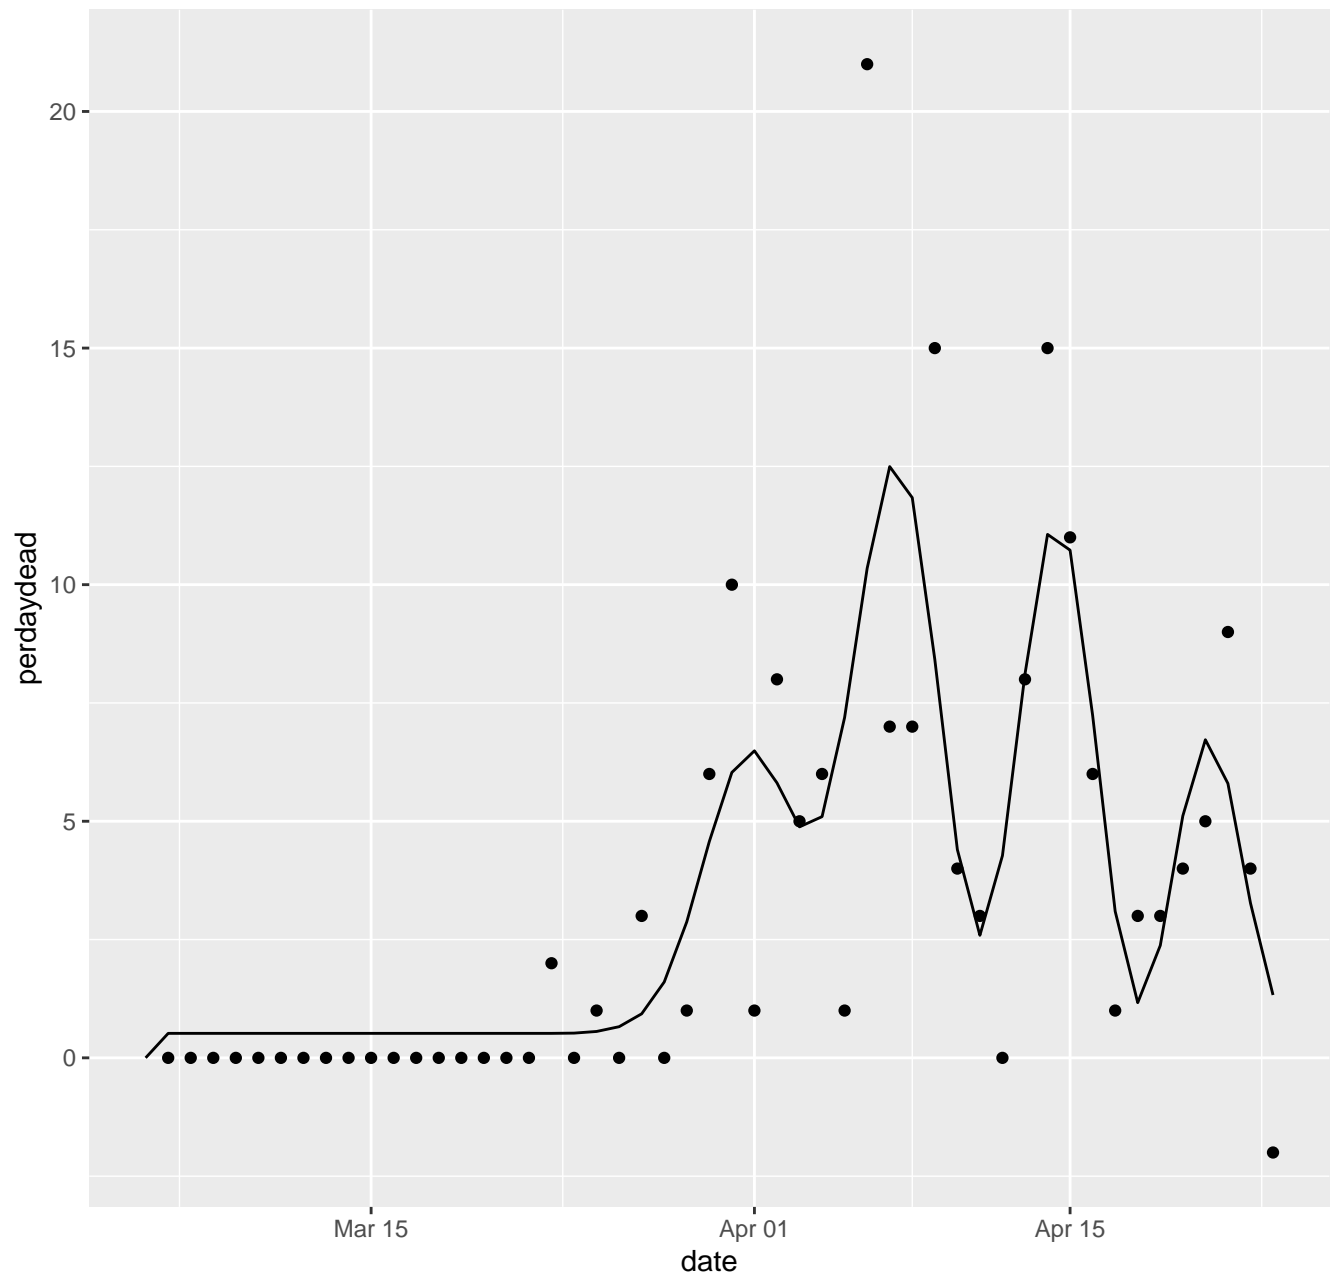

IL Dead per day

IN Dead per day

KS Dead per day

KY Dead per day

LA Dead per day

MA Dead per day

MD Dead per day

ME Dead per day

MI Dead per day

MN Dead per day

MO Dead per day

MP Dead per day

MS Dead per day

MT Dead per day

NC Dead per day

ND Dead per day

NE Dead per day

NH Dead per day

NJ Dead per day

NM Dead per day

NV Dead per day

NY Dead per day

OH Dead per day

OK Dead per day

OR Dead per day

PA Dead per day

PR Dead per day

RI Dead per day

SC Dead per day

SD Dead per day

TN Dead per day

TX Dead per day