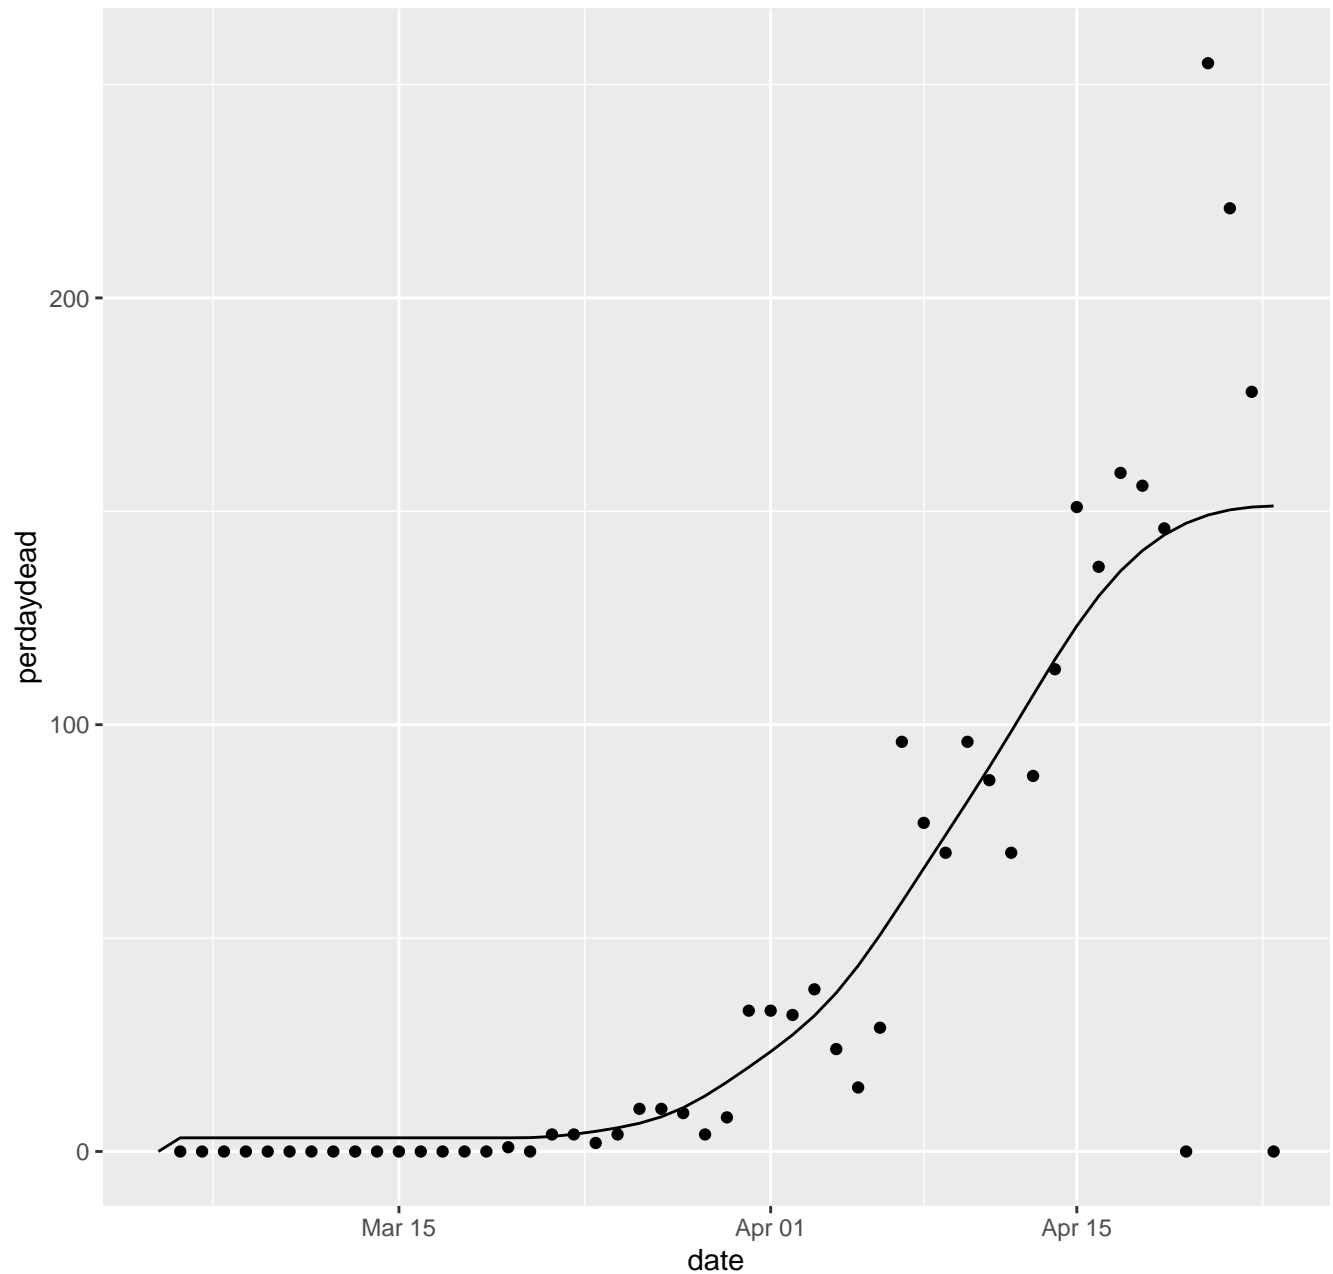

AK Dead per day

AL Dead per day

AR Dead per day

AS Dead per day

AZ Dead per day

CA Dead per day

CO Dead per day

CT Dead per day

IL Dead per day

IN Dead per day

KS Dead per day

KY Dead per day

LA Dead per day

MA Dead per day

MD Dead per day

ME Dead per day

MI Dead per day

MN Dead per day

MO Dead per day

MP Dead per day

MS Dead per day

MT Dead per day

NC Dead per day

ND Dead per day

NE Dead per day

NH Dead per day

NJ Dead per day

NM Dead per day

NV Dead per day

NY Dead per day

OH Dead per day

OK Dead per day