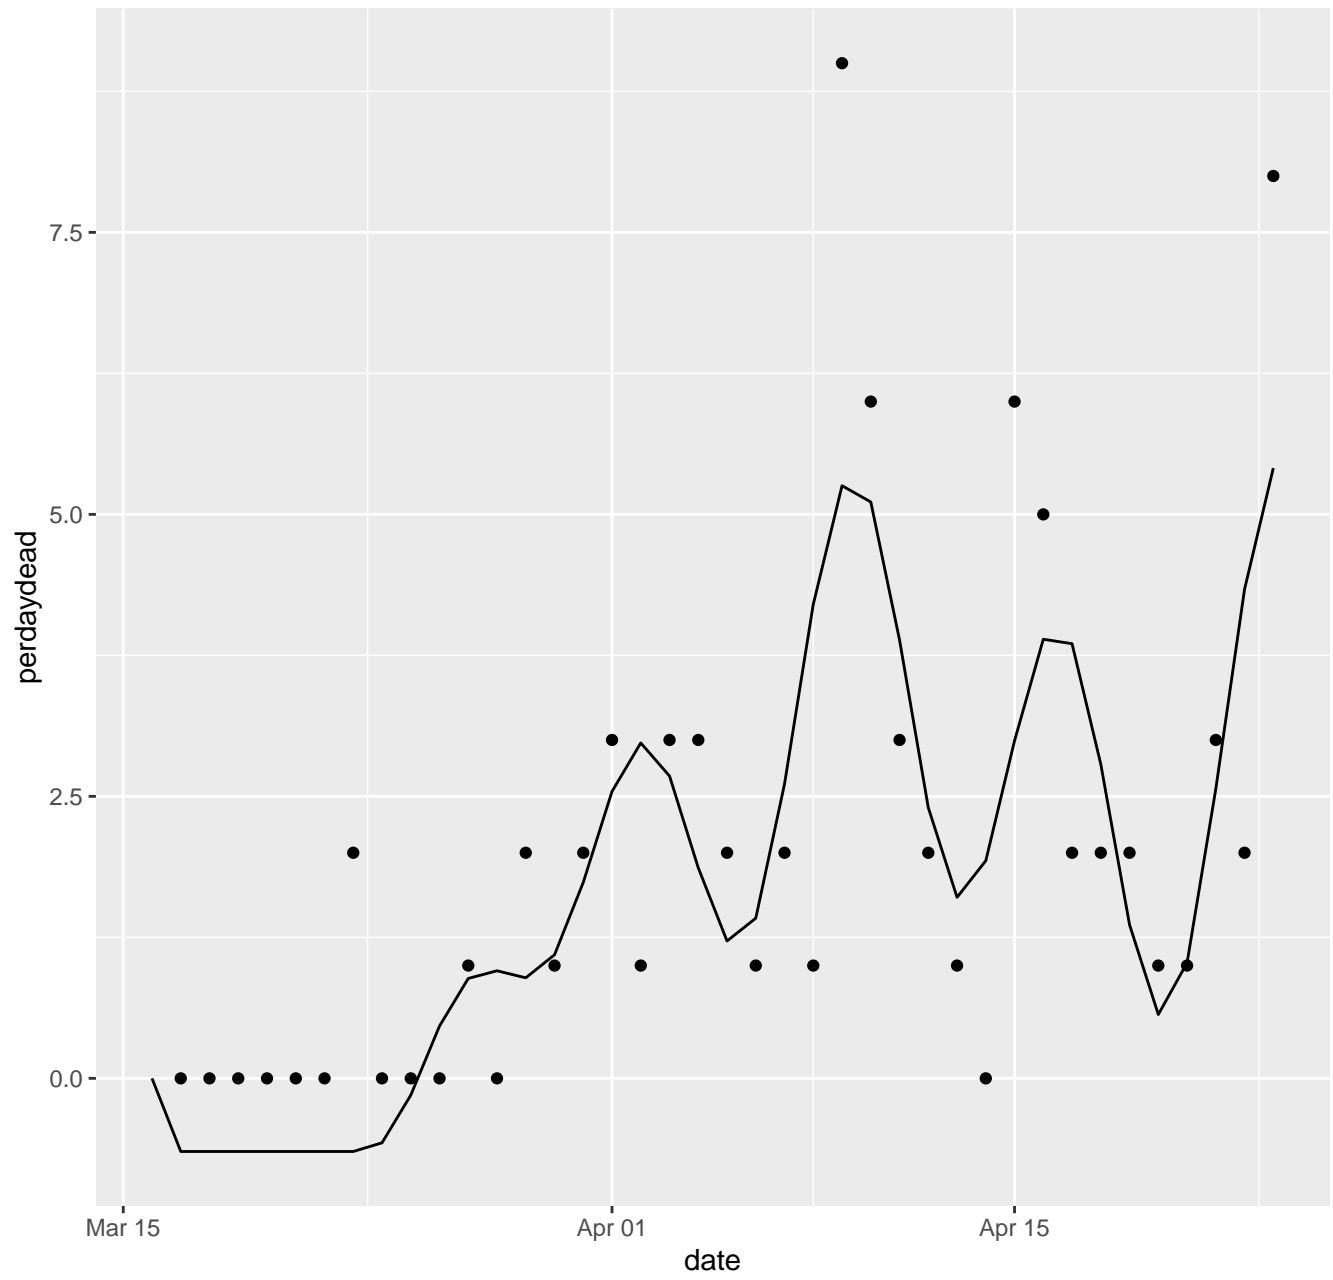

IL Dead per day

IN Dead per day

KS Dead per day

KY Dead per day

LA Dead per day

MA Dead per day

MD Dead per day

ME Dead per day

MI Dead per day

MN Dead per day

MO Dead per day

MP Dead per day

MS Dead per day

MT Dead per day

NC Dead per day

ND Dead per day

NE Dead per day

NH Dead per day

NJ Dead per day

NM Dead per day

NV Dead per day

NY Dead per day

OH Dead per day

OK Dead per day

OR Dead per day

PA Dead per day

PR Dead per day

RI Dead per day

SC Dead per day

SD Dead per day

TN Dead per day

TX Dead per day